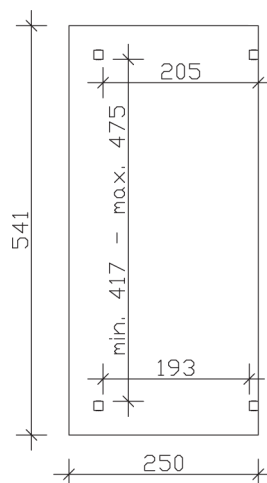

▶ Massive Konstruktion aus hochwertigem Leimholz (BSH-Fichte)

541 X 250 cm

Sanremo

- ▶ Freistehend
- ▶ Dacheindeckung Polycarbonat-Doppelstegplatte in klar
- ▶ Pfosten 12 x 12 cm
- ▶ Inklusive H-Pfostenanker

► Datenblatt / Baubeschreibung		Sanremo 541 x 250cm
Material	Leimholz, Fichte	
Farbbehandlung	Lasiert in Weiß	
Pfostenstärke	12 x 12 cm	
Breite	541 cm	
Tiefe	250 cm	
Grundfläche	13,53 m ²	
Umbauter Raum	34,16 m ³	
Schneelast	2 kN/m ²	
Dachfläche	13,53 m ²	
Dachneigung	7 °	
Material Dacheindeckung	Polycarbonat-Doppelstegplatten 16 mm - klar	
Dachstärke	16 mm	
Montageart	Freistehend	
Gesamthöhe hinten	268 cm	
Gesamthöhe vorne	237 cm	
Durchgangshöhe vorne	201 cm	
Pfostenabstand Breite	417-475 cm	
Pfostenabstand Tiefe	193 cm	

Oberfläche Holz	26,97 m ²
Im Lieferumfang enthalten	H-Pfostenanker zum Einbetonieren, Montagematerial, Aufbauanleitung
Verpackung	Paket 1: B 120 cm x L 545 cm x H 55 cm Gewicht 428,000 kg
Artikelnummer	201815-11-20
EAN-Nummer	4018211001422
Lieferhinweis	Für die Anlieferung muss die Zufahrt für 40 t-LKW möglich sein! Die Anlieferung erfolgt frei Bordsteinkante (Festland Deutschland).
Garantie	5 Jahre gemäß unseren Garantiebedingungen

Sanremo 541 X 250cm

Ansicht vorne

Ansicht Seite

Grundriss

Sanremo 541 X 250cm
Schnitte und Ansichten Maßstab 1:100