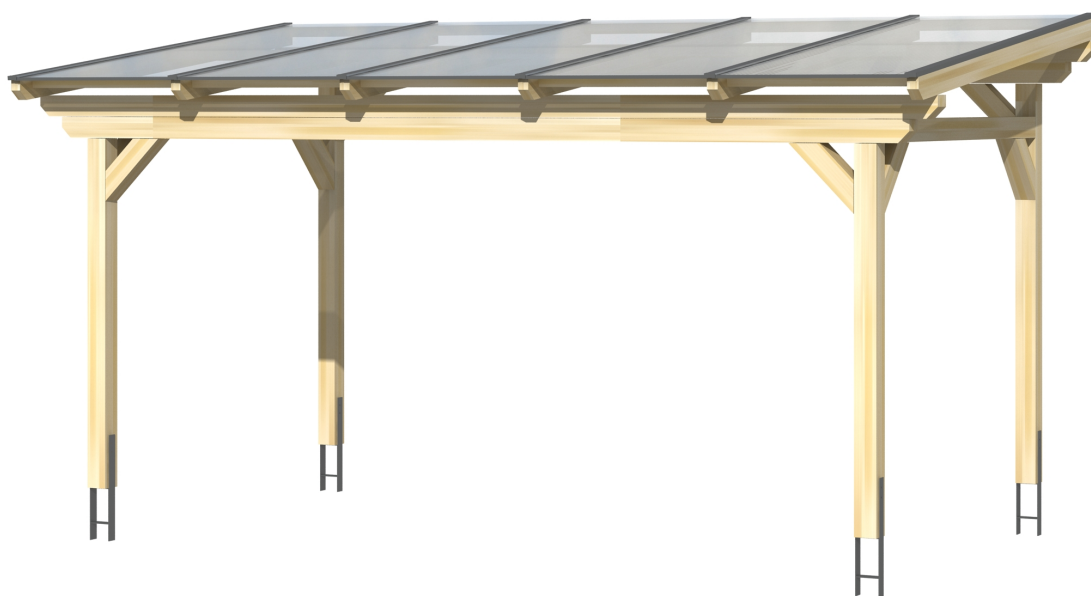

▶ Massive Konstruktion aus hochwertigem Leimholz (BSH-Fichte)

541 X 250 cm

Sanremo

- ▶ Freistehend
- ▶ Dacheindeckung Polycarbonat-Doppelstegplatte in klar
- ▶ Pfosten 12 x 12 cm
- ▶ Inklusive H-Pfostenanker

► Datenblatt / Baubeschreibung		Sanremo 541 x 250cm
Material	Leimholz, Fichte	
Farbbehandlung	Lasiert in Weiß	
Pfostenstärke	12 x 12 cm	
Breite	541 cm	
Tiefe	250 cm	
Grundfläche	13,53 m ²	
Umbauter Raum	34,16 m ³	
Schneelast	2 kN/m ²	
Dachfläche	13,53 m ²	
Dachneigung	7 °	
Material Dacheindeckung	Polycarbonat-Doppelstegplatten 16 mm - klar	
Dachstärke	16 mm	
Montageart	Freistehend	
Gesamthöhe hinten	268 cm	
Gesamthöhe vorne	237 cm	
Durchgangshöhe vorne	201 cm	
Pfostenabstand Breite	417-475 cm	
Pfostenabstand Tiefe	193 cm	

Oberfläche Holz	26,97 m ²
Im Lieferumfang enthalten	H-Pfostenanker zum Einbetonieren, Montagematerial, Aufbauanleitung
Verpackung	Paket 1: B 120 cm x L 545 cm x H 55 cm Gewicht 428,000 kg
Artikelnummer	201815-11-20
EAN-Nummer	4018211001422
Lieferhinweis	Für die Anlieferung muss die Zufahrt für 40 t-LKW möglich sein! Die Anlieferung erfolgt frei Bordsteinkante (Festland Deutschland).
Garantie	5 Jahre gemäß unseren Garantiebedingungen

Sanremo 541 X 250cm

Ansicht vorne

Ansicht Seite

Grundriss

Sanremo 541 X 250cm
Schnitte und Ansichten Maßstab 1:100