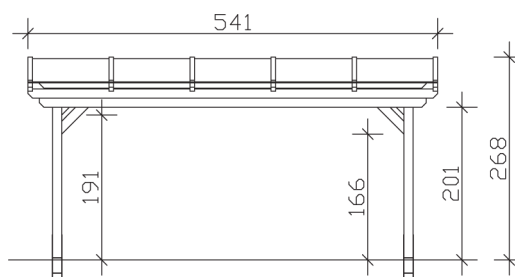

▶ Massive Konstruktion aus hochwertigem Leimholz (BSH-Fichte)

541 X 250 cm

Sanremo

- ▶ Freistehend
- ▶ Dacheindeckung Polycarbonat-Doppelstegplatte in klar
- ▶ Pfosten 12 x 12 cm
- ▶ Inklusive H-Pfostenanker

► Datenblatt / Baubeschreibung		Sanremo 541 x 250cm
Material	Leimholz, Fichte	
Farbbehandlung	Lasiert in Weiß	
Pfostenstärke	12 x 12 cm	
Breite	541 cm	
Tiefe	250 cm	
Grundfläche	13,53 m ²	
Umbauter Raum	34,16 m ³	
Schneelast	2 kN/m ²	
Dachfläche	13,53 m ²	
Dachneigung	7 °	
Material Dacheindeckung	Polycarbonat-Doppelstegplatten 16 mm - klar	
Dachstärke	16 mm	
Montageart	Freistehend	
Gesamthöhe hinten	268 cm	
Gesamthöhe vorne	237 cm	
Durchgangshöhe vorne	201 cm	
Pfostenabstand Breite	417-475 cm	
Pfostenabstand Tiefe	193 cm	

Oberfläche Holz	26,97 m ²
Im Lieferumfang enthalten	H-Pfostenanker zum Einbetonieren, Montagematerial, Aufbauanleitung
Verpackung	Paket 1: B 120 cm x L 545 cm x H 55 cm Gewicht 428,000 kg
Artikelnummer	201815-11-20
EAN-Nummer	4018211001422
Lieferhinweis	Für die Anlieferung muss die Zufahrt für 40 t-LKW möglich sein! Die Anlieferung erfolgt frei Bordsteinkante (Festland Deutschland).
Garantie	5 Jahre gemäß unseren Garantiebedingungen

Sanremo 541 X 250cm

Ansicht vorne

Ansicht Seite

Grundriss

Sanremo 541 X 250cm
Schnitte und Ansichten Maßstab 1:100