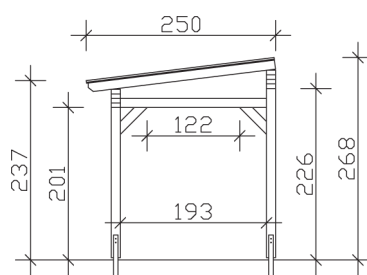

▶ Massive Konstruktion aus hochwertigem Leimholz (BSH-Fichte)

541 X 250 cm

Sanremo

- ▶ Freistehend
- ▶ Dacheindeckung Polycarbonat-Doppelstegplatte in klar
- ▶ Pfosten 12 x 12 cm
- ▶ Inklusive H-Pfostenanker

► Datenblatt / Baubeschreibung		Sanremo 541 x 250cm
Material	Leimholz, Fichte	
Farbbehandlung	Lasiert in Weiß	
Pfostenstärke	12 x 12 cm	
Breite	541 cm	
Tiefe	250 cm	
Grundfläche	13,53 m ²	
Umbauter Raum	34,16 m ³	
Schneelast	2 kN/m ²	
Dachfläche	13,53 m ²	
Dachneigung	7 °	
Material Dacheindeckung	Polycarbonat-Doppelstegplatten 16 mm - klar	
Dachstärke	16 mm	
Montageart	Freistehend	
Gesamthöhe hinten	268 cm	
Gesamthöhe vorne	237 cm	
Durchgangshöhe vorne	201 cm	
Pfostenabstand Breite	417-475 cm	
Pfostenabstand Tiefe	193 cm	

Oberfläche Holz	26,97 m ²
Im Lieferumfang enthalten	H-Pfostenanker zum Einbetonieren, Montagematerial, Aufbauanleitung
Verpackung	Paket 1: B 120 cm x L 545 cm x H 55 cm Gewicht 428,000 kg
Artikelnummer	201815-11-20
EAN-Nummer	4018211001422
Lieferhinweis	Für die Anlieferung muss die Zufahrt für 40 t-LKW möglich sein! Die Anlieferung erfolgt frei Bordsteinkante (Festland Deutschland).
Garantie	5 Jahre gemäß unseren Garantiebedingungen

Sanremo 541 X 250cm

Ansicht vorne

Ansicht Seite

Grundriss

Sanremo 541 X 250cm
Schnitte und Ansichten Maßstab 1:100