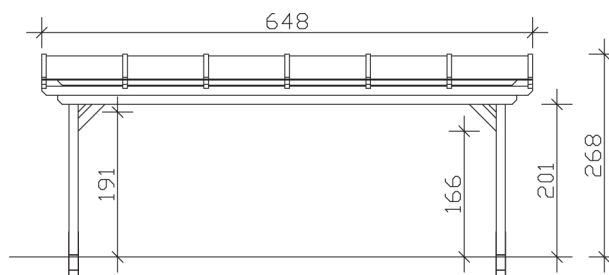

▶ Massive Konstruktion aus hochwertigem Leimholz (BSH-Fichte)

648 X 250 cm

Sanremo

- ▶ Freistehend
- ▶ Dacheindeckung Polycarbonat-Doppelstegplatte in klar
- ▶ Pfosten 12 x 12 cm
- ▶ Inklusive H-Pfostenanker

► Datenblatt / Baubeschreibung		Sanremo 648 x 250cm
Material	Leimholz, Fichte	
Farbbehandlung	Lasiert in Weiß	
Pfostenstärke	12 x 12 cm	
Breite	648 cm	
Tiefe	250 cm	
Grundfläche	16,2 m ²	
Umbauter Raum	40,91 m ³	
Schneelast	2 kN/m ²	
Dachfläche	16,2 m ²	
Dachneigung	7 °	
Material Dacheindeckung	Polycarbonat-Doppelstegplatten 16 mm - klar	
Dachstärke	16 mm	
Montageart	Freistehend	
Gesamthöhe hinten	268 cm	
Gesamthöhe vorne	237 cm	
Durchgangshöhe vorne	201 cm	
Pfostenabstand Breite	524-552 cm	
Pfostenabstand Tiefe	193 cm	

Oberfläche Holz	30,44 m ²
Im Lieferumfang enthalten	H-Pfostenanker zum Einbetonieren, Montagematerial, Aufbauanleitung
Verpackung	Paket 1: B 120 cm x L 650 cm x H 55 cm Gewicht 480,000 kg
Artikelnummer	201891-11-20
EAN-Nummer	4018211001460
Lieferhinweis	Für die Anlieferung muss die Zufahrt für 40 t-LKW möglich sein! Die Anlieferung erfolgt frei Bordsteinkante (Festland Deutschland).
Garantie	5 Jahre gemäß unseren Garantiebedingungen

Sanremo 648 X 250cm

Ansicht vorne

Ansicht Seite

Grundriss

Sanremo 648 X 250cm

Schnitte und Ansichten Maßstab 1:100