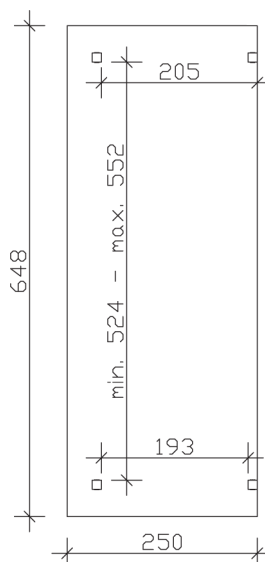

▶ Massive Konstruktion aus hochwertigem Leimholz (BSH-Fichte)

648 X 250 cm

Sanremo

- ▶ Freistehend
- ▶ Dacheindeckung Polycarbonat-Doppelstegplatte in klar
- ▶ Pfosten 12 x 12 cm
- ▶ Inklusive H-Pfostenanker

► Datenblatt / Baubeschreibung		Sanremo 648 x 250cm
Material	Leimholz, Fichte	
Farbbehandlung	Lasiert in Weiß	
Pfostenstärke	12 x 12 cm	
Breite	648 cm	
Tiefe	250 cm	
Grundfläche	16,2 m ²	
Umbauter Raum	40,91 m ³	
Schneelast	2 kN/m ²	
Dachfläche	16,2 m ²	
Dachneigung	7 °	
Material Dacheindeckung	Polycarbonat-Doppelstegplatten 16 mm - klar	
Dachstärke	16 mm	
Montageart	Freistehend	
Gesamthöhe hinten	268 cm	
Gesamthöhe vorne	237 cm	
Durchgangshöhe vorne	201 cm	
Pfostenabstand Breite	524-552 cm	
Pfostenabstand Tiefe	193 cm	

Oberfläche Holz	30,44 m ²
Im Lieferumfang enthalten	H-Pfostenanker zum Einbetonieren, Montagematerial, Aufbauanleitung
Verpackung	Paket 1: B 120 cm x L 650 cm x H 55 cm Gewicht 480,000 kg
Artikelnummer	201891-11-20
EAN-Nummer	4018211001460
Lieferhinweis	Für die Anlieferung muss die Zufahrt für 40 t-LKW möglich sein! Die Anlieferung erfolgt frei Bordsteinkante (Festland Deutschland).
Garantie	5 Jahre gemäß unseren Garantiebedingungen

Sanremo 648 X 250cm

Ansicht vorne

Ansicht Seite

Grundriss

Sanremo 648 X 250cm

Schnitte und Ansichten Maßstab 1:100