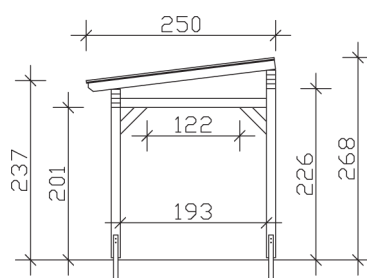

▶ Massive Konstruktion aus hochwertigem Leimholz (BSH-Fichte)

648 X 250 cm

Sanremo

- ▶ Freistehend
- ▶ Dacheindeckung Polycarbonat-Doppelstegplatte in klar
- ▶ Pfosten 12 x 12 cm
- ▶ Inklusive H-Pfostenanker

► Datenblatt / Baubeschreibung		Sanremo 648 x 250cm
Material	Leimholz, Fichte	
Farbbehandlung	Lasiert in Weiß	
Pfostenstärke	12 x 12 cm	
Breite	648 cm	
Tiefe	250 cm	
Grundfläche	16,2 m ²	
Umbauter Raum	40,91 m ³	
Schneelast	2 kN/m ²	
Dachfläche	16,2 m ²	
Dachneigung	7 °	
Material Dacheindeckung	Polycarbonat-Doppelstegplatten 16 mm - klar	
Dachstärke	16 mm	
Montageart	Freistehend	
Gesamthöhe hinten	268 cm	
Gesamthöhe vorne	237 cm	
Durchgangshöhe vorne	201 cm	
Pfostenabstand Breite	524-552 cm	
Pfostenabstand Tiefe	193 cm	

Oberfläche Holz	30,44 m ²
Im Lieferumfang enthalten	H-Pfostenanker zum Einbetonieren, Montagematerial, Aufbauanleitung
Verpackung	Paket 1: B 120 cm x L 650 cm x H 55 cm Gewicht 480,000 kg
Artikelnummer	201891-11-20
EAN-Nummer	4018211001460
Lieferhinweis	Für die Anlieferung muss die Zufahrt für 40 t-LKW möglich sein! Die Anlieferung erfolgt frei Bordsteinkante (Festland Deutschland).
Garantie	5 Jahre gemäß unseren Garantiebedingungen

Sanremo 648 X 250cm

Ansicht vorne

Ansicht Seite

Grundriss

Sanremo 648 X 250cm

Schnitte und Ansichten Maßstab 1:100