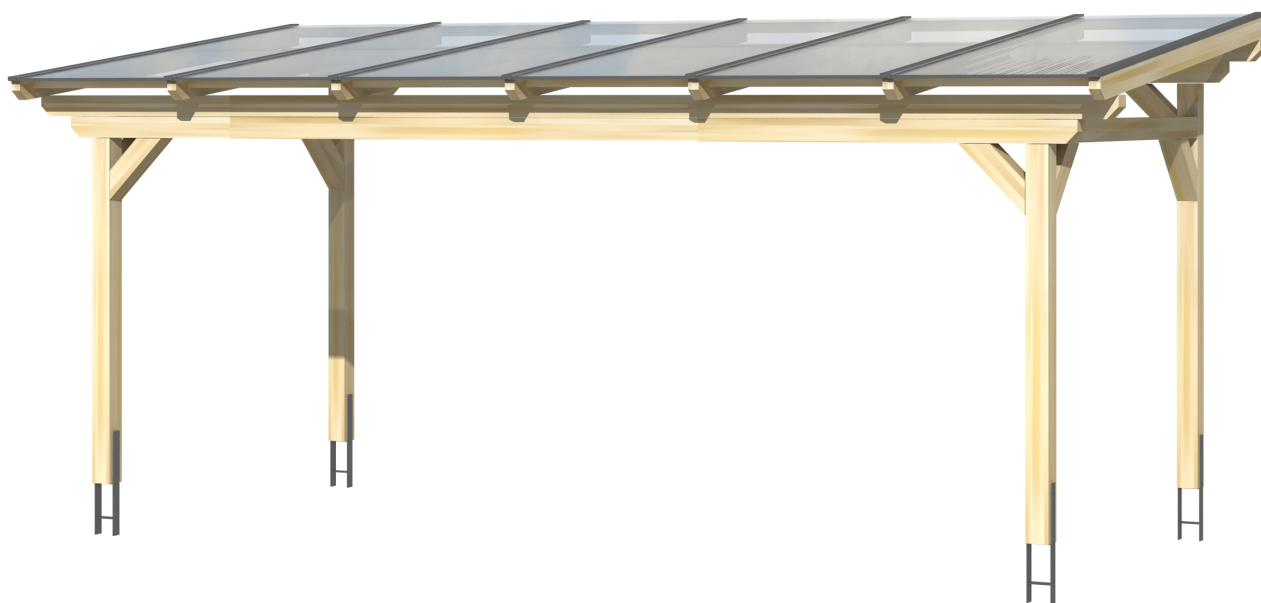

▶ Massive Konstruktion aus hochwertigem Leimholz (BSH-Fichte)

648 X 250 cm

Sanremo

- ▶ Freistehend
- ▶ Dacheindeckung Polycarbonat-Doppelstegplatte in klar
- ▶ Pfosten 12 x 12 cm
- ▶ Inklusive H-Pfostenanker

► Datenblatt / Baubeschreibung		Sanremo 648 x 250cm
Material	Leimholz, Fichte	
Farbbehandlung	Lasiert in Weiß	
Pfostenstärke	12 x 12 cm	
Breite	648 cm	
Tiefe	250 cm	
Grundfläche	16,2 m ²	
Umbauter Raum	40,91 m ³	
Schneelast	2 kN/m ²	
Dachfläche	16,2 m ²	
Dachneigung	7 °	
Material Dacheindeckung	Polycarbonat-Doppelstegplatten 16 mm - klar	
Dachstärke	16 mm	
Montageart	Freistehend	
Gesamthöhe hinten	268 cm	
Gesamthöhe vorne	237 cm	
Durchgangshöhe vorne	201 cm	
Pfostenabstand Breite	524-552 cm	
Pfostenabstand Tiefe	193 cm	

Oberfläche Holz	30,44 m ²
Im Lieferumfang enthalten	H-Pfostenanker zum Einbetonieren, Montagematerial, Aufbauanleitung
Verpackung	Paket 1: B 120 cm x L 650 cm x H 55 cm Gewicht 480,000 kg
Artikelnummer	201891-11-20
EAN-Nummer	4018211001460
Lieferhinweis	Für die Anlieferung muss die Zufahrt für 40 t-LKW möglich sein! Die Anlieferung erfolgt frei Bordsteinkante (Festland Deutschland).
Garantie	5 Jahre gemäß unseren Garantiebedingungen

Sanremo 648 X 250cm

Ansicht vorne

Ansicht Seite

Grundriss

Sanremo 648 X 250cm

Schnitte und Ansichten Maßstab 1:100