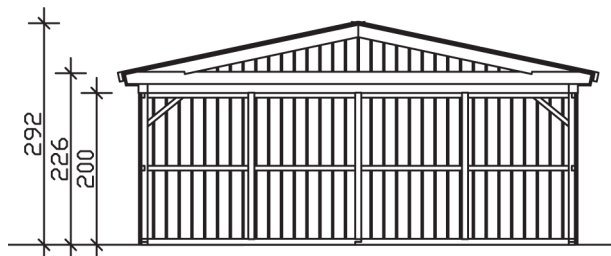

▶ Hochwertiges nordisches Fichtenholz

579 X 549 cm

Falun 2

- ▶ Farblich behandelt in eiche hell
- ▶ 8 x 8 cm Ständerwerk
- ▶ Zweilagige Deckelschalung
- ▶ 20 mm Dachschalung

**► Datenblatt / Baubeschreibung Falun 2 579 x 549cm**

Wände	19 mm
Farbbehandlung	Farbe: 01 eiche hell Lasiert in Eiche hell
Eckverbindung	Holzrahmenkonstruktion
Windverband	Holzrahmenkonstruktion
Montageelemente	inklusive
Eisenteile	verzinkt
Aufstellbreite	579 cm
Aufstelltiefe	549 cm
Außenbreite	623 cm
Außentiefe	614 cm
Höhe Seitenwand	226 cm
First	292 cm
Anzahl Räume	1
Grundfläche	31,79 m ²
Umbauter Raum	82,33 m ³
Wandfläche außen	57,83 m ²
Fußboden	ohne
Grundlager	80 x 80 mm, unbehandelt

Dach	20 mm Dachschalung mit Nut und Feder
Dachform	Satteldach
Dachneigung	12 °
Schneelast	1,65 kN/m ²
Dachüberstände	32,5 cm , 22 cm , 22 cm
Dachfläche	36,62 m ²
Dacheindeckung	Dachschalung
Schindelbedarf á 5m²	20 Pakete
Türen	1 / Einzeltür, geschlossen / 98 x 198cm 2 / Öffnung für Garagentor / 250 x 200cm
LAN	233069-01-31
EAN	4018211015894
Lieferhinweis	Für die Anlieferung muss die Zufahrt für 40 t-LKW möglich sein! Die Anlieferung erfolgt frei Bordsteinkante (Festland Deutschland).
Verpackung	Paket 1: B 120 cm x L 620 cm x H 75 cm Gewicht 900,000 kg
Garantie	5 Jahre gemäß unseren Garantiebedingungen
Nicht im Lieferumfang enthalten	Garagentor (optional bestellbar)

Falun 2 579 X 549cm

Schnitt

Grundriss

Falun 2 579 X 549cm

Schnitte und Ansichten Maßstab 1:100

Ansicht
vorne

Ansicht
rechts

Falun 2 579 X 549cm