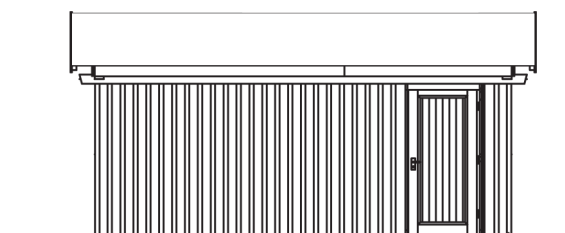

Wände	19 mm
Farbbehandlung	Farbe: 01 eiche hell Lasiert in Eiche hell
Eckverbindung	Holzrahmenkonstruktion
Windverband	Holzrahmenkonstruktion
Montageelemente	inklusive
Eisenteile	verzinkt
Aufstellbreite	579 cm
Aufstelltiefe	549 cm
Außenbreite	623 cm
Außentiefe	614 cm
Höhe Seitenwand	226 cm
First	292 cm
Anzahl Räume	1
Grundfläche	31,79 m ²
Umbauter Raum	82,33 m ³
Wandfläche außen	57,83 m ²
Fußboden	ohne
Grundlager	80 x 80 mm, unbehandelt

Dach	20 mm Dachschalung mit Nut und Feder
Dachform	Satteldach
Dachneigung	12 °
Schneelast	1,65 kN/m ²
Dachüberstände	32,5 cm , 22 cm , 22 cm
Dachfläche	36,62 m ²
Dacheindeckung	Dachschalung
Schindelbedarf á 5m²	20 Pakete
Türen	1 / Einzeltür, geschlossen / 98 x 198cm 2 / Öffnung für Garagentor / 250 x 200cm
LAN	233069-01-31
EAN	4018211015894
Lieferhinweis	Für die Anlieferung muss die Zufahrt für 40 t-LKW möglich sein! Die Anlieferung erfolgt frei Bordsteinkante (Festland Deutschland).
Verpackung	Paket 1: B 120 cm x L 620 cm x H 75 cm Gewicht 900,000 kg
Garantie	5 Jahre gemäß unseren Garantiebedingungen
Nicht im Lieferumfang enthalten	Garagentor (optional bestellbar)

Falun 2 579 X 549cm

Schnitt

Grundriss

Falun 2 579 X 549cm

Schnitte und Ansichten Maßstab 1:100

Ansicht
vorne

Ansicht
rechts

Falun 2 579 X 549cm

Schnitte und Ansichten Maßstab 1:100

Ansicht
hinten

Ansicht
links

Falun 2 579 X 549cm

Schnitte und Ansichten Maßstab 1:100