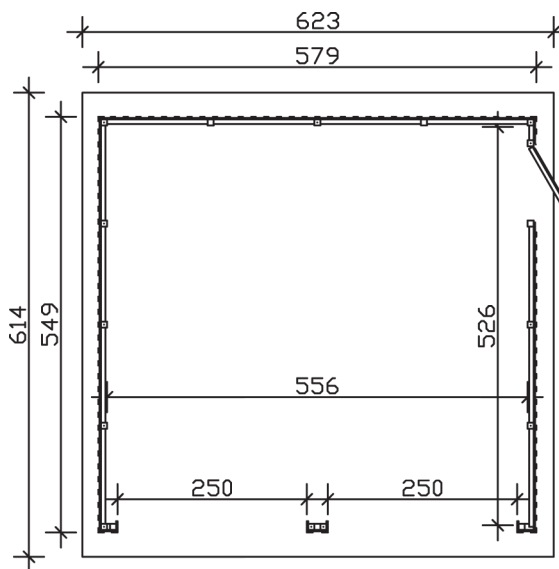

Wände	19 mm
Farbbehandlung	Farbe: 01 eiche hell Lasiert in Eiche hell
Eckverbindung	Holzrahmenkonstruktion
Windverband	Holzrahmenkonstruktion
Montageelemente	inklusive
Eisenteile	verzinkt
Aufstellbreite	579 cm
Aufstelltiefe	549 cm
Außenbreite	623 cm
Außentiefe	614 cm
Höhe Seitenwand	226 cm
First	292 cm
Anzahl Räume	1
Grundfläche	31,79 m ²
Umbauter Raum	82,33 m ³
Wandfläche außen	57,83 m ²
Fußboden	ohne
Grundlager	80 x 80 mm, unbehandelt

Dach	20 mm Dachschalung mit Nut und Feder
Dachform	Satteldach
Dachneigung	12 °
Schneelast	1,65 kN/m ²
Dachüberstände	32,5 cm , 22 cm , 22 cm
Dachfläche	36,62 m ²
Dacheindeckung	Dachschalung
Schindelbedarf á 5m²	20 Pakete
Türen	1 / Einzeltür, geschlossen / 98 x 198cm 2 / Öffnung für Garagentor / 250 x 200cm
LAN	233069-01-31
EAN	4018211015894
Lieferhinweis	Für die Anlieferung muss die Zufahrt für 40 t-LKW möglich sein! Die Anlieferung erfolgt frei Bordsteinkante (Festland Deutschland).
Verpackung	Paket 1: B 120 cm x L 620 cm x H 75 cm Gewicht 900,000 kg
Garantie	5 Jahre gemäß unseren Garantiebedingungen
Nicht im Lieferumfang enthalten	Garagentor (optional bestellbar)

Falun 2 579 X 549cm

Schnitt

Grundriss

Falun 2 579 X 549cm

Schnitte und Ansichten Maßstab 1:100

Ansicht
vorne

Ansicht
rechts

Falun 2 579 X 549cm

Schnitte und Ansichten Maßstab 1:100

Ansicht
hinten

Ansicht
links

Falun 2 579 X 549cm

Schnitte und Ansichten Maßstab 1:100