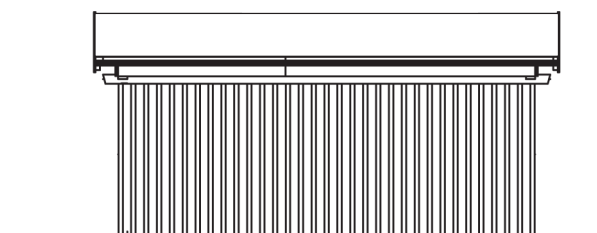

Wände	19 mm
Farbbehandlung	Farbe: 01 eiche hell Lasiert in Eiche hell
Eckverbindung	Holzrahmenkonstruktion
Windverband	Holzrahmenkonstruktion
Montageelemente	inklusive
Eisenteile	verzinkt
Aufstellbreite	579 cm
Aufstelltiefe	549 cm
Außenbreite	623 cm
Außentiefe	614 cm
Höhe Seitenwand	226 cm
First	292 cm
Anzahl Räume	1
Grundfläche	31,79 m ²
Umbauter Raum	82,33 m ³
Wandfläche außen	57,83 m ²
Fußboden	ohne
Grundlager	80 x 80 mm, unbehandelt

Falun 2 579 X 549cm

Schnitt

Grundriss

Falun 2 579 X 549cm

Schnitte und Ansichten Maßstab 1:100

Ansicht
vorne

Ansicht
rechts

Falun 2 579 X 549cm

Schnitte und Ansichten Maßstab 1:100

Ansicht
hinten

Ansicht
links

Falun 2 579 X 549cm

Schnitte und Ansichten Maßstab 1:100