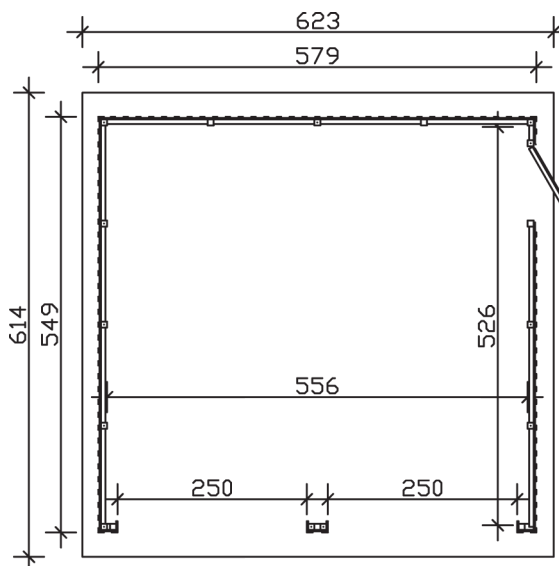

Wände	19 mm
Farbbehandlung	Farbe: 03 nussbaum Lasiert in Nussbaum
Eckverbindung	Holzrahmenkonstruktion
Windverband	Holzrahmenkonstruktion
Montageelemente	inklusive
Eisenteile	verzinkt
Aufstellbreite	579 cm
Aufstelltiefe	549 cm
Außenbreite	623 cm
Außentiefe	614 cm
Höhe Seitenwand	226 cm
First	292 cm
Anzahl Räume	1
Grundfläche	31,79 m ²
Umbauter Raum	82,33 m ³
Wandfläche außen	57,83 m ²
Fußboden	ohne
Grundlager	80 x 80 mm, unbehandelt

Dach	40 x 60 mm Dachlatten
Dachform	Satteldach
Dachneigung	12 °
Schneelast	1,25 kN/m ²
Dachüberstände	32,5 cm , 22 cm , 22 cm
Dachfläche	36,62 m ²
Dacheindeckung	Dachlattung (für Ziegeleindeckung)
Türen	1 / Einzeltür, geschlossen / 98 x 198cm 2 / Öffnung für Garagentor / 250 x 200cm
LAN	233052-03-30
EAN	4018211015962
Lieferhinweis	Für die Anlieferung muss die Zufahrt für 40 t-LKW möglich sein! Die Anlieferung erfolgt frei Bordsteinkante (Festland Deutschland).
Verpackung	Paket 1: B 120 cm x L 620 cm x H 65 cm Gewicht 850,000 kg
Garantie	5 Jahre gemäß unseren Garantiebedingungen
Nicht im Lieferumfang enthalten	Garagentor (optional bestellbar)

Falun 2 579 X 549cm

Schnitt

Grundriss

Falun 2 579 X 549cm

Schnitte und Ansichten Maßstab 1:100

Ansicht
vorne

Ansicht
rechts

Falun 2 579 X 549cm

Schnitte und Ansichten Maßstab 1:100

Ansicht
hinten

Ansicht
links

Falun 2 579 X 549cm

Schnitte und Ansichten Maßstab 1:100