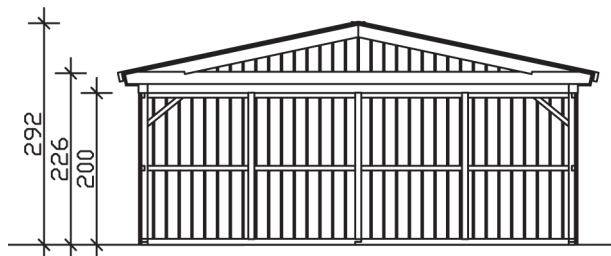

▶ Hochwertiges nordisches Fichtenholz

579 X 549 cm

Falun 2

- ▶ Farblich behandelt in nussbaum
- ▶ 8 x 8 cm Ständerwerk
- ▶ Zweilagige Deckelschalung
- ▶ Sparrendach mit Dachlatten

**► Datenblatt / Baubeschreibung Falun 2 579 x 549cm**

Wände	19 mm
Farbbehandlung	Farbe: 03 nussbaum Lasiert in Nussbaum
Eckverbindung	Holzrahmenkonstruktion
Windverband	Holzrahmenkonstruktion
Montageelemente	inklusive
Eisenteile	verzinkt
Aufstellbreite	579 cm
Aufstelltiefe	549 cm
Außenbreite	623 cm
Außentiefe	614 cm
Höhe Seitenwand	226 cm
First	292 cm
Anzahl Räume	1
Grundfläche	31,79 m ²
Umbauter Raum	82,33 m ³
Wandfläche außen	57,83 m ²
Fußboden	ohne
Grundlager	80 x 80 mm, unbehandelt

Dach	40 x 60 mm Dachlatten
Dachform	Satteldach
Dachneigung	12 °
Schneelast	1,25 kN/m ²
Dachüberstände	32,5 cm , 22 cm , 22 cm
Dachfläche	36,62 m ²
Dacheindeckung	Dachlattung (für Ziegeleindeckung)
Türen	1 / Einzeltür, geschlossen / 98 x 198cm 2 / Öffnung für Garagentor / 250 x 200cm
LAN	233052-03-30
EAN	4018211015962
Lieferhinweis	Für die Anlieferung muss die Zufahrt für 40 t-LKW möglich sein! Die Anlieferung erfolgt frei Bordsteinkante (Festland Deutschland).
Verpackung	Paket 1: B 120 cm x L 620 cm x H 65 cm Gewicht 850,000 kg
Garantie	5 Jahre gemäß unseren Garantiebedingungen
Nicht im Lieferumfang enthalten	Garagentor (optional bestellbar)

Falun 2 579 X 549cm

Schnitt

Grundriss

Falun 2 579 X 549cm

Schnitte und Ansichten Maßstab 1:100

Ansicht
vorne

Ansicht
rechts

Falun 2 579 X 549cm