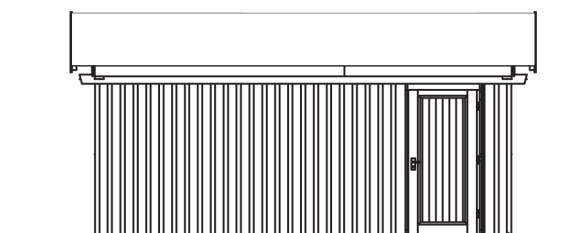

▶ Hochwertiges nordisches Fichtenholz

579 X 549 cm

Falun 2

- ▶ Farblich behandelt in weiß
- ▶ 8 x 8 cm Ständerwerk
- ▶ Zweilagige Deckelschalung
- ▶ Sparrendach mit Dachlatten

► Datenblatt / Baubeschreibung	Falun 2 579 x 549cm
Wände	19 mm
Farbbehandlung	Farbe: 11 weiß Lasiert in Weiß
Eckverbindung	Holzrahmenkonstruktion
Windverband	Holzrahmenkonstruktion
Montageelemente	inklusive
Eisenteile	verzinkt
Aufstellbreite	579 cm
Aufstelltiefe	549 cm
Außenbreite	623 cm
Außentiefe	614 cm
Höhe Seitenwand	226 cm
First	292 cm
Anzahl Räume	1
Grundfläche	31,79 m ²
Umbauter Raum	82,33 m ³
Wandfläche außen	57,83 m ²
Fußboden	ohne
Grundlager	80 x 80 mm, unbehandelt

Dach	40 x 60 mm Dachlatten
Dachform	Satteldach
Dachneigung	12 °
Schneelast	1,25 kN/m ²
Dachüberstände	32,5 cm , 22 cm , 22 cm
Dachfläche	36,62 m ²
Dacheindeckung	Dachlattung (für Ziegeleindeckung)
Türen	1 / Einzeltür, geschlossen / 98 x 198cm 2 / Öffnung für Garagentor / 250 x 200cm
LAN	233052-11-30
EAN	4018211016006
Lieferhinweis	Für die Anlieferung muss die Zufahrt für 40 t-LKW möglich sein! Die Anlieferung erfolgt frei Bordsteinkante (Festland Deutschland).
Verpackung	Paket 1: B 120 cm x L 620 cm x H 65 cm Gewicht 850,000 kg
Garantie	5 Jahre gemäß unseren Garantiebedingungen
Nicht im Lieferumfang enthalten	Garagentor (optional bestellbar)

Falun 2 579 X 549cm

Schnitt

Grundriss

Falun 2 579 X 549cm

Schnitte und Ansichten Maßstab 1:100

Ansicht
vorne

Ansicht
rechts

Falun 2 579 X 549cm

Schnitte und Ansichten Maßstab 1:100

Ansicht
hinten

Ansicht
links

Falun 2 579 X 549cm

Schnitte und Ansichten Maßstab 1:100