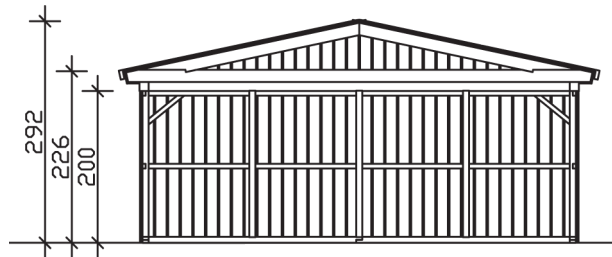

▶ Hochwertiges nordisches Fichtenholz

579 X 549 cm

Falun 2

- ▶ Farblich behandelt in weiß
- ▶ 8 x 8 cm Ständerwerk
- ▶ Zweilagige Deckelschalung
- ▶ Sparrendach mit Dachlatten

► Datenblatt / Baubeschreibung	Falun 2 579 x 549cm
Wände	19 mm
Farbbehandlung	Farbe: 11 weiß Lasiert in Weiß
Eckverbindung	Holzrahmenkonstruktion
Windverband	Holzrahmenkonstruktion
Montageelemente	inklusive
Eisenteile	verzinkt
Aufstellbreite	579 cm
Aufstelltiefe	549 cm
Außenbreite	623 cm
Außentiefe	614 cm
Höhe Seitenwand	226 cm
First	292 cm
Anzahl Räume	1
Grundfläche	31,79 m ²
Umbauter Raum	82,33 m ³
Wandfläche außen	57,83 m ²
Fußboden	ohne
Grundlager	80 x 80 mm, unbehandelt

Dach	40 x 60 mm Dachlatten
Dachform	Satteldach
Dachneigung	12 °
Schneelast	1,25 kN/m ²
Dachüberstände	32,5 cm , 22 cm , 22 cm
Dachfläche	36,62 m ²
Dacheindeckung	Dachlattung (für Ziegeleindeckung)
Türen	1 / Einzeltür, geschlossen / 98 x 198cm 2 / Öffnung für Garagentor / 250 x 200cm
LAN	233052-11-30
EAN	4018211016006
Lieferhinweis	Für die Anlieferung muss die Zufahrt für 40 t-LKW möglich sein! Die Anlieferung erfolgt frei Bordsteinkante (Festland Deutschland).
Verpackung	Paket 1: B 120 cm x L 620 cm x H 65 cm Gewicht 850,000 kg
Garantie	5 Jahre gemäß unseren Garantiebedingungen
Nicht im Lieferumfang enthalten	Garagentor (optional bestellbar)

Falun 2 579 X 549cm

Schnitt

Grundriss

Falun 2 579 X 549cm

Schnitte und Ansichten Maßstab 1:100

Ansicht
vorne

Ansicht
rechts

Falun 2 579 X 549cm

Schnitte und Ansichten Maßstab 1:100

Ansicht
hinten

Ansicht
links

Falun 2 579 X 549cm

Schnitte und Ansichten Maßstab 1:100