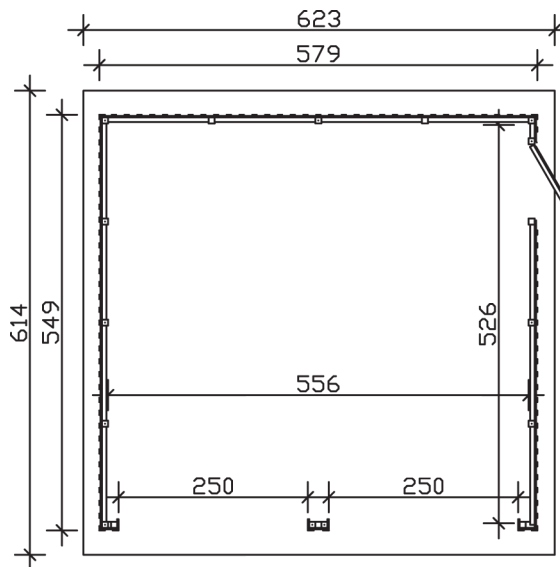

▶ Hochwertiges nordisches Fichtenholz

579 X 549 cm

Falun 2

- ▶ Farblich behandelt in weiß
- ▶ 8 x 8 cm Ständerwerk
- ▶ Zweilagige Deckelschalung
- ▶ Sparrendach mit Dachlatten

► Datenblatt / Baubeschreibung	Falun 2 579 x 549cm
Wände	19 mm
Farbbehandlung	Farbe: 11 weiß Lasiert in Weiß
Eckverbindung	Holzrahmenkonstruktion
Windverband	Holzrahmenkonstruktion
Montageelemente	inklusive
Eisenteile	verzinkt
Aufstellbreite	579 cm
Aufstelltiefe	549 cm
Außenbreite	623 cm
Außentiefe	614 cm
Höhe Seitenwand	226 cm
First	292 cm
Anzahl Räume	1
Grundfläche	31,79 m ²
Umbauter Raum	82,33 m ³
Wandfläche außen	57,83 m ²
Fußboden	ohne
Grundlager	80 x 80 mm, unbehandelt

Dach	40 x 60 mm Dachlatten
Dachform	Satteldach
Dachneigung	12 °
Schneelast	1,25 kN/m ²
Dachüberstände	32,5 cm , 22 cm , 22 cm
Dachfläche	36,62 m ²
Dacheindeckung	Dachlattung (für Ziegeleindeckung)
Türen	1 / Einzeltür, geschlossen / 98 x 198cm 2 / Öffnung für Garagentor / 250 x 200cm
LAN	233052-11-30
EAN	4018211016006
Lieferhinweis	Für die Anlieferung muss die Zufahrt für 40 t-LKW möglich sein! Die Anlieferung erfolgt frei Bordsteinkante (Festland Deutschland).
Verpackung	Paket 1: B 120 cm x L 620 cm x H 65 cm Gewicht 850,000 kg
Garantie	5 Jahre gemäß unseren Garantiebedingungen
Nicht im Lieferumfang enthalten	Garagentor (optional bestellbar)

Falun 2 579 X 549cm

Schnitt

Grundriss

Falun 2 579 X 549cm

Schnitte und Ansichten Maßstab 1:100

Ansicht
vorne

Ansicht
rechts

Falun 2 579 X 549cm

Schnitte und Ansichten Maßstab 1:100

Ansicht
hinten

Ansicht
links

Falun 2 579 X 549cm

Schnitte und Ansichten Maßstab 1:100