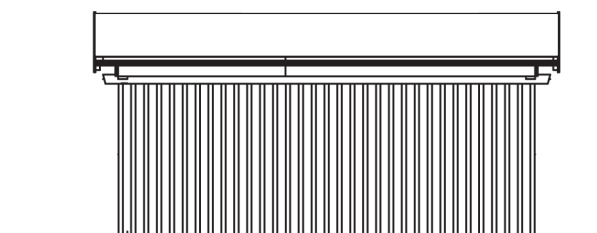

▶ Hochwertiges nordisches Fichtenholz

579 X 549 cm

Falun 2

- ▶ Farblich behandelt in weiß
- ▶ 8 x 8 cm Ständerwerk
- ▶ Zweilagige Deckelschalung
- ▶ Sparrendach mit Dachlatten

► Datenblatt / Baubeschreibung	Falun 2 579 x 549cm
Wände	19 mm
Farbbehandlung	Farbe: 11 weiß Lasiert in Weiß
Eckverbindung	Holzrahmenkonstruktion
Windverband	Holzrahmenkonstruktion
Montageelemente	inklusive
Eisenteile	verzinkt
Aufstellbreite	579 cm
Aufstelltiefe	549 cm
Außenbreite	623 cm
Außentiefe	614 cm
Höhe Seitenwand	226 cm
First	292 cm
Anzahl Räume	1
Grundfläche	31,79 m ²
Umbauter Raum	82,33 m ³
Wandfläche außen	57,83 m ²
Fußboden	ohne
Grundlager	80 x 80 mm, unbehandelt

Dach	40 x 60 mm Dachlatten
Dachform	Satteldach
Dachneigung	12 °
Schneelast	1,25 kN/m ²
Dachüberstände	32,5 cm , 22 cm , 22 cm
Dachfläche	36,62 m ²
Dacheindeckung	Dachlattung (für Ziegeleindeckung)
Türen	1 / Einzeltür, geschlossen / 98 x 198cm 2 / Öffnung für Garagentor / 250 x 200cm
LAN	233052-11-30
EAN	4018211016006
Lieferhinweis	Für die Anlieferung muss die Zufahrt für 40 t-LKW möglich sein! Die Anlieferung erfolgt frei Bordsteinkante (Festland Deutschland).
Verpackung	Paket 1: B 120 cm x L 620 cm x H 65 cm Gewicht 850,000 kg
Garantie	5 Jahre gemäß unseren Garantiebedingungen
Nicht im Lieferumfang enthalten	Garagentor (optional bestellbar)

Falun 2 579 X 549cm

Schnitt

Grundriss

Falun 2 579 X 549cm

Schnitte und Ansichten Maßstab 1:100

Ansicht
vorne

Ansicht
rechts

Falun 2 579 X 549cm

Schnitte und Ansichten Maßstab 1:100

Ansicht
hinten

Ansicht
links

Falun 2 579 X 549cm

Schnitte und Ansichten Maßstab 1:100