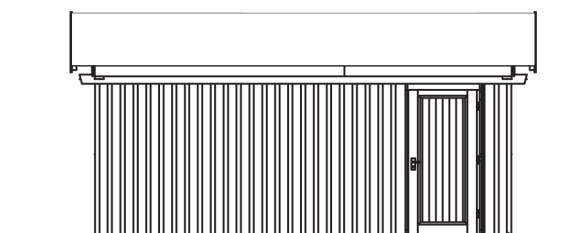

▶ Hochwertiges nordisches Fichtenholz

579 X 549 cm

Falun 2

- ▶ Farblich behandelt in weiß
- ▶ 8 x 8 cm Ständerwerk
- ▶ Zweilagige Deckelschalung
- ▶ 20 mm Dachschalung

► Datenblatt / Baubeschreibung	Falun 2 579 x 549cm
Wände	19 mm
Farbbehandlung	Farbe: 11 weiß Lasiert in Weiß
Eckverbindung	Holzrahmenkonstruktion
Windverband	Holzrahmenkonstruktion
Montageelemente	inklusive
Eisenteile	verzinkt
Aufstellbreite	579 cm
Aufstelltiefe	549 cm
Außenbreite	623 cm
Außentiefe	614 cm
Höhe Seitenwand	226 cm
First	292 cm
Anzahl Räume	1
Grundfläche	31,79 m ²
Umbauter Raum	82,33 m ³
Wandfläche außen	57,83 m ²
Fußboden	ohne
Grundlager	80 x 80 mm, unbehandelt

Dach	20 mm Dachschalung mit Nut und Feder
Dachform	Satteldach
Dachneigung	12 °
Schneelast	1,65 kN/m ²
Dachüberstände	32,5 cm , 22 cm , 22 cm
Dachfläche	36,62 m ²
Dacheindeckung	Dachschalung
Schindelbedarf á 5m²	20 Pakete
Türen	1 / Einzeltür, geschlossen / 98 x 198cm 2 / Öffnung für Garagentor / 250 x 200cm
LAN	233069-11-31
EAN	4018211016013
Lieferhinweis	Für die Anlieferung muss die Zufahrt für 40 t-LKW möglich sein! Die Anlieferung erfolgt frei Bordsteinkante (Festland Deutschland).
Verpackung	Paket 1: B 120 cm x L 620 cm x H 75 cm Gewicht 900,000 kg
Garantie	5 Jahre gemäß unseren Garantiebedingungen
Nicht im Lieferumfang enthalten	Garagentor (optional bestellbar)

Falun 2 579 X 549cm

Schnitt

Grundriss

Falun 2 579 X 549cm

Schnitte und Ansichten Maßstab 1:100

Ansicht
vorne

Ansicht
rechts

Falun 2 579 X 549cm

Schnitte und Ansichten Maßstab 1:100

Ansicht
hinten

Ansicht
links

Falun 2 579 X 549cm

Schnitte und Ansichten Maßstab 1:100