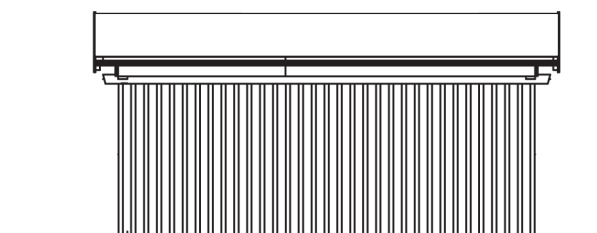

▶ Hochwertiges nordisches Fichtenholz

579 X 549 cm

Falun 2

- ▶ Farblich behandelt in weiß
- ▶ 8 x 8 cm Ständerwerk
- ▶ Zweilagige Deckelschalung
- ▶ 20 mm Dachschalung

► Datenblatt / Baubeschreibung	Falun 2 579 x 549cm
Wände	19 mm
Farbbehandlung	Farbe: 11 weiß Lasiert in Weiß
Eckverbindung	Holzrahmenkonstruktion
Windverband	Holzrahmenkonstruktion
Montageelemente	inklusive
Eisenteile	verzinkt
Aufstellbreite	579 cm
Aufstelltiefe	549 cm
Außenbreite	623 cm
Außentiefe	614 cm
Höhe Seitenwand	226 cm
First	292 cm
Anzahl Räume	1
Grundfläche	31,79 m ²
Umbauter Raum	82,33 m ³
Wandfläche außen	57,83 m ²
Fußboden	ohne
Grundlager	80 x 80 mm, unbehandelt

Dach	20 mm Dachschalung mit Nut und Feder
Dachform	Satteldach
Dachneigung	12 °
Schneelast	1,65 kN/m ²
Dachüberstände	32,5 cm , 22 cm , 22 cm
Dachfläche	36,62 m ²
Dacheindeckung	Dachschalung
Schindelbedarf á 5m²	20 Pakete
Türen	1 / Einzeltür, geschlossen / 98 x 198cm 2 / Öffnung für Garagentor / 250 x 200cm
LAN	233069-11-31
EAN	4018211016013
Lieferhinweis	Für die Anlieferung muss die Zufahrt für 40 t-LKW möglich sein! Die Anlieferung erfolgt frei Bordsteinkante (Festland Deutschland).
Verpackung	Paket 1: B 120 cm x L 620 cm x H 75 cm Gewicht 900,000 kg
Garantie	5 Jahre gemäß unseren Garantiebedingungen
Nicht im Lieferumfang enthalten	Garagentor (optional bestellbar)

Falun 2 579 X 549cm

Schnitt

Grundriss

Falun 2 579 X 549cm

Schnitte und Ansichten Maßstab 1:100

Ansicht
vorne

Ansicht
rechts

Falun 2 579 X 549cm

Schnitte und Ansichten Maßstab 1:100

Ansicht
hinten

Ansicht
links

Falun 2 579 X 549cm

Schnitte und Ansichten Maßstab 1:100