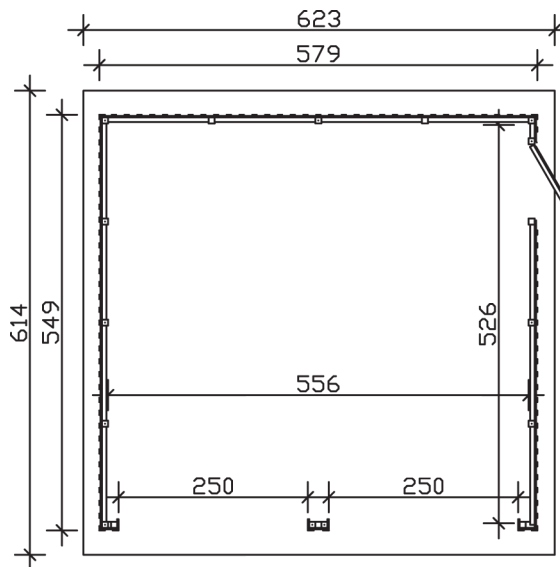

▶ Hochwertiges nordisches Fichtenholz

579 X 549 cm

Falun 2

- ▶ Farblich behandelt in weiß
- ▶ 8 x 8 cm Ständerwerk
- ▶ Zweilagige Deckelschalung
- ▶ 20 mm Dachschalung

► Datenblatt / Baubeschreibung	Falun 2 579 x 549cm
Wände	19 mm
Farbbehandlung	Farbe: 11 weiß Lasiert in Weiß
Eckverbindung	Holzrahmenkonstruktion
Windverband	Holzrahmenkonstruktion
Montageelemente	inklusive
Eisenteile	verzinkt
Aufstellbreite	579 cm
Aufstelltiefe	549 cm
Außenbreite	623 cm
Außentiefe	614 cm
Höhe Seitenwand	226 cm
First	292 cm
Anzahl Räume	1
Grundfläche	31,79 m ²
Umbauter Raum	82,33 m ³
Wandfläche außen	57,83 m ²
Fußboden	ohne
Grundlager	80 x 80 mm, unbehandelt

Dach	20 mm Dachschalung mit Nut und Feder
Dachform	Satteldach
Dachneigung	12 °
Schneelast	1,65 kN/m ²
Dachüberstände	32,5 cm , 22 cm , 22 cm
Dachfläche	36,62 m ²
Dacheindeckung	Dachschalung
Schindelbedarf á 5m²	20 Pakete
Türen	1 / Einzeltür, geschlossen / 98 x 198cm 2 / Öffnung für Garagentor / 250 x 200cm
LAN	233069-11-31
EAN	4018211016013
Lieferhinweis	Für die Anlieferung muss die Zufahrt für 40 t-LKW möglich sein! Die Anlieferung erfolgt frei Bordsteinkante (Festland Deutschland).
Verpackung	Paket 1: B 120 cm x L 620 cm x H 75 cm Gewicht 900,000 kg
Garantie	5 Jahre gemäß unseren Garantiebedingungen
Nicht im Lieferumfang enthalten	Garagentor (optional bestellbar)

Falun 2 579 X 549cm

Schnitt

Grundriss

Falun 2 579 X 549cm

Schnitte und Ansichten Maßstab 1:100

Ansicht
vorne

Ansicht
rechts

Falun 2 579 X 549cm

Schnitte und Ansichten Maßstab 1:100

Ansicht
hinten

Ansicht
links

Falun 2 579 X 549cm

Schnitte und Ansichten Maßstab 1:100