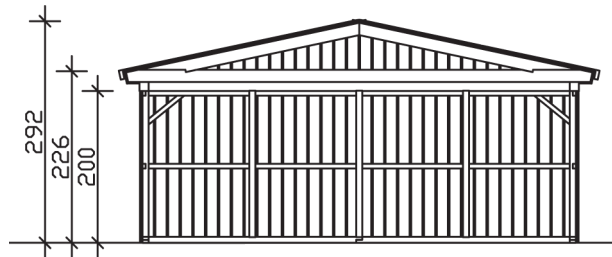

▶ Hochwertiges nordisches Fichtenholz

579 X 549 cm

Falun 2

- ▶ Farblich behandelt in weiß
- ▶ 8 x 8 cm Ständerwerk
- ▶ Zweilagige Deckelschalung
- ▶ 20 mm Dachschalung

► Datenblatt / Baubeschreibung	Falun 2 579 x 549cm
Wände	19 mm
Farbbehandlung	Farbe: 11 weiß Lasiert in Weiß
Eckverbindung	Holzrahmenkonstruktion
Windverband	Holzrahmenkonstruktion
Montageelemente	inklusive
Eisenteile	verzinkt
Aufstellbreite	579 cm
Aufstelltiefe	549 cm
Außenbreite	623 cm
Außentiefe	614 cm
Höhe Seitenwand	226 cm
First	292 cm
Anzahl Räume	1
Grundfläche	31,79 m ²
Umbauter Raum	82,33 m ³
Wandfläche außen	57,83 m ²
Fußboden	ohne
Grundlager	80 x 80 mm, unbehandelt

Dach	20 mm Dachschalung mit Nut und Feder
Dachform	Satteldach
Dachneigung	12 °
Schneelast	1,65 kN/m ²
Dachüberstände	32,5 cm , 22 cm , 22 cm
Dachfläche	36,62 m ²
Dacheindeckung	Dachschalung
Schindelbedarf á 5m²	20 Pakete
Türen	1 / Einzeltür, geschlossen / 98 x 198cm 2 / Öffnung für Garagentor / 250 x 200cm
LAN	233069-11-31
EAN	4018211016013
Lieferhinweis	Für die Anlieferung muss die Zufahrt für 40 t-LKW möglich sein! Die Anlieferung erfolgt frei Bordsteinkante (Festland Deutschland).
Verpackung	Paket 1: B 120 cm x L 620 cm x H 75 cm Gewicht 900,000 kg
Garantie	5 Jahre gemäß unseren Garantiebedingungen
Nicht im Lieferumfang enthalten	Garagentor (optional bestellbar)

Falun 2 579 X 549cm

Schnitt

Grundriss

Falun 2 579 X 549cm

Schnitte und Ansichten Maßstab 1:100

Ansicht
vorne

Ansicht
rechts

Falun 2 579 X 549cm

Schnitte und Ansichten Maßstab 1:100

Ansicht
hinten

Ansicht
links

Falun 2 579 X 549cm

Schnitte und Ansichten Maßstab 1:100