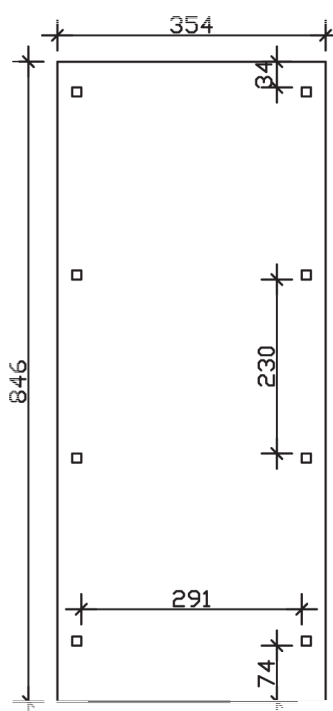

▶ Flachdach-Carport

354 X 846 cm

## Carport Emsland

- ▶ Massive Konstruktion aus hochwertigem Leimholz (BSH-Fichte)
- ▶ Farblich behandelt in nussbaum
- ▶ Aluminium-Dachplatten
- ▶ Pfosten 12 x 12 cm

► Datenblatt / Baubeschreibung	Carport Emsland
<b>Material</b>	Leimholz, Fichte
<b>Farbbehandlung</b>	Lasiert in Nussbaum
<b>Pfostenstärke</b>	12 x 12 cm
<b>Breite</b>	354 cm
<b>Tiefe</b>	846 cm
<b>Grundfläche</b>	29,95 m <sup>2</sup>
<b>Umbauter Raum</b>	68,73 m <sup>3</sup>
<b>Breite Sockelmaß</b>	315 cm
<b>Tiefe Sockelmaß</b>	738 cm
<b>Durchfahrtshöhe vorne</b>	223 cm
<b>Durchfahrtshöhe hinten</b>	206 cm
<b>Durchfahrtsbreite</b>	291 cm
<b>Firsthöhe</b>	238 cm
<b>Traufenhöhe</b>	221 cm
<b>Schneelast</b>	1,05 kN/m <sup>2</sup>
<b>Dachform</b>	Flachdach
<b>Dachfläche</b>	29,54 m <sup>2</sup>
<b>Dachneigung</b>	1,2 °

<b>Dachstärke</b>	0,5 mm
<b>Wasserablauf</b>	nach hinten
<b>Pfostenabstand Tiefe</b>	230 cm
<b>Pfostenanzahl</b>	8
<b>Oberfläche Holz</b>	40,12 m <sup>2</sup>
<b>Im Lieferumfang enthalten</b>	H-Pfostenanker zum Einbetonieren, Montagematerial, Aufbauanleitung
<b>Anzahl Packstücke</b>	1
<b>Gesamt-Gewicht</b>	547 kg
<b>Verpackung</b>	Paket 1: B 120 cm x L 360 cm x H 70 cm Gewicht 547 kg
<b>Artikelnummer</b>	243105-03-51
<b>EAN-Nummer</b>	4018211022212
<b>Lieferhinweis</b>	Für die Anlieferung muss die Zufahrt für 40 t-LKW möglich sein! Die Anlieferung erfolgt frei Bordsteinkante (Festland Deutschland).
<b>Garantie</b>	5 Jahre gemäß unseren Garantiebedingungen

### Carport Emsland

Schnitte und Ansichten Maßstab 1:100