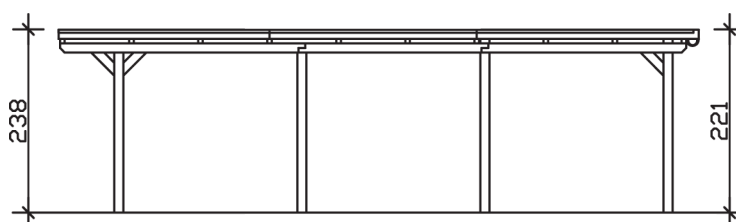

Ansicht Seite