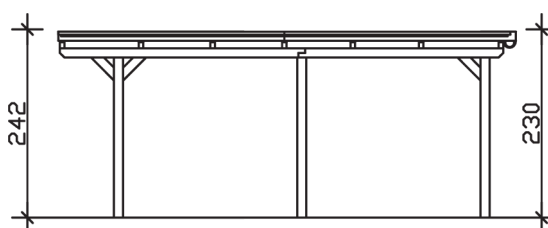

▶ Flachdach-Carport

404 X 604 cm

Carport Emsland

- ▶ Massive Konstruktion aus hochwertigem Leimholz (BSH-Fichte)
- ▶ Farblich unbehandelt
- ▶ Aluminium-Dachplatten
- ▶ Pfosten 12 x 12 cm

► Datenblatt / Baubeschreibung	Carport Emsland
Material	Leimholz, Fichte
Farbbehandlung	Unbehandelt
Pfostenstärke	12 x 12 cm
Breite	404 cm
Tiefe	604 cm
Grundfläche	24,40 m ²
Umbauter Raum	57,59 m ³
Breite Sockelmaß	365 cm
Tiefe Sockelmaß	496 cm
Durchfahrtshöhe vorne	223 cm
Durchfahrtshöhe hinten	211 cm
Durchfahrtsbreite	341 cm
Firsthöhe	242 cm
Traufenhöhe	230 cm
Schneelast	1,25 kN/m ²
Dachform	Flachdach
Dachfläche	24,08 m ²
Dachneigung	1,2 °

Dachstärke	0,5 mm
Wasserablauf	nach hinten
Pfostenabstand Tiefe	230 cm
Pfostenanzahl	6
Oberfläche Holz	33,99 m ²
Im Lieferumfang enthalten	H-Pfostenanker zum Einbetonieren, Montagematerial, Aufbauanleitung
Anzahl Packstücke	1
Gesamt-Gewicht	421 kg
Verpackung	Paket 1: B 120 cm x L 400 cm x H 65 cm Gewicht 421 kg
Artikelnummer	243259-00-51
EAN-Nummer	4018211022304
Lieferhinweis	Für die Anlieferung muss die Zufahrt für 40 t-LKW möglich sein! Die Anlieferung erfolgt frei Bordsteinkante (Festland Deutschland).
Garantie	5 Jahre gemäß unseren Garantiebedingungen

Carport Emsland

Ansicht vorne

Ansicht Seite

Grundriss

Carport Emsland

Schnitte und Ansichten Maßstab 1:100