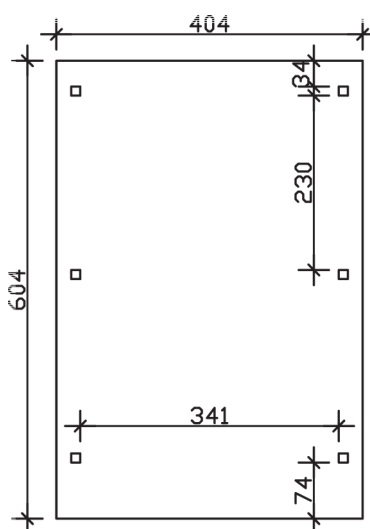

▶ Flachdach-Carport

404 X 604 cm

Carport Emsland

- ▶ Massive Konstruktion aus hochwertigem Leimholz (BSH-Fichte)
- ▶ Farblich unbehandelt
- ▶ Aluminium-Dachplatten
- ▶ Pfosten 12 x 12 cm

► Datenblatt / Baubeschreibung	Carport Emsland
Material	Leimholz, Fichte
Farbbehandlung	Unbehandelt
Pfostenstärke	12 x 12 cm
Breite	404 cm
Tiefe	604 cm
Grundfläche	24,40 m ²
Umbauter Raum	57,59 m ³
Breite Sockelmaß	365 cm
Tiefe Sockelmaß	496 cm
Durchfahrtshöhe vorne	223 cm
Durchfahrtshöhe hinten	211 cm
Durchfahrtsbreite	341 cm
Firsthöhe	242 cm
Traufenhöhe	230 cm
Schneelast	1,25 kN/m ²
Dachform	Flachdach
Dachfläche	24,08 m ²
Dachneigung	1,2 °

Dachstärke	0,5 mm
Wasserablauf	nach hinten
Pfostenabstand Tiefe	230 cm
Pfostenanzahl	6
Oberfläche Holz	33,99 m ²
Im Lieferumfang enthalten	H-Pfostenanker zum Einbetonieren, Montagematerial, Aufbauanleitung
Anzahl Packstücke	1
Gesamt-Gewicht	421 kg
Verpackung	Paket 1: B 120 cm x L 400 cm x H 65 cm Gewicht 421 kg
Artikelnummer	243259-00-51
EAN-Nummer	4018211022304
Lieferhinweis	Für die Anlieferung muss die Zufahrt für 40 t-LKW möglich sein! Die Anlieferung erfolgt frei Bordsteinkante (Festland Deutschland).
Garantie	5 Jahre gemäß unseren Garantiebedingungen

Carport Emsland

Ansicht vorne

Ansicht Seite

Grundriss

Carport Emsland

Schnitte und Ansichten Maßstab 1:100