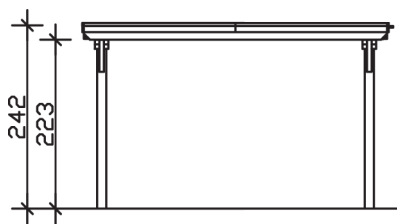

▶ Flachdach-Carport

404 X 604 cm

Carport Emsland

- ▶ Massive Konstruktion aus hochwertigem Leimholz (BSH-Fichte)
- ▶ Farblich unbehandelt
- ▶ Aluminium-Dachplatten
- ▶ Pfosten 12 x 12 cm

► Datenblatt / Baubeschreibung	Carport Emsland
Material	Leimholz, Fichte
Farbbehandlung	Unbehandelt
Pfostenstärke	12 x 12 cm
Breite	404 cm
Tiefe	604 cm
Grundfläche	24,40 m ²
Umbauter Raum	57,59 m ³
Breite Sockelmaß	365 cm
Tiefe Sockelmaß	496 cm
Durchfahrtshöhe vorne	223 cm
Durchfahrtshöhe hinten	211 cm
Durchfahrtsbreite	341 cm
Firsthöhe	242 cm
Traufenhöhe	230 cm
Schneelast	1,25 kN/m ²
Dachform	Flachdach
Dachfläche	24,08 m ²
Dachneigung	1,2 °

Dachstärke	0,5 mm
Wasserablauf	nach hinten
Pfostenabstand Tiefe	230 cm
Pfostenanzahl	6
Oberfläche Holz	33,99 m ²
Im Lieferumfang enthalten	H-Pfostenanker zum Einbetonieren, Montagematerial, Aufbauanleitung
Anzahl Packstücke	1
Gesamt-Gewicht	421 kg
Verpackung	Paket 1: B 120 cm x L 400 cm x H 65 cm Gewicht 421 kg
Artikelnummer	243259-00-51
EAN-Nummer	4018211022304
Lieferhinweis	Für die Anlieferung muss die Zufahrt für 40 t-LKW möglich sein! Die Anlieferung erfolgt frei Bordsteinkante (Festland Deutschland).
Garantie	5 Jahre gemäß unseren Garantiebedingungen

Carport Emsland

Ansicht vorne

Ansicht Seite

Grundriss

Carport Emsland

Schnitte und Ansichten Maßstab 1:100