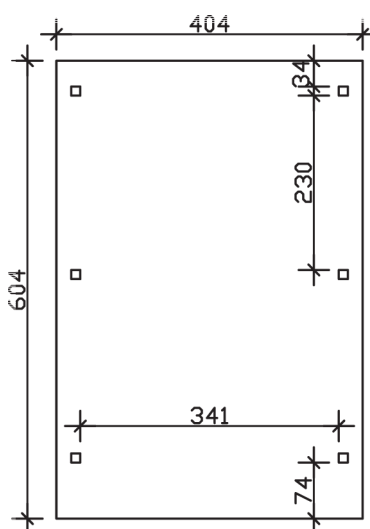

▶ Flachdach-Carport

404 X 604 cm

## Carport Emsland

- ▶ Massive Konstruktion aus hochwertigem Leimholz (BSH-Fichte)
- ▶ Farblich behandelt in weiß
- ▶ Aluminium-Dachplatten
- ▶ Pfosten 12 x 12 cm

► Datenblatt / Baubeschreibung	Carport Emsland
<b>Material</b>	Leimholz, Fichte
<b>Farbbehandlung</b>	Lasiert in Weiß
<b>Pfostenstärke</b>	12 x 12 cm
<b>Breite</b>	404 cm
<b>Tiefe</b>	604 cm
<b>Grundfläche</b>	24,40 m <sup>2</sup>
<b>Umbauter Raum</b>	57,59 m <sup>3</sup>
<b>Breite Sockelmaß</b>	365 cm
<b>Tiefe Sockelmaß</b>	496 cm
<b>Durchfahrtshöhe vorne</b>	223 cm
<b>Durchfahrtshöhe hinten</b>	211 cm
<b>Durchfahrtsbreite</b>	341 cm
<b>Firsthöhe</b>	242 cm
<b>Traufenhöhe</b>	230 cm
<b>Schneelast</b>	1,25 kN/m <sup>2</sup>
<b>Dachform</b>	Flachdach
<b>Dachfläche</b>	24,08 m <sup>2</sup>
<b>Dachneigung</b>	1,2 °

<b>Dachstärke</b>	0,5 mm
<b>Wasserablauf</b>	nach hinten
<b>Pfostenabstand Tiefe</b>	230 cm
<b>Pfostenanzahl</b>	6
<b>Oberfläche Holz</b>	33,99 m <sup>2</sup>
<b>Im Lieferumfang enthalten</b>	H-Pfostenanker zum Einbetonieren, Montagematerial, Aufbauanleitung
<b>Anzahl Packstücke</b>	1
<b>Gesamt-Gewicht</b>	421 kg
<b>Verpackung</b>	Paket 1: B 120 cm x L 400 cm x H 65 cm Gewicht 421 kg
<b>Artikelnummer</b>	243259-11-51
<b>EAN-Nummer</b>	4018211022342
<b>Lieferhinweis</b>	Für die Anlieferung muss die Zufahrt für 40 t-LKW möglich sein! Die Anlieferung erfolgt frei Bordsteinkante (Festland Deutschland).
<b>Garantie</b>	5 Jahre gemäß unseren Garantiebedingungen

### Carport Emsland

Schnitte und Ansichten Maßstab 1:100