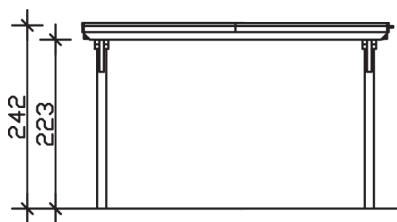

Ansicht vorne