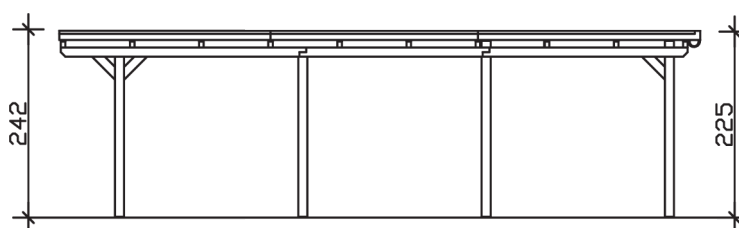

▶ Flachdach-Carport

404 X 846 cm

Carport Emsland

- ▶ Massive Konstruktion aus hochwertigem Leimholz (BSH-Fichte)
- ▶ Farblich behandelt in nussbaum
- ▶ Aluminium-Dachplatten
- ▶ Pfosten 12 x 12 cm

► Datenblatt / Baubeschreibung	Carport Emsland
Material	Leimholz, Fichte
Farbbehandlung	Lasiert in Nussbaum
Pfostenstärke	12 x 12 cm
Breite	404 cm
Tiefe	846 cm
Grundfläche	34,18 m ²
Umbauter Raum	79,81 m ³
Breite Sockelmaß	365 cm
Tiefe Sockelmaß	738 cm
Durchfahrtshöhe vorne	223 cm
Durchfahrtshöhe hinten	206 cm
Durchfahrtsbreite	341 cm
Firsthöhe	242 cm
Traufenhöhe	225 cm
Schneelast	1,25 kN/m ²
Dachform	Flachdach
Dachfläche	33,76 m ²
Dachneigung	1,2 °

Dachstärke	0,5 mm
Wasserablauf	nach hinten
Pfostenabstand Tiefe	230 cm
Pfostenanzahl	8
Oberfläche Holz	45,17 m ²
Im Lieferumfang enthalten	H-Pfostenanker zum Einbetonieren, Montagematerial, Aufbauanleitung
Anzahl Packstücke	1
Gesamt-Gewicht	614 kg
Verpackung	Paket 1: B 120 cm x L 400 cm x H 70 cm Gewicht 614 kg
Artikelnummer	243358-03-51
EAN-Nummer	4018211022397
Lieferhinweis	Für die Anlieferung muss die Zufahrt für 40 t-LKW möglich sein! Die Anlieferung erfolgt frei Bordsteinkante (Festland Deutschland).
Garantie	5 Jahre gemäß unseren Garantiebedingungen

Carport Emsland

Ansicht vorne

Ansicht Seite

Grundriss

Carport Emsland

Schnitte und Ansichten Maßstab 1:100