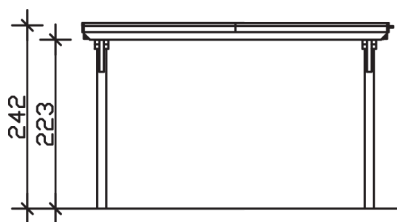

▶ Flachdach-Carport

404 X 846 cm

Carport Emsland

- ▶ Massive Konstruktion aus hochwertigem Leimholz (BSH-Fichte)
- ▶ Farblich behandelt in nussbaum
- ▶ Aluminium-Dachplatten
- ▶ Pfosten 12 x 12 cm

► Datenblatt / Baubeschreibung	Carport Emsland
Material	Leimholz, Fichte
Farbbehandlung	Lasiert in Nussbaum
Pfostenstärke	12 x 12 cm
Breite	404 cm
Tiefe	846 cm
Grundfläche	34,18 m ²
Umbauter Raum	79,81 m ³
Breite Sockelmaß	365 cm
Tiefe Sockelmaß	738 cm
Durchfahrtshöhe vorne	223 cm
Durchfahrtshöhe hinten	206 cm
Durchfahrtsbreite	341 cm
Firsthöhe	242 cm
Traufenhöhe	225 cm
Schneelast	1,25 kN/m ²
Dachform	Flachdach
Dachfläche	33,76 m ²
Dachneigung	1,2 °

Dachstärke	0,5 mm
Wasserablauf	nach hinten
Pfostenabstand Tiefe	230 cm
Pfostenanzahl	8
Oberfläche Holz	45,17 m ²
Im Lieferumfang enthalten	H-Pfostenanker zum Einbetonieren, Montagematerial, Aufbauanleitung
Anzahl Packstücke	1
Gesamt-Gewicht	614 kg
Verpackung	Paket 1: B 120 cm x L 400 cm x H 70 cm Gewicht 614 kg
Artikelnummer	243358-03-51
EAN-Nummer	4018211022397
Lieferhinweis	Für die Anlieferung muss die Zufahrt für 40 t-LKW möglich sein! Die Anlieferung erfolgt frei Bordsteinkante (Festland Deutschland).
Garantie	5 Jahre gemäß unseren Garantiebedingungen

Carport Emsland

Ansicht vorne

Ansicht Seite

Grundriss

Carport Emsland

Schnitte und Ansichten Maßstab 1:100