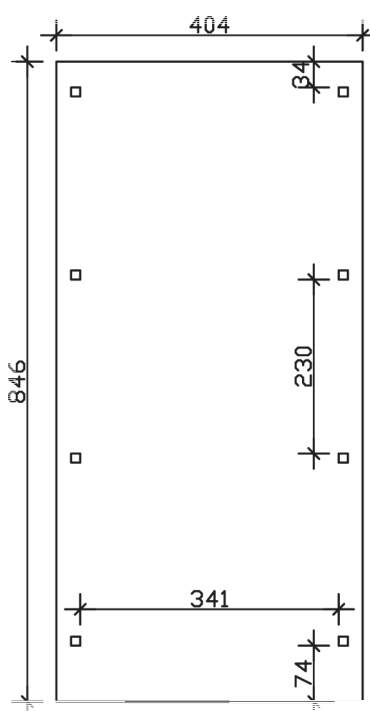

▶ Flachdach-Carport

404 X 846 cm

Carport Emsland

- ▶ Massive Konstruktion aus hochwertigem Leimholz (BSH-Fichte)
- ▶ Farblich behandelt in nussbaum
- ▶ Aluminium-Dachplatten
- ▶ Pfosten 12 x 12 cm

► Datenblatt / Baubeschreibung	Carport Emsland
Material	Leimholz, Fichte
Farbbehandlung	Lasiert in Nussbaum
Pfostenstärke	12 x 12 cm
Breite	404 cm
Tiefe	846 cm
Grundfläche	34,18 m ²
Umbauter Raum	79,81 m ³
Breite Sockelmaß	365 cm
Tiefe Sockelmaß	738 cm
Durchfahrtshöhe vorne	223 cm
Durchfahrtshöhe hinten	206 cm
Durchfahrtsbreite	341 cm
Firsthöhe	242 cm
Traufenhöhe	225 cm
Schneelast	1,25 kN/m ²
Dachform	Flachdach
Dachfläche	33,76 m ²
Dachneigung	1,2 °

Dachstärke	0,5 mm
Wasserablauf	nach hinten
Pfostenabstand Tiefe	230 cm
Pfostenanzahl	8
Oberfläche Holz	45,17 m ²
Im Lieferumfang enthalten	H-Pfostenanker zum Einbetonieren, Montagematerial, Aufbauanleitung
Anzahl Packstücke	1
Gesamt-Gewicht	614 kg
Verpackung	Paket 1: B 120 cm x L 400 cm x H 70 cm Gewicht 614 kg
Artikelnummer	243358-03-51
EAN-Nummer	4018211022397
Lieferhinweis	Für die Anlieferung muss die Zufahrt für 40 t-LKW möglich sein! Die Anlieferung erfolgt frei Bordsteinkante (Festland Deutschland).
Garantie	5 Jahre gemäß unseren Garantiebedingungen

Carport Emsland

Ansicht vorne

Ansicht Seite

Grundriss

Carport Emsland

Schnitte und Ansichten Maßstab 1:100