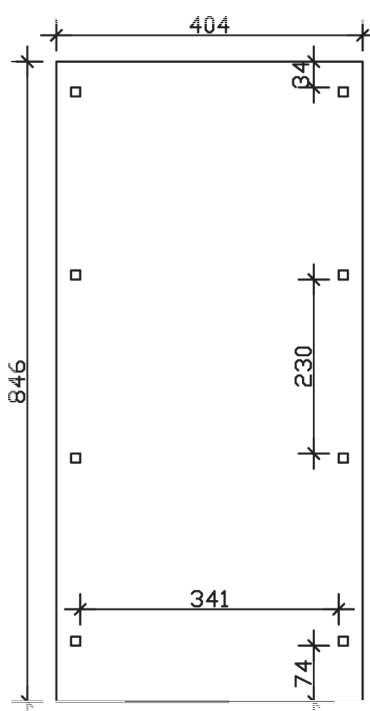

▶ Flachdach-Carport

404 X 846 cm

Carport Emsland

- ▶ Massive Konstruktion aus hochwertigem Leimholz (BSH-Fichte)
- ▶ Farblich behandelt in weiß
- ▶ Aluminium-Dachplatten
- ▶ Pfosten 12 x 12 cm

► Datenblatt / Baubeschreibung	Carport Emsland
Material	Leimholz, Fichte
Farbbehandlung	Lasiert in Weiß
Pfostenstärke	12 x 12 cm
Breite	404 cm
Tiefe	846 cm
Grundfläche	34,18 m ²
Umbauter Raum	79,81 m ³
Breite Sockelmaß	365 cm
Tiefe Sockelmaß	738 cm
Durchfahrtshöhe vorne	223 cm
Durchfahrtshöhe hinten	206 cm
Durchfahrtsbreite	341 cm
Firsthöhe	242 cm
Traufenhöhe	225 cm
Schneelast	1,25 kN/m ²
Dachform	Flachdach
Dachfläche	33,76 m ²
Dachneigung	1,2 °

Dachstärke	0,5 mm
Wasserablauf	nach hinten
Pfostenabstand Tiefe	230 cm
Pfostenanzahl	8
Oberfläche Holz	45,17 m ²
Im Lieferumfang enthalten	H-Pfostenanker zum Einbetonieren, Montagematerial, Aufbauanleitung
Anzahl Packstücke	1
Gesamt-Gewicht	614 kg
Verpackung	Paket 1: B 120 cm x L 400 cm x H 70 cm Gewicht 614 kg
Artikelnummer	243358-11-51
EAN-Nummer	4018211022403
Lieferhinweis	Für die Anlieferung muss die Zufahrt für 40 t-LKW möglich sein! Die Anlieferung erfolgt frei Bordsteinkante (Festland Deutschland).
Garantie	5 Jahre gemäß unseren Garantiebedingungen

Carport Emsland

Ansicht vorne

Ansicht Seite

Grundriss

Carport Emsland

Schnitte und Ansichten Maßstab 1:100