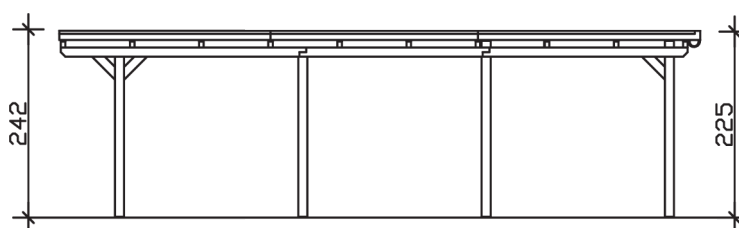

▶ Flachdach-Carport

404 X 846 cm

Carport Emsland

- ▶ Massive Konstruktion aus hochwertigem Leimholz (BSH-Fichte)
- ▶ Farblich behandelt in weiß
- ▶ Aluminium-Dachplatten
- ▶ Pfosten 12 x 12 cm

► Datenblatt / Baubeschreibung	Carport Emsland
Material	Leimholz, Fichte
Farbbehandlung	Lasiert in Weiß
Pfostenstärke	12 x 12 cm
Breite	404 cm
Tiefe	846 cm
Grundfläche	34,18 m ²
Umbauter Raum	79,81 m ³
Breite Sockelmaß	365 cm
Tiefe Sockelmaß	738 cm
Durchfahrtshöhe vorne	223 cm
Durchfahrtshöhe hinten	206 cm
Durchfahrtsbreite	341 cm
Firsthöhe	242 cm
Traufenhöhe	225 cm
Schneelast	1,25 kN/m ²
Dachform	Flachdach
Dachfläche	33,76 m ²
Dachneigung	1,2 °

Dachstärke	0,5 mm
Wasserablauf	nach hinten
Pfostenabstand Tiefe	230 cm
Pfostenanzahl	8
Oberfläche Holz	45,17 m ²
Im Lieferumfang enthalten	H-Pfostenanker zum Einbetonieren, Montagematerial, Aufbauanleitung
Anzahl Packstücke	1
Gesamt-Gewicht	614 kg
Verpackung	Paket 1: B 120 cm x L 400 cm x H 70 cm Gewicht 614 kg
Artikelnummer	243358-11-51
EAN-Nummer	4018211022403
Lieferhinweis	Für die Anlieferung muss die Zufahrt für 40 t-LKW möglich sein! Die Anlieferung erfolgt frei Bordsteinkante (Festland Deutschland).
Garantie	5 Jahre gemäß unseren Garantiebedingungen

Carport Emsland

Ansicht vorne

Ansicht Seite

Grundriss

Carport Emsland

Schnitte und Ansichten Maßstab 1:100