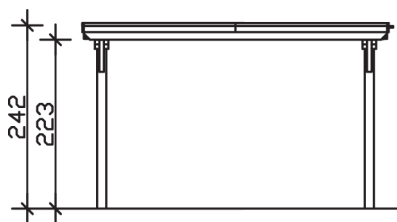

▶ Flachdach-Carport

404 X 846 cm

Carport Emsland

- ▶ Massive Konstruktion aus hochwertigem Leimholz (BSH-Fichte)
- ▶ Farblich behandelt in weiß
- ▶ Aluminium-Dachplatten
- ▶ Pfosten 12 x 12 cm

► Datenblatt / Baubeschreibung	Carport Emsland
Material	Leimholz, Fichte
Farbbehandlung	Lasiert in Weiß
Pfostenstärke	12 x 12 cm
Breite	404 cm
Tiefe	846 cm
Grundfläche	34,18 m ²
Umbauter Raum	79,81 m ³
Breite Sockelmaß	365 cm
Tiefe Sockelmaß	738 cm
Durchfahrtshöhe vorne	223 cm
Durchfahrtshöhe hinten	206 cm
Durchfahrtsbreite	341 cm
Firsthöhe	242 cm
Traufenhöhe	225 cm
Schneelast	1,25 kN/m ²
Dachform	Flachdach
Dachfläche	33,76 m ²
Dachneigung	1,2 °

Dachstärke	0,5 mm
Wasserablauf	nach hinten
Pfostenabstand Tiefe	230 cm
Pfostenanzahl	8
Oberfläche Holz	45,17 m ²
Im Lieferumfang enthalten	H-Pfostenanker zum Einbetonieren, Montagematerial, Aufbauanleitung
Anzahl Packstücke	1
Gesamt-Gewicht	614 kg
Verpackung	Paket 1: B 120 cm x L 400 cm x H 70 cm Gewicht 614 kg
Artikelnummer	243358-11-51
EAN-Nummer	4018211022403
Lieferhinweis	Für die Anlieferung muss die Zufahrt für 40 t-LKW möglich sein! Die Anlieferung erfolgt frei Bordsteinkante (Festland Deutschland).
Garantie	5 Jahre gemäß unseren Garantiebedingungen

Carport Emsland

Ansicht vorne

Ansicht Seite

Grundriss

Carport Emsland

Schnitte und Ansichten Maßstab 1:100