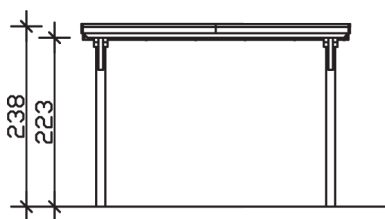

Ansicht vorne