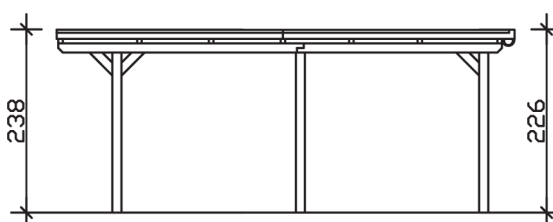

Ansicht Seite