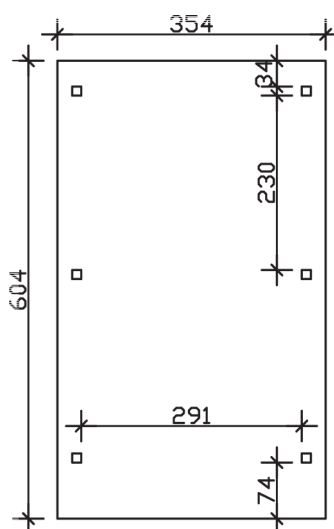

▶ Flachdach-Carport

354 X 604 cm

<b>Dachstärke</b>	20 mm
<b>Wasserablauf</b>	nach hinten
<b>Pfostenabstand Tiefe</b>	230 cm
<b>Pfostenanzahl</b>	6
<b>Oberfläche Holz</b>	88,08 m <sup>2</sup>
<b>Im Lieferumfang enthalten</b>	H-Pfostenanker zum Einbetonieren, Montagematerial, Aufbauanleitung
<b>Anzahl Packstücke</b>	2
<b>Gesamt-Gewicht</b>	598 kg
<b>Verpackung</b>	Paket 1: B 120 cm x L 360 cm x H 65 cm Gewicht 541 kg Paket 2: B 60 cm x L 35 cm x H 60 cm Gewicht 57 kg
<b>Artikelnummer</b>	243006-01-35
<b>EAN-Nummer</b>	4018211022670
<b>Lieferhinweis</b>	Für die Anlieferung muss die Zufahrt für 40 t-LKW möglich sein! Die Anlieferung erfolgt frei Bordsteinkante (Festland Deutschland).
<b>Garantie</b>	5 Jahre gemäß unseren Garantiebedingungen

## Carport Emsland

Ansicht vorne

Ansicht Seite

Grundriss

### Carport Emsland

Schnitte und Ansichten Maßstab 1:100