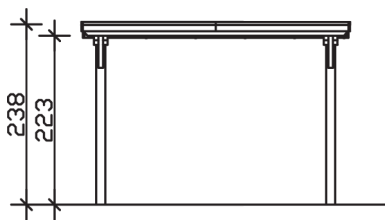

Ansicht vorne