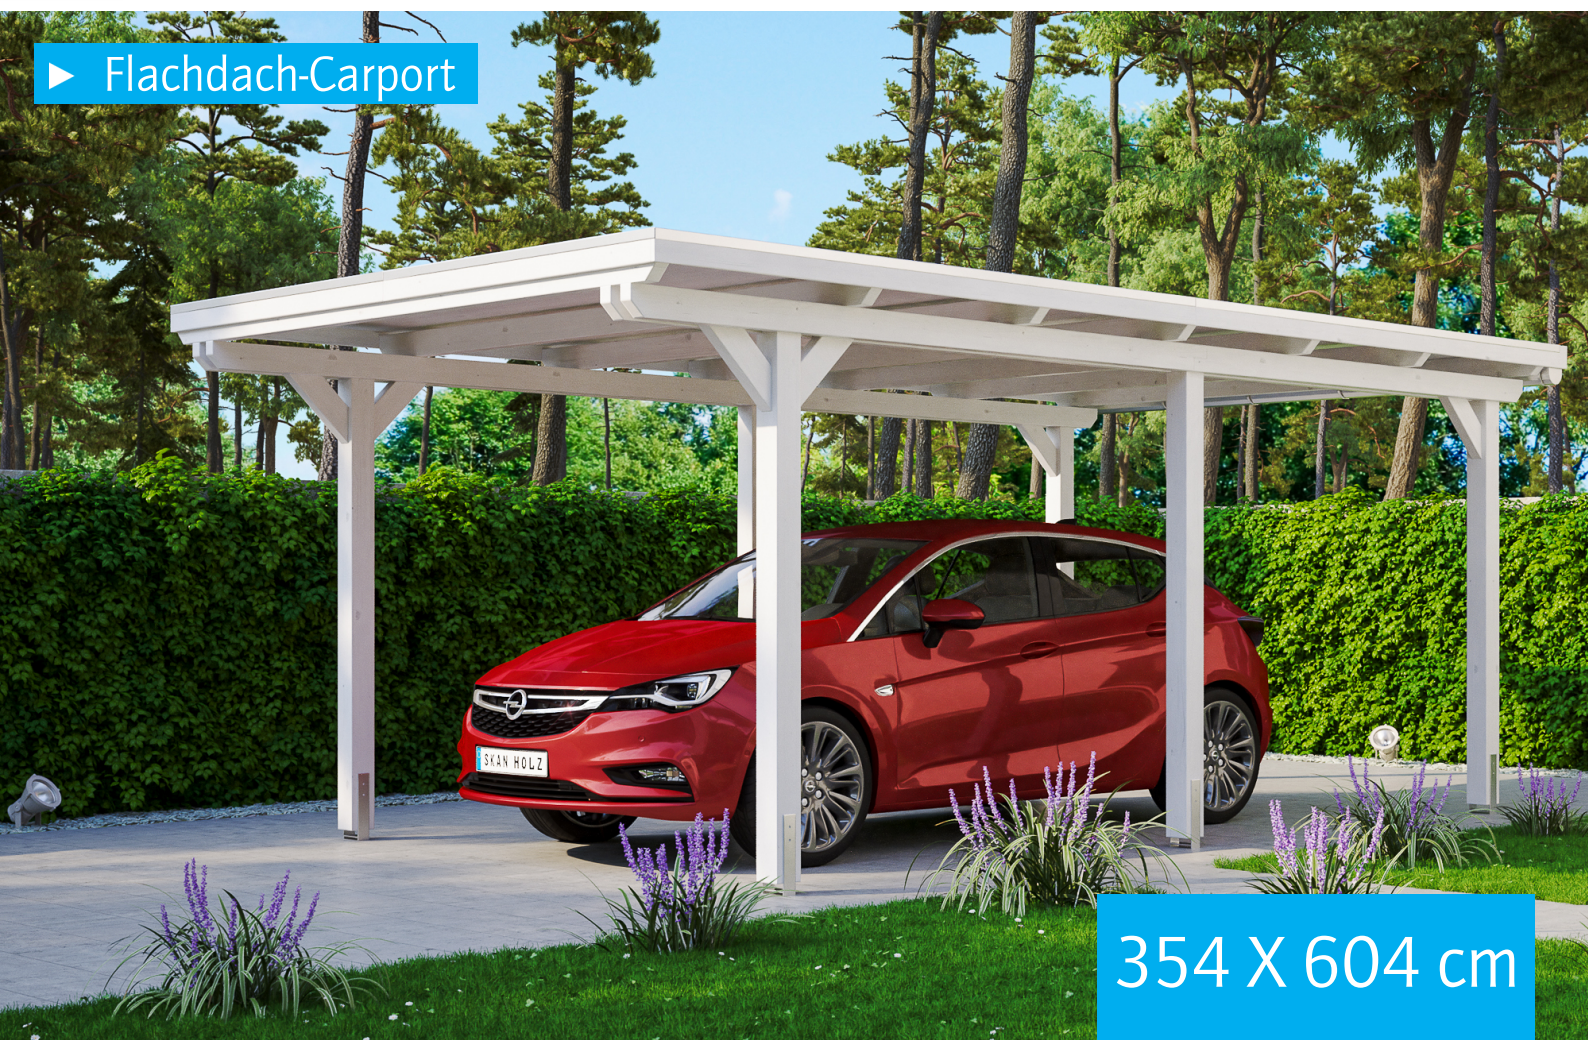

▶ Flachdach-Carport

354 X 604 cm

## Carport Emsland

- ▶ Massive Konstruktion aus hochwertigem Leimholz (BSH-Fichte)
- ▶ Farblich behandelt in weiß
- ▶ Dachschalung mit EPDM-Folie
- ▶ Pfosten 12 x 12 cm

► Datenblatt / Baubeschreibung	Carport Emsland
<b>Material</b>	Leimholz, Fichte
<b>Farbbehandlung</b>	Lasiert in Weiß
<b>Pfostenstärke</b>	12 x 12 cm
<b>Breite</b>	354 cm
<b>Tiefe</b>	604 cm
<b>Grundfläche</b>	21,38 m <sup>2</sup>
<b>Umbauter Raum</b>	49,61 m <sup>3</sup>
<b>Breite Sockelmaß</b>	315 cm
<b>Tiefe Sockelmaß</b>	496 cm
<b>Durchfahrtshöhe vorne</b>	223 cm
<b>Durchfahrtshöhe hinten</b>	211 cm
<b>Durchfahrtsbreite</b>	291 cm
<b>Firsthöhe</b>	238 cm
<b>Traufenhöhe</b>	226 cm
<b>Schneelast</b>	1,05 kN/m <sup>2</sup>
<b>Dachform</b>	Flachdach
<b>Dachfläche</b>	21,07 m <sup>2</sup>
<b>Dachneigung</b>	1,2 °

<b>Dachstärke</b>	20 mm
<b>Wasserablauf</b>	nach hinten
<b>Pfostenabstand Tiefe</b>	230 cm
<b>Pfostenanzahl</b>	6
<b>Oberfläche Holz</b>	88,08 m <sup>2</sup>
<b>Im Lieferumfang enthalten</b>	H-Pfostenanker zum Einbetonieren, Montagematerial, Aufbauanleitung
<b>Anzahl Packstücke</b>	2
<b>Gesamt-Gewicht</b>	598 kg
<b>Verpackung</b>	Paket 1: B 120 cm x L 360 cm x H 65 cm Gewicht 541 kg Paket 2: B 60 cm x L 35 cm x H 60 cm Gewicht 57 kg
<b>Artikelnummer</b>	243006-11-35
<b>EAN-Nummer</b>	4018211022700
<b>Lieferhinweis</b>	Für die Anlieferung muss die Zufahrt für 40 t-LKW möglich sein! Die Anlieferung erfolgt frei Bordsteinkante (Festland Deutschland).
<b>Garantie</b>	5 Jahre gemäß unseren Garantiebedingungen