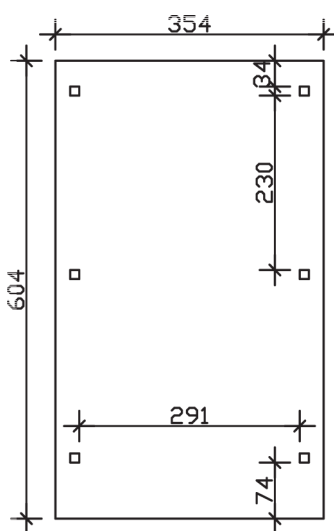

▶ Flachdach-Carport

354 X 604 cm

<b>Dachstärke</b>	20 mm
<b>Wasserablauf</b>	nach hinten
<b>Pfostenabstand Tiefe</b>	230 cm
<b>Pfostenanzahl</b>	6
<b>Oberfläche Holz</b>	88,08 m <sup>2</sup>
<b>Im Lieferumfang enthalten</b>	H-Pfostenanker zum Einbetonieren, Montagematerial, Aufbauanleitung
<b>Anzahl Packstücke</b>	2
<b>Gesamt-Gewicht</b>	598 kg
<b>Verpackung</b>	Paket 1: B 120 cm x L 360 cm x H 65 cm Gewicht 541 kg Paket 2: B 60 cm x L 35 cm x H 60 cm Gewicht 57 kg
<b>Artikelnummer</b>	243006-11-35
<b>EAN-Nummer</b>	4018211022700
<b>Lieferhinweis</b>	Für die Anlieferung muss die Zufahrt für 40 t-LKW möglich sein! Die Anlieferung erfolgt frei Bordsteinkante (Festland Deutschland).
<b>Garantie</b>	5 Jahre gemäß unseren Garantiebedingungen

## Carport Emsland

Ansicht vorne

Ansicht Seite

Grundriss

### Carport Emsland

Schnitte und Ansichten Maßstab 1:100