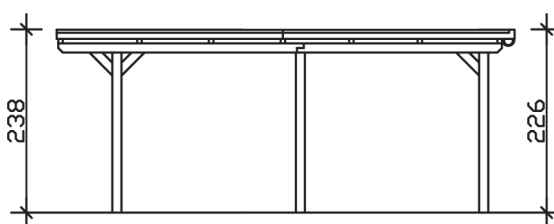

Ansicht Seite