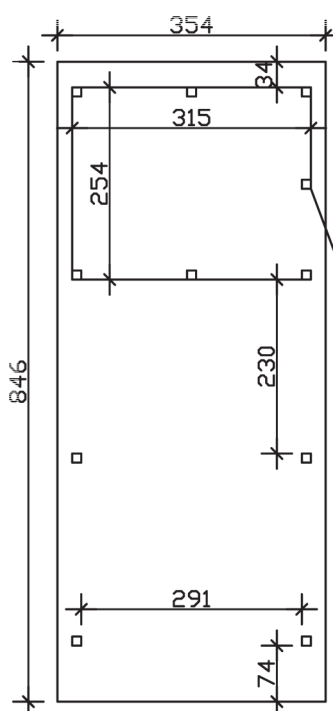

▶ Flachdach-Carport

354 X 846 cm

Carport Emsland

- ▶ Massive Konstruktion aus hochwertigem Leimholz (BSH-Fichte)
- ▶ Farblich behandelt in weiß
- ▶ Dachschalung mit EPDM-Folie
- ▶ Pfosten 12 x 12 cm

► Datenblatt / Baubeschreibung	Carport Emsland
Material	Leimholz, Fichte
Farbbehandlung	Lasiert in Weiß
Pfostenstärke	12 x 12 cm
Breite	354 cm
Tiefe	846 cm
Grundfläche	29,95 m ²
Umbauter Raum	68,73 m ³
Breite Sockelmaß	315 cm
Tiefe Sockelmaß	738 cm
Durchfahrtshöhe vorne	223 cm
Durchfahrtshöhe hinten	206 cm
Durchfahrtsbreite	291 cm
Firsthöhe	238 cm
Traufenhöhe	221 cm
Schneelast	1,05 kN/m ²
Dachform	Flachdach
Dachfläche	29,54 m ²
Dachneigung	1,2 °

Dachstärke	20 mm
Wasserablauf	nach hinten
Pfostenabstand Tiefe	230 cm
Pfostenanzahl	11
Oberfläche Holz	204,76 m ²
Im Lieferumfang enthalten	H-Pfostenanker zum Einbetonieren, Montagematerial, Aufbauanleitung
Anzahl Packstücke	2
Gesamt-Gewicht	1246 kg
Verpackung	Paket 1: B 120 cm x L 360 cm x H 90 cm Gewicht 870 kg Paket 2: B 120 cm x L 260 cm x H 50 cm Gewicht 300 kg Paket 3: B 60 cm x L 35 cm x H 60 cm Gewicht 76 kg
Artikelnummer	243150-11-35
EAN-Nummer	4018211022823
Lieferhinweis	Für die Anlieferung muss die Zufahrt für 40 t-LKW möglich sein! Die Anlieferung erfolgt frei Bordsteinkante (Festland Deutschland).
Garantie	5 Jahre gemäß unseren Garantiebedingungen

Carport Emsland

Ansicht vorne

Ansicht Seite

Grundriss

Carport Emsland

Schnitte und Ansichten Maßstab 1:100