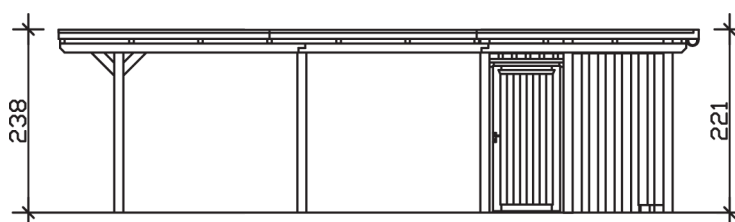

▶ Flachdach-Carport

354 X 846 cm

Carport Emsland

- ▶ Massive Konstruktion aus hochwertigem Leimholz (BSH-Fichte)
- ▶ Farblich behandelt in weiß
- ▶ Dachschalung mit EPDM-Folie
- ▶ Pfosten 12 x 12 cm

► Datenblatt / Baubeschreibung	Carport Emsland
Material	Leimholz, Fichte
Farbbehandlung	Lasiert in Weiß
Pfostenstärke	12 x 12 cm
Breite	354 cm
Tiefe	846 cm
Grundfläche	29,95 m ²
Umbauter Raum	68,73 m ³
Breite Sockelmaß	315 cm
Tiefe Sockelmaß	738 cm
Durchfahrtshöhe vorne	223 cm
Durchfahrtshöhe hinten	206 cm
Durchfahrtsbreite	291 cm
Firsthöhe	238 cm
Traufenhöhe	221 cm
Schneelast	1,05 kN/m ²
Dachform	Flachdach
Dachfläche	29,54 m ²
Dachneigung	1,2 °

Dachstärke	20 mm
Wasserablauf	nach hinten
Pfostenabstand Tiefe	230 cm
Pfostenanzahl	11
Oberfläche Holz	204,76 m ²
Im Lieferumfang enthalten	H-Pfostenanker zum Einbetonieren, Montagematerial, Aufbauanleitung
Anzahl Packstücke	2
Gesamt-Gewicht	1246 kg
Verpackung	Paket 1: B 120 cm x L 360 cm x H 90 cm Gewicht 870 kg Paket 2: B 120 cm x L 260 cm x H 50 cm Gewicht 300 kg Paket 3: B 60 cm x L 35 cm x H 60 cm Gewicht 76 kg
Artikelnummer	243150-11-35
EAN-Nummer	4018211022823
Lieferhinweis	Für die Anlieferung muss die Zufahrt für 40 t-LKW möglich sein! Die Anlieferung erfolgt frei Bordsteinkante (Festland Deutschland).
Garantie	5 Jahre gemäß unseren Garantiebedingungen

Carport Emsland

Ansicht vorne

Ansicht Seite

Grundriss

Carport Emsland

Schnitte und Ansichten Maßstab 1:100