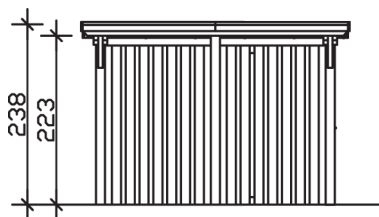

▶ Flachdach-Carport

354 X 846 cm

Carport Emsland

- ▶ Massive Konstruktion aus hochwertigem Leimholz (BSH-Fichte)
- ▶ Farblich behandelt in weiß
- ▶ Dachschalung mit EPDM-Folie
- ▶ Pfosten 12 x 12 cm

► Datenblatt / Baubeschreibung	Carport Emsland
Material	Leimholz, Fichte
Farbbehandlung	Lasiert in Weiß
Pfostenstärke	12 x 12 cm
Breite	354 cm
Tiefe	846 cm
Grundfläche	29,95 m ²
Umbauter Raum	68,73 m ³
Breite Sockelmaß	315 cm
Tiefe Sockelmaß	738 cm
Durchfahrtshöhe vorne	223 cm
Durchfahrtshöhe hinten	206 cm
Durchfahrtsbreite	291 cm
Firsthöhe	238 cm
Traufenhöhe	221 cm
Schneelast	1,05 kN/m ²
Dachform	Flachdach
Dachfläche	29,54 m ²
Dachneigung	1,2 °

Dachstärke	20 mm
Wasserablauf	nach hinten
Pfostenabstand Tiefe	230 cm
Pfostenanzahl	11
Oberfläche Holz	204,76 m ²
Im Lieferumfang enthalten	H-Pfostenanker zum Einbetonieren, Montagematerial, Aufbauanleitung
Anzahl Packstücke	2
Gesamt-Gewicht	1246 kg
Verpackung	Paket 1: B 120 cm x L 360 cm x H 90 cm Gewicht 870 kg Paket 2: B 120 cm x L 260 cm x H 50 cm Gewicht 300 kg Paket 3: B 60 cm x L 35 cm x H 60 cm Gewicht 76 kg
Artikelnummer	243150-11-35
EAN-Nummer	4018211022823
Lieferhinweis	Für die Anlieferung muss die Zufahrt für 40 t-LKW möglich sein! Die Anlieferung erfolgt frei Bordsteinkante (Festland Deutschland).
Garantie	5 Jahre gemäß unseren Garantiebedingungen

Carport Emsland

Ansicht vorne

Ansicht Seite

Grundriss

Carport Emsland

Schnitte und Ansichten Maßstab 1:100