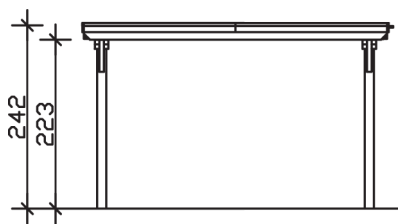

Ansicht vorne