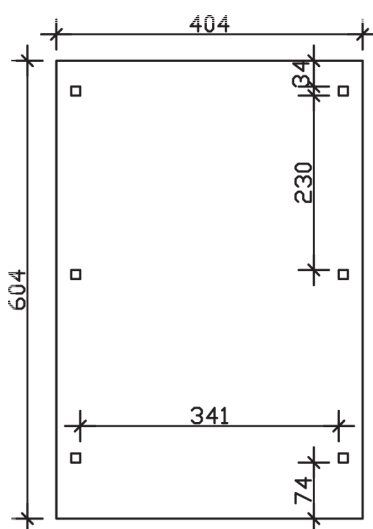

▶ Flachdach-Carport

404 X 604 cm

<b>Dachstärke</b>	20 mm
<b>Wasserablauf</b>	nach hinten
<b>Pfostenabstand Tiefe</b>	230 cm
<b>Pfostenanzahl</b>	6
<b>Oberfläche Holz</b>	100,06 m <sup>2</sup>
<b>Im Lieferumfang enthalten</b>	H-Pfostenanker zum Einbetonieren, Montagematerial, Aufbauanleitung
<b>Anzahl Packstücke</b>	2
<b>Gesamt-Gewicht</b>	678 kg
<b>Verpackung</b>	Paket 1: B 120 cm x L 400 cm x H 75 cm Gewicht 627 kg Paket 2: B 60 cm x L 35 cm x H 60 cm Gewicht 51 kg
<b>Artikelnummer</b>	243259-11-35
<b>EAN-Nummer</b>	4018211022885
<b>Lieferhinweis</b>	Für die Anlieferung muss die Zufahrt für 40 t-LKW möglich sein! Die Anlieferung erfolgt frei Bordsteinkante (Festland Deutschland).
<b>Garantie</b>	5 Jahre gemäß unseren Garantiebedingungen

## Carport Emsland

Ansicht vorne

Ansicht Seite

Grundriss

### Carport Emsland

Schnitte und Ansichten Maßstab 1:100