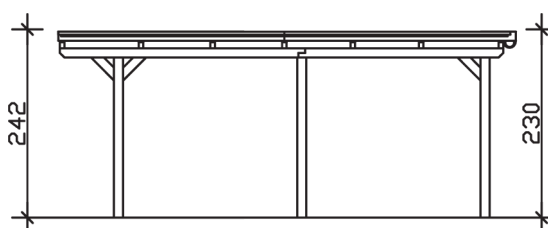

Ansicht Seite