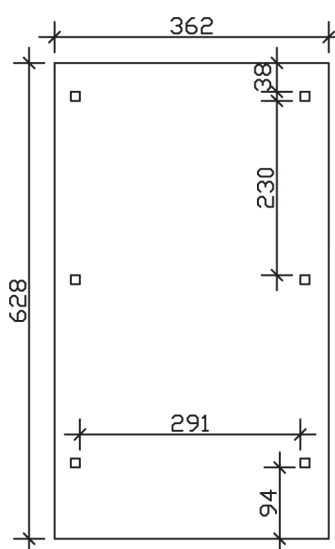

▶ Flachdach-Carport

362 X 628 cm

Carport Wendland schwarze Blende

- ▶ Massive Konstruktion aus hochwertigem Leimholz (BSH-Fichte)
- ▶ Farblich unbehandelt
- ▶ Aluminium-Dachplatten
- ▶ Pfosten 12 x 12 cm

► Datenblatt / Baubeschreibung		Carport Wendland schwarze Blende
Material		Leimholz, Fichte
Farbbehandlung		Unbehandelt
Pfostenstärke		12 x 12 cm
Breite		362 cm
Tiefe		628 cm
Grundfläche		22,73 m ²
Umbauter Raum		53,88 m ³
Breite Sockelmaß		315 cm
Tiefe Sockelmaß		496 cm
Durchfahrtshöhe vorne		206 cm
Durchfahrtshöhe hinten		194 cm
Durchfahrtsbreite		291 cm
Firsthöhe		243 cm
Traufenhöhe		231 cm
Schneelast		1,05 kN/m ²
Dachform		Flachdach
Dachfläche		19,02 m ²
Dachneigung		1,2 °

Dachstärke	0,5 mm
Wasserablauf	nach hinten
Pfostenabstand Tiefe	230 cm
Pfostenanzahl	6
Oberfläche Holz	49,32 m ²
Im Lieferumfang enthalten	H-Pfostenanker zum Einbetonieren, Montagematerial, Aufbauanleitung
Anzahl Packstücke	1
Gesamt-Gewicht	585 kg
Verpackung	Paket 1: B 120 cm x L 330 cm x H 70 cm Gewicht 585 kg
Artikelnummer	244003-00-51
EAN-Nummer	4018211023202
Lieferhinweis	Für die Anlieferung muss die Zufahrt für 40 t-LKW möglich sein! Die Anlieferung erfolgt frei Bordsteinkante (Festland Deutschland).
Garantie	5 Jahre gemäß unseren Garantiebedingungen

Carport Wendland schwarze Blende

Ansicht vorne

Ansicht Seite

Grundriss

Carport Wendland schwarze Blende

Schnitte und Ansichten Maßstab 1:100