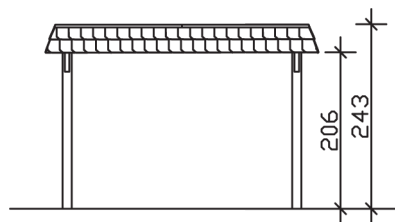

▶ Flachdach-Carport

362 X 628 cm

Carport Wendland schwarze Blende

- ▶ Massive Konstruktion aus hochwertigem Leimholz (BSH-Fichte)
- ▶ Farblich unbehandelt
- ▶ Aluminium-Dachplatten
- ▶ Pfosten 12 x 12 cm

► Datenblatt / Baubeschreibung		Carport Wendland schwarze Blende
Material		Leimholz, Fichte
Farbbehandlung		Unbehandelt
Pfostenstärke		12 x 12 cm
Breite		362 cm
Tiefe		628 cm
Grundfläche		22,73 m ²
Umbauter Raum		53,88 m ³
Breite Sockelmaß		315 cm
Tiefe Sockelmaß		496 cm
Durchfahrtshöhe vorne		206 cm
Durchfahrtshöhe hinten		194 cm
Durchfahrtsbreite		291 cm
Firsthöhe		243 cm
Traufenhöhe		231 cm
Schneelast		1,05 kN/m ²
Dachform		Flachdach
Dachfläche		19,02 m ²
Dachneigung		1,2 °

Dachstärke	0,5 mm
Wasserablauf	nach hinten
Pfostenabstand Tiefe	230 cm
Pfostenanzahl	6
Oberfläche Holz	49,32 m ²
Im Lieferumfang enthalten	H-Pfostenanker zum Einbetonieren, Montagematerial, Aufbauanleitung
Anzahl Packstücke	1
Gesamt-Gewicht	585 kg
Verpackung	Paket 1: B 120 cm x L 330 cm x H 70 cm Gewicht 585 kg
Artikelnummer	244003-00-51
EAN-Nummer	4018211023202
Lieferhinweis	Für die Anlieferung muss die Zufahrt für 40 t-LKW möglich sein! Die Anlieferung erfolgt frei Bordsteinkante (Festland Deutschland).
Garantie	5 Jahre gemäß unseren Garantiebedingungen

Carport Wendland schwarze Blende

Ansicht vorne

Ansicht Seite

Grundriss

Carport Wendland schwarze Blende

Schnitte und Ansichten Maßstab 1:100