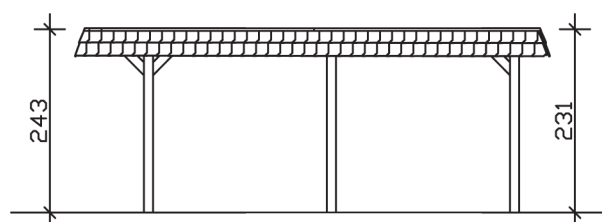

▶ Flachdach-Carport

362 X 628 cm

Carport Wendland schwarze Blende

- ▶ Massive Konstruktion aus hochwertigem Leimholz (BSH-Fichte)
- ▶ Farblich unbehandelt
- ▶ Aluminium-Dachplatten
- ▶ Pfosten 12 x 12 cm

► Datenblatt / Baubeschreibung		Carport Wendland schwarze Blende
Material		Leimholz, Fichte
Farbbehandlung		Unbehandelt
Pfostenstärke		12 x 12 cm
Breite		362 cm
Tiefe		628 cm
Grundfläche		22,73 m ²
Umbauter Raum		53,88 m ³
Breite Sockelmaß		315 cm
Tiefe Sockelmaß		496 cm
Durchfahrtshöhe vorne		206 cm
Durchfahrtshöhe hinten		194 cm
Durchfahrtsbreite		291 cm
Firsthöhe		243 cm
Traufenhöhe		231 cm
Schneelast		1,05 kN/m ²
Dachform		Flachdach
Dachfläche		19,02 m ²
Dachneigung		1,2 °

Dachstärke	0,5 mm
Wasserablauf	nach hinten
Pfostenabstand Tiefe	230 cm
Pfostenanzahl	6
Oberfläche Holz	49,32 m ²
Im Lieferumfang enthalten	H-Pfostenanker zum Einbetonieren, Montagematerial, Aufbauanleitung
Anzahl Packstücke	1
Gesamt-Gewicht	585 kg
Verpackung	Paket 1: B 120 cm x L 330 cm x H 70 cm Gewicht 585 kg
Artikelnummer	244003-00-51
EAN-Nummer	4018211023202
Lieferhinweis	Für die Anlieferung muss die Zufahrt für 40 t-LKW möglich sein! Die Anlieferung erfolgt frei Bordsteinkante (Festland Deutschland).
Garantie	5 Jahre gemäß unseren Garantiebedingungen

Carport Wendland schwarze Blende

Ansicht vorne

Ansicht Seite

Grundriss

Carport Wendland schwarze Blende

Schnitte und Ansichten Maßstab 1:100