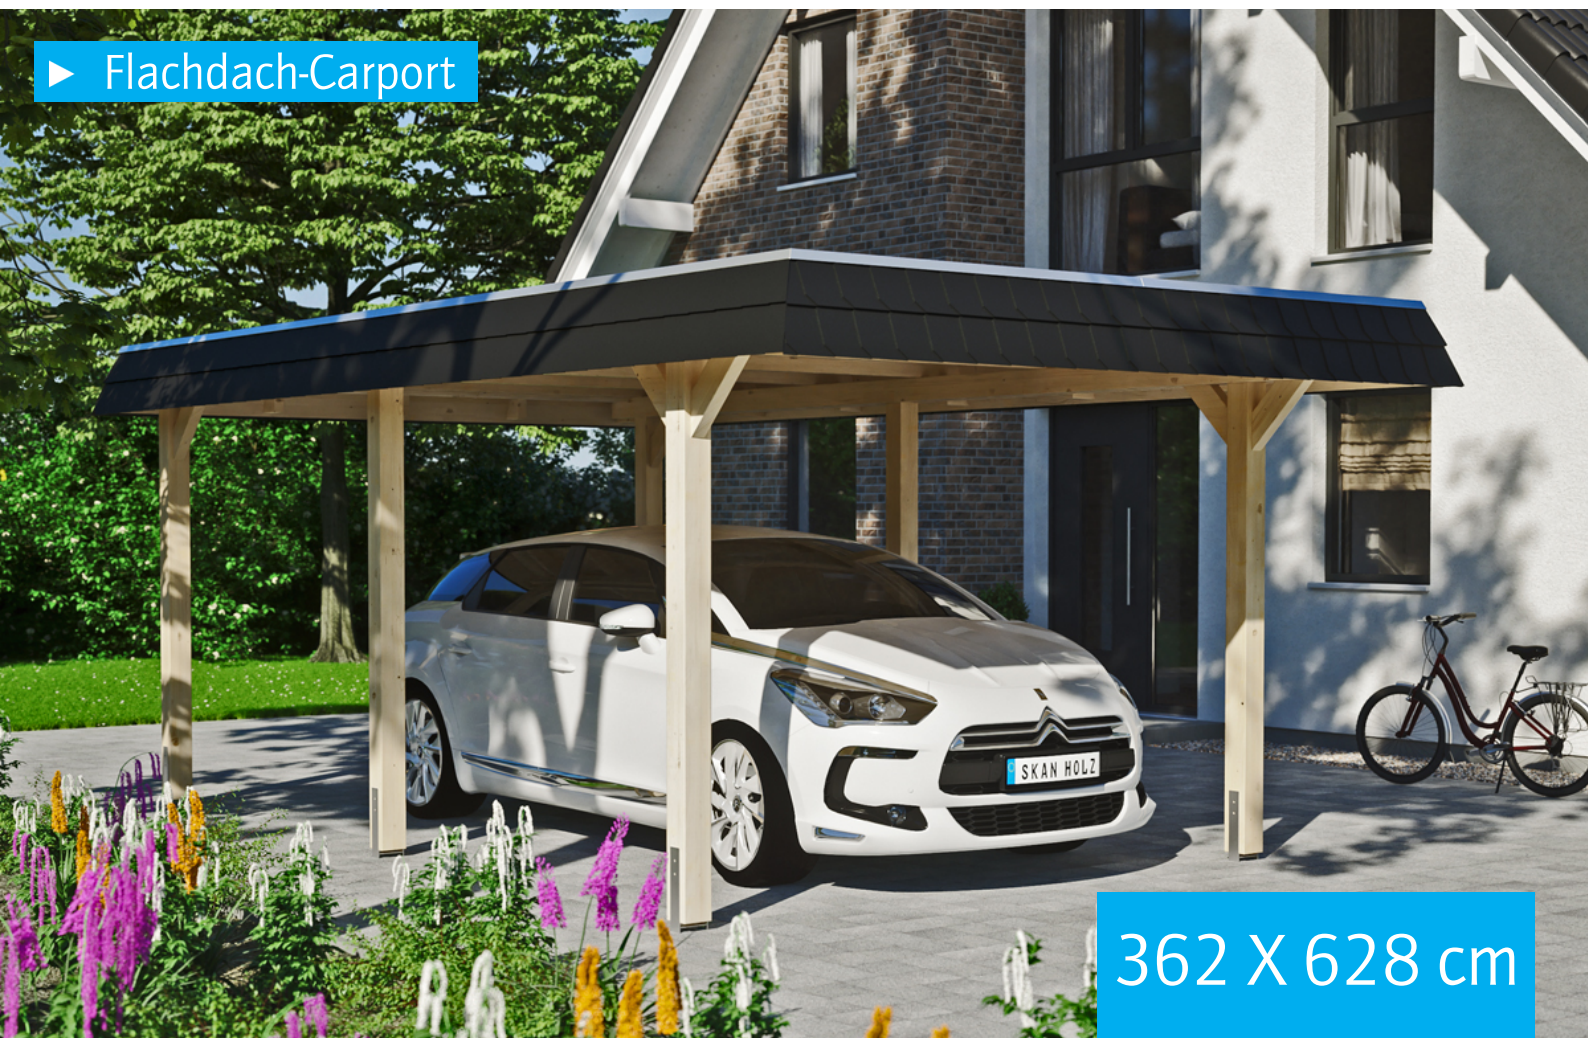

▶ Flachdach-Carport

362 X 628 cm

Carport Wendland schwarze Blende

- ▶ Massive Konstruktion aus hochwertigem Leimholz (BSH-Fichte)
- ▶ Farblich unbehandelt
- ▶ Aluminium-Dachplatten
- ▶ Pfosten 12 x 12 cm

► Datenblatt / Baubeschreibung		Carport Wendland schwarze Blende
Material		Leimholz, Fichte
Farbbehandlung		Unbehandelt
Pfostenstärke		12 x 12 cm
Breite		362 cm
Tiefe		628 cm
Grundfläche		22,73 m ²
Umbauter Raum		53,88 m ³
Breite Sockelmaß		315 cm
Tiefe Sockelmaß		496 cm
Durchfahrtshöhe vorne		206 cm
Durchfahrtshöhe hinten		194 cm
Durchfahrtsbreite		291 cm
Firsthöhe		243 cm
Traufenhöhe		231 cm
Schneelast		1,05 kN/m ²
Dachform		Flachdach
Dachfläche		19,02 m ²
Dachneigung		1,2 °

Dachstärke	0,5 mm
Wasserablauf	nach hinten
Pfostenabstand Tiefe	230 cm
Pfostenanzahl	6
Oberfläche Holz	49,32 m ²
Im Lieferumfang enthalten	H-Pfostenanker zum Einbetonieren, Montagematerial, Aufbauanleitung
Anzahl Packstücke	1
Gesamt-Gewicht	585 kg
Verpackung	Paket 1: B 120 cm x L 330 cm x H 70 cm Gewicht 585 kg
Artikelnummer	244003-00-51
EAN-Nummer	4018211023202
Lieferhinweis	Für die Anlieferung muss die Zufahrt für 40 t-LKW möglich sein! Die Anlieferung erfolgt frei Bordsteinkante (Festland Deutschland).
Garantie	5 Jahre gemäß unseren Garantiebedingungen

Carport Wendland schwarze Blende

Ansicht vorne

Ansicht Seite

Grundriss

Carport Wendland schwarze Blende

Schnitte und Ansichten Maßstab 1:100