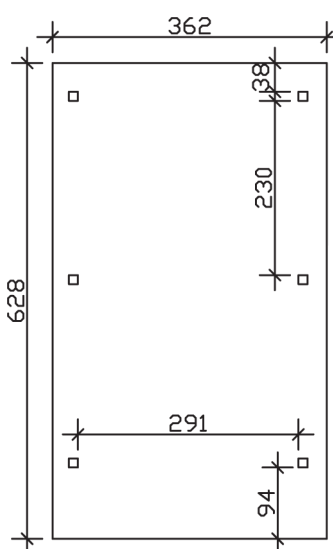

► Flachdach-Carport

362 X 628 cm

Carport Wendland schwarze Blende

- Massive Konstruktion aus hochwertigem Leimholz (BSH-Fichte)
- Farblich behandelt in eiche hell
- Aluminium-Dachplatten
- Pfosten 12 x 12 cm

► Datenblatt / Baubeschreibung		Carport Wendland schwarze Blende
Material		Leimholz, Fichte
Farbbehandlung		Lasiert in Eiche hell
Pfostenstärke		12 x 12 cm
Breite		362 cm
Tiefe		628 cm
Grundfläche		22,73 m ²
Umbauter Raum		53,88 m ³
Breite Sockelmaß		315 cm
Tiefe Sockelmaß		496 cm
Durchfahrtshöhe vorne		206 cm
Durchfahrtshöhe hinten		194 cm
Durchfahrtsbreite		291 cm
Firsthöhe		243 cm
Traufenhöhe		231 cm
Schneelast		1,05 kN/m ²
Dachform		Flachdach
Dachfläche		19,02 m ²
Dachneigung		1,2 °

Dachstärke	0,5 mm
Wasserablauf	nach hinten
Pfostenabstand Tiefe	230 cm
Pfostenanzahl	6
Oberfläche Holz	49,32 m ²
Im Lieferumfang enthalten	H-Pfostenanker zum Einbetonieren, Montagematerial, Aufbauanleitung
Anzahl Packstücke	1
Gesamt-Gewicht	585 kg
Verpackung	Paket 1: B 120 cm x L 330 cm x H 70 cm Gewicht 585 kg
Artikelnummer	244003-01-51
EAN-Nummer	4018211023219
Lieferhinweis	Für die Anlieferung muss die Zufahrt für 40 t-LKW möglich sein! Die Anlieferung erfolgt frei Bordsteinkante (Festland Deutschland).
Garantie	5 Jahre gemäß unseren Garantiebedingungen

Carport Wendland schwarze Blende

Ansicht vorne

Ansicht Seite

Grundriss

Carport Wendland schwarze Blende

Schnitte und Ansichten Maßstab 1:100