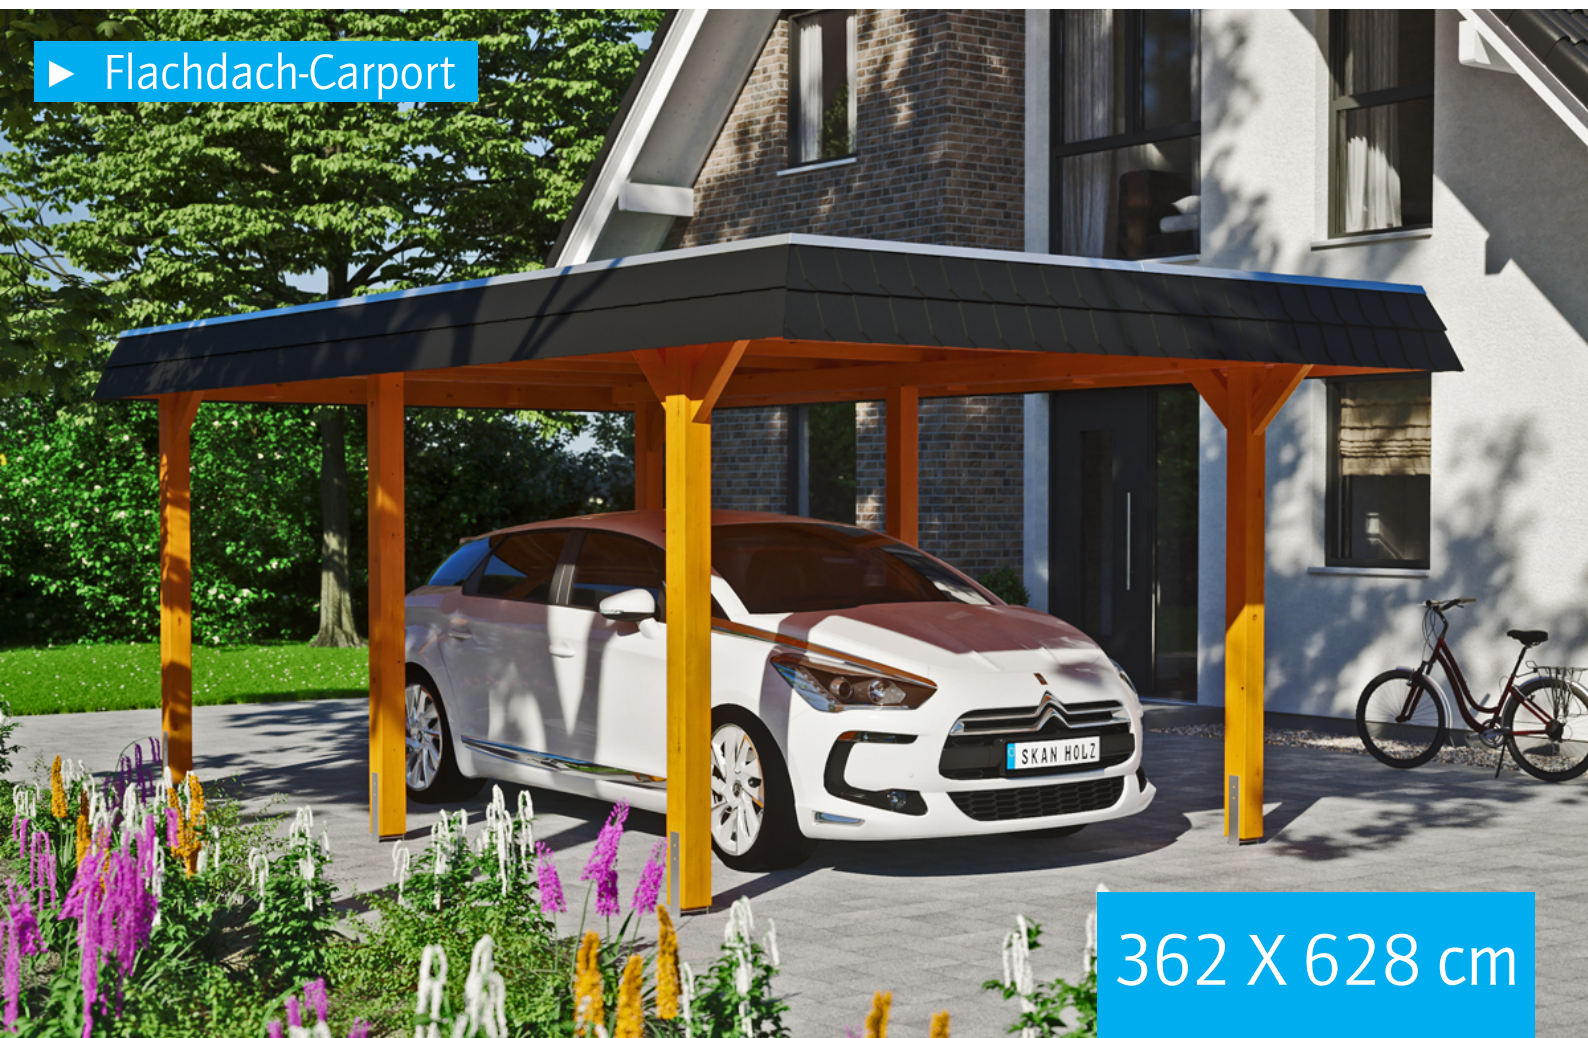

► Flachdach-Carport

362 X 628 cm

Carport Wendland schwarze Blende

- Massive Konstruktion aus hochwertigem Leimholz (BSH-Fichte)
- Farblich behandelt in eiche hell
- Aluminium-Dachplatten
- Pfosten 12 x 12 cm

► Datenblatt / Baubeschreibung		Carport Wendland schwarze Blende
Material		Leimholz, Fichte
Farbbehandlung		Lasiert in Eiche hell
Pfostenstärke		12 x 12 cm
Breite		362 cm
Tiefe		628 cm
Grundfläche		22,73 m ²
Umbauter Raum		53,88 m ³
Breite Sockelmaß		315 cm
Tiefe Sockelmaß		496 cm
Durchfahrtshöhe vorne		206 cm
Durchfahrtshöhe hinten		194 cm
Durchfahrtsbreite		291 cm
Firsthöhe		243 cm
Traufenhöhe		231 cm
Schneelast		1,05 kN/m ²
Dachform		Flachdach
Dachfläche		19,02 m ²
Dachneigung		1,2 °

Dachstärke	0,5 mm
Wasserablauf	nach hinten
Pfostenabstand Tiefe	230 cm
Pfostenanzahl	6
Oberfläche Holz	49,32 m ²
Im Lieferumfang enthalten	H-Pfostenanker zum Einbetonieren, Montagematerial, Aufbauanleitung
Anzahl Packstücke	1
Gesamt-Gewicht	585 kg
Verpackung	Paket 1: B 120 cm x L 330 cm x H 70 cm Gewicht 585 kg
Artikelnummer	244003-01-51
EAN-Nummer	4018211023219
Lieferhinweis	Für die Anlieferung muss die Zufahrt für 40 t-LKW möglich sein! Die Anlieferung erfolgt frei Bordsteinkante (Festland Deutschland).
Garantie	5 Jahre gemäß unseren Garantiebedingungen

Carport Wendland schwarze Blende

Ansicht vorne

Ansicht Seite

Grundriss

Carport Wendland schwarze Blende

Schnitte und Ansichten Maßstab 1:100