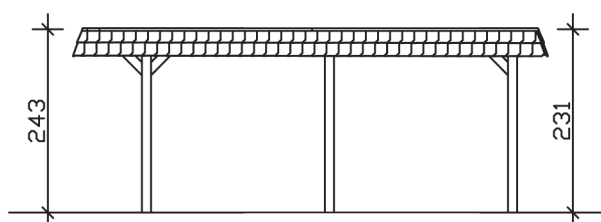

► Flachdach-Carport

362 X 628 cm

Carport Wendland schwarze Blende

- Massive Konstruktion aus hochwertigem Leimholz (BSH-Fichte)
- Farblich behandelt in eiche hell
- Aluminium-Dachplatten
- Pfosten 12 x 12 cm

► Datenblatt / Baubeschreibung		Carport Wendland schwarze Blende
Material		Leimholz, Fichte
Farbbehandlung		Lasiert in Eiche hell
Pfostenstärke		12 x 12 cm
Breite		362 cm
Tiefe		628 cm
Grundfläche		22,73 m ²
Umbauter Raum		53,88 m ³
Breite Sockelmaß		315 cm
Tiefe Sockelmaß		496 cm
Durchfahrtshöhe vorne		206 cm
Durchfahrtshöhe hinten		194 cm
Durchfahrtsbreite		291 cm
Firsthöhe		243 cm
Traufenhöhe		231 cm
Schneelast		1,05 kN/m ²
Dachform		Flachdach
Dachfläche		19,02 m ²
Dachneigung		1,2 °

Dachstärke	0,5 mm
Wasserablauf	nach hinten
Pfostenabstand Tiefe	230 cm
Pfostenanzahl	6
Oberfläche Holz	49,32 m ²
Im Lieferumfang enthalten	H-Pfostenanker zum Einbetonieren, Montagematerial, Aufbauanleitung
Anzahl Packstücke	1
Gesamt-Gewicht	585 kg
Verpackung	Paket 1: B 120 cm x L 330 cm x H 70 cm Gewicht 585 kg
Artikelnummer	244003-01-51
EAN-Nummer	4018211023219
Lieferhinweis	Für die Anlieferung muss die Zufahrt für 40 t-LKW möglich sein! Die Anlieferung erfolgt frei Bordsteinkante (Festland Deutschland).
Garantie	5 Jahre gemäß unseren Garantiebedingungen

Carport Wendland schwarze Blende

Ansicht vorne

Ansicht Seite

Grundriss

Carport Wendland schwarze Blende

Schnitte und Ansichten Maßstab 1:100