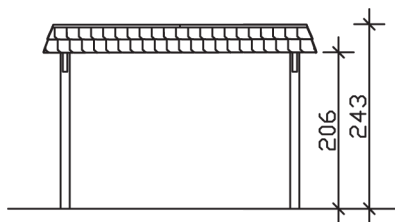

► Flachdach-Carport

362 X 628 cm

Carport Wendland schwarze Blende

- Massive Konstruktion aus hochwertigem Leimholz (BSH-Fichte)
- Farblich behandelt in eiche hell
- Aluminium-Dachplatten
- Pfosten 12 x 12 cm

► Datenblatt / Baubeschreibung		Carport Wendland schwarze Blende
Material		Leimholz, Fichte
Farbbehandlung		Lasiert in Eiche hell
Pfostenstärke		12 x 12 cm
Breite		362 cm
Tiefe		628 cm
Grundfläche		22,73 m ²
Umbauter Raum		53,88 m ³
Breite Sockelmaß		315 cm
Tiefe Sockelmaß		496 cm
Durchfahrtshöhe vorne		206 cm
Durchfahrtshöhe hinten		194 cm
Durchfahrtsbreite		291 cm
Firsthöhe		243 cm
Traufenhöhe		231 cm
Schneelast		1,05 kN/m ²
Dachform		Flachdach
Dachfläche		19,02 m ²
Dachneigung		1,2 °

Dachstärke	0,5 mm
Wasserablauf	nach hinten
Pfostenabstand Tiefe	230 cm
Pfostenanzahl	6
Oberfläche Holz	49,32 m ²
Im Lieferumfang enthalten	H-Pfostenanker zum Einbetonieren, Montagematerial, Aufbauanleitung
Anzahl Packstücke	1
Gesamt-Gewicht	585 kg
Verpackung	Paket 1: B 120 cm x L 330 cm x H 70 cm Gewicht 585 kg
Artikelnummer	244003-01-51
EAN-Nummer	4018211023219
Lieferhinweis	Für die Anlieferung muss die Zufahrt für 40 t-LKW möglich sein! Die Anlieferung erfolgt frei Bordsteinkante (Festland Deutschland).
Garantie	5 Jahre gemäß unseren Garantiebedingungen

Carport Wendland schwarze Blende

Ansicht vorne

Ansicht Seite

Grundriss

Carport Wendland schwarze Blende

Schnitte und Ansichten Maßstab 1:100