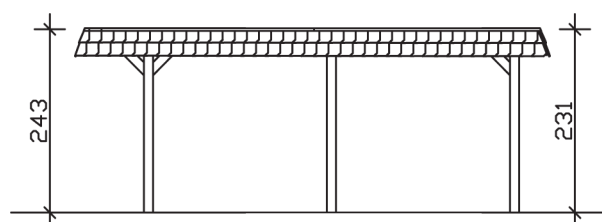

▶ Flachdach-Carport

362 X 628 cm

Carport Wendland schwarze Blende

- ▶ Massive Konstruktion aus hochwertigem Leimholz (BSH-Fichte)
- ▶ Farblich behandelt in nussbaum
- ▶ Aluminium-Dachplatten
- ▶ Pfosten 12 x 12 cm

| ► Datenblatt / Baubeschreibung | Carport Wendland schwarze Blende |
|--------------------------------|----------------------------------|
| Material | Leimholz, Fichte |
| Farbbehandlung | Lasiert in Nussbaum |
| Pfostenstärke | 12 x 12 cm |
| Breite | 362 cm |
| Tiefe | 628 cm |
| Grundfläche | 22,73 m ² |
| Umbauter Raum | 53,88 m ³ |
| Breite Sockelmaß | 315 cm |
| Tiefe Sockelmaß | 496 cm |
| Durchfahrtshöhe vorne | 206 cm |
| Durchfahrtshöhe hinten | 194 cm |
| Durchfahrtsbreite | 291 cm |
| Firsthöhe | 243 cm |
| Traufenhöhe | 231 cm |
| Schneelast | 1,05 kN/m ² |
| Dachform | Flachdach |
| Dachfläche | 19,02 m ² |
| Dachneigung | 1,2 ° |

| | |
|----------------------------------|---|
| Dachstärke | 0,5 mm |
| Wasserablauf | nach hinten |
| Pfostenabstand Tiefe | 230 cm |
| Pfostenanzahl | 6 |
| Oberfläche Holz | 49,32 m ² |
| Im Lieferumfang enthalten | H-Pfostenanker zum Einbetonieren, Montagematerial, Aufbauanleitung |
| Anzahl Packstücke | 1 |
| Gesamt-Gewicht | 585 kg |
| Verpackung | Paket 1: B 120 cm x L 330 cm x H 70 cm Gewicht 585 kg |
| Artikelnummer | 244003-03-51 |
| EAN-Nummer | 4018211023233 |
| Lieferhinweis | Für die Anlieferung muss die Zufahrt für 40 t-LKW möglich sein! Die Anlieferung erfolgt frei Bordsteinkante (Festland Deutschland). |
| Garantie | 5 Jahre gemäß unseren Garantiebedingungen |

Carport Wendland schwarze Blende

Ansicht vorne

Ansicht Seite

Grundriss

Carport Wendland schwarze Blende

Schnitte und Ansichten Maßstab 1:100