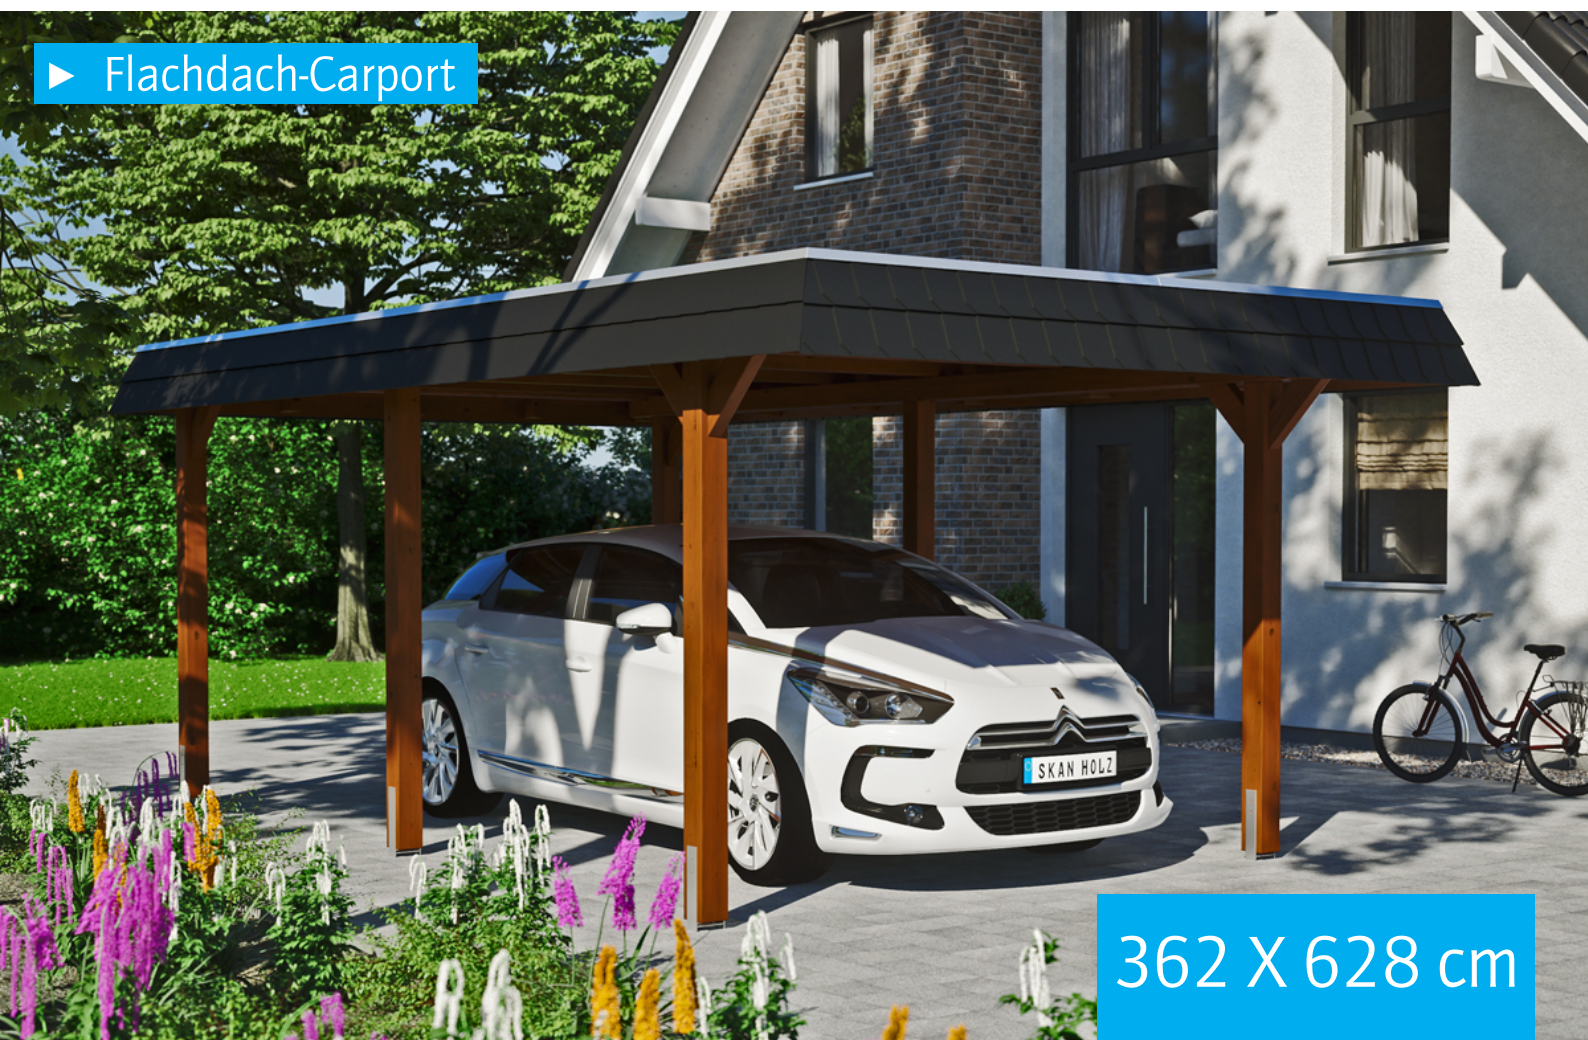

▶ Flachdach-Carport

362 X 628 cm

Carport Wendland schwarze Blende

- ▶ Massive Konstruktion aus hochwertigem Leimholz (BSH-Fichte)
- ▶ Farblich behandelt in nussbaum
- ▶ Aluminium-Dachplatten
- ▶ Pfosten 12 x 12 cm

| ► Datenblatt / Baubeschreibung | Carport Wendland schwarze Blende |
|--------------------------------|----------------------------------|
| Material | Leimholz, Fichte |
| Farbbehandlung | Lasiert in Nussbaum |
| Pfostenstärke | 12 x 12 cm |
| Breite | 362 cm |
| Tiefe | 628 cm |
| Grundfläche | 22,73 m ² |
| Umbauter Raum | 53,88 m ³ |
| Breite Sockelmaß | 315 cm |
| Tiefe Sockelmaß | 496 cm |
| Durchfahrtshöhe vorne | 206 cm |
| Durchfahrtshöhe hinten | 194 cm |
| Durchfahrtsbreite | 291 cm |
| Firsthöhe | 243 cm |
| Traufenhöhe | 231 cm |
| Schneelast | 1,05 kN/m ² |
| Dachform | Flachdach |
| Dachfläche | 19,02 m ² |
| Dachneigung | 1,2 ° |

| | |
|----------------------------------|---|
| Dachstärke | 0,5 mm |
| Wasserablauf | nach hinten |
| Pfostenabstand Tiefe | 230 cm |
| Pfostenanzahl | 6 |
| Oberfläche Holz | 49,32 m ² |
| Im Lieferumfang enthalten | H-Pfostenanker zum Einbetonieren, Montagematerial, Aufbauanleitung |
| Anzahl Packstücke | 1 |
| Gesamt-Gewicht | 585 kg |
| Verpackung | Paket 1: B 120 cm x L 330 cm x H 70 cm Gewicht 585 kg |
| Artikelnummer | 244003-03-51 |
| EAN-Nummer | 4018211023233 |
| Lieferhinweis | Für die Anlieferung muss die Zufahrt für 40 t-LKW möglich sein! Die Anlieferung erfolgt frei Bordsteinkante (Festland Deutschland). |
| Garantie | 5 Jahre gemäß unseren Garantiebedingungen |

Carport Wendland schwarze Blende

Ansicht vorne

Ansicht Seite

Grundriss

Carport Wendland schwarze Blende

Schnitte und Ansichten Maßstab 1:100