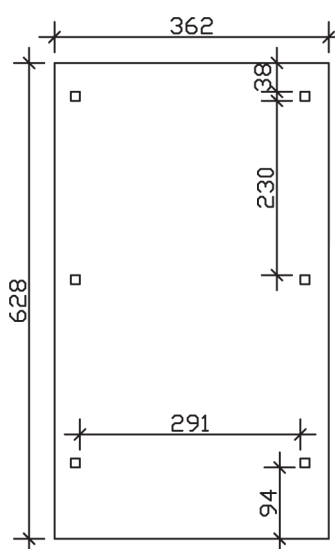

▶ Flachdach-Carport

362 X 628 cm

Carport Wendland schwarze Blende

- ▶ Massive Konstruktion aus hochwertigem Leimholz (BSH-Fichte)
- ▶ Farblich behandelt in nussbaum
- ▶ Aluminium-Dachplatten
- ▶ Pfosten 12 x 12 cm

| ► Datenblatt / Baubeschreibung | Carport Wendland schwarze Blende |
|--------------------------------|----------------------------------|
| Material | Leimholz, Fichte |
| Farbbehandlung | Lasiert in Nussbaum |
| Pfostenstärke | 12 x 12 cm |
| Breite | 362 cm |
| Tiefe | 628 cm |
| Grundfläche | 22,73 m ² |
| Umbauter Raum | 53,88 m ³ |
| Breite Sockelmaß | 315 cm |
| Tiefe Sockelmaß | 496 cm |
| Durchfahrtshöhe vorne | 206 cm |
| Durchfahrtshöhe hinten | 194 cm |
| Durchfahrtsbreite | 291 cm |
| Firsthöhe | 243 cm |
| Traufenhöhe | 231 cm |
| Schneelast | 1,05 kN/m ² |
| Dachform | Flachdach |
| Dachfläche | 19,02 m ² |
| Dachneigung | 1,2 ° |

| | |
|----------------------------------|---|
| Dachstärke | 0,5 mm |
| Wasserablauf | nach hinten |
| Pfostenabstand Tiefe | 230 cm |
| Pfostenanzahl | 6 |
| Oberfläche Holz | 49,32 m ² |
| Im Lieferumfang enthalten | H-Pfostenanker zum Einbetonieren, Montagematerial, Aufbauanleitung |
| Anzahl Packstücke | 1 |
| Gesamt-Gewicht | 585 kg |
| Verpackung | Paket 1: B 120 cm x L 330 cm x H 70 cm Gewicht 585 kg |
| Artikelnummer | 244003-03-51 |
| EAN-Nummer | 4018211023233 |
| Lieferhinweis | Für die Anlieferung muss die Zufahrt für 40 t-LKW möglich sein! Die Anlieferung erfolgt frei Bordsteinkante (Festland Deutschland). |
| Garantie | 5 Jahre gemäß unseren Garantiebedingungen |

Carport Wendland schwarze Blende

Ansicht vorne

Ansicht Seite

Grundriss

Carport Wendland schwarze Blende

Schnitte und Ansichten Maßstab 1:100