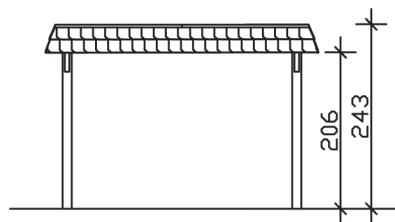

▶ Flachdach-Carport

362 X 628 cm

Carport Wendland schwarze Blende

- ▶ Massive Konstruktion aus hochwertigem Leimholz (BSH-Fichte)
- ▶ Farblich behandelt in nussbaum
- ▶ Aluminium-Dachplatten
- ▶ Pfosten 12 x 12 cm

| ► Datenblatt / Baubeschreibung | Carport Wendland schwarze Blende |
|--------------------------------|----------------------------------|
| Material | Leimholz, Fichte |
| Farbbehandlung | Lasiert in Nussbaum |
| Pfostenstärke | 12 x 12 cm |
| Breite | 362 cm |
| Tiefe | 628 cm |
| Grundfläche | 22,73 m ² |
| Umbauter Raum | 53,88 m ³ |
| Breite Sockelmaß | 315 cm |
| Tiefe Sockelmaß | 496 cm |
| Durchfahrtshöhe vorne | 206 cm |
| Durchfahrtshöhe hinten | 194 cm |
| Durchfahrtsbreite | 291 cm |
| Firsthöhe | 243 cm |
| Traufenhöhe | 231 cm |
| Schneelast | 1,05 kN/m ² |
| Dachform | Flachdach |
| Dachfläche | 19,02 m ² |
| Dachneigung | 1,2 ° |

| | |
|----------------------------------|---|
| Dachstärke | 0,5 mm |
| Wasserablauf | nach hinten |
| Pfostenabstand Tiefe | 230 cm |
| Pfostenanzahl | 6 |
| Oberfläche Holz | 49,32 m ² |
| Im Lieferumfang enthalten | H-Pfostenanker zum Einbetonieren, Montagematerial, Aufbauanleitung |
| Anzahl Packstücke | 1 |
| Gesamt-Gewicht | 585 kg |
| Verpackung | Paket 1: B 120 cm x L 330 cm x H 70 cm Gewicht 585 kg |
| Artikelnummer | 244003-03-51 |
| EAN-Nummer | 4018211023233 |
| Lieferhinweis | Für die Anlieferung muss die Zufahrt für 40 t-LKW möglich sein! Die Anlieferung erfolgt frei Bordsteinkante (Festland Deutschland). |
| Garantie | 5 Jahre gemäß unseren Garantiebedingungen |

Carport Wendland schwarze Blende

Ansicht vorne

Ansicht Seite

Grundriss

Carport Wendland schwarze Blende

Schnitte und Ansichten Maßstab 1:100