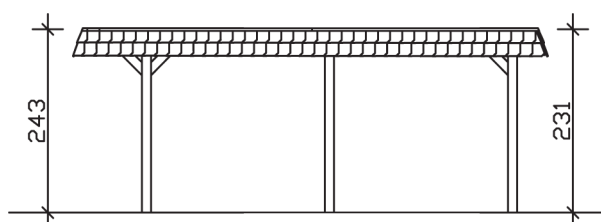

Ansicht Seite