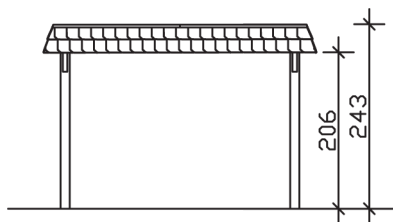

Ansicht vorne