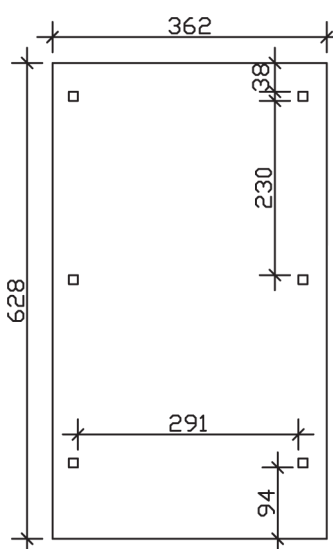

▶ Flachdach-Carport

362 X 628 cm

## Carport Wendland schwarze Blende

- ▶ Massive Konstruktion aus hochwertigem Leimholz (BSH-Fichte)
- ▶ Farblich behandelt in weiß
- ▶ Aluminium-Dachplatten
- ▶ Pfosten 12 x 12 cm

► Datenblatt / Baubeschreibung		Carport Wendland schwarze Blende
<b>Material</b>		Leimholz, Fichte
<b>Farbbehandlung</b>		Lasiert in Weiß
<b>Pfostenstärke</b>		12 x 12 cm
<b>Breite</b>		362 cm
<b>Tiefe</b>		628 cm
<b>Grundfläche</b>		22,73 m <sup>2</sup>
<b>Umbauter Raum</b>		53,88 m <sup>3</sup>
<b>Breite Sockelmaß</b>		315 cm
<b>Tiefe Sockelmaß</b>		496 cm
<b>Durchfahrtshöhe vorne</b>		206 cm
<b>Durchfahrtshöhe hinten</b>		194 cm
<b>Durchfahrtsbreite</b>		291 cm
<b>Firsthöhe</b>		243 cm
<b>Traufenhöhe</b>		231 cm
<b>Schneelast</b>		1,05 kN/m <sup>2</sup>
<b>Dachform</b>		Flachdach
<b>Dachfläche</b>		19,02 m <sup>2</sup>
<b>Dachneigung</b>		1,2 °

<b>Dachstärke</b>	0,5 mm
<b>Wasserablauf</b>	nach hinten
<b>Pfostenabstand Tiefe</b>	230 cm
<b>Pfostenanzahl</b>	6
<b>Oberfläche Holz</b>	49,32 m <sup>2</sup>
<b>Im Lieferumfang enthalten</b>	H-Pfostenanker zum Einbetonieren, Montagematerial, Aufbauanleitung
<b>Anzahl Packstücke</b>	1
<b>Gesamt-Gewicht</b>	585 kg
<b>Verpackung</b>	Paket 1: B 120 cm x L 330 cm x H 70 cm Gewicht 585 kg
<b>Artikelnummer</b>	244003-11-51
<b>EAN-Nummer</b>	4018211023240
<b>Lieferhinweis</b>	Für die Anlieferung muss die Zufahrt für 40 t-LKW möglich sein! Die Anlieferung erfolgt frei Bordsteinkante (Festland Deutschland).
<b>Garantie</b>	5 Jahre gemäß unseren Garantiebedingungen

### Carport Wendland schwarze Blende

Schnitte und Ansichten Maßstab 1:100