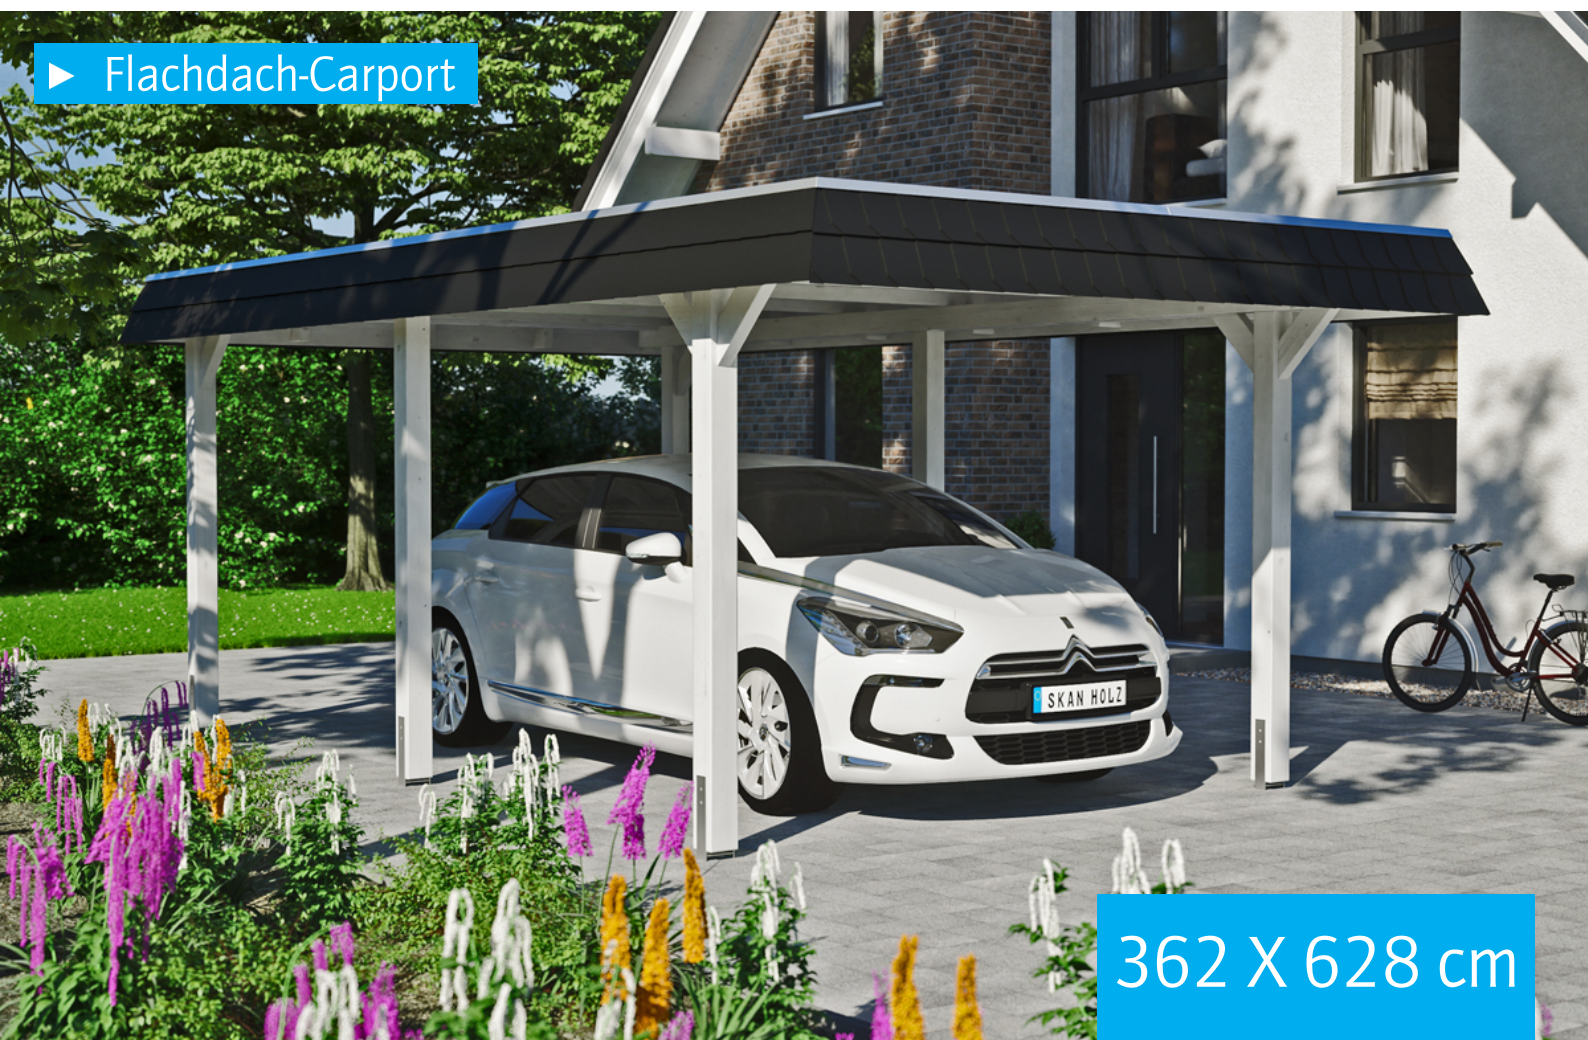

▶ Flachdach-Carport

362 X 628 cm

## Carport Wendland schwarze Blende

- ▶ Massive Konstruktion aus hochwertigem Leimholz (BSH-Fichte)
- ▶ Farblich behandelt in weiß
- ▶ Aluminium-Dachplatten
- ▶ Pfosten 12 x 12 cm

► Datenblatt / Baubeschreibung		Carport Wendland schwarze Blende
<b>Material</b>		Leimholz, Fichte
<b>Farbbehandlung</b>		Lasiert in Weiß
<b>Pfostenstärke</b>		12 x 12 cm
<b>Breite</b>		362 cm
<b>Tiefe</b>		628 cm
<b>Grundfläche</b>		22,73 m <sup>2</sup>
<b>Umbauter Raum</b>		53,88 m <sup>3</sup>
<b>Breite Sockelmaß</b>		315 cm
<b>Tiefe Sockelmaß</b>		496 cm
<b>Durchfahrtshöhe vorne</b>		206 cm
<b>Durchfahrtshöhe hinten</b>		194 cm
<b>Durchfahrtsbreite</b>		291 cm
<b>Firsthöhe</b>		243 cm
<b>Traufenhöhe</b>		231 cm
<b>Schneelast</b>		1,05 kN/m <sup>2</sup>
<b>Dachform</b>		Flachdach
<b>Dachfläche</b>		19,02 m <sup>2</sup>
<b>Dachneigung</b>		1,2 °

<b>Dachstärke</b>	0,5 mm
<b>Wasserablauf</b>	nach hinten
<b>Pfostenabstand Tiefe</b>	230 cm
<b>Pfostenanzahl</b>	6
<b>Oberfläche Holz</b>	49,32 m <sup>2</sup>
<b>Im Lieferumfang enthalten</b>	H-Pfostenanker zum Einbetonieren, Montagematerial, Aufbauanleitung
<b>Anzahl Packstücke</b>	1
<b>Gesamt-Gewicht</b>	585 kg
<b>Verpackung</b>	Paket 1: B 120 cm x L 330 cm x H 70 cm Gewicht 585 kg
<b>Artikelnummer</b>	244003-11-51
<b>EAN-Nummer</b>	4018211023240
<b>Lieferhinweis</b>	Für die Anlieferung muss die Zufahrt für 40 t-LKW möglich sein! Die Anlieferung erfolgt frei Bordsteinkante (Festland Deutschland).
<b>Garantie</b>	5 Jahre gemäß unseren Garantiebedingungen

### Carport Wendland schwarze Blende

Schnitte und Ansichten Maßstab 1:100