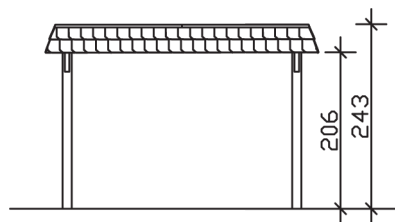

▶ Flachdach-Carport

362 X 870 cm

Carport Wendland schwarze Blende

- ▶ Massive Konstruktion aus hochwertigem Leimholz (BSH-Fichte)
- ▶ Farblich behandelt in eiche hell
- ▶ Aluminium-Dachplatten
- ▶ Pfosten 12 x 12 cm

► Datenblatt / Baubeschreibung		Carport Wendland schwarze Blende
Material		Leimholz, Fichte
Farbbehandlung		Lasiert in Eiche hell
Pfostenstärke		12 x 12 cm
Breite		362 cm
Tiefe		870 cm
Grundfläche		31,49 m ²
Umbauter Raum		73,85 m ³
Breite Sockelmaß		315 cm
Tiefe Sockelmaß		738 cm
Durchfahrtshöhe vorne		206 cm
Durchfahrtshöhe hinten		189 cm
Durchfahrtsbreite		291 cm
Firsthöhe		243 cm
Traufenhöhe		226 cm
Schneelast		1,05 kN/m ²
Dachform		Flachdach
Dachfläche		26,84 m ²
Dachneigung		1,2 °

Dachstärke	0,5 mm
Wasserablauf	nach hinten
Pfostenabstand Tiefe	230 cm
Pfostenanzahl	8
Oberfläche Holz	64,54 m ²
Im Lieferumfang enthalten	H-Pfostenanker zum Einbetonieren, Montagematerial, Aufbauanleitung
Anzahl Packstücke	1
Gesamt-Gewicht	971 kg
Verpackung	Paket 1: B 120 cm x L 330 cm x H 75 cm Gewicht 971 kg
Artikelnummer	244102-01-51
EAN-Nummer	4018211023394
Lieferhinweis	Für die Anlieferung muss die Zufahrt für 40 t-LKW möglich sein! Die Anlieferung erfolgt frei Bordsteinkante (Festland Deutschland).
Garantie	5 Jahre gemäß unseren Garantiebedingungen

Carport Wendland schwarze Blende

Ansicht vorne

Ansicht Seite

Grundriss

Carport Wendland schwarze Blende

Schnitte und Ansichten Maßstab 1:100