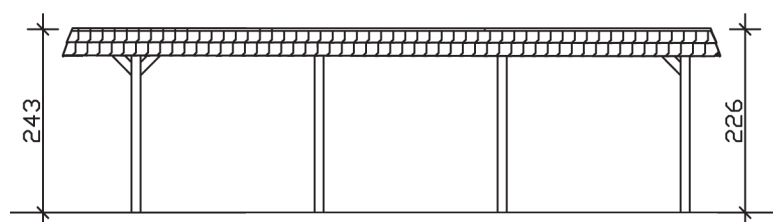

▶ Flachdach-Carport

362 X 870 cm

Carport Wendland schwarze Blende

- ▶ Massive Konstruktion aus hochwertigem Leimholz (BSH-Fichte)
- ▶ Farblich behandelt in eiche hell
- ▶ Aluminium-Dachplatten
- ▶ Pfosten 12 x 12 cm

► Datenblatt / Baubeschreibung		Carport Wendland schwarze Blende
Material		Leimholz, Fichte
Farbbehandlung		Lasiert in Eiche hell
Pfostenstärke		12 x 12 cm
Breite		362 cm
Tiefe		870 cm
Grundfläche		31,49 m ²
Umbauter Raum		73,85 m ³
Breite Sockelmaß		315 cm
Tiefe Sockelmaß		738 cm
Durchfahrtshöhe vorne		206 cm
Durchfahrtshöhe hinten		189 cm
Durchfahrtsbreite		291 cm
Firsthöhe		243 cm
Traufenhöhe		226 cm
Schneelast		1,05 kN/m ²
Dachform		Flachdach
Dachfläche		26,84 m ²
Dachneigung		1,2 °

Dachstärke	0,5 mm
Wasserablauf	nach hinten
Pfostenabstand Tiefe	230 cm
Pfostenanzahl	8
Oberfläche Holz	64,54 m ²
Im Lieferumfang enthalten	H-Pfostenanker zum Einbetonieren, Montagematerial, Aufbauanleitung
Anzahl Packstücke	1
Gesamt-Gewicht	971 kg
Verpackung	Paket 1: B 120 cm x L 330 cm x H 75 cm Gewicht 971 kg
Artikelnummer	244102-01-51
EAN-Nummer	4018211023394
Lieferhinweis	Für die Anlieferung muss die Zufahrt für 40 t-LKW möglich sein! Die Anlieferung erfolgt frei Bordsteinkante (Festland Deutschland).
Garantie	5 Jahre gemäß unseren Garantiebedingungen

Carport Wendland schwarze Blende

Ansicht vorne

Ansicht Seite

Grundriss

Carport Wendland schwarze Blende

Schnitte und Ansichten Maßstab 1:100