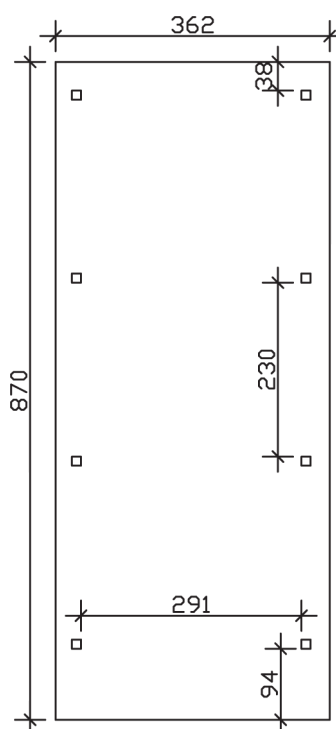

▶ Flachdach-Carport

362 X 870 cm

Carport Wendland schwarze Blende

- ▶ Massive Konstruktion aus hochwertigem Leimholz (BSH-Fichte)
- ▶ Farblich behandelt in eiche hell
- ▶ Aluminium-Dachplatten
- ▶ Pfosten 12 x 12 cm

► Datenblatt / Baubeschreibung		Carport Wendland schwarze Blende
Material		Leimholz, Fichte
Farbbehandlung		Lasiert in Eiche hell
Pfostenstärke		12 x 12 cm
Breite		362 cm
Tiefe		870 cm
Grundfläche		31,49 m ²
Umbauter Raum		73,85 m ³
Breite Sockelmaß		315 cm
Tiefe Sockelmaß		738 cm
Durchfahrtshöhe vorne		206 cm
Durchfahrtshöhe hinten		189 cm
Durchfahrtsbreite		291 cm
Firsthöhe		243 cm
Traufenhöhe		226 cm
Schneelast		1,05 kN/m ²
Dachform		Flachdach
Dachfläche		26,84 m ²
Dachneigung		1,2 °

Dachstärke	0,5 mm
Wasserablauf	nach hinten
Pfostenabstand Tiefe	230 cm
Pfostenanzahl	8
Oberfläche Holz	64,54 m ²
Im Lieferumfang enthalten	H-Pfostenanker zum Einbetonieren, Montagematerial, Aufbauanleitung
Anzahl Packstücke	1
Gesamt-Gewicht	971 kg
Verpackung	Paket 1: B 120 cm x L 330 cm x H 75 cm Gewicht 971 kg
Artikelnummer	244102-01-51
EAN-Nummer	4018211023394
Lieferhinweis	Für die Anlieferung muss die Zufahrt für 40 t-LKW möglich sein! Die Anlieferung erfolgt frei Bordsteinkante (Festland Deutschland).
Garantie	5 Jahre gemäß unseren Garantiebedingungen

Carport Wendland schwarze Blende

Ansicht vorne

Ansicht Seite

Grundriss

Carport Wendland schwarze Blende

Schnitte und Ansichten Maßstab 1:100