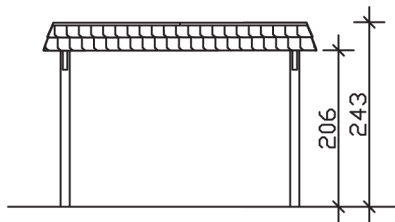

▶ Flachdach-Carport

362 X 870 cm

## Carport Wendland schwarze Blende

- ▶ Massive Konstruktion aus hochwertigem Leimholz (BSH-Fichte)
- ▶ Farblich behandelt in nussbaum
- ▶ Aluminium-Dachplatten
- ▶ Pfosten 12 x 12 cm

► Datenblatt / Baubeschreibung		Carport Wendland schwarze Blende
<b>Material</b>		Leimholz, Fichte
<b>Farbbehandlung</b>		Lasiert in Nussbaum
<b>Pfostenstärke</b>		12 x 12 cm
<b>Breite</b>		362 cm
<b>Tiefe</b>		870 cm
<b>Grundfläche</b>		31,49 m <sup>2</sup>
<b>Umbauter Raum</b>		73,85 m <sup>3</sup>
<b>Breite Sockelmaß</b>		315 cm
<b>Tiefe Sockelmaß</b>		738 cm
<b>Durchfahrtshöhe vorne</b>		206 cm
<b>Durchfahrtshöhe hinten</b>		189 cm
<b>Durchfahrtsbreite</b>		291 cm
<b>Firsthöhe</b>		243 cm
<b>Traufenhöhe</b>		226 cm
<b>Schneelast</b>		1,05 kN/m <sup>2</sup>
<b>Dachform</b>		Flachdach
<b>Dachfläche</b>		26,84 m <sup>2</sup>
<b>Dachneigung</b>		1,2 °

<b>Dachstärke</b>	0,5 mm
<b>Wasserablauf</b>	nach hinten
<b>Pfostenabstand Tiefe</b>	230 cm
<b>Pfostenanzahl</b>	8
<b>Oberfläche Holz</b>	64,54 m <sup>2</sup>
<b>Im Lieferumfang enthalten</b>	H-Pfostenanker zum Einbetonieren, Montagematerial, Aufbauanleitung
<b>Anzahl Packstücke</b>	1
<b>Gesamt-Gewicht</b>	971 kg
<b>Verpackung</b>	Paket 1: B 120 cm x L 330 cm x H 75 cm Gewicht 971 kg
<b>Artikelnummer</b>	244102-03-51
<b>EAN-Nummer</b>	4018211023417
<b>Lieferhinweis</b>	Für die Anlieferung muss die Zufahrt für 40 t-LKW möglich sein! Die Anlieferung erfolgt frei Bordsteinkante (Festland Deutschland).
<b>Garantie</b>	5 Jahre gemäß unseren Garantiebedingungen

## Carport Wendland schwarze Blende

Ansicht vorne

Ansicht Seite

Grundriss

**Carport Wendland schwarze Blende**

Schnitte und Ansichten Maßstab 1:100