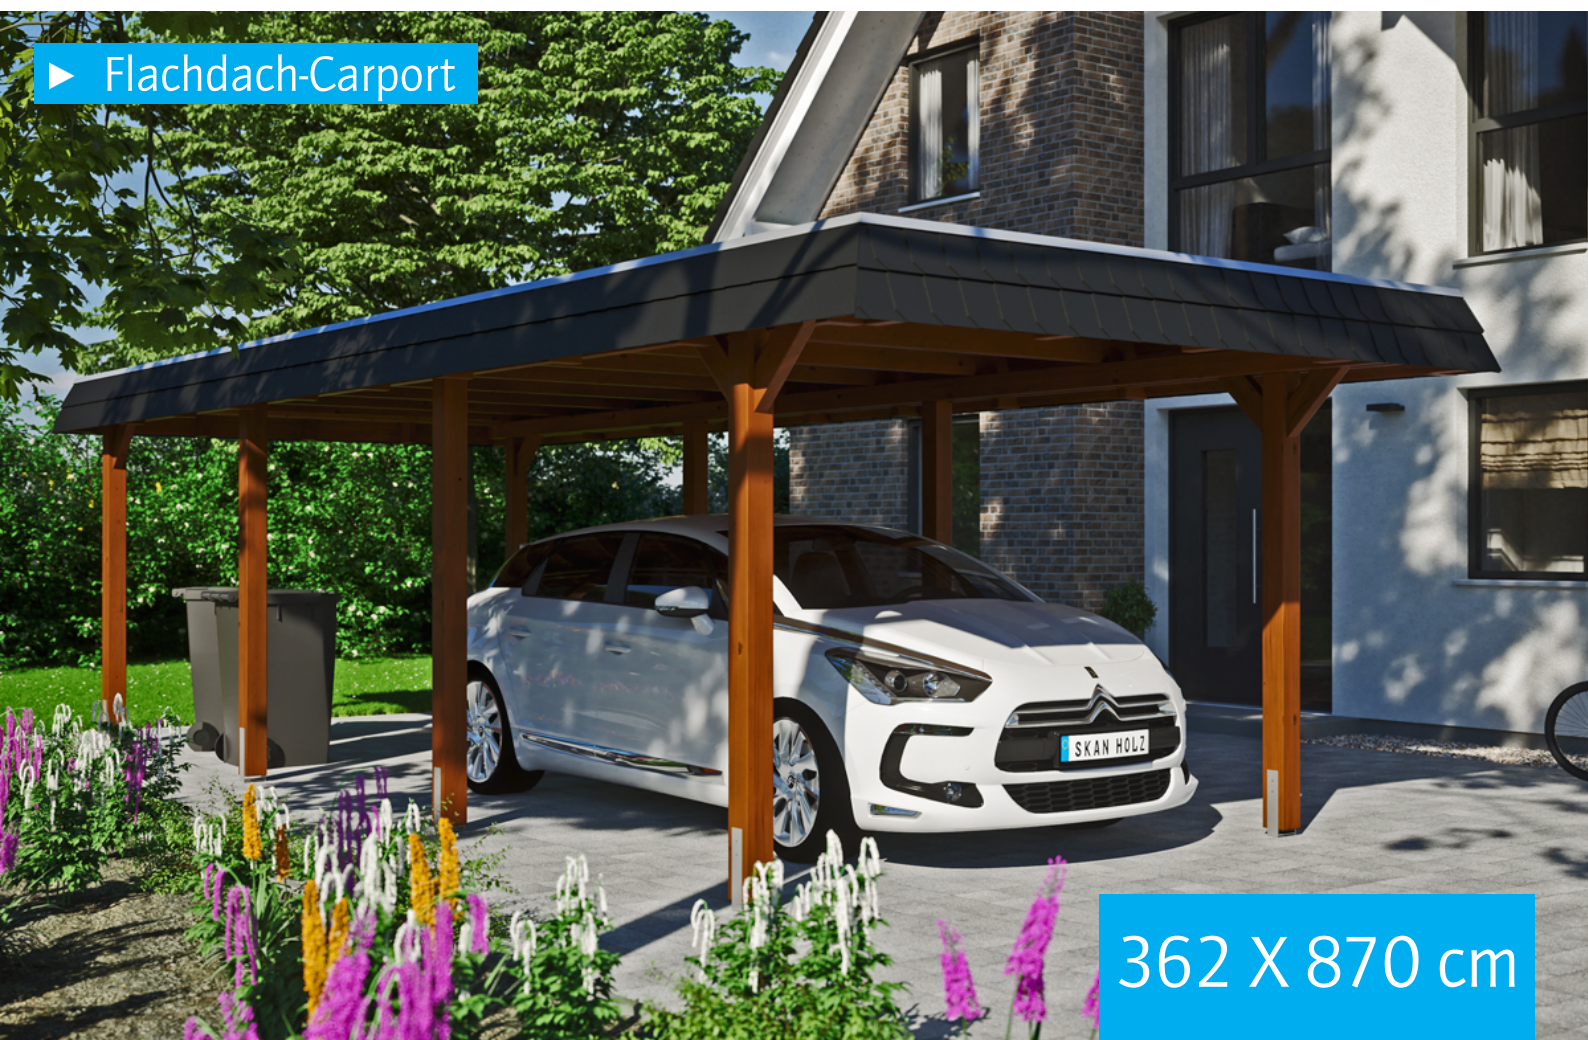

▶ Flachdach-Carport

362 X 870 cm

## Carport Wendland schwarze Blende

- ▶ Massive Konstruktion aus hochwertigem Leimholz (BSH-Fichte)
- ▶ Farblich behandelt in nussbaum
- ▶ Aluminium-Dachplatten
- ▶ Pfosten 12 x 12 cm

► Datenblatt / Baubeschreibung		Carport Wendland schwarze Blende
<b>Material</b>		Leimholz, Fichte
<b>Farbbehandlung</b>		Lasiert in Nussbaum
<b>Pfostenstärke</b>		12 x 12 cm
<b>Breite</b>		362 cm
<b>Tiefe</b>		870 cm
<b>Grundfläche</b>		31,49 m <sup>2</sup>
<b>Umbauter Raum</b>		73,85 m <sup>3</sup>
<b>Breite Sockelmaß</b>		315 cm
<b>Tiefe Sockelmaß</b>		738 cm
<b>Durchfahrtshöhe vorne</b>		206 cm
<b>Durchfahrtshöhe hinten</b>		189 cm
<b>Durchfahrtsbreite</b>		291 cm
<b>Firsthöhe</b>		243 cm
<b>Traufenhöhe</b>		226 cm
<b>Schneelast</b>		1,05 kN/m <sup>2</sup>
<b>Dachform</b>		Flachdach
<b>Dachfläche</b>		26,84 m <sup>2</sup>
<b>Dachneigung</b>		1,2 °

<b>Dachstärke</b>	0,5 mm
<b>Wasserablauf</b>	nach hinten
<b>Pfostenabstand Tiefe</b>	230 cm
<b>Pfostenanzahl</b>	8
<b>Oberfläche Holz</b>	64,54 m <sup>2</sup>
<b>Im Lieferumfang enthalten</b>	H-Pfostenanker zum Einbetonieren, Montagematerial, Aufbauanleitung
<b>Anzahl Packstücke</b>	1
<b>Gesamt-Gewicht</b>	971 kg
<b>Verpackung</b>	Paket 1: B 120 cm x L 330 cm x H 75 cm Gewicht 971 kg
<b>Artikelnummer</b>	244102-03-51
<b>EAN-Nummer</b>	4018211023417
<b>Lieferhinweis</b>	Für die Anlieferung muss die Zufahrt für 40 t-LKW möglich sein! Die Anlieferung erfolgt frei Bordsteinkante (Festland Deutschland).
<b>Garantie</b>	5 Jahre gemäß unseren Garantiebedingungen

## Carport Wendland schwarze Blende

Ansicht vorne

Ansicht Seite

Grundriss

**Carport Wendland schwarze Blende**

Schnitte und Ansichten Maßstab 1:100