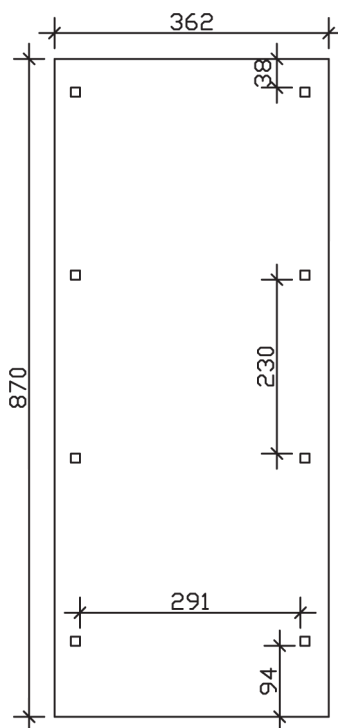

▶ Flachdach-Carport

362 X 870 cm

## Carport Wendland schwarze Blende

- ▶ Massive Konstruktion aus hochwertigem Leimholz (BSH-Fichte)
- ▶ Farblich behandelt in nussbaum
- ▶ Aluminium-Dachplatten
- ▶ Pfosten 12 x 12 cm

► Datenblatt / Baubeschreibung		Carport Wendland schwarze Blende
<b>Material</b>		Leimholz, Fichte
<b>Farbbehandlung</b>		Lasiert in Nussbaum
<b>Pfostenstärke</b>		12 x 12 cm
<b>Breite</b>		362 cm
<b>Tiefe</b>		870 cm
<b>Grundfläche</b>		31,49 m <sup>2</sup>
<b>Umbauter Raum</b>		73,85 m <sup>3</sup>
<b>Breite Sockelmaß</b>		315 cm
<b>Tiefe Sockelmaß</b>		738 cm
<b>Durchfahrtshöhe vorne</b>		206 cm
<b>Durchfahrtshöhe hinten</b>		189 cm
<b>Durchfahrtsbreite</b>		291 cm
<b>Firsthöhe</b>		243 cm
<b>Traufenhöhe</b>		226 cm
<b>Schneelast</b>		1,05 kN/m <sup>2</sup>
<b>Dachform</b>		Flachdach
<b>Dachfläche</b>		26,84 m <sup>2</sup>
<b>Dachneigung</b>		1,2 °

<b>Dachstärke</b>	0,5 mm
<b>Wasserablauf</b>	nach hinten
<b>Pfostenabstand Tiefe</b>	230 cm
<b>Pfostenanzahl</b>	8
<b>Oberfläche Holz</b>	64,54 m <sup>2</sup>
<b>Im Lieferumfang enthalten</b>	H-Pfostenanker zum Einbetonieren, Montagematerial, Aufbauanleitung
<b>Anzahl Packstücke</b>	1
<b>Gesamt-Gewicht</b>	971 kg
<b>Verpackung</b>	Paket 1: B 120 cm x L 330 cm x H 75 cm Gewicht 971 kg
<b>Artikelnummer</b>	244102-03-51
<b>EAN-Nummer</b>	4018211023417
<b>Lieferhinweis</b>	Für die Anlieferung muss die Zufahrt für 40 t-LKW möglich sein! Die Anlieferung erfolgt frei Bordsteinkante (Festland Deutschland).
<b>Garantie</b>	5 Jahre gemäß unseren Garantiebedingungen

## Carport Wendland schwarze Blende

Ansicht vorne

Ansicht Seite

Grundriss

**Carport Wendland schwarze Blende**

Schnitte und Ansichten Maßstab 1:100