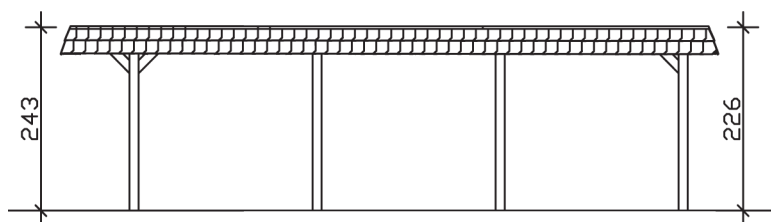

▶ Flachdach-Carport

362 X 870 cm

## Carport Wendland schwarze Blende

- ▶ Massive Konstruktion aus hochwertigem Leimholz (BSH-Fichte)
- ▶ Farblich behandelt in nussbaum
- ▶ Aluminium-Dachplatten
- ▶ Pfosten 12 x 12 cm

► Datenblatt / Baubeschreibung		Carport Wendland schwarze Blende
<b>Material</b>		Leimholz, Fichte
<b>Farbbehandlung</b>		Lasiert in Nussbaum
<b>Pfostenstärke</b>		12 x 12 cm
<b>Breite</b>		362 cm
<b>Tiefe</b>		870 cm
<b>Grundfläche</b>		31,49 m <sup>2</sup>
<b>Umbauter Raum</b>		73,85 m <sup>3</sup>
<b>Breite Sockelmaß</b>		315 cm
<b>Tiefe Sockelmaß</b>		738 cm
<b>Durchfahrtshöhe vorne</b>		206 cm
<b>Durchfahrtshöhe hinten</b>		189 cm
<b>Durchfahrtsbreite</b>		291 cm
<b>Firsthöhe</b>		243 cm
<b>Traufenhöhe</b>		226 cm
<b>Schneelast</b>		1,05 kN/m <sup>2</sup>
<b>Dachform</b>		Flachdach
<b>Dachfläche</b>		26,84 m <sup>2</sup>
<b>Dachneigung</b>		1,2 °

<b>Dachstärke</b>	0,5 mm
<b>Wasserablauf</b>	nach hinten
<b>Pfostenabstand Tiefe</b>	230 cm
<b>Pfostenanzahl</b>	8
<b>Oberfläche Holz</b>	64,54 m <sup>2</sup>
<b>Im Lieferumfang enthalten</b>	H-Pfostenanker zum Einbetonieren, Montagematerial, Aufbauanleitung
<b>Anzahl Packstücke</b>	1
<b>Gesamt-Gewicht</b>	971 kg
<b>Verpackung</b>	Paket 1: B 120 cm x L 330 cm x H 75 cm Gewicht 971 kg
<b>Artikelnummer</b>	244102-03-51
<b>EAN-Nummer</b>	4018211023417
<b>Lieferhinweis</b>	Für die Anlieferung muss die Zufahrt für 40 t-LKW möglich sein! Die Anlieferung erfolgt frei Bordsteinkante (Festland Deutschland).
<b>Garantie</b>	5 Jahre gemäß unseren Garantiebedingungen

## Carport Wendland schwarze Blende

Ansicht vorne

Ansicht Seite

Grundriss

**Carport Wendland schwarze Blende**

Schnitte und Ansichten Maßstab 1:100