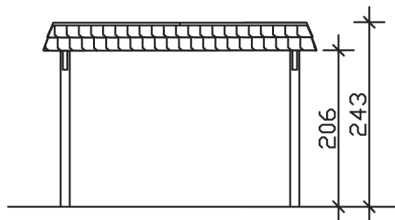

Ansicht vorne