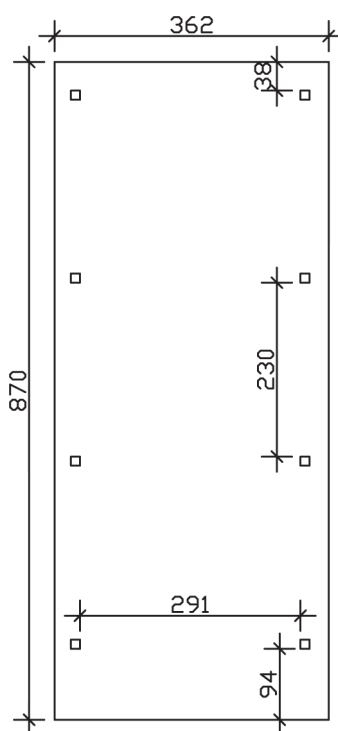

► Flachdach-Carport

362 X 870 cm

## Carport Wendland schwarze Blende

- Massive Konstruktion aus hochwertigem Leimholz (BSH-Fichte)
- Farblich behandelt in weiß
- Aluminium-Dachplatten
- Pfosten 12 x 12 cm

► Datenblatt / Baubeschreibung		Carport Wendland schwarze Blende
<b>Material</b>		Leimholz, Fichte
<b>Farbbehandlung</b>		Lasiert in Weiß
<b>Pfostenstärke</b>		12 x 12 cm
<b>Breite</b>		362 cm
<b>Tiefe</b>		870 cm
<b>Grundfläche</b>		31,49 m <sup>2</sup>
<b>Umbauter Raum</b>		73,85 m <sup>3</sup>
<b>Breite Sockelmaß</b>		315 cm
<b>Tiefe Sockelmaß</b>		738 cm
<b>Durchfahrtshöhe vorne</b>		206 cm
<b>Durchfahrtshöhe hinten</b>		189 cm
<b>Durchfahrtsbreite</b>		291 cm
<b>Firsthöhe</b>		243 cm
<b>Traufenhöhe</b>		226 cm
<b>Schneelast</b>		1,05 kN/m <sup>2</sup>
<b>Dachform</b>		Flachdach
<b>Dachfläche</b>		26,84 m <sup>2</sup>
<b>Dachneigung</b>		1,2 °

<b>Dachstärke</b>	0,5 mm
<b>Wasserablauf</b>	nach hinten
<b>Pfostenabstand Tiefe</b>	230 cm
<b>Pfostenanzahl</b>	8
<b>Oberfläche Holz</b>	64,54 m <sup>2</sup>
<b>Im Lieferumfang enthalten</b>	H-Pfostenanker zum Einbetonieren, Montagematerial, Aufbauanleitung
<b>Anzahl Packstücke</b>	1
<b>Gesamt-Gewicht</b>	971 kg
<b>Verpackung</b>	Paket 1: B 120 cm x L 330 cm x H 75 cm Gewicht 971 kg
<b>Artikelnummer</b>	244102-11-51
<b>EAN-Nummer</b>	4018211023424
<b>Lieferhinweis</b>	Für die Anlieferung muss die Zufahrt für 40 t-LKW möglich sein! Die Anlieferung erfolgt frei Bordsteinkante (Festland Deutschland).
<b>Garantie</b>	5 Jahre gemäß unseren Garantiebedingungen

## Carport Wendland schwarze Blende

Ansicht vorne

Ansicht Seite

Grundriss