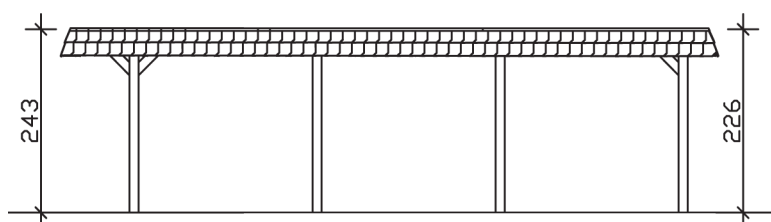

Ansicht Seite