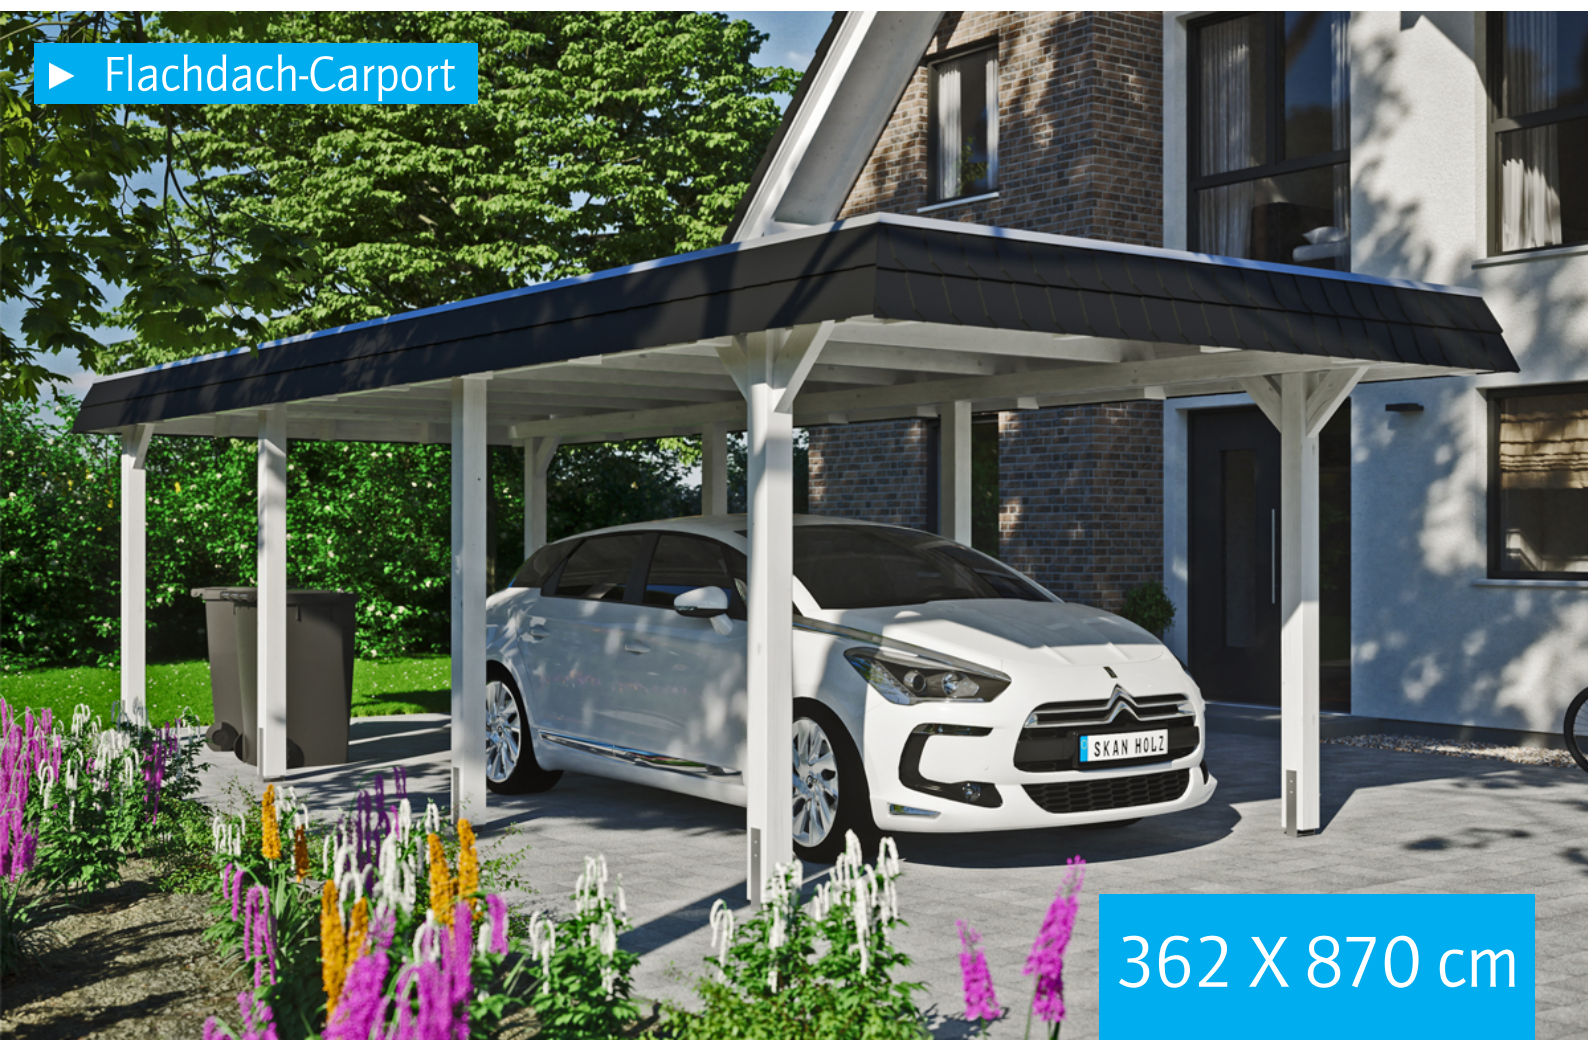

► Flachdach-Carport

362 X 870 cm

## Carport Wendland schwarze Blende

- Massive Konstruktion aus hochwertigem Leimholz (BSH-Fichte)
- Farblich behandelt in weiß
- Aluminium-Dachplatten
- Pfosten 12 x 12 cm

► Datenblatt / Baubeschreibung		Carport Wendland schwarze Blende
<b>Material</b>		Leimholz, Fichte
<b>Farbbehandlung</b>		Lasiert in Weiß
<b>Pfostenstärke</b>		12 x 12 cm
<b>Breite</b>		362 cm
<b>Tiefe</b>		870 cm
<b>Grundfläche</b>		31,49 m <sup>2</sup>
<b>Umbauter Raum</b>		73,85 m <sup>3</sup>
<b>Breite Sockelmaß</b>		315 cm
<b>Tiefe Sockelmaß</b>		738 cm
<b>Durchfahrtshöhe vorne</b>		206 cm
<b>Durchfahrtshöhe hinten</b>		189 cm
<b>Durchfahrtsbreite</b>		291 cm
<b>Firsthöhe</b>		243 cm
<b>Traufenhöhe</b>		226 cm
<b>Schneelast</b>		1,05 kN/m <sup>2</sup>
<b>Dachform</b>		Flachdach
<b>Dachfläche</b>		26,84 m <sup>2</sup>
<b>Dachneigung</b>		1,2 °

<b>Dachstärke</b>	0,5 mm
<b>Wasserablauf</b>	nach hinten
<b>Pfostenabstand Tiefe</b>	230 cm
<b>Pfostenanzahl</b>	8
<b>Oberfläche Holz</b>	64,54 m <sup>2</sup>
<b>Im Lieferumfang enthalten</b>	H-Pfostenanker zum Einbetonieren, Montagematerial, Aufbauanleitung
<b>Anzahl Packstücke</b>	1
<b>Gesamt-Gewicht</b>	971 kg
<b>Verpackung</b>	Paket 1: B 120 cm x L 330 cm x H 75 cm Gewicht 971 kg
<b>Artikelnummer</b>	244102-11-51
<b>EAN-Nummer</b>	4018211023424
<b>Lieferhinweis</b>	Für die Anlieferung muss die Zufahrt für 40 t-LKW möglich sein! Die Anlieferung erfolgt frei Bordsteinkante (Festland Deutschland).
<b>Garantie</b>	5 Jahre gemäß unseren Garantiebedingungen

## Carport Wendland schwarze Blende

Ansicht vorne

Ansicht Seite

Grundriss