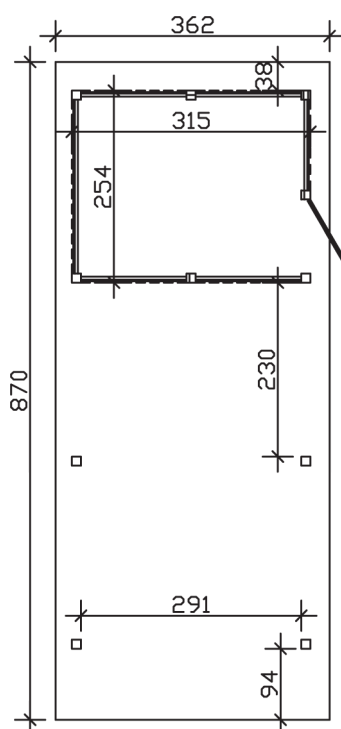

► Flachdach-Carport

362 X 870 cm

## Carport Wendland schwarze Blende

- Massive Konstruktion aus hochwertigem Leimholz (BSH-Fichte)
- Farblich unbehandelt
- Aluminium-Dachplatten
- Pfosten 12 x 12 cm

► Datenblatt / Baubeschreibung		Carport Wendland schwarze Blende
Material		Leimholz, Fichte
Farbbehandlung		Unbehandelt
Pfostenstärke		12 x 12 cm
Breite		362 cm
Tiefe		870 cm
Grundfläche		31,49 m <sup>2</sup>
Umbauter Raum		73,85 m <sup>3</sup>
Breite Sockelmaß		315 cm
Tiefe Sockelmaß		738 cm
Durchfahrtshöhe vorne		206 cm
Durchfahrtshöhe hinten		189 cm
Durchfahrtsbreite		291 cm
Firsthöhe		243 cm
Traufenhöhe		226 cm
Schneelast		1,05 kN/m <sup>2</sup>
Dachform		Flachdach
Dachfläche		26,84 m <sup>2</sup>
Dachneigung		1,2 °

<b>Dachstärke</b>	0,5 mm
<b>Wasserablauf</b>	nach hinten
<b>Pfostenabstand Tiefe</b>	230 cm
<b>Pfostenanzahl</b>	11
<b>Oberfläche Holz</b>	154,01 m <sup>2</sup>
<b>Im Lieferumfang enthalten</b>	H-Pfostenanker zum Einbetonieren, Montagematerial, Aufbauanleitung
<b>Anzahl Packstücke</b>	2
<b>Gesamt-Gewicht</b>	1184 kg
<b>Verpackung</b>	Paket 1: B 120 cm x L 330 cm x H 72 cm Gewicht 710 kg Paket 2: B 120 cm x L 260 cm x H 60 cm Gewicht 474 kg
<b>Artikelnummer</b>	244157-00-51
<b>EAN-Nummer</b>	4018211023561
<b>Lieferhinweis</b>	Für die Anlieferung muss die Zufahrt für 40 t-LKW möglich sein! Die Anlieferung erfolgt frei Bordsteinkante (Festland Deutschland).
<b>Garantie</b>	5 Jahre gemäß unseren Garantiebedingungen

### Carport Wendland schwarze Blende

Schnitte und Ansichten Maßstab 1:100