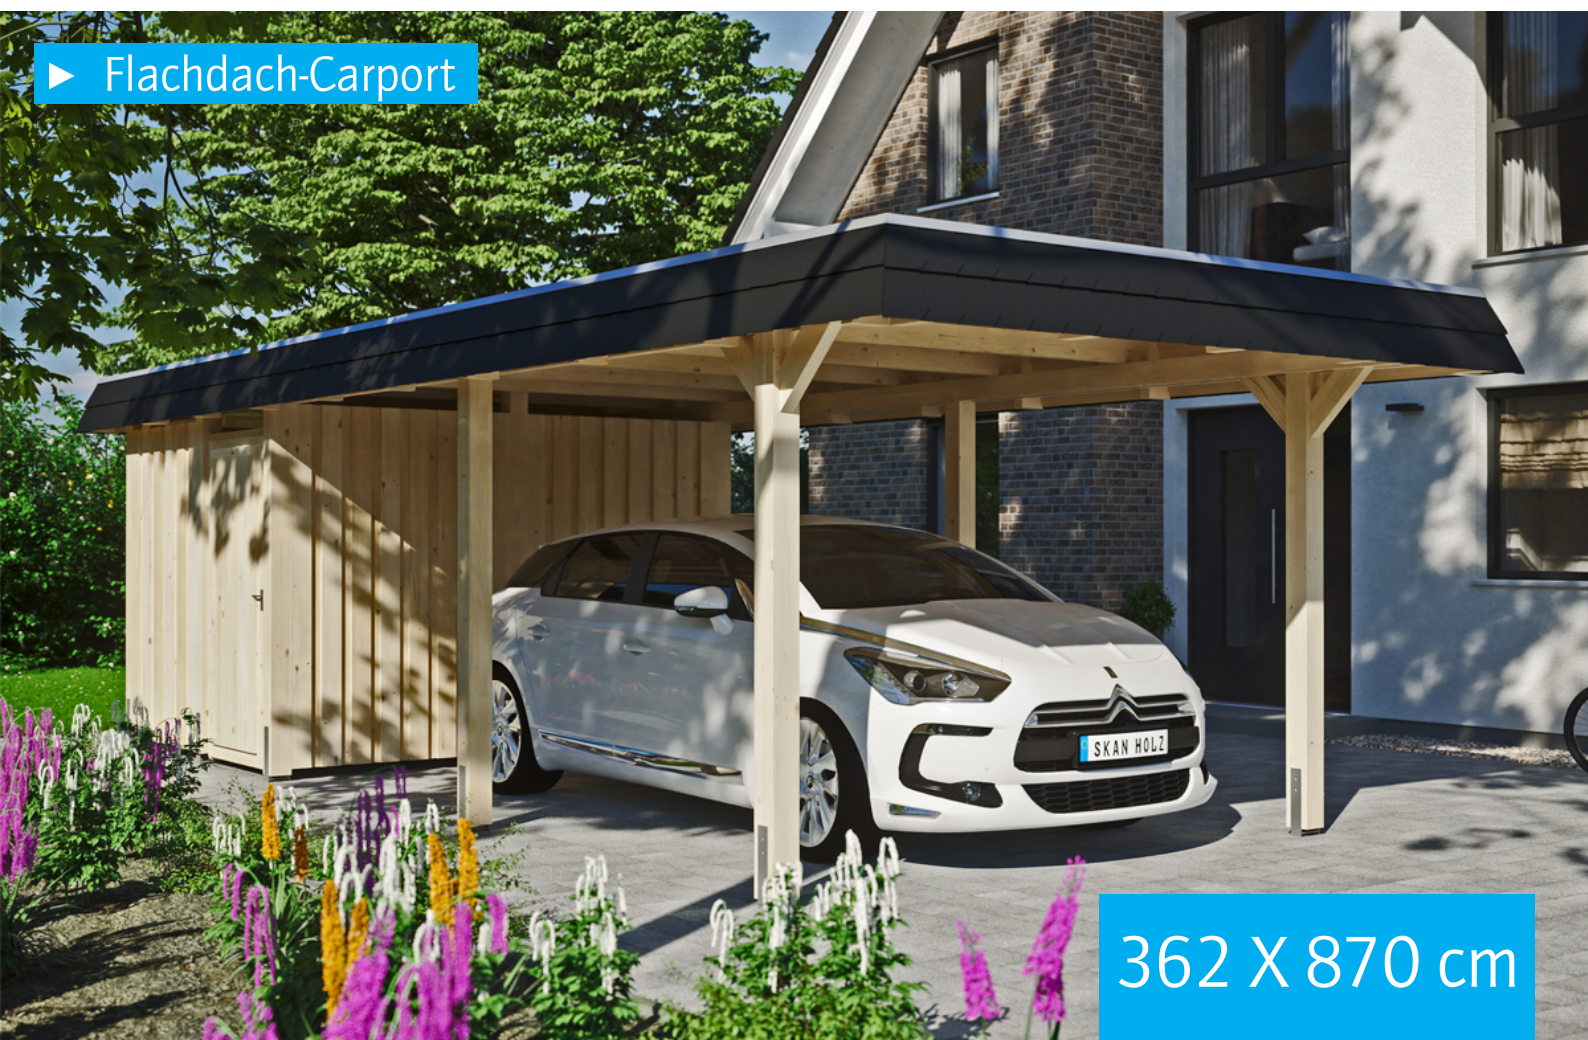

► Flachdach-Carport

362 X 870 cm

## Carport Wendland schwarze Blende

- Massive Konstruktion aus hochwertigem Leimholz (BSH-Fichte)
- Farblich unbehandelt
- Aluminium-Dachplatten
- Pfosten 12 x 12 cm

► Datenblatt / Baubeschreibung		Carport Wendland schwarze Blende
Material		Leimholz, Fichte
Farbbehandlung		Unbehandelt
Pfostenstärke		12 x 12 cm
Breite		362 cm
Tiefe		870 cm
Grundfläche		31,49 m <sup>2</sup>
Umbauter Raum		73,85 m <sup>3</sup>
Breite Sockelmaß		315 cm
Tiefe Sockelmaß		738 cm
Durchfahrtshöhe vorne		206 cm
Durchfahrtshöhe hinten		189 cm
Durchfahrtsbreite		291 cm
Firsthöhe		243 cm
Traufenhöhe		226 cm
Schneelast		1,05 kN/m <sup>2</sup>
Dachform		Flachdach
Dachfläche		26,84 m <sup>2</sup>
Dachneigung		1,2 °

<b>Dachstärke</b>	0,5 mm
<b>Wasserablauf</b>	nach hinten
<b>Pfostenabstand Tiefe</b>	230 cm
<b>Pfostenanzahl</b>	11
<b>Oberfläche Holz</b>	154,01 m <sup>2</sup>
<b>Im Lieferumfang enthalten</b>	H-Pfostenanker zum Einbetonieren, Montagematerial, Aufbauanleitung
<b>Anzahl Packstücke</b>	2
<b>Gesamt-Gewicht</b>	1184 kg
<b>Verpackung</b>	Paket 1: B 120 cm x L 330 cm x H 72 cm Gewicht 710 kg Paket 2: B 120 cm x L 260 cm x H 60 cm Gewicht 474 kg
<b>Artikelnummer</b>	244157-00-51
<b>EAN-Nummer</b>	4018211023561
<b>Lieferhinweis</b>	Für die Anlieferung muss die Zufahrt für 40 t-LKW möglich sein! Die Anlieferung erfolgt frei Bordsteinkante (Festland Deutschland).
<b>Garantie</b>	5 Jahre gemäß unseren Garantiebedingungen

## Carport Wendland schwarze Blende

Ansicht vorne

Ansicht Seite

Grundriss