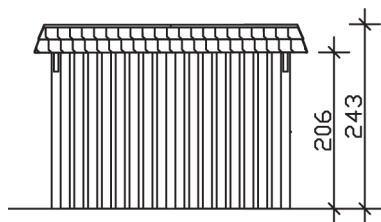

► Flachdach-Carport

362 X 870 cm

## Carport Wendland schwarze Blende

- Massive Konstruktion aus hochwertigem Leimholz (BSH-Fichte)
- Farblich unbehandelt
- Aluminium-Dachplatten
- Pfosten 12 x 12 cm

► Datenblatt / Baubeschreibung		Carport Wendland schwarze Blende
Material		Leimholz, Fichte
Farbbehandlung		Unbehandelt
Pfostenstärke		12 x 12 cm
Breite		362 cm
Tiefe		870 cm
Grundfläche		31,49 m <sup>2</sup>
Umbauter Raum		73,85 m <sup>3</sup>
Breite Sockelmaß		315 cm
Tiefe Sockelmaß		738 cm
Durchfahrtshöhe vorne		206 cm
Durchfahrtshöhe hinten		189 cm
Durchfahrtsbreite		291 cm
Firsthöhe		243 cm
Traufenhöhe		226 cm
Schneelast		1,05 kN/m <sup>2</sup>
Dachform		Flachdach
Dachfläche		26,84 m <sup>2</sup>
Dachneigung		1,2 °

<b>Dachstärke</b>	0,5 mm
<b>Wasserablauf</b>	nach hinten
<b>Pfostenabstand Tiefe</b>	230 cm
<b>Pfostenanzahl</b>	11
<b>Oberfläche Holz</b>	154,01 m <sup>2</sup>
<b>Im Lieferumfang enthalten</b>	H-Pfostenanker zum Einbetonieren, Montagematerial, Aufbauanleitung
<b>Anzahl Packstücke</b>	2
<b>Gesamt-Gewicht</b>	1184 kg
<b>Verpackung</b>	Paket 1: B 120 cm x L 330 cm x H 72 cm Gewicht 710 kg Paket 2: B 120 cm x L 260 cm x H 60 cm Gewicht 474 kg
<b>Artikelnummer</b>	244157-00-51
<b>EAN-Nummer</b>	4018211023561
<b>Lieferhinweis</b>	Für die Anlieferung muss die Zufahrt für 40 t-LKW möglich sein! Die Anlieferung erfolgt frei Bordsteinkante (Festland Deutschland).
<b>Garantie</b>	5 Jahre gemäß unseren Garantiebedingungen

## Carport Wendland schwarze Blende

Ansicht vorne

Ansicht Seite

Grundriss