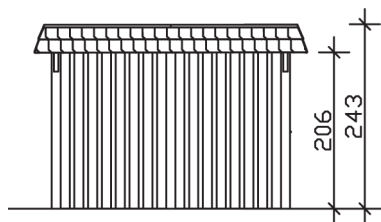

▶ Flachdach-Carport

362 X 870 cm

Carport Wendland schwarze Blende

- ▶ Massive Konstruktion aus hochwertigem Leimholz (BSH-Fichte)
- ▶ Farblich behandelt in eiche hell
- ▶ Aluminium-Dachplatten
- ▶ Pfosten 12 x 12 cm

► Datenblatt / Baubeschreibung		Carport Wendland schwarze Blende
Material		Leimholz, Fichte
Farbbehandlung		Lasiert in Eiche hell
Pfostenstärke		12 x 12 cm
Breite		362 cm
Tiefe		870 cm
Grundfläche		31,49 m ²
Umbauter Raum		73,85 m ³
Breite Sockelmaß		315 cm
Tiefe Sockelmaß		738 cm
Durchfahrtshöhe vorne		206 cm
Durchfahrtshöhe hinten		189 cm
Durchfahrtsbreite		291 cm
Firsthöhe		243 cm
Traufenhöhe		226 cm
Schneelast		1,05 kN/m ²
Dachform		Flachdach
Dachfläche		26,84 m ²
Dachneigung		1,2 °

Dachstärke	0,5 mm
Wasserablauf	nach hinten
Pfostenabstand Tiefe	230 cm
Pfostenanzahl	11
Oberfläche Holz	154,01 m ²
Im Lieferumfang enthalten	H-Pfostenanker zum Einbetonieren, Montagematerial, Aufbauanleitung
Anzahl Packstücke	2
Gesamt-Gewicht	1184 kg
Verpackung	Paket 1: B 120 cm x L 330 cm x H 72 cm Gewicht 710 kg Paket 2: B 120 cm x L 260 cm x H 60 cm Gewicht 474 kg
Artikelnummer	244157-01-51
EAN-Nummer	4018211023578
Lieferhinweis	Für die Anlieferung muss die Zufahrt für 40 t-LKW möglich sein! Die Anlieferung erfolgt frei Bordsteinkante (Festland Deutschland).
Garantie	5 Jahre gemäß unseren Garantiebedingungen

Carport Wendland schwarze Blende

Ansicht vorne

Ansicht Seite

Grundriss

Carport Wendland schwarze Blende

Schnitte und Ansichten Maßstab 1:100