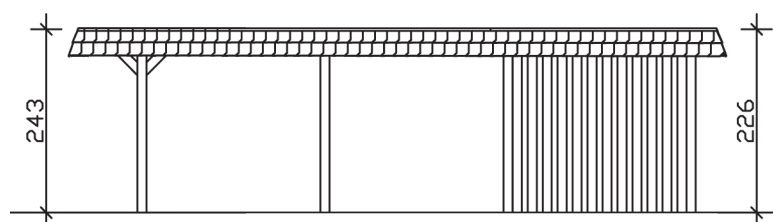

▶ Flachdach-Carport

362 X 870 cm

Carport Wendland schwarze Blende

- ▶ Massive Konstruktion aus hochwertigem Leimholz (BSH-Fichte)
- ▶ Farblich behandelt in eiche hell
- ▶ Aluminium-Dachplatten
- ▶ Pfosten 12 x 12 cm

► Datenblatt / Baubeschreibung		Carport Wendland schwarze Blende
Material		Leimholz, Fichte
Farbbehandlung		Lasiert in Eiche hell
Pfostenstärke		12 x 12 cm
Breite		362 cm
Tiefe		870 cm
Grundfläche		31,49 m ²
Umbauter Raum		73,85 m ³
Breite Sockelmaß		315 cm
Tiefe Sockelmaß		738 cm
Durchfahrtshöhe vorne		206 cm
Durchfahrtshöhe hinten		189 cm
Durchfahrtsbreite		291 cm
Firsthöhe		243 cm
Traufenhöhe		226 cm
Schneelast		1,05 kN/m ²
Dachform		Flachdach
Dachfläche		26,84 m ²
Dachneigung		1,2 °

Dachstärke	0,5 mm
Wasserablauf	nach hinten
Pfostenabstand Tiefe	230 cm
Pfostenanzahl	11
Oberfläche Holz	154,01 m ²
Im Lieferumfang enthalten	H-Pfostenanker zum Einbetonieren, Montagematerial, Aufbauanleitung
Anzahl Packstücke	2
Gesamt-Gewicht	1184 kg
Verpackung	Paket 1: B 120 cm x L 330 cm x H 72 cm Gewicht 710 kg Paket 2: B 120 cm x L 260 cm x H 60 cm Gewicht 474 kg
Artikelnummer	244157-01-51
EAN-Nummer	4018211023578
Lieferhinweis	Für die Anlieferung muss die Zufahrt für 40 t-LKW möglich sein! Die Anlieferung erfolgt frei Bordsteinkante (Festland Deutschland).
Garantie	5 Jahre gemäß unseren Garantiebedingungen

Carport Wendland schwarze Blende

Ansicht vorne

Ansicht Seite

Grundriss

Carport Wendland schwarze Blende

Schnitte und Ansichten Maßstab 1:100