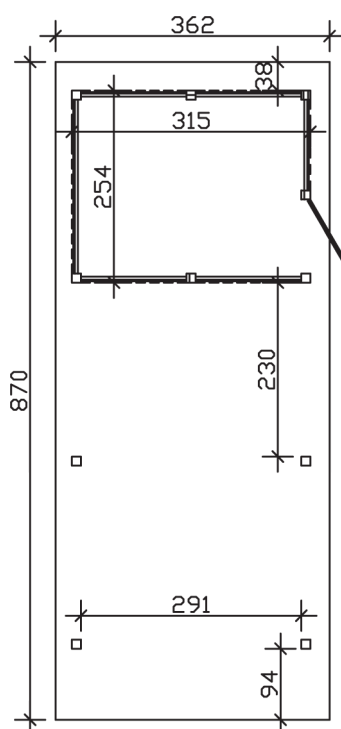

▶ Flachdach-Carport

362 X 870 cm

Carport Wendland schwarze Blende

- ▶ Massive Konstruktion aus hochwertigem Leimholz (BSH-Fichte)
- ▶ Farblich behandelt in eiche hell
- ▶ Aluminium-Dachplatten
- ▶ Pfosten 12 x 12 cm

► Datenblatt / Baubeschreibung		Carport Wendland schwarze Blende
Material		Leimholz, Fichte
Farbbehandlung		Lasiert in Eiche hell
Pfostenstärke		12 x 12 cm
Breite		362 cm
Tiefe		870 cm
Grundfläche		31,49 m ²
Umbauter Raum		73,85 m ³
Breite Sockelmaß		315 cm
Tiefe Sockelmaß		738 cm
Durchfahrtshöhe vorne		206 cm
Durchfahrtshöhe hinten		189 cm
Durchfahrtsbreite		291 cm
Firsthöhe		243 cm
Traufenhöhe		226 cm
Schneelast		1,05 kN/m ²
Dachform		Flachdach
Dachfläche		26,84 m ²
Dachneigung		1,2 °

Dachstärke	0,5 mm
Wasserablauf	nach hinten
Pfostenabstand Tiefe	230 cm
Pfostenanzahl	11
Oberfläche Holz	154,01 m ²
Im Lieferumfang enthalten	H-Pfostenanker zum Einbetonieren, Montagematerial, Aufbauanleitung
Anzahl Packstücke	2
Gesamt-Gewicht	1184 kg
Verpackung	Paket 1: B 120 cm x L 330 cm x H 72 cm Gewicht 710 kg Paket 2: B 120 cm x L 260 cm x H 60 cm Gewicht 474 kg
Artikelnummer	244157-01-51
EAN-Nummer	4018211023578
Lieferhinweis	Für die Anlieferung muss die Zufahrt für 40 t-LKW möglich sein! Die Anlieferung erfolgt frei Bordsteinkante (Festland Deutschland).
Garantie	5 Jahre gemäß unseren Garantiebedingungen

Carport Wendland schwarze Blende

Ansicht vorne

Ansicht Seite

Grundriss

Carport Wendland schwarze Blende

Schnitte und Ansichten Maßstab 1:100