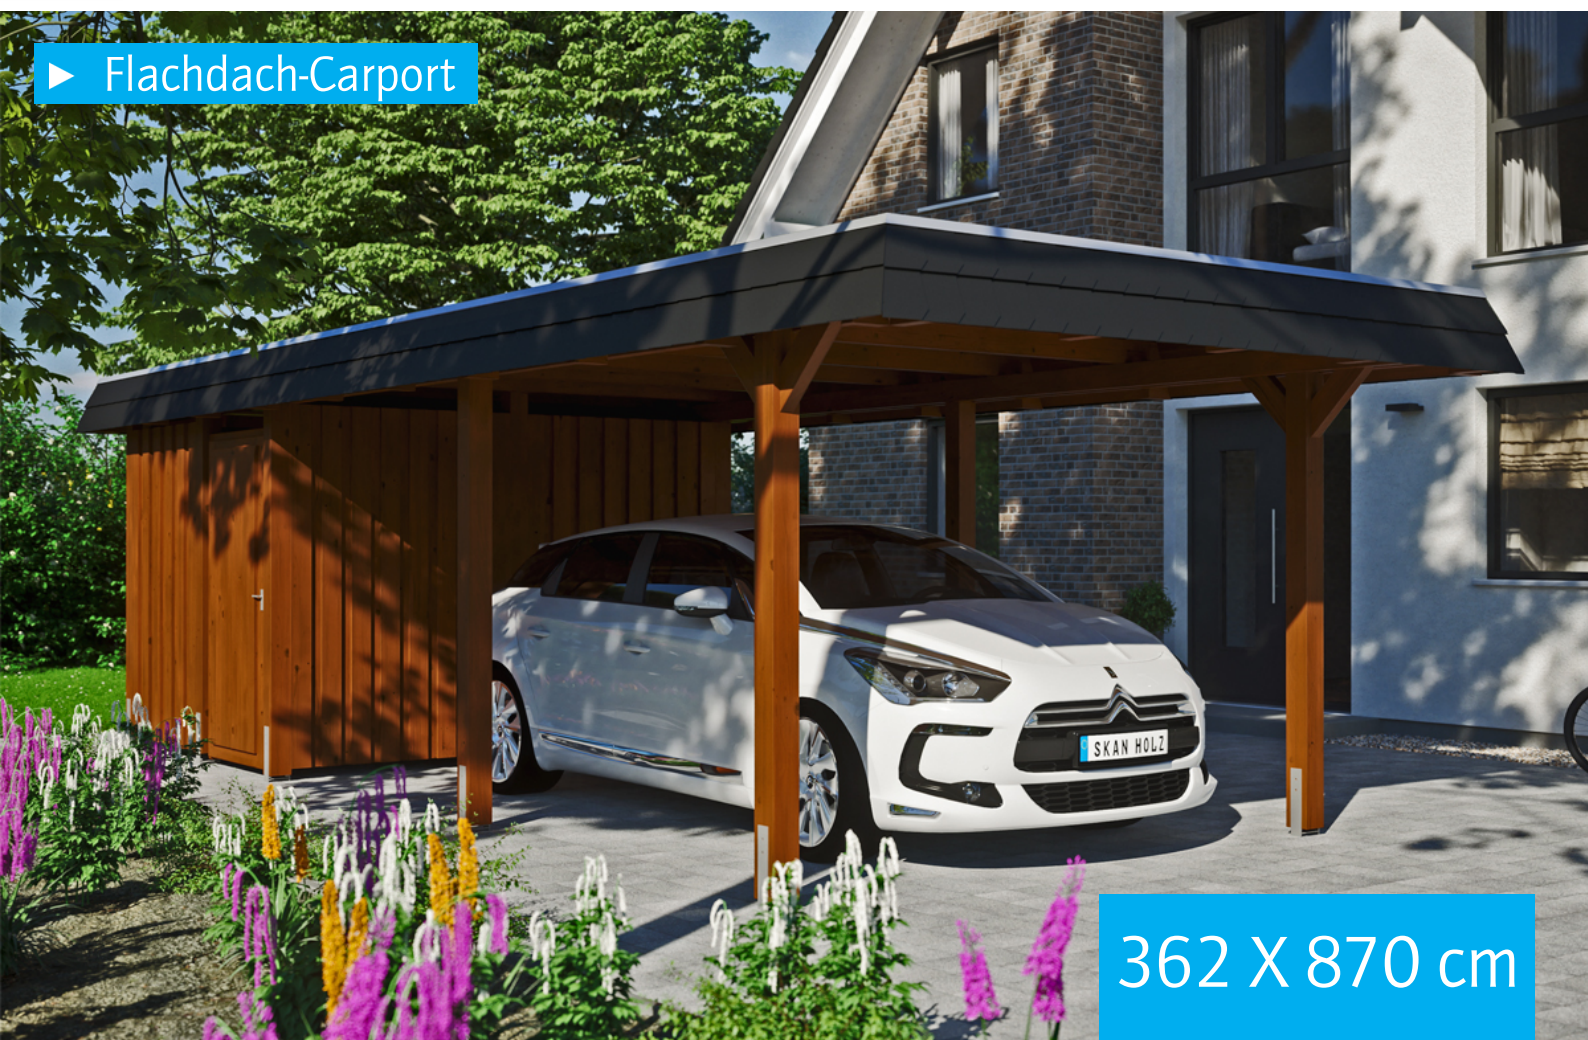

► Flachdach-Carport

362 X 870 cm

## Carport Wendland schwarze Blende

- Massive Konstruktion aus hochwertigem Leimholz (BSH-Fichte)
- Farblich behandelt in nussbaum
- Aluminium-Dachplatten
- Pfosten 12 x 12 cm

► Datenblatt / Baubeschreibung		Carport Wendland schwarze Blende
<b>Material</b>		Leimholz, Fichte
<b>Farbbehandlung</b>		Lasiert in Nussbaum
<b>Pfostenstärke</b>		12 x 12 cm
<b>Breite</b>		362 cm
<b>Tiefe</b>		870 cm
<b>Grundfläche</b>		31,49 m <sup>2</sup>
<b>Umbauter Raum</b>		73,85 m <sup>3</sup>
<b>Breite Sockelmaß</b>		315 cm
<b>Tiefe Sockelmaß</b>		738 cm
<b>Durchfahrtshöhe vorne</b>		206 cm
<b>Durchfahrtshöhe hinten</b>		189 cm
<b>Durchfahrtsbreite</b>		291 cm
<b>Firsthöhe</b>		243 cm
<b>Traufenhöhe</b>		226 cm
<b>Schneelast</b>		1,05 kN/m <sup>2</sup>
<b>Dachform</b>		Flachdach
<b>Dachfläche</b>		26,84 m <sup>2</sup>
<b>Dachneigung</b>		1,2 °

<b>Dachstärke</b>	0,5 mm
<b>Wasserablauf</b>	nach hinten
<b>Pfostenabstand Tiefe</b>	230 cm
<b>Pfostenanzahl</b>	11
<b>Oberfläche Holz</b>	154,01 m <sup>2</sup>
<b>Im Lieferumfang enthalten</b>	H-Pfostenanker zum Einbetonieren, Montagematerial, Aufbauanleitung
<b>Anzahl Packstücke</b>	2
<b>Gesamt-Gewicht</b>	1184 kg
<b>Verpackung</b>	Paket 1: B 120 cm x L 330 cm x H 72 cm Gewicht 710 kg Paket 2: B 120 cm x L 260 cm x H 60 cm Gewicht 474 kg
<b>Artikelnummer</b>	244157-03-51
<b>EAN-Nummer</b>	4018211023592
<b>Lieferhinweis</b>	Für die Anlieferung muss die Zufahrt für 40 t-LKW möglich sein! Die Anlieferung erfolgt frei Bordsteinkante (Festland Deutschland).
<b>Garantie</b>	5 Jahre gemäß unseren Garantiebedingungen

## Carport Wendland schwarze Blende

Ansicht vorne

Ansicht Seite

Grundriss

**Carport Wendland schwarze Blende**

Schnitte und Ansichten Maßstab 1:100