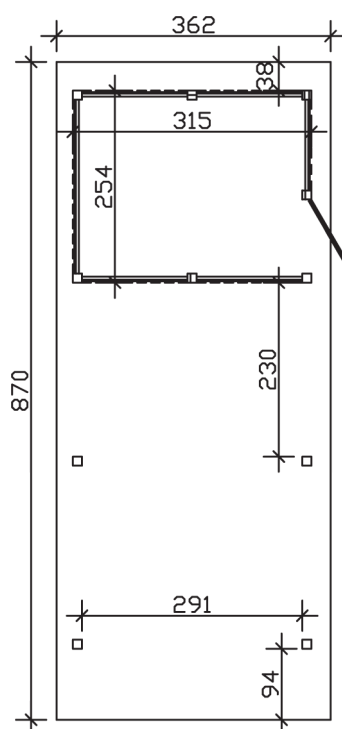

► Flachdach-Carport

362 X 870 cm

## Carport Wendland schwarze Blende

- Massive Konstruktion aus hochwertigem Leimholz (BSH-Fichte)
- Farblich behandelt in nussbaum
- Aluminium-Dachplatten
- Pfosten 12 x 12 cm

► Datenblatt / Baubeschreibung		Carport Wendland schwarze Blende
<b>Material</b>		Leimholz, Fichte
<b>Farbbehandlung</b>		Lasiert in Nussbaum
<b>Pfostenstärke</b>		12 x 12 cm
<b>Breite</b>		362 cm
<b>Tiefe</b>		870 cm
<b>Grundfläche</b>		31,49 m <sup>2</sup>
<b>Umbauter Raum</b>		73,85 m <sup>3</sup>
<b>Breite Sockelmaß</b>		315 cm
<b>Tiefe Sockelmaß</b>		738 cm
<b>Durchfahrtshöhe vorne</b>		206 cm
<b>Durchfahrtshöhe hinten</b>		189 cm
<b>Durchfahrtsbreite</b>		291 cm
<b>Firsthöhe</b>		243 cm
<b>Traufenhöhe</b>		226 cm
<b>Schneelast</b>		1,05 kN/m <sup>2</sup>
<b>Dachform</b>		Flachdach
<b>Dachfläche</b>		26,84 m <sup>2</sup>
<b>Dachneigung</b>		1,2 °

<b>Dachstärke</b>	0,5 mm
<b>Wasserablauf</b>	nach hinten
<b>Pfostenabstand Tiefe</b>	230 cm
<b>Pfostenanzahl</b>	11
<b>Oberfläche Holz</b>	154,01 m <sup>2</sup>
<b>Im Lieferumfang enthalten</b>	H-Pfostenanker zum Einbetonieren, Montagematerial, Aufbauanleitung
<b>Anzahl Packstücke</b>	2
<b>Gesamt-Gewicht</b>	1184 kg
<b>Verpackung</b>	Paket 1: B 120 cm x L 330 cm x H 72 cm Gewicht 710 kg Paket 2: B 120 cm x L 260 cm x H 60 cm Gewicht 474 kg
<b>Artikelnummer</b>	244157-03-51
<b>EAN-Nummer</b>	4018211023592
<b>Lieferhinweis</b>	Für die Anlieferung muss die Zufahrt für 40 t-LKW möglich sein! Die Anlieferung erfolgt frei Bordsteinkante (Festland Deutschland).
<b>Garantie</b>	5 Jahre gemäß unseren Garantiebedingungen

## Carport Wendland schwarze Blende

Ansicht vorne

Ansicht Seite

Grundriss

**Carport Wendland schwarze Blende**

Schnitte und Ansichten Maßstab 1:100