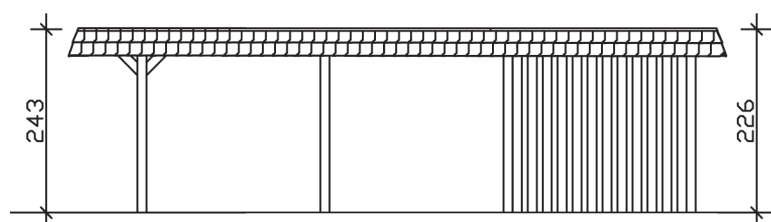

► Flachdach-Carport

362 X 870 cm

## Carport Wendland schwarze Blende

- Massive Konstruktion aus hochwertigem Leimholz (BSH-Fichte)
- Farblich behandelt in nussbaum
- Aluminium-Dachplatten
- Pfosten 12 x 12 cm

► Datenblatt / Baubeschreibung		Carport Wendland schwarze Blende
<b>Material</b>		Leimholz, Fichte
<b>Farbbehandlung</b>		Lasiert in Nussbaum
<b>Pfostenstärke</b>		12 x 12 cm
<b>Breite</b>		362 cm
<b>Tiefe</b>		870 cm
<b>Grundfläche</b>		31,49 m <sup>2</sup>
<b>Umbauter Raum</b>		73,85 m <sup>3</sup>
<b>Breite Sockelmaß</b>		315 cm
<b>Tiefe Sockelmaß</b>		738 cm
<b>Durchfahrtshöhe vorne</b>		206 cm
<b>Durchfahrtshöhe hinten</b>		189 cm
<b>Durchfahrtsbreite</b>		291 cm
<b>Firsthöhe</b>		243 cm
<b>Traufenhöhe</b>		226 cm
<b>Schneelast</b>		1,05 kN/m <sup>2</sup>
<b>Dachform</b>		Flachdach
<b>Dachfläche</b>		26,84 m <sup>2</sup>
<b>Dachneigung</b>		1,2 °

<b>Dachstärke</b>	0,5 mm
<b>Wasserablauf</b>	nach hinten
<b>Pfostenabstand Tiefe</b>	230 cm
<b>Pfostenanzahl</b>	11
<b>Oberfläche Holz</b>	154,01 m <sup>2</sup>
<b>Im Lieferumfang enthalten</b>	H-Pfostenanker zum Einbetonieren, Montagematerial, Aufbauanleitung
<b>Anzahl Packstücke</b>	2
<b>Gesamt-Gewicht</b>	1184 kg
<b>Verpackung</b>	Paket 1: B 120 cm x L 330 cm x H 72 cm Gewicht 710 kg Paket 2: B 120 cm x L 260 cm x H 60 cm Gewicht 474 kg
<b>Artikelnummer</b>	244157-03-51
<b>EAN-Nummer</b>	4018211023592
<b>Lieferhinweis</b>	Für die Anlieferung muss die Zufahrt für 40 t-LKW möglich sein! Die Anlieferung erfolgt frei Bordsteinkante (Festland Deutschland).
<b>Garantie</b>	5 Jahre gemäß unseren Garantiebedingungen

## Carport Wendland schwarze Blende

Ansicht vorne

Ansicht Seite

Grundriss

**Carport Wendland schwarze Blende**

Schnitte und Ansichten Maßstab 1:100