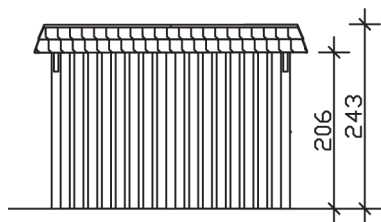

► Flachdach-Carport

362 X 870 cm

## Carport Wendland schwarze Blende

- Massive Konstruktion aus hochwertigem Leimholz (BSH-Fichte)
- Farblich behandelt in nussbaum
- Aluminium-Dachplatten
- Pfosten 12 x 12 cm

► Datenblatt / Baubeschreibung		Carport Wendland schwarze Blende
<b>Material</b>		Leimholz, Fichte
<b>Farbbehandlung</b>		Lasiert in Nussbaum
<b>Pfostenstärke</b>		12 x 12 cm
<b>Breite</b>		362 cm
<b>Tiefe</b>		870 cm
<b>Grundfläche</b>		31,49 m <sup>2</sup>
<b>Umbauter Raum</b>		73,85 m <sup>3</sup>
<b>Breite Sockelmaß</b>		315 cm
<b>Tiefe Sockelmaß</b>		738 cm
<b>Durchfahrtshöhe vorne</b>		206 cm
<b>Durchfahrtshöhe hinten</b>		189 cm
<b>Durchfahrtsbreite</b>		291 cm
<b>Firsthöhe</b>		243 cm
<b>Traufenhöhe</b>		226 cm
<b>Schneelast</b>		1,05 kN/m <sup>2</sup>
<b>Dachform</b>		Flachdach
<b>Dachfläche</b>		26,84 m <sup>2</sup>
<b>Dachneigung</b>		1,2 °

<b>Dachstärke</b>	0,5 mm
<b>Wasserablauf</b>	nach hinten
<b>Pfostenabstand Tiefe</b>	230 cm
<b>Pfostenanzahl</b>	11
<b>Oberfläche Holz</b>	154,01 m <sup>2</sup>
<b>Im Lieferumfang enthalten</b>	H-Pfostenanker zum Einbetonieren, Montagematerial, Aufbauanleitung
<b>Anzahl Packstücke</b>	2
<b>Gesamt-Gewicht</b>	1184 kg
<b>Verpackung</b>	Paket 1: B 120 cm x L 330 cm x H 72 cm Gewicht 710 kg Paket 2: B 120 cm x L 260 cm x H 60 cm Gewicht 474 kg
<b>Artikelnummer</b>	244157-03-51
<b>EAN-Nummer</b>	4018211023592
<b>Lieferhinweis</b>	Für die Anlieferung muss die Zufahrt für 40 t-LKW möglich sein! Die Anlieferung erfolgt frei Bordsteinkante (Festland Deutschland).
<b>Garantie</b>	5 Jahre gemäß unseren Garantiebedingungen

## Carport Wendland schwarze Blende

Ansicht vorne

Ansicht Seite

Grundriss

**Carport Wendland schwarze Blende**

Schnitte und Ansichten Maßstab 1:100