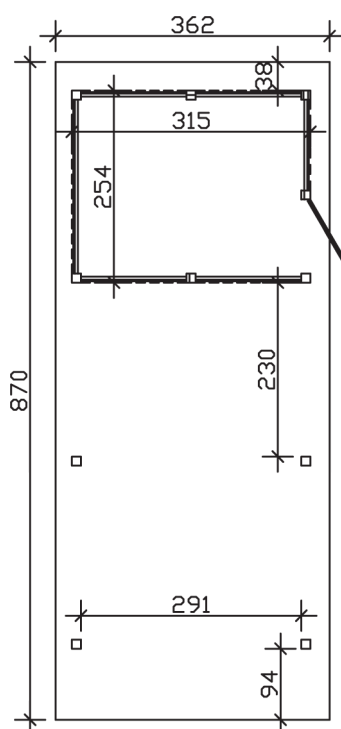

## Carport Wendland schwarze Blende

- ▶ Massive Konstruktion aus hochwertigem Leimholz (BSH-Fichte)
- ▶ Farblich behandelt in weiß
- ▶ Aluminium-Dachplatten
- ▶ Pfosten 12 x 12 cm

► Datenblatt / Baubeschreibung		Carport Wendland schwarze Blende
<b>Material</b>		Leimholz, Fichte
<b>Farbbehandlung</b>		Lasiert in Weiß
<b>Pfostenstärke</b>		12 x 12 cm
<b>Breite</b>		362 cm
<b>Tiefe</b>		870 cm
<b>Grundfläche</b>		31,49 m <sup>2</sup>
<b>Umbauter Raum</b>		73,85 m <sup>3</sup>
<b>Breite Sockelmaß</b>		315 cm
<b>Tiefe Sockelmaß</b>		738 cm
<b>Durchfahrtshöhe vorne</b>		206 cm
<b>Durchfahrtshöhe hinten</b>		189 cm
<b>Durchfahrtsbreite</b>		291 cm
<b>Firsthöhe</b>		243 cm
<b>Traufenhöhe</b>		226 cm
<b>Schneelast</b>		1,05 kN/m <sup>2</sup>
<b>Dachform</b>		Flachdach
<b>Dachfläche</b>		26,84 m <sup>2</sup>
<b>Dachneigung</b>		1,2 °

<b>Dachstärke</b>	0,5 mm
<b>Wasserablauf</b>	nach hinten
<b>Pfostenabstand Tiefe</b>	230 cm
<b>Pfostenanzahl</b>	11
<b>Oberfläche Holz</b>	154,01 m <sup>2</sup>
<b>Im Lieferumfang enthalten</b>	H-Pfostenanker zum Einbetonieren, Montagematerial, Aufbauanleitung
<b>Anzahl Packstücke</b>	2
<b>Gesamt-Gewicht</b>	1184 kg
<b>Verpackung</b>	Paket 1: B 120 cm x L 330 cm x H 72 cm Gewicht 710 kg Paket 2: B 120 cm x L 260 cm x H 60 cm Gewicht 474 kg
<b>Artikelnummer</b>	244157-11-51
<b>EAN-Nummer</b>	4018211023608
<b>Lieferhinweis</b>	Für die Anlieferung muss die Zufahrt für 40 t-LKW möglich sein! Die Anlieferung erfolgt frei Bordsteinkante (Festland Deutschland).
<b>Garantie</b>	5 Jahre gemäß unseren Garantiebedingungen

## Carport Wendland schwarze Blende

Ansicht vorne

Ansicht Seite

Grundriss

### Carport Wendland schwarze Blende

Schnitte und Ansichten Maßstab 1:100