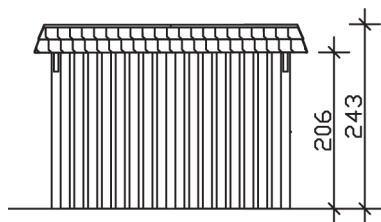

▶ Flachdach-Carport

362 X 870 cm

## Carport Wendland schwarze Blende

- ▶ Massive Konstruktion aus hochwertigem Leimholz (BSH-Fichte)
- ▶ Farblich behandelt in weiß
- ▶ Aluminium-Dachplatten
- ▶ Pfosten 12 x 12 cm

► Datenblatt / Baubeschreibung		Carport Wendland schwarze Blende
<b>Material</b>		Leimholz, Fichte
<b>Farbbehandlung</b>		Lasiert in Weiß
<b>Pfostenstärke</b>		12 x 12 cm
<b>Breite</b>		362 cm
<b>Tiefe</b>		870 cm
<b>Grundfläche</b>		31,49 m <sup>2</sup>
<b>Umbauter Raum</b>		73,85 m <sup>3</sup>
<b>Breite Sockelmaß</b>		315 cm
<b>Tiefe Sockelmaß</b>		738 cm
<b>Durchfahrtshöhe vorne</b>		206 cm
<b>Durchfahrtshöhe hinten</b>		189 cm
<b>Durchfahrtsbreite</b>		291 cm
<b>Firsthöhe</b>		243 cm
<b>Traufenhöhe</b>		226 cm
<b>Schneelast</b>		1,05 kN/m <sup>2</sup>
<b>Dachform</b>		Flachdach
<b>Dachfläche</b>		26,84 m <sup>2</sup>
<b>Dachneigung</b>		1,2 °

<b>Dachstärke</b>	0,5 mm
<b>Wasserablauf</b>	nach hinten
<b>Pfostenabstand Tiefe</b>	230 cm
<b>Pfostenanzahl</b>	11
<b>Oberfläche Holz</b>	154,01 m <sup>2</sup>
<b>Im Lieferumfang enthalten</b>	H-Pfostenanker zum Einbetonieren, Montagematerial, Aufbauanleitung
<b>Anzahl Packstücke</b>	2
<b>Gesamt-Gewicht</b>	1184 kg
<b>Verpackung</b>	Paket 1: B 120 cm x L 330 cm x H 72 cm Gewicht 710 kg Paket 2: B 120 cm x L 260 cm x H 60 cm Gewicht 474 kg
<b>Artikelnummer</b>	244157-11-51
<b>EAN-Nummer</b>	4018211023608
<b>Lieferhinweis</b>	Für die Anlieferung muss die Zufahrt für 40 t-LKW möglich sein! Die Anlieferung erfolgt frei Bordsteinkante (Festland Deutschland).
<b>Garantie</b>	5 Jahre gemäß unseren Garantiebedingungen

## Carport Wendland schwarze Blende

Ansicht vorne

Ansicht Seite

Grundriss