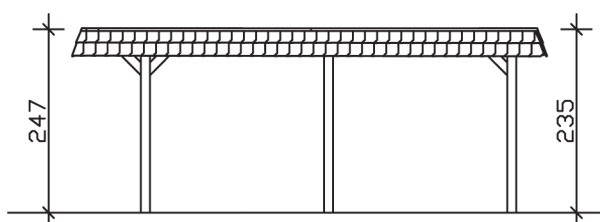

Ansicht Seite