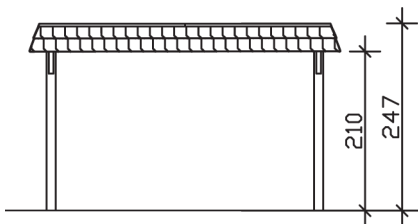

Ansicht vorne