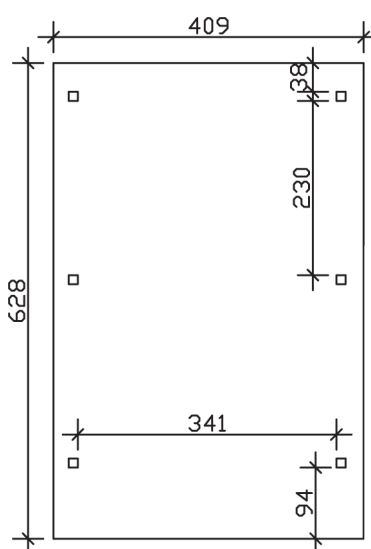

▶ Flachdach-Carport

409 X 628 cm

## Carport Wendland schwarze Blende

- ▶ Massive Konstruktion aus hochwertigem Leimholz (BSH-Fichte)
- ▶ Farblich unbehandelt
- ▶ Aluminium-Dachplatten
- ▶ Pfosten 12 x 12 cm

► Datenblatt / Baubeschreibung		Carport Wendland schwarze Blende
<b>Material</b>		Leimholz, Fichte
<b>Farbbehandlung</b>		Unbehandelt
<b>Pfostenstärke</b>		12 x 12 cm
<b>Breite</b>		409 cm
<b>Tiefe</b>		628 cm
<b>Grundfläche</b>		25,69 m <sup>2</sup>
<b>Umbauter Raum</b>		61,90 m <sup>3</sup>
<b>Breite Sockelmaß</b>		365 cm
<b>Tiefe Sockelmaß</b>		496 cm
<b>Durchfahrtshöhe vorne</b>		210 cm
<b>Durchfahrtshöhe hinten</b>		198 cm
<b>Durchfahrtsbreite</b>		341 cm
<b>Firsthöhe</b>		247 cm
<b>Traufenhöhe</b>		235 cm
<b>Schneelast</b>		1,25 kN/m <sup>2</sup>
<b>Dachform</b>		Flachdach
<b>Dachfläche</b>		21,79 m <sup>2</sup>
<b>Dachneigung</b>		1,2 °

<b>Dachstärke</b>	0,5 mm
<b>Wasserablauf</b>	nach hinten
<b>Pfostenabstand Tiefe</b>	230 cm
<b>Pfostenanzahl</b>	6
<b>Oberfläche Holz</b>	53,17 m <sup>2</sup>
<b>Im Lieferumfang enthalten</b>	H-Pfostenanker zum Einbetonieren, Montagematerial, Aufbauanleitung
<b>Anzahl Packstücke</b>	1
<b>Gesamt-Gewicht</b>	640 kg
<b>Verpackung</b>	Paket 1: B 120 cm x L 380 cm x H 65 cm Gewicht 640 kg
<b>Artikelnummer</b>	244256-00-51
<b>EAN-Nummer</b>	4018211023745
<b>Lieferhinweis</b>	Für die Anlieferung muss die Zufahrt für 40 t-LKW möglich sein! Die Anlieferung erfolgt frei Bordsteinkante (Festland Deutschland).
<b>Garantie</b>	5 Jahre gemäß unseren Garantiebedingungen

### Carport Wendland schwarze Blende

Schnitte und Ansichten Maßstab 1:100