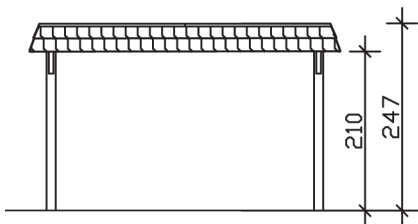

▶ Flachdach-Carport

409 X 628 cm

Carport Wendland schwarze Blende

- ▶ Massive Konstruktion aus hochwertigem Leimholz (BSH-Fichte)
- ▶ Farblich behandelt in weiß
- ▶ Aluminium-Dachplatten
- ▶ Pfosten 12 x 12 cm

► Datenblatt / Baubeschreibung		Carport Wendland schwarze Blende
Material		Leimholz, Fichte
Farbbehandlung		Lasiert in Weiß
Pfostenstärke		12 x 12 cm
Breite		409 cm
Tiefe		628 cm
Grundfläche		25,69 m ²
Umbauter Raum		61,90 m ³
Breite Sockelmaß		365 cm
Tiefe Sockelmaß		496 cm
Durchfahrtshöhe vorne		210 cm
Durchfahrtshöhe hinten		198 cm
Durchfahrtsbreite		341 cm
Firsthöhe		247 cm
Traufenhöhe		235 cm
Schneelast		1,25 kN/m ²
Dachform		Flachdach
Dachfläche		21,79 m ²
Dachneigung		1,2 °

Dachstärke	0,5 mm
Wasserablauf	nach hinten
Pfostenabstand Tiefe	230 cm
Pfostenanzahl	6
Oberfläche Holz	53,17 m ²
Im Lieferumfang enthalten	H-Pfostenanker zum Einbetonieren, Montagematerial, Aufbauanleitung
Anzahl Packstücke	1
Gesamt-Gewicht	640 kg
Verpackung	Paket 1: B 120 cm x L 380 cm x H 65 cm Gewicht 640 kg
Artikelnummer	244256-11-51
EAN-Nummer	4018211023783
Lieferhinweis	Für die Anlieferung muss die Zufahrt für 40 t-LKW möglich sein! Die Anlieferung erfolgt frei Bordsteinkante (Festland Deutschland).
Garantie	5 Jahre gemäß unseren Garantiebedingungen

Carport Wendland schwarze Blende

Ansicht vorne

Ansicht Seite

Grundriss

Carport Wendland schwarze Blende

Schnitte und Ansichten Maßstab 1:100