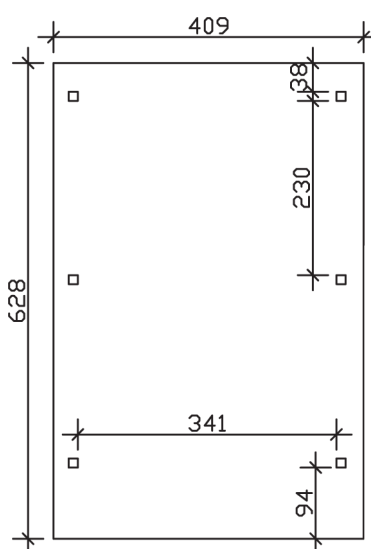

▶ Flachdach-Carport

409 X 628 cm

Carport Wendland schwarze Blende

- ▶ Massive Konstruktion aus hochwertigem Leimholz (BSH-Fichte)
- ▶ Farblich behandelt in weiß
- ▶ Aluminium-Dachplatten
- ▶ Pfosten 12 x 12 cm

► Datenblatt / Baubeschreibung		Carport Wendland schwarze Blende
Material		Leimholz, Fichte
Farbbehandlung		Lasiert in Weiß
Pfostenstärke		12 x 12 cm
Breite		409 cm
Tiefe		628 cm
Grundfläche		25,69 m ²
Umbauter Raum		61,90 m ³
Breite Sockelmaß		365 cm
Tiefe Sockelmaß		496 cm
Durchfahrtshöhe vorne		210 cm
Durchfahrtshöhe hinten		198 cm
Durchfahrtsbreite		341 cm
Firsthöhe		247 cm
Traufenhöhe		235 cm
Schneelast		1,25 kN/m ²
Dachform		Flachdach
Dachfläche		21,79 m ²
Dachneigung		1,2 °

Dachstärke	0,5 mm
Wasserablauf	nach hinten
Pfostenabstand Tiefe	230 cm
Pfostenanzahl	6
Oberfläche Holz	53,17 m ²
Im Lieferumfang enthalten	H-Pfostenanker zum Einbetonieren, Montagematerial, Aufbauanleitung
Anzahl Packstücke	1
Gesamt-Gewicht	640 kg
Verpackung	Paket 1: B 120 cm x L 380 cm x H 65 cm Gewicht 640 kg
Artikelnummer	244256-11-51
EAN-Nummer	4018211023783
Lieferhinweis	Für die Anlieferung muss die Zufahrt für 40 t-LKW möglich sein! Die Anlieferung erfolgt frei Bordsteinkante (Festland Deutschland).
Garantie	5 Jahre gemäß unseren Garantiebedingungen

Carport Wendland schwarze Blende

Ansicht vorne

Ansicht Seite

Grundriss

Carport Wendland schwarze Blende

Schnitte und Ansichten Maßstab 1:100