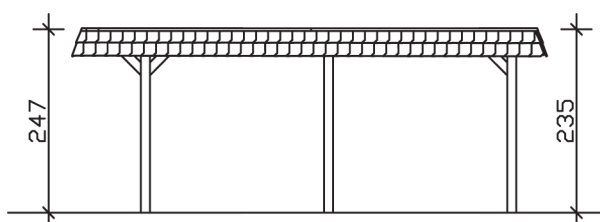

▶ Flachdach-Carport

409 X 628 cm

Carport Wendland schwarze Blende

- ▶ Massive Konstruktion aus hochwertigem Leimholz (BSH-Fichte)
- ▶ Farblich behandelt in weiß
- ▶ Aluminium-Dachplatten
- ▶ Pfosten 12 x 12 cm

► Datenblatt / Baubeschreibung		Carport Wendland schwarze Blende
Material		Leimholz, Fichte
Farbbehandlung		Lasiert in Weiß
Pfostenstärke		12 x 12 cm
Breite		409 cm
Tiefe		628 cm
Grundfläche		25,69 m ²
Umbauter Raum		61,90 m ³
Breite Sockelmaß		365 cm
Tiefe Sockelmaß		496 cm
Durchfahrtshöhe vorne		210 cm
Durchfahrtshöhe hinten		198 cm
Durchfahrtsbreite		341 cm
Firsthöhe		247 cm
Traufenhöhe		235 cm
Schneelast		1,25 kN/m ²
Dachform		Flachdach
Dachfläche		21,79 m ²
Dachneigung		1,2 °

Dachstärke	0,5 mm
Wasserablauf	nach hinten
Pfostenabstand Tiefe	230 cm
Pfostenanzahl	6
Oberfläche Holz	53,17 m ²
Im Lieferumfang enthalten	H-Pfostenanker zum Einbetonieren, Montagematerial, Aufbauanleitung
Anzahl Packstücke	1
Gesamt-Gewicht	640 kg
Verpackung	Paket 1: B 120 cm x L 380 cm x H 65 cm Gewicht 640 kg
Artikelnummer	244256-11-51
EAN-Nummer	4018211023783
Lieferhinweis	Für die Anlieferung muss die Zufahrt für 40 t-LKW möglich sein! Die Anlieferung erfolgt frei Bordsteinkante (Festland Deutschland).
Garantie	5 Jahre gemäß unseren Garantiebedingungen

Carport Wendland schwarze Blende

Ansicht vorne

Ansicht Seite

Grundriss

Carport Wendland schwarze Blende

Schnitte und Ansichten Maßstab 1:100