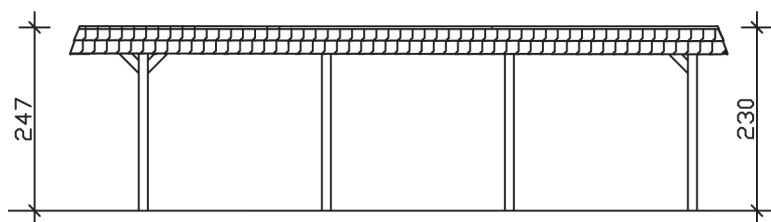

▶ Flachdach-Carport

409 X 870 cm

Carport Wendland schwarze Blende

- ▶ Massive Konstruktion aus hochwertigem Leimholz (BSH-Fichte)
- ▶ Farblich unbehandelt
- ▶ Aluminium-Dachplatten
- ▶ Pfosten 12 x 12 cm

► Datenblatt / Baubeschreibung		Carport Wendland schwarze Blende
Material		Leimholz, Fichte
Farbbehandlung		Unbehandelt
Pfostenstärke		12 x 12 cm
Breite		409 cm
Tiefe		870 cm
Grundfläche		35,58 m ²
Umbauter Raum		84,87 m ³
Breite Sockelmaß		365 cm
Tiefe Sockelmaß		738 cm
Durchfahrtshöhe vorne		210 cm
Durchfahrtshöhe hinten		193 cm
Durchfahrtsbreite		341 cm
Firsthöhe		247 cm
Traufenhöhe		230 cm
Schneelast		1,25 kN/m ²
Dachform		Flachdach
Dachfläche		30,75 m ²
Dachneigung		1,2 °

Dachstärke	0,5 mm
Wasserablauf	nach hinten
Pfostenabstand Tiefe	230 cm
Pfostenanzahl	8
Oberfläche Holz	69,84 m ²
Im Lieferumfang enthalten	H-Pfostenanker zum Einbetonieren, Montagematerial, Aufbauanleitung
Anzahl Packstücke	1
Gesamt-Gewicht	842 kg
Verpackung	Paket 1: B 120 cm x L 380 cm x H 70 cm Gewicht 842 kg
Artikelnummer	244355-00-51
EAN-Nummer	4018211023929
Lieferhinweis	Für die Anlieferung muss die Zufahrt für 40 t-LKW möglich sein! Die Anlieferung erfolgt frei Bordsteinkante (Festland Deutschland).
Garantie	5 Jahre gemäß unseren Garantiebedingungen

Carport Wendland schwarze Blende

Ansicht vorne

Ansicht Seite

Grundriss

Carport Wendland schwarze Blende

Schnitte und Ansichten Maßstab 1:100