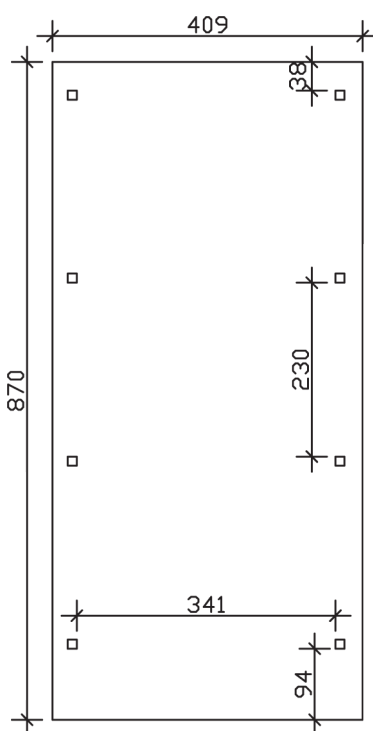

▶ Flachdach-Carport

409 X 870 cm

Carport Wendland schwarze Blende

- ▶ Massive Konstruktion aus hochwertigem Leimholz (BSH-Fichte)
- ▶ Farblich unbehandelt
- ▶ Aluminium-Dachplatten
- ▶ Pfosten 12 x 12 cm

► Datenblatt / Baubeschreibung		Carport Wendland schwarze Blende
Material		Leimholz, Fichte
Farbbehandlung		Unbehandelt
Pfostenstärke		12 x 12 cm
Breite		409 cm
Tiefe		870 cm
Grundfläche		35,58 m ²
Umbauter Raum		84,87 m ³
Breite Sockelmaß		365 cm
Tiefe Sockelmaß		738 cm
Durchfahrtshöhe vorne		210 cm
Durchfahrtshöhe hinten		193 cm
Durchfahrtsbreite		341 cm
Firsthöhe		247 cm
Traufenhöhe		230 cm
Schneelast		1,25 kN/m ²
Dachform		Flachdach
Dachfläche		30,75 m ²
Dachneigung		1,2 °

Dachstärke	0,5 mm
Wasserablauf	nach hinten
Pfostenabstand Tiefe	230 cm
Pfostenanzahl	8
Oberfläche Holz	69,84 m ²
Im Lieferumfang enthalten	H-Pfostenanker zum Einbetonieren, Montagematerial, Aufbauanleitung
Anzahl Packstücke	1
Gesamt-Gewicht	842 kg
Verpackung	Paket 1: B 120 cm x L 380 cm x H 70 cm Gewicht 842 kg
Artikelnummer	244355-00-51
EAN-Nummer	4018211023929
Lieferhinweis	Für die Anlieferung muss die Zufahrt für 40 t-LKW möglich sein! Die Anlieferung erfolgt frei Bordsteinkante (Festland Deutschland).
Garantie	5 Jahre gemäß unseren Garantiebedingungen

Carport Wendland schwarze Blende

Ansicht vorne

Ansicht Seite

Grundriss

Carport Wendland schwarze Blende

Schnitte und Ansichten Maßstab 1:100