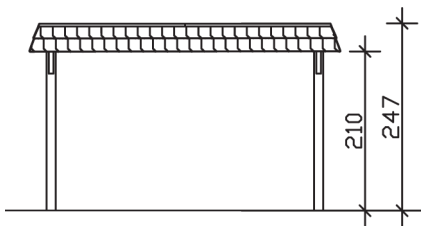

▶ Flachdach-Carport

409 X 870 cm

Carport Wendland schwarze Blende

- ▶ Massive Konstruktion aus hochwertigem Leimholz (BSH-Fichte)
- ▶ Farblich unbehandelt
- ▶ Aluminium-Dachplatten
- ▶ Pfosten 12 x 12 cm

► Datenblatt / Baubeschreibung		Carport Wendland schwarze Blende
Material		Leimholz, Fichte
Farbbehandlung		Unbehandelt
Pfostenstärke		12 x 12 cm
Breite		409 cm
Tiefe		870 cm
Grundfläche		35,58 m ²
Umbauter Raum		84,87 m ³
Breite Sockelmaß		365 cm
Tiefe Sockelmaß		738 cm
Durchfahrtshöhe vorne		210 cm
Durchfahrtshöhe hinten		193 cm
Durchfahrtsbreite		341 cm
Firsthöhe		247 cm
Traufenhöhe		230 cm
Schneelast		1,25 kN/m ²
Dachform		Flachdach
Dachfläche		30,75 m ²
Dachneigung		1,2 °

Dachstärke	0,5 mm
Wasserablauf	nach hinten
Pfostenabstand Tiefe	230 cm
Pfostenanzahl	8
Oberfläche Holz	69,84 m ²
Im Lieferumfang enthalten	H-Pfostenanker zum Einbetonieren, Montagematerial, Aufbauanleitung
Anzahl Packstücke	1
Gesamt-Gewicht	842 kg
Verpackung	Paket 1: B 120 cm x L 380 cm x H 70 cm Gewicht 842 kg
Artikelnummer	244355-00-51
EAN-Nummer	4018211023929
Lieferhinweis	Für die Anlieferung muss die Zufahrt für 40 t-LKW möglich sein! Die Anlieferung erfolgt frei Bordsteinkante (Festland Deutschland).
Garantie	5 Jahre gemäß unseren Garantiebedingungen

Carport Wendland schwarze Blende

Ansicht vorne

Ansicht Seite

Grundriss

Carport Wendland schwarze Blende

Schnitte und Ansichten Maßstab 1:100