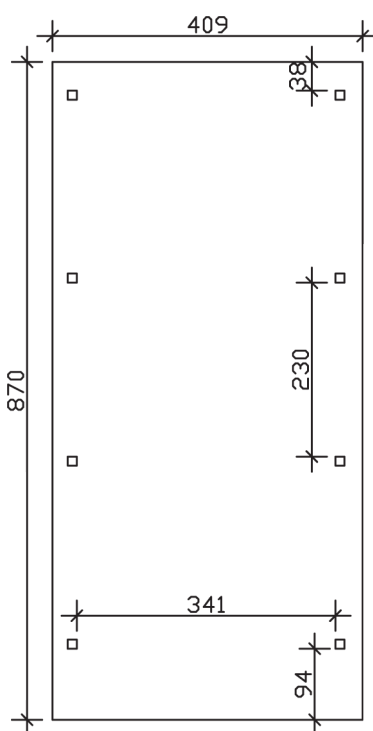

▶ Flachdach-Carport

409 X 870 cm

Carport Wendland schwarze Blende

- ▶ Massive Konstruktion aus hochwertigem Leimholz (BSH-Fichte)
- ▶ Farblich behandelt in eiche hell
- ▶ Aluminium-Dachplatten
- ▶ Pfosten 12 x 12 cm

► Datenblatt / Baubeschreibung		Carport Wendland schwarze Blende
Material		Leimholz, Fichte
Farbbehandlung		Lasiert in Eiche hell
Pfostenstärke		12 x 12 cm
Breite		409 cm
Tiefe		870 cm
Grundfläche		35,58 m ²
Umbauter Raum		84,87 m ³
Breite Sockelmaß		365 cm
Tiefe Sockelmaß		738 cm
Durchfahrtshöhe vorne		210 cm
Durchfahrtshöhe hinten		193 cm
Durchfahrtsbreite		341 cm
Firsthöhe		247 cm
Traufenhöhe		230 cm
Schneelast		1,25 kN/m ²
Dachform		Flachdach
Dachfläche		30,75 m ²
Dachneigung		1,2 °

Dachstärke	0,5 mm
Wasserablauf	nach hinten
Pfostenabstand Tiefe	230 cm
Pfostenanzahl	8
Oberfläche Holz	69,84 m ²
Im Lieferumfang enthalten	H-Pfostenanker zum Einbetonieren, Montagematerial, Aufbauanleitung
Anzahl Packstücke	1
Gesamt-Gewicht	842 kg
Verpackung	Paket 1: B 120 cm x L 380 cm x H 70 cm Gewicht 842 kg
Artikelnummer	244355-01-51
EAN-Nummer	4018211023936
Lieferhinweis	Für die Anlieferung muss die Zufahrt für 40 t-LKW möglich sein! Die Anlieferung erfolgt frei Bordsteinkante (Festland Deutschland).
Garantie	5 Jahre gemäß unseren Garantiebedingungen

Carport Wendland schwarze Blende

Ansicht vorne

Ansicht Seite

Grundriss

Carport Wendland schwarze Blende

Schnitte und Ansichten Maßstab 1:100