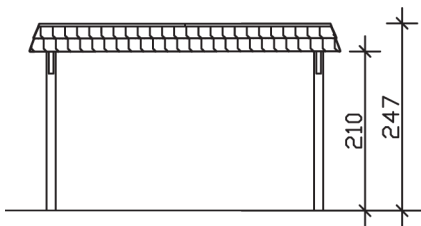

▶ Flachdach-Carport

409 X 870 cm

Carport Wendland schwarze Blende

- ▶ Massive Konstruktion aus hochwertigem Leimholz (BSH-Fichte)
- ▶ Farblich behandelt in eiche hell
- ▶ Aluminium-Dachplatten
- ▶ Pfosten 12 x 12 cm

► Datenblatt / Baubeschreibung		Carport Wendland schwarze Blende
Material		Leimholz, Fichte
Farbbehandlung		Lasiert in Eiche hell
Pfostenstärke		12 x 12 cm
Breite		409 cm
Tiefe		870 cm
Grundfläche		35,58 m ²
Umbauter Raum		84,87 m ³
Breite Sockelmaß		365 cm
Tiefe Sockelmaß		738 cm
Durchfahrtshöhe vorne		210 cm
Durchfahrtshöhe hinten		193 cm
Durchfahrtsbreite		341 cm
Firsthöhe		247 cm
Traufenhöhe		230 cm
Schneelast		1,25 kN/m ²
Dachform		Flachdach
Dachfläche		30,75 m ²
Dachneigung		1,2 °

Dachstärke	0,5 mm
Wasserablauf	nach hinten
Pfostenabstand Tiefe	230 cm
Pfostenanzahl	8
Oberfläche Holz	69,84 m ²
Im Lieferumfang enthalten	H-Pfostenanker zum Einbetonieren, Montagematerial, Aufbauanleitung
Anzahl Packstücke	1
Gesamt-Gewicht	842 kg
Verpackung	Paket 1: B 120 cm x L 380 cm x H 70 cm Gewicht 842 kg
Artikelnummer	244355-01-51
EAN-Nummer	4018211023936
Lieferhinweis	Für die Anlieferung muss die Zufahrt für 40 t-LKW möglich sein! Die Anlieferung erfolgt frei Bordsteinkante (Festland Deutschland).
Garantie	5 Jahre gemäß unseren Garantiebedingungen

Carport Wendland schwarze Blende

Ansicht vorne

Ansicht Seite

Grundriss

Carport Wendland schwarze Blende

Schnitte und Ansichten Maßstab 1:100