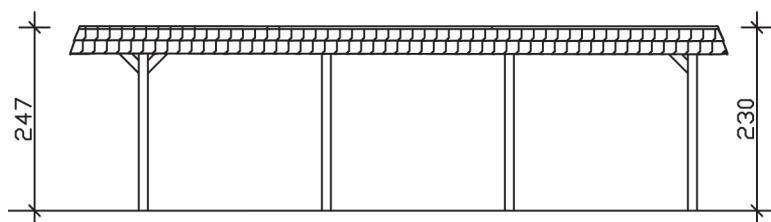

▶ Flachdach-Carport

409 X 870 cm

Carport Wendland schwarze Blende

- ▶ Massive Konstruktion aus hochwertigem Leimholz (BSH-Fichte)
- ▶ Farblich behandelt in eiche hell
- ▶ Aluminium-Dachplatten
- ▶ Pfosten 12 x 12 cm

► Datenblatt / Baubeschreibung		Carport Wendland schwarze Blende
Material		Leimholz, Fichte
Farbbehandlung		Lasiert in Eiche hell
Pfostenstärke		12 x 12 cm
Breite		409 cm
Tiefe		870 cm
Grundfläche		35,58 m ²
Umbauter Raum		84,87 m ³
Breite Sockelmaß		365 cm
Tiefe Sockelmaß		738 cm
Durchfahrtshöhe vorne		210 cm
Durchfahrtshöhe hinten		193 cm
Durchfahrtsbreite		341 cm
Firsthöhe		247 cm
Traufenhöhe		230 cm
Schneelast		1,25 kN/m ²
Dachform		Flachdach
Dachfläche		30,75 m ²
Dachneigung		1,2 °

Dachstärke	0,5 mm
Wasserablauf	nach hinten
Pfostenabstand Tiefe	230 cm
Pfostenanzahl	8
Oberfläche Holz	69,84 m ²
Im Lieferumfang enthalten	H-Pfostenanker zum Einbetonieren, Montagematerial, Aufbauanleitung
Anzahl Packstücke	1
Gesamt-Gewicht	842 kg
Verpackung	Paket 1: B 120 cm x L 380 cm x H 70 cm Gewicht 842 kg
Artikelnummer	244355-01-51
EAN-Nummer	4018211023936
Lieferhinweis	Für die Anlieferung muss die Zufahrt für 40 t-LKW möglich sein! Die Anlieferung erfolgt frei Bordsteinkante (Festland Deutschland).
Garantie	5 Jahre gemäß unseren Garantiebedingungen

Carport Wendland schwarze Blende

Ansicht vorne

Ansicht Seite

Grundriss

Carport Wendland schwarze Blende

Schnitte und Ansichten Maßstab 1:100