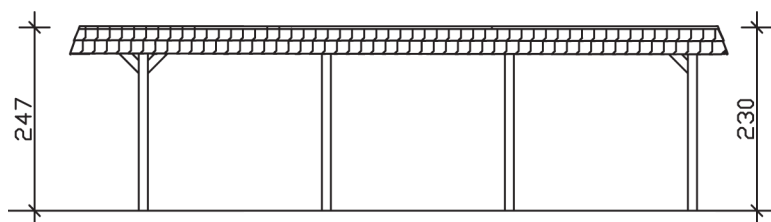

▶ Flachdach-Carport

409 X 870 cm

Carport Wendland schwarze Blende

- ▶ Massive Konstruktion aus hochwertigem Leimholz (BSH-Fichte)
- ▶ Farblich behandelt in nussbaum
- ▶ Aluminium-Dachplatten
- ▶ Pfosten 12 x 12 cm

| ► Datenblatt / Baubeschreibung | | Carport Wendland schwarze Blende |
|--------------------------------|--|----------------------------------|
| Material | | Leimholz, Fichte |
| Farbbehandlung | | Lasiert in Nussbaum |
| Pfostenstärke | | 12 x 12 cm |
| Breite | | 409 cm |
| Tiefe | | 870 cm |
| Grundfläche | | 35,58 m ² |
| Umbauter Raum | | 84,87 m ³ |
| Breite Sockelmaß | | 365 cm |
| Tiefe Sockelmaß | | 738 cm |
| Durchfahrtshöhe vorne | | 210 cm |
| Durchfahrtshöhe hinten | | 193 cm |
| Durchfahrtsbreite | | 341 cm |
| Firsthöhe | | 247 cm |
| Traufenhöhe | | 230 cm |
| Schneelast | | 1,25 kN/m ² |
| Dachform | | Flachdach |
| Dachfläche | | 30,75 m ² |
| Dachneigung | | 1,2 ° |

| | |
|----------------------------------|---|
| Dachstärke | 0,5 mm |
| Wasserablauf | nach hinten |
| Pfostenabstand Tiefe | 230 cm |
| Pfostenanzahl | 8 |
| Oberfläche Holz | 69,84 m ² |
| Im Lieferumfang enthalten | H-Pfostenanker zum Einbetonieren, Montagematerial, Aufbauanleitung |
| Anzahl Packstücke | 1 |
| Gesamt-Gewicht | 842 kg |
| Verpackung | Paket 1: B 120 cm x L 380 cm x H 70 cm Gewicht 842 kg |
| Artikelnummer | 244355-03-51 |
| EAN-Nummer | 4018211023950 |
| Lieferhinweis | Für die Anlieferung muss die Zufahrt für 40 t-LKW möglich sein! Die Anlieferung erfolgt frei Bordsteinkante (Festland Deutschland). |
| Garantie | 5 Jahre gemäß unseren Garantiebedingungen |

Carport Wendland schwarze Blende

Ansicht vorne

Ansicht Seite

Grundriss

Carport Wendland schwarze Blende

Schnitte und Ansichten Maßstab 1:100