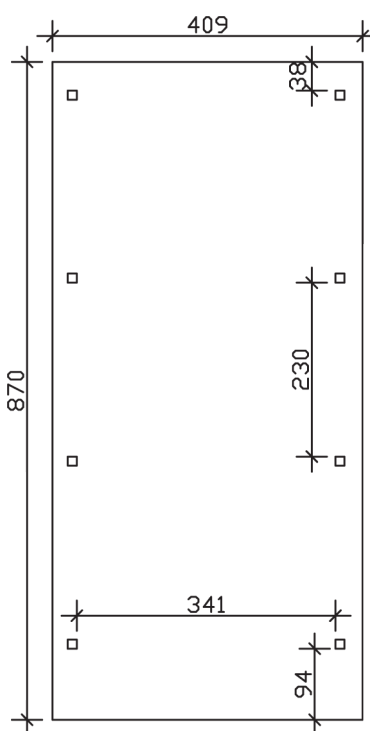

▶ Flachdach-Carport

409 X 870 cm

Carport Wendland schwarze Blende

- ▶ Massive Konstruktion aus hochwertigem Leimholz (BSH-Fichte)
- ▶ Farblich behandelt in nussbaum
- ▶ Aluminium-Dachplatten
- ▶ Pfosten 12 x 12 cm

| ► Datenblatt / Baubeschreibung | | Carport Wendland schwarze Blende |
|--------------------------------|--|----------------------------------|
| Material | | Leimholz, Fichte |
| Farbbehandlung | | Lasiert in Nussbaum |
| Pfostenstärke | | 12 x 12 cm |
| Breite | | 409 cm |
| Tiefe | | 870 cm |
| Grundfläche | | 35,58 m ² |
| Umbauter Raum | | 84,87 m ³ |
| Breite Sockelmaß | | 365 cm |
| Tiefe Sockelmaß | | 738 cm |
| Durchfahrtshöhe vorne | | 210 cm |
| Durchfahrtshöhe hinten | | 193 cm |
| Durchfahrtsbreite | | 341 cm |
| Firsthöhe | | 247 cm |
| Traufenhöhe | | 230 cm |
| Schneelast | | 1,25 kN/m ² |
| Dachform | | Flachdach |
| Dachfläche | | 30,75 m ² |
| Dachneigung | | 1,2 ° |

| | |
|----------------------------------|---|
| Dachstärke | 0,5 mm |
| Wasserablauf | nach hinten |
| Pfostenabstand Tiefe | 230 cm |
| Pfostenanzahl | 8 |
| Oberfläche Holz | 69,84 m ² |
| Im Lieferumfang enthalten | H-Pfostenanker zum Einbetonieren, Montagematerial, Aufbauanleitung |
| Anzahl Packstücke | 1 |
| Gesamt-Gewicht | 842 kg |
| Verpackung | Paket 1: B 120 cm x L 380 cm x H 70 cm Gewicht 842 kg |
| Artikelnummer | 244355-03-51 |
| EAN-Nummer | 4018211023950 |
| Lieferhinweis | Für die Anlieferung muss die Zufahrt für 40 t-LKW möglich sein! Die Anlieferung erfolgt frei Bordsteinkante (Festland Deutschland). |
| Garantie | 5 Jahre gemäß unseren Garantiebedingungen |

Carport Wendland schwarze Blende

Ansicht vorne

Ansicht Seite

Grundriss

Carport Wendland schwarze Blende

Schnitte und Ansichten Maßstab 1:100