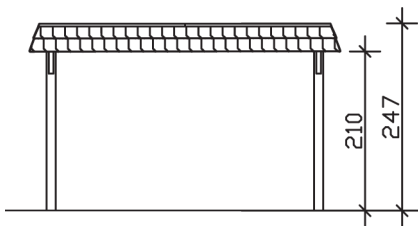

▶ Flachdach-Carport

409 X 870 cm

Carport Wendland schwarze Blende

- ▶ Massive Konstruktion aus hochwertigem Leimholz (BSH-Fichte)
- ▶ Farblich behandelt in nussbaum
- ▶ Aluminium-Dachplatten
- ▶ Pfosten 12 x 12 cm

| ► Datenblatt / Baubeschreibung | | Carport Wendland schwarze Blende |
|--------------------------------|--|----------------------------------|
| Material | | Leimholz, Fichte |
| Farbbehandlung | | Lasiert in Nussbaum |
| Pfostenstärke | | 12 x 12 cm |
| Breite | | 409 cm |
| Tiefe | | 870 cm |
| Grundfläche | | 35,58 m ² |
| Umbauter Raum | | 84,87 m ³ |
| Breite Sockelmaß | | 365 cm |
| Tiefe Sockelmaß | | 738 cm |
| Durchfahrtshöhe vorne | | 210 cm |
| Durchfahrtshöhe hinten | | 193 cm |
| Durchfahrtsbreite | | 341 cm |
| Firsthöhe | | 247 cm |
| Traufenhöhe | | 230 cm |
| Schneelast | | 1,25 kN/m ² |
| Dachform | | Flachdach |
| Dachfläche | | 30,75 m ² |
| Dachneigung | | 1,2 ° |

| | |
|----------------------------------|---|
| Dachstärke | 0,5 mm |
| Wasserablauf | nach hinten |
| Pfostenabstand Tiefe | 230 cm |
| Pfostenanzahl | 8 |
| Oberfläche Holz | 69,84 m ² |
| Im Lieferumfang enthalten | H-Pfostenanker zum Einbetonieren, Montagematerial, Aufbauanleitung |
| Anzahl Packstücke | 1 |
| Gesamt-Gewicht | 842 kg |
| Verpackung | Paket 1: B 120 cm x L 380 cm x H 70 cm Gewicht 842 kg |
| Artikelnummer | 244355-03-51 |
| EAN-Nummer | 4018211023950 |
| Lieferhinweis | Für die Anlieferung muss die Zufahrt für 40 t-LKW möglich sein! Die Anlieferung erfolgt frei Bordsteinkante (Festland Deutschland). |
| Garantie | 5 Jahre gemäß unseren Garantiebedingungen |

Carport Wendland schwarze Blende

Ansicht vorne

Ansicht Seite

Grundriss

Carport Wendland schwarze Blende

Schnitte und Ansichten Maßstab 1:100