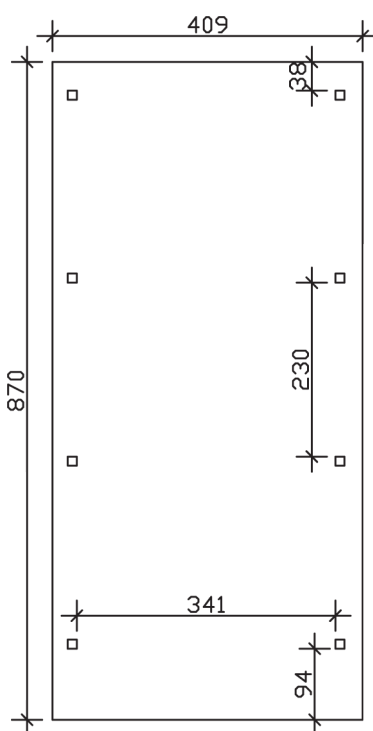

▶ Flachdach-Carport

409 X 870 cm

## Carport Wendland schwarze Blende

- ▶ Massive Konstruktion aus hochwertigem Leimholz (BSH-Fichte)
- ▶ Farblich behandelt in weiß
- ▶ Aluminium-Dachplatten
- ▶ Pfosten 12 x 12 cm

► Datenblatt / Baubeschreibung		Carport Wendland schwarze Blende
<b>Material</b>		Leimholz, Fichte
<b>Farbbehandlung</b>		Lasiert in Weiß
<b>Pfostenstärke</b>		12 x 12 cm
<b>Breite</b>		409 cm
<b>Tiefe</b>		870 cm
<b>Grundfläche</b>		35,58 m <sup>2</sup>
<b>Umbauter Raum</b>		84,87 m <sup>3</sup>
<b>Breite Sockelmaß</b>		365 cm
<b>Tiefe Sockelmaß</b>		738 cm
<b>Durchfahrtshöhe vorne</b>		210 cm
<b>Durchfahrtshöhe hinten</b>		193 cm
<b>Durchfahrtsbreite</b>		341 cm
<b>Firsthöhe</b>		247 cm
<b>Traufenhöhe</b>		230 cm
<b>Schneelast</b>		1,25 kN/m <sup>2</sup>
<b>Dachform</b>		Flachdach
<b>Dachfläche</b>		30,75 m <sup>2</sup>
<b>Dachneigung</b>		1,2 °

<b>Dachstärke</b>	0,5 mm
<b>Wasserablauf</b>	nach hinten
<b>Pfostenabstand Tiefe</b>	230 cm
<b>Pfostenanzahl</b>	8
<b>Oberfläche Holz</b>	69,84 m <sup>2</sup>
<b>Im Lieferumfang enthalten</b>	H-Pfostenanker zum Einbetonieren, Montagematerial, Aufbauanleitung
<b>Anzahl Packstücke</b>	1
<b>Gesamt-Gewicht</b>	842 kg
<b>Verpackung</b>	Paket 1: B 120 cm x L 380 cm x H 70 cm Gewicht 842 kg
<b>Artikelnummer</b>	244355-11-51
<b>EAN-Nummer</b>	4018211023967
<b>Lieferhinweis</b>	Für die Anlieferung muss die Zufahrt für 40 t-LKW möglich sein! Die Anlieferung erfolgt frei Bordsteinkante (Festland Deutschland).
<b>Garantie</b>	5 Jahre gemäß unseren Garantiebedingungen

### Carport Wendland schwarze Blende

Schnitte und Ansichten Maßstab 1:100