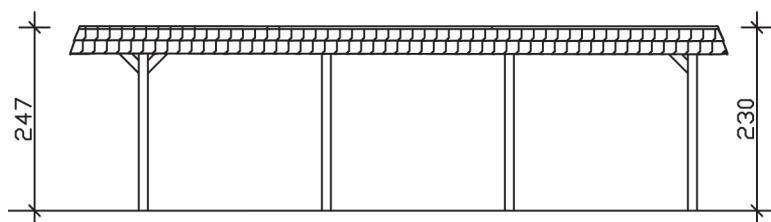

Ansicht Seite