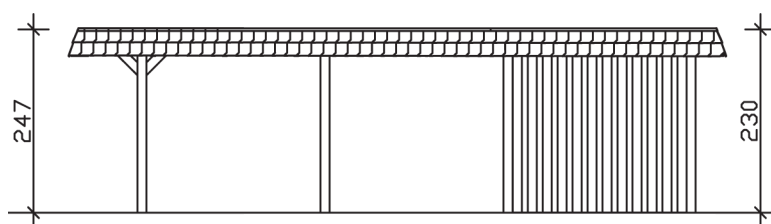

▶ Flachdach-Carport

409 X 870 cm

Carport Wendland schwarze Blende

- ▶ Massive Konstruktion aus hochwertigem Leimholz (BSH-Fichte)
- ▶ Farblich behandelt in eiche hell
- ▶ Aluminium-Dachplatten
- ▶ Pfosten 12 x 12 cm

► Datenblatt / Baubeschreibung		Carport Wendland schwarze Blende
Material		Leimholz, Fichte
Farbbehandlung		Lasiert in Eiche hell
Pfostenstärke		12 x 12 cm
Breite		409 cm
Tiefe		870 cm
Grundfläche		35,58 m ²
Umbauter Raum		84,87 m ³
Breite Sockelmaß		365 cm
Tiefe Sockelmaß		738 cm
Durchfahrtshöhe vorne		210 cm
Durchfahrtshöhe hinten		193 cm
Durchfahrtsbreite		341 cm
Firsthöhe		247 cm
Traufenhöhe		230 cm
Schneelast		1,25 kN/m ²
Dachform		Flachdach
Dachfläche		30,75 m ²
Dachneigung		1,2 °

Dachstärke	0,5 mm
Wasserablauf	nach hinten
Pfostenabstand Tiefe	230 cm
Pfostenanzahl	11
Oberfläche Holz	158,14 m ²
Im Lieferumfang enthalten	H-Pfostenanker zum Einbetonieren, Montagematerial, Aufbauanleitung
Anzahl Packstücke	2
Gesamt-Gewicht	1306 kg
Verpackung	Paket 1: B 120 cm x L 380 cm x H 85 cm Gewicht 880 kg Paket 2: B 120 cm x L 260 cm x H 60 cm Gewicht 426 kg
Artikelnummer	244409-01-51
EAN-Nummer	4018211024117
Lieferhinweis	Für die Anlieferung muss die Zufahrt für 40 t-LKW möglich sein! Die Anlieferung erfolgt frei Bordsteinkante (Festland Deutschland).
Garantie	5 Jahre gemäß unseren Garantiebedingungen

Carport Wendland schwarze Blende

Ansicht vorne

Ansicht Seite

Grundriss

Carport Wendland schwarze Blende

Schnitte und Ansichten Maßstab 1:100