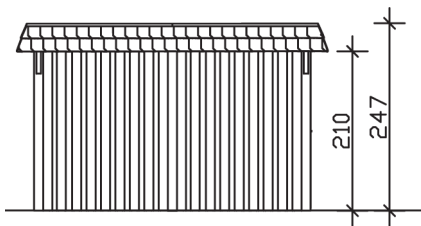

▶ Flachdach-Carport

409 X 870 cm

Carport Wendland schwarze Blende

- ▶ Massive Konstruktion aus hochwertigem Leimholz (BSH-Fichte)
- ▶ Farblich behandelt in eiche hell
- ▶ Aluminium-Dachplatten
- ▶ Pfosten 12 x 12 cm

► Datenblatt / Baubeschreibung		Carport Wendland schwarze Blende
Material		Leimholz, Fichte
Farbbehandlung		Lasiert in Eiche hell
Pfostenstärke		12 x 12 cm
Breite		409 cm
Tiefe		870 cm
Grundfläche		35,58 m ²
Umbauter Raum		84,87 m ³
Breite Sockelmaß		365 cm
Tiefe Sockelmaß		738 cm
Durchfahrtshöhe vorne		210 cm
Durchfahrtshöhe hinten		193 cm
Durchfahrtsbreite		341 cm
Firsthöhe		247 cm
Traufenhöhe		230 cm
Schneelast		1,25 kN/m ²
Dachform		Flachdach
Dachfläche		30,75 m ²
Dachneigung		1,2 °

Dachstärke	0,5 mm
Wasserablauf	nach hinten
Pfostenabstand Tiefe	230 cm
Pfostenanzahl	11
Oberfläche Holz	158,14 m ²
Im Lieferumfang enthalten	H-Pfostenanker zum Einbetonieren, Montagematerial, Aufbauanleitung
Anzahl Packstücke	2
Gesamt-Gewicht	1306 kg
Verpackung	Paket 1: B 120 cm x L 380 cm x H 85 cm Gewicht 880 kg Paket 2: B 120 cm x L 260 cm x H 60 cm Gewicht 426 kg
Artikelnummer	244409-01-51
EAN-Nummer	4018211024117
Lieferhinweis	Für die Anlieferung muss die Zufahrt für 40 t-LKW möglich sein! Die Anlieferung erfolgt frei Bordsteinkante (Festland Deutschland).
Garantie	5 Jahre gemäß unseren Garantiebedingungen

Carport Wendland schwarze Blende

Ansicht vorne

Ansicht Seite

Grundriss

Carport Wendland schwarze Blende

Schnitte und Ansichten Maßstab 1:100