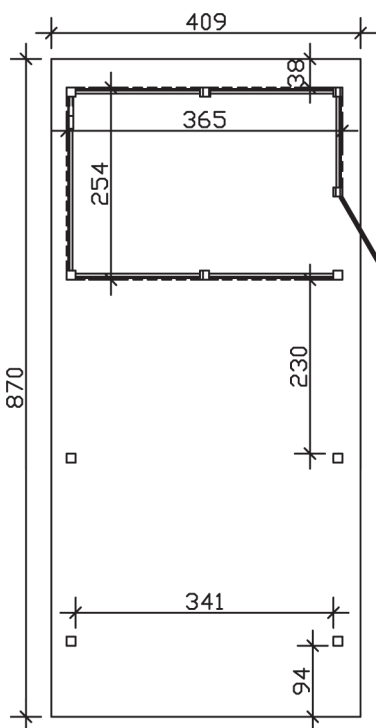

▶ Flachdach-Carport

409 X 870 cm

Carport Wendland schwarze Blende

- ▶ Massive Konstruktion aus hochwertigem Leimholz (BSH-Fichte)
- ▶ Farblich behandelt in eiche hell
- ▶ Aluminium-Dachplatten
- ▶ Pfosten 12 x 12 cm

► Datenblatt / Baubeschreibung		Carport Wendland schwarze Blende
Material		Leimholz, Fichte
Farbbehandlung		Lasiert in Eiche hell
Pfostenstärke		12 x 12 cm
Breite		409 cm
Tiefe		870 cm
Grundfläche		35,58 m ²
Umbauter Raum		84,87 m ³
Breite Sockelmaß		365 cm
Tiefe Sockelmaß		738 cm
Durchfahrtshöhe vorne		210 cm
Durchfahrtshöhe hinten		193 cm
Durchfahrtsbreite		341 cm
Firsthöhe		247 cm
Traufenhöhe		230 cm
Schneelast		1,25 kN/m ²
Dachform		Flachdach
Dachfläche		30,75 m ²
Dachneigung		1,2 °

Dachstärke	0,5 mm
Wasserablauf	nach hinten
Pfostenabstand Tiefe	230 cm
Pfostenanzahl	11
Oberfläche Holz	158,14 m ²
Im Lieferumfang enthalten	H-Pfostenanker zum Einbetonieren, Montagematerial, Aufbauanleitung
Anzahl Packstücke	2
Gesamt-Gewicht	1306 kg
Verpackung	Paket 1: B 120 cm x L 380 cm x H 85 cm Gewicht 880 kg Paket 2: B 120 cm x L 260 cm x H 60 cm Gewicht 426 kg
Artikelnummer	244409-01-51
EAN-Nummer	4018211024117
Lieferhinweis	Für die Anlieferung muss die Zufahrt für 40 t-LKW möglich sein! Die Anlieferung erfolgt frei Bordsteinkante (Festland Deutschland).
Garantie	5 Jahre gemäß unseren Garantiebedingungen

Carport Wendland schwarze Blende

Ansicht vorne

Ansicht Seite

Grundriss

Carport Wendland schwarze Blende

Schnitte und Ansichten Maßstab 1:100