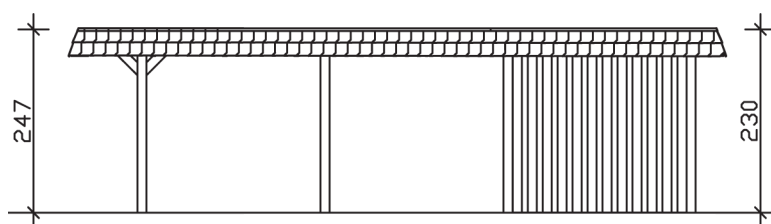

Ansicht Seite