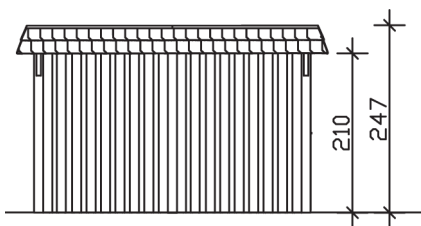

▶ Flachdach-Carport

409 X 870 cm

## Carport Wendland schwarze Blende

- ▶ Massive Konstruktion aus hochwertigem Leimholz (BSH-Fichte)
- ▶ Farblich behandelt in nussbaum
- ▶ Aluminium-Dachplatten
- ▶ Pfosten 12 x 12 cm

► Datenblatt / Baubeschreibung		Carport Wendland schwarze Blende
Material		Leimholz, Fichte
Farbbehandlung		Lasiert in Nussbaum
Pfostenstärke		12 x 12 cm
Breite		409 cm
Tiefe		870 cm
Grundfläche		35,58 m <sup>2</sup>
Umbauter Raum		84,87 m <sup>3</sup>
Breite Sockelmaß		365 cm
Tiefe Sockelmaß		738 cm
Durchfahrtshöhe vorne		210 cm
Durchfahrtshöhe hinten		193 cm
Durchfahrtsbreite		341 cm
Firsthöhe		247 cm
Traufenhöhe		230 cm
Schneelast		1,25 kN/m <sup>2</sup>
Dachform		Flachdach
Dachfläche		30,75 m <sup>2</sup>
Dachneigung		1,2 °

<b>Dachstärke</b>	0,5 mm
<b>Wasserablauf</b>	nach hinten
<b>Pfostenabstand Tiefe</b>	230 cm
<b>Pfostenanzahl</b>	11
<b>Oberfläche Holz</b>	158,14 m <sup>2</sup>
<b>Im Lieferumfang enthalten</b>	H-Pfostenanker zum Einbetonieren, Montagematerial, Aufbauanleitung
<b>Anzahl Packstücke</b>	2
<b>Gesamt-Gewicht</b>	1306 kg
<b>Verpackung</b>	Paket 1: B 120 cm x L 380 cm x H 85 cm Gewicht 880 kg Paket 2: B 120 cm x L 260 cm x H 60 cm Gewicht 426 kg
<b>Artikelnummer</b>	244409-03-51
<b>EAN-Nummer</b>	4018211024131
<b>Lieferhinweis</b>	Für die Anlieferung muss die Zufahrt für 40 t-LKW möglich sein! Die Anlieferung erfolgt frei Bordsteinkante (Festland Deutschland).
<b>Garantie</b>	5 Jahre gemäß unseren Garantiebedingungen

## Carport Wendland schwarze Blende

Ansicht vorne

Ansicht Seite

Grundriss