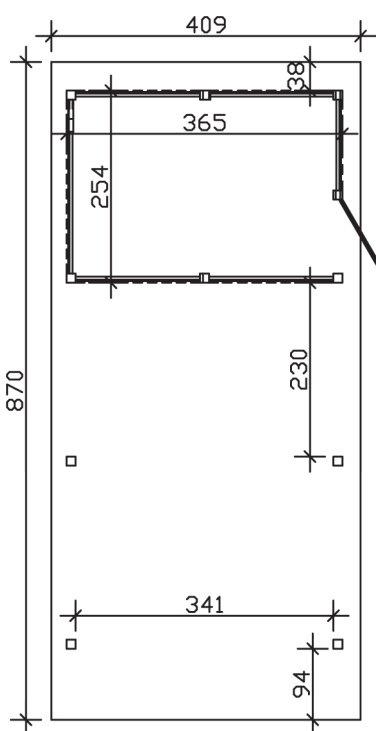

▶ Flachdach-Carport

409 X 870 cm

## Carport Wendland schwarze Blende

- ▶ Massive Konstruktion aus hochwertigem Leimholz (BSH-Fichte)
- ▶ Farblich behandelt in nussbaum
- ▶ Aluminium-Dachplatten
- ▶ Pfosten 12 x 12 cm

► Datenblatt / Baubeschreibung		Carport Wendland schwarze Blende
Material		Leimholz, Fichte
Farbbehandlung		Lasiert in Nussbaum
Pfostenstärke		12 x 12 cm
Breite		409 cm
Tiefe		870 cm
Grundfläche		35,58 m <sup>2</sup>
Umbauter Raum		84,87 m <sup>3</sup>
Breite Sockelmaß		365 cm
Tiefe Sockelmaß		738 cm
Durchfahrtshöhe vorne		210 cm
Durchfahrtshöhe hinten		193 cm
Durchfahrtsbreite		341 cm
Firsthöhe		247 cm
Traufenhöhe		230 cm
Schneelast		1,25 kN/m <sup>2</sup>
Dachform		Flachdach
Dachfläche		30,75 m <sup>2</sup>
Dachneigung		1,2 °

<b>Dachstärke</b>	0,5 mm
<b>Wasserablauf</b>	nach hinten
<b>Pfostenabstand Tiefe</b>	230 cm
<b>Pfostenanzahl</b>	11
<b>Oberfläche Holz</b>	158,14 m <sup>2</sup>
<b>Im Lieferumfang enthalten</b>	H-Pfostenanker zum Einbetonieren, Montagematerial, Aufbauanleitung
<b>Anzahl Packstücke</b>	2
<b>Gesamt-Gewicht</b>	1306 kg
<b>Verpackung</b>	Paket 1: B 120 cm x L 380 cm x H 85 cm Gewicht 880 kg Paket 2: B 120 cm x L 260 cm x H 60 cm Gewicht 426 kg
<b>Artikelnummer</b>	244409-03-51
<b>EAN-Nummer</b>	4018211024131
<b>Lieferhinweis</b>	Für die Anlieferung muss die Zufahrt für 40 t-LKW möglich sein! Die Anlieferung erfolgt frei Bordsteinkante (Festland Deutschland).
<b>Garantie</b>	5 Jahre gemäß unseren Garantiebedingungen

### Carport Wendland schwarze Blende

Schnitte und Ansichten Maßstab 1:100