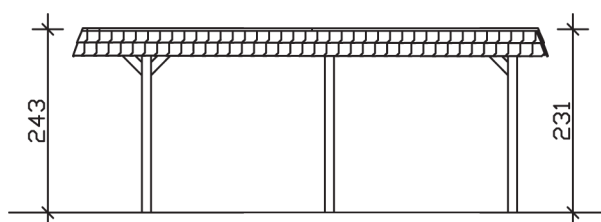

▶ Flachdach-Carport

362 X 628 cm

Carport Wendland schwarze Blende

- ▶ Massive Konstruktion aus hochwertigem Leimholz (BSH-Fichte)
- ▶ Farblich unbehandelt
- ▶ Dachschalung mit EPDM-Folie
- ▶ Pfosten 12 x 12 cm

► Datenblatt / Baubeschreibung		Carport Wendland schwarze Blende
Material		Leimholz, Fichte
Farbbehandlung		Unbehandelt
Pfostenstärke		12 x 12 cm
Breite		362 cm
Tiefe		628 cm
Grundfläche		22,73 m ²
Umbauter Raum		53,88 m ³
Breite Sockelmaß		315 cm
Tiefe Sockelmaß		496 cm
Durchfahrtshöhe vorne		206 cm
Durchfahrtshöhe hinten		194 cm
Durchfahrtsbreite		291 cm
Firsthöhe		243 cm
Traufenhöhe		231 cm
Schneelast		1,05 kN/m ²
Dachform		Flachdach
Dachfläche		19,02 m ²
Dachneigung		1,2 °

Dachstärke	20 mm
Wasserablauf	nach hinten
Pfostenabstand Tiefe	230 cm
Pfostenanzahl	6
Oberfläche Holz	102,99 m ²
Im Lieferumfang enthalten	H-Pfostenanker zum Einbetonieren, Montagematerial, Aufbauanleitung
Anzahl Packstücke	2
Gesamt-Gewicht	766 kg
Verpackung	Paket 1: B 120 cm x L 330 cm x H 70 cm Gewicht 705 kg Paket 2: B 50 cm x L 50 cm x H 40 cm Gewicht 61 kg
Artikelnummer	244003-00-35
EAN-Nummer	4018211024827
Lieferhinweis	Für die Anlieferung muss die Zufahrt für 40 t-LKW möglich sein! Die Anlieferung erfolgt frei Bordsteinkante (Festland Deutschland).
Garantie	5 Jahre gemäß unseren Garantiebedingungen

Carport Wendland schwarze Blende

Ansicht vorne

Ansicht Seite

Grundriss

Carport Wendland schwarze Blende

Schnitte und Ansichten Maßstab 1:100