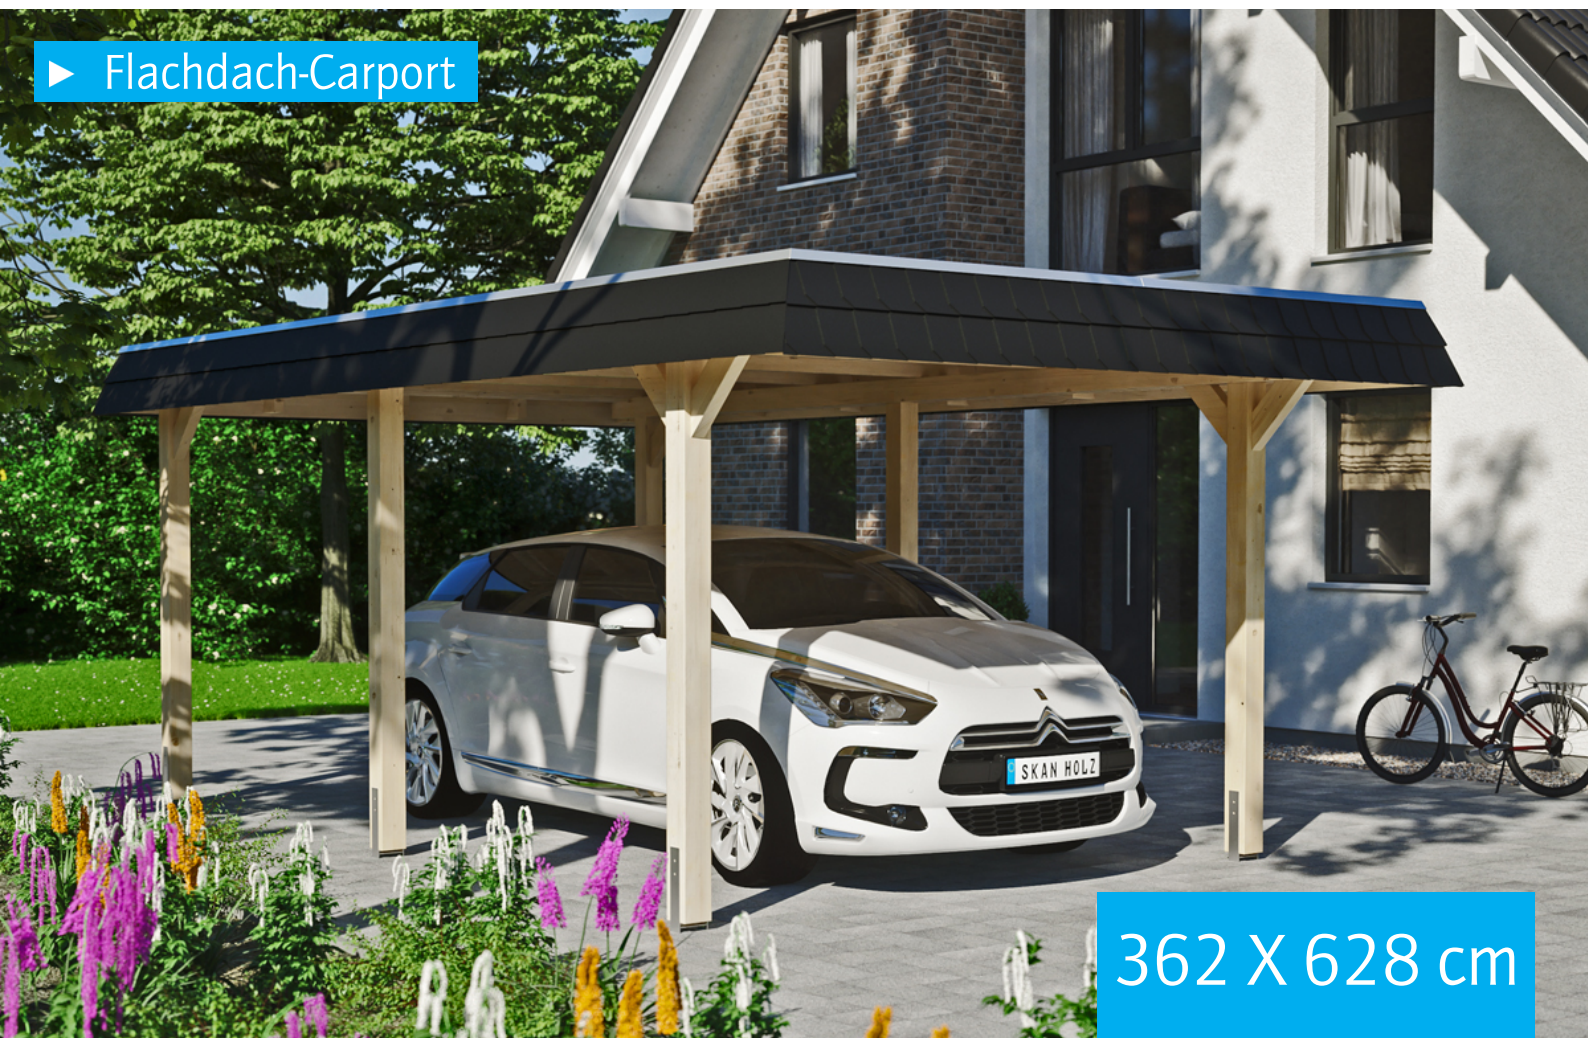

▶ Flachdach-Carport

362 X 628 cm

Carport Wendland schwarze Blende

- ▶ Massive Konstruktion aus hochwertigem Leimholz (BSH-Fichte)
- ▶ Farblich unbehandelt
- ▶ Dachschalung mit EPDM-Folie
- ▶ Pfosten 12 x 12 cm

► Datenblatt / Baubeschreibung		Carport Wendland schwarze Blende
Material		Leimholz, Fichte
Farbbehandlung		Unbehandelt
Pfostenstärke		12 x 12 cm
Breite		362 cm
Tiefe		628 cm
Grundfläche		22,73 m ²
Umbauter Raum		53,88 m ³
Breite Sockelmaß		315 cm
Tiefe Sockelmaß		496 cm
Durchfahrtshöhe vorne		206 cm
Durchfahrtshöhe hinten		194 cm
Durchfahrtsbreite		291 cm
Firsthöhe		243 cm
Traufenhöhe		231 cm
Schneelast		1,05 kN/m ²
Dachform		Flachdach
Dachfläche		19,02 m ²
Dachneigung		1,2 °

Dachstärke	20 mm
Wasserablauf	nach hinten
Pfostenabstand Tiefe	230 cm
Pfostenanzahl	6
Oberfläche Holz	102,99 m ²
Im Lieferumfang enthalten	H-Pfostenanker zum Einbetonieren, Montagematerial, Aufbauanleitung
Anzahl Packstücke	2
Gesamt-Gewicht	766 kg
Verpackung	Paket 1: B 120 cm x L 330 cm x H 70 cm Gewicht 705 kg Paket 2: B 50 cm x L 50 cm x H 40 cm Gewicht 61 kg
Artikelnummer	244003-00-35
EAN-Nummer	4018211024827
Lieferhinweis	Für die Anlieferung muss die Zufahrt für 40 t-LKW möglich sein! Die Anlieferung erfolgt frei Bordsteinkante (Festland Deutschland).
Garantie	5 Jahre gemäß unseren Garantiebedingungen

Carport Wendland schwarze Blende

Ansicht vorne

Ansicht Seite

Grundriss

Carport Wendland schwarze Blende

Schnitte und Ansichten Maßstab 1:100