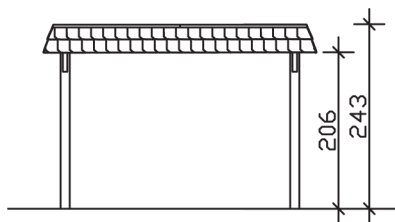

▶ Flachdach-Carport

362 X 628 cm

Carport Wendland schwarze Blende

- ▶ Massive Konstruktion aus hochwertigem Leimholz (BSH-Fichte)
- ▶ Farblich unbehandelt
- ▶ Dachschalung mit EPDM-Folie
- ▶ Pfosten 12 x 12 cm

► Datenblatt / Baubeschreibung		Carport Wendland schwarze Blende
Material		Leimholz, Fichte
Farbbehandlung		Unbehandelt
Pfostenstärke		12 x 12 cm
Breite		362 cm
Tiefe		628 cm
Grundfläche		22,73 m ²
Umbauter Raum		53,88 m ³
Breite Sockelmaß		315 cm
Tiefe Sockelmaß		496 cm
Durchfahrtshöhe vorne		206 cm
Durchfahrtshöhe hinten		194 cm
Durchfahrtsbreite		291 cm
Firsthöhe		243 cm
Traufenhöhe		231 cm
Schneelast		1,05 kN/m ²
Dachform		Flachdach
Dachfläche		19,02 m ²
Dachneigung		1,2 °

Dachstärke	20 mm
Wasserablauf	nach hinten
Pfostenabstand Tiefe	230 cm
Pfostenanzahl	6
Oberfläche Holz	102,99 m ²
Im Lieferumfang enthalten	H-Pfostenanker zum Einbetonieren, Montagematerial, Aufbauanleitung
Anzahl Packstücke	2
Gesamt-Gewicht	766 kg
Verpackung	Paket 1: B 120 cm x L 330 cm x H 70 cm Gewicht 705 kg Paket 2: B 50 cm x L 50 cm x H 40 cm Gewicht 61 kg
Artikelnummer	244003-00-35
EAN-Nummer	4018211024827
Lieferhinweis	Für die Anlieferung muss die Zufahrt für 40 t-LKW möglich sein! Die Anlieferung erfolgt frei Bordsteinkante (Festland Deutschland).
Garantie	5 Jahre gemäß unseren Garantiebedingungen

Carport Wendland schwarze Blende

Ansicht vorne

Ansicht Seite

Grundriss

Carport Wendland schwarze Blende

Schnitte und Ansichten Maßstab 1:100