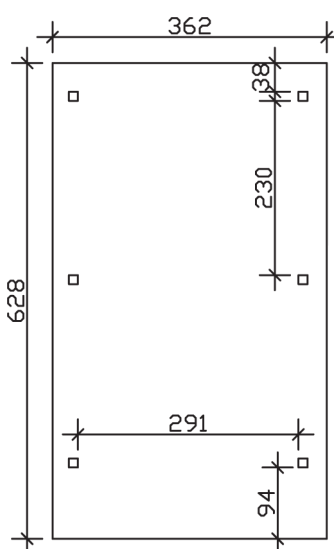

▶ Flachdach-Carport

362 X 628 cm

Carport Wendland schwarze Blende

- ▶ Massive Konstruktion aus hochwertigem Leimholz (BSH-Fichte)
- ▶ Farblich unbehandelt
- ▶ Dachschalung mit EPDM-Folie
- ▶ Pfosten 12 x 12 cm

► Datenblatt / Baubeschreibung		Carport Wendland schwarze Blende
Material		Leimholz, Fichte
Farbbehandlung		Unbehandelt
Pfostenstärke		12 x 12 cm
Breite		362 cm
Tiefe		628 cm
Grundfläche		22,73 m ²
Umbauter Raum		53,88 m ³
Breite Sockelmaß		315 cm
Tiefe Sockelmaß		496 cm
Durchfahrtshöhe vorne		206 cm
Durchfahrtshöhe hinten		194 cm
Durchfahrtsbreite		291 cm
Firsthöhe		243 cm
Traufenhöhe		231 cm
Schneelast		1,05 kN/m ²
Dachform		Flachdach
Dachfläche		19,02 m ²
Dachneigung		1,2 °

Dachstärke	20 mm
Wasserablauf	nach hinten
Pfostenabstand Tiefe	230 cm
Pfostenanzahl	6
Oberfläche Holz	102,99 m ²
Im Lieferumfang enthalten	H-Pfostenanker zum Einbetonieren, Montagematerial, Aufbauanleitung
Anzahl Packstücke	2
Gesamt-Gewicht	766 kg
Verpackung	Paket 1: B 120 cm x L 330 cm x H 70 cm Gewicht 705 kg Paket 2: B 50 cm x L 50 cm x H 40 cm Gewicht 61 kg
Artikelnummer	244003-00-35
EAN-Nummer	4018211024827
Lieferhinweis	Für die Anlieferung muss die Zufahrt für 40 t-LKW möglich sein! Die Anlieferung erfolgt frei Bordsteinkante (Festland Deutschland).
Garantie	5 Jahre gemäß unseren Garantiebedingungen

Carport Wendland schwarze Blende

Ansicht vorne

Ansicht Seite

Grundriss

Carport Wendland schwarze Blende

Schnitte und Ansichten Maßstab 1:100