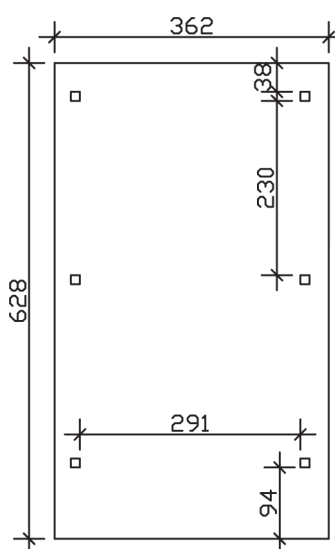

► Flachdach-Carport

362 X 628 cm

## Carport Wendland schwarze Blende

- Massive Konstruktion aus hochwertigem Leimholz (BSH-Fichte)
- Farblich behandelt in eiche hell
- Dachschalung mit EPDM-Folie
- Pfosten 12 x 12 cm

► Datenblatt / Baubeschreibung		Carport Wendland schwarze Blende
<b>Material</b>		Leimholz, Fichte
<b>Farbbehandlung</b>		Lasiert in Eiche hell
<b>Pfostenstärke</b>		12 x 12 cm
<b>Breite</b>		362 cm
<b>Tiefe</b>		628 cm
<b>Grundfläche</b>		22,73 m <sup>2</sup>
<b>Umbauter Raum</b>		53,88 m <sup>3</sup>
<b>Breite Sockelmaß</b>		315 cm
<b>Tiefe Sockelmaß</b>		496 cm
<b>Durchfahrtshöhe vorne</b>		206 cm
<b>Durchfahrtshöhe hinten</b>		194 cm
<b>Durchfahrtsbreite</b>		291 cm
<b>Firsthöhe</b>		243 cm
<b>Traufenhöhe</b>		231 cm
<b>Schneelast</b>		1,05 kN/m <sup>2</sup>
<b>Dachform</b>		Flachdach
<b>Dachfläche</b>		19,02 m <sup>2</sup>
<b>Dachneigung</b>		1,2 °

<b>Dachstärke</b>	20 mm
<b>Wasserablauf</b>	nach hinten
<b>Pfostenabstand Tiefe</b>	230 cm
<b>Pfostenanzahl</b>	6
<b>Oberfläche Holz</b>	102,99 m <sup>2</sup>
<b>Im Lieferumfang enthalten</b>	H-Pfostenanker zum Einbetonieren, Montagematerial, Aufbauanleitung
<b>Anzahl Packstücke</b>	2
<b>Gesamt-Gewicht</b>	766 kg
<b>Verpackung</b>	Paket 1: B 120 cm x L 330 cm x H 70 cm Gewicht 705 kg Paket 2: B 50 cm x L 50 cm x H 40 cm Gewicht 61 kg
<b>Artikelnummer</b>	244003-01-35
<b>EAN-Nummer</b>	4018211024834
<b>Lieferhinweis</b>	Für die Anlieferung muss die Zufahrt für 40 t-LKW möglich sein! Die Anlieferung erfolgt frei Bordsteinkante (Festland Deutschland).
<b>Garantie</b>	5 Jahre gemäß unseren Garantiebedingungen

### Carport Wendland schwarze Blende

Schnitte und Ansichten Maßstab 1:100