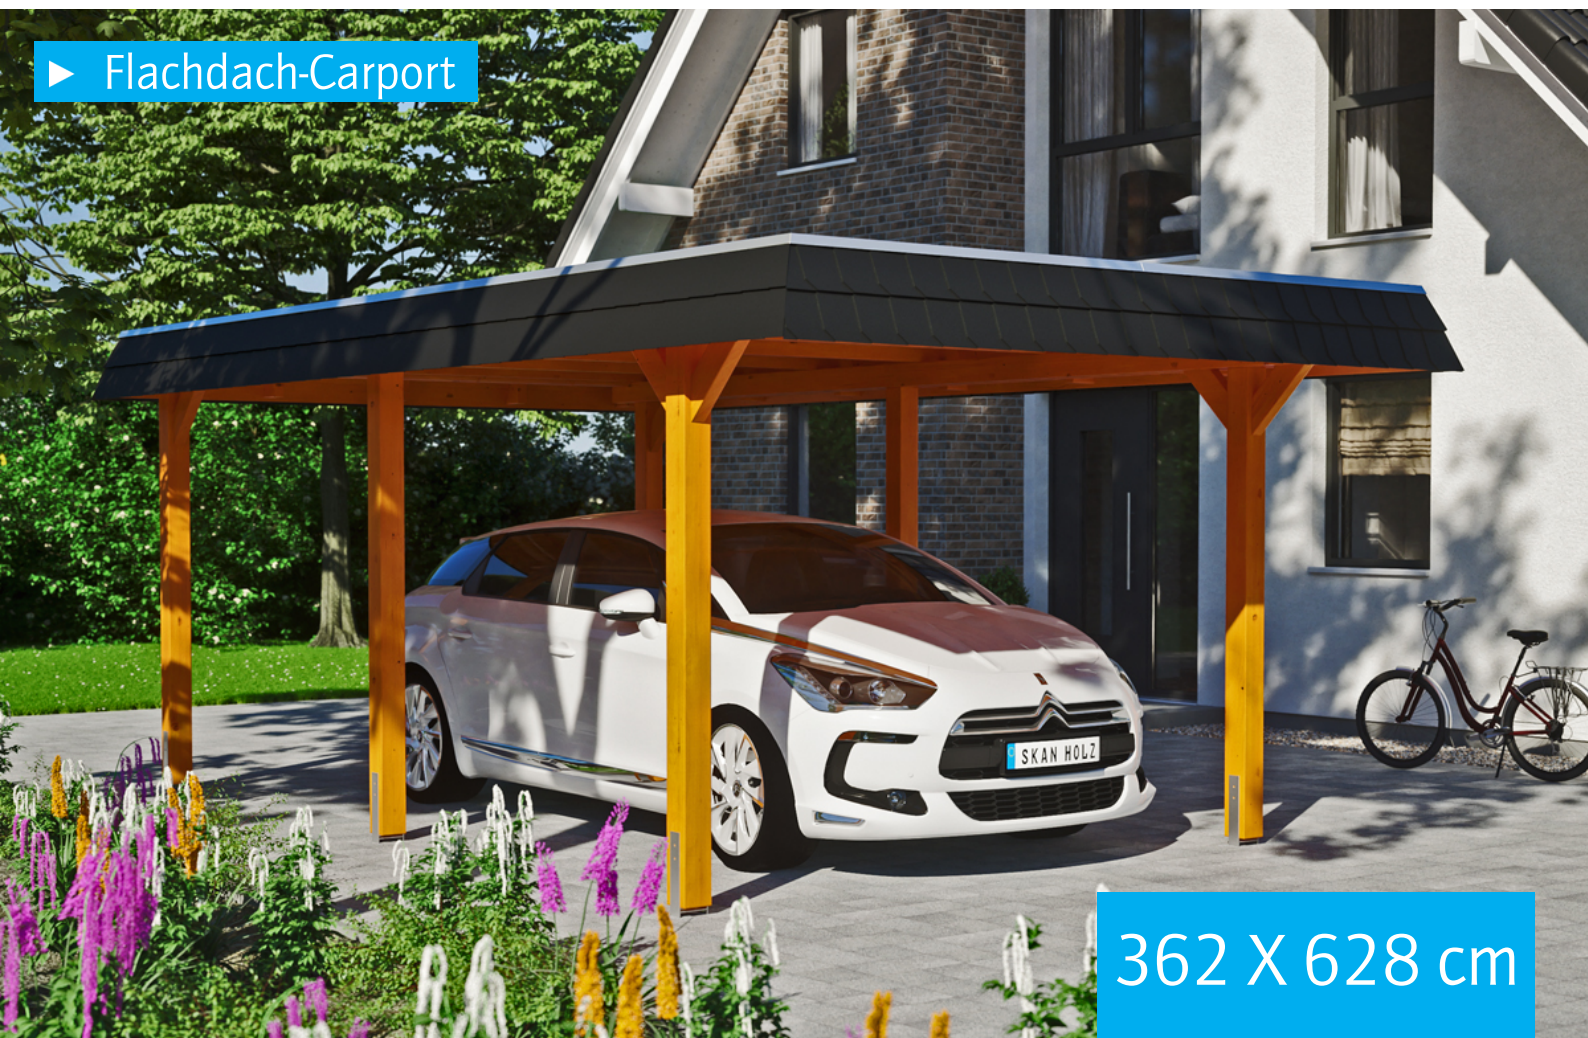

► Flachdach-Carport

362 X 628 cm

## Carport Wendland schwarze Blende

- Massive Konstruktion aus hochwertigem Leimholz (BSH-Fichte)
- Farblich behandelt in eiche hell
- Dachschalung mit EPDM-Folie
- Pfosten 12 x 12 cm

► Datenblatt / Baubeschreibung		Carport Wendland schwarze Blende
<b>Material</b>		Leimholz, Fichte
<b>Farbbehandlung</b>		Lasiert in Eiche hell
<b>Pfostenstärke</b>		12 x 12 cm
<b>Breite</b>		362 cm
<b>Tiefe</b>		628 cm
<b>Grundfläche</b>		22,73 m <sup>2</sup>
<b>Umbauter Raum</b>		53,88 m <sup>3</sup>
<b>Breite Sockelmaß</b>		315 cm
<b>Tiefe Sockelmaß</b>		496 cm
<b>Durchfahrtshöhe vorne</b>		206 cm
<b>Durchfahrtshöhe hinten</b>		194 cm
<b>Durchfahrtsbreite</b>		291 cm
<b>Firsthöhe</b>		243 cm
<b>Traufenhöhe</b>		231 cm
<b>Schneelast</b>		1,05 kN/m <sup>2</sup>
<b>Dachform</b>		Flachdach
<b>Dachfläche</b>		19,02 m <sup>2</sup>
<b>Dachneigung</b>		1,2 °

<b>Dachstärke</b>	20 mm
<b>Wasserablauf</b>	nach hinten
<b>Pfostenabstand Tiefe</b>	230 cm
<b>Pfostenanzahl</b>	6
<b>Oberfläche Holz</b>	102,99 m <sup>2</sup>
<b>Im Lieferumfang enthalten</b>	H-Pfostenanker zum Einbetonieren, Montagematerial, Aufbauanleitung
<b>Anzahl Packstücke</b>	2
<b>Gesamt-Gewicht</b>	766 kg
<b>Verpackung</b>	Paket 1: B 120 cm x L 330 cm x H 70 cm Gewicht 705 kg Paket 2: B 50 cm x L 50 cm x H 40 cm Gewicht 61 kg
<b>Artikelnummer</b>	244003-01-35
<b>EAN-Nummer</b>	4018211024834
<b>Lieferhinweis</b>	Für die Anlieferung muss die Zufahrt für 40 t-LKW möglich sein! Die Anlieferung erfolgt frei Bordsteinkante (Festland Deutschland).
<b>Garantie</b>	5 Jahre gemäß unseren Garantiebedingungen

## Carport Wendland schwarze Blende

Ansicht vorne

Ansicht Seite

Grundriss