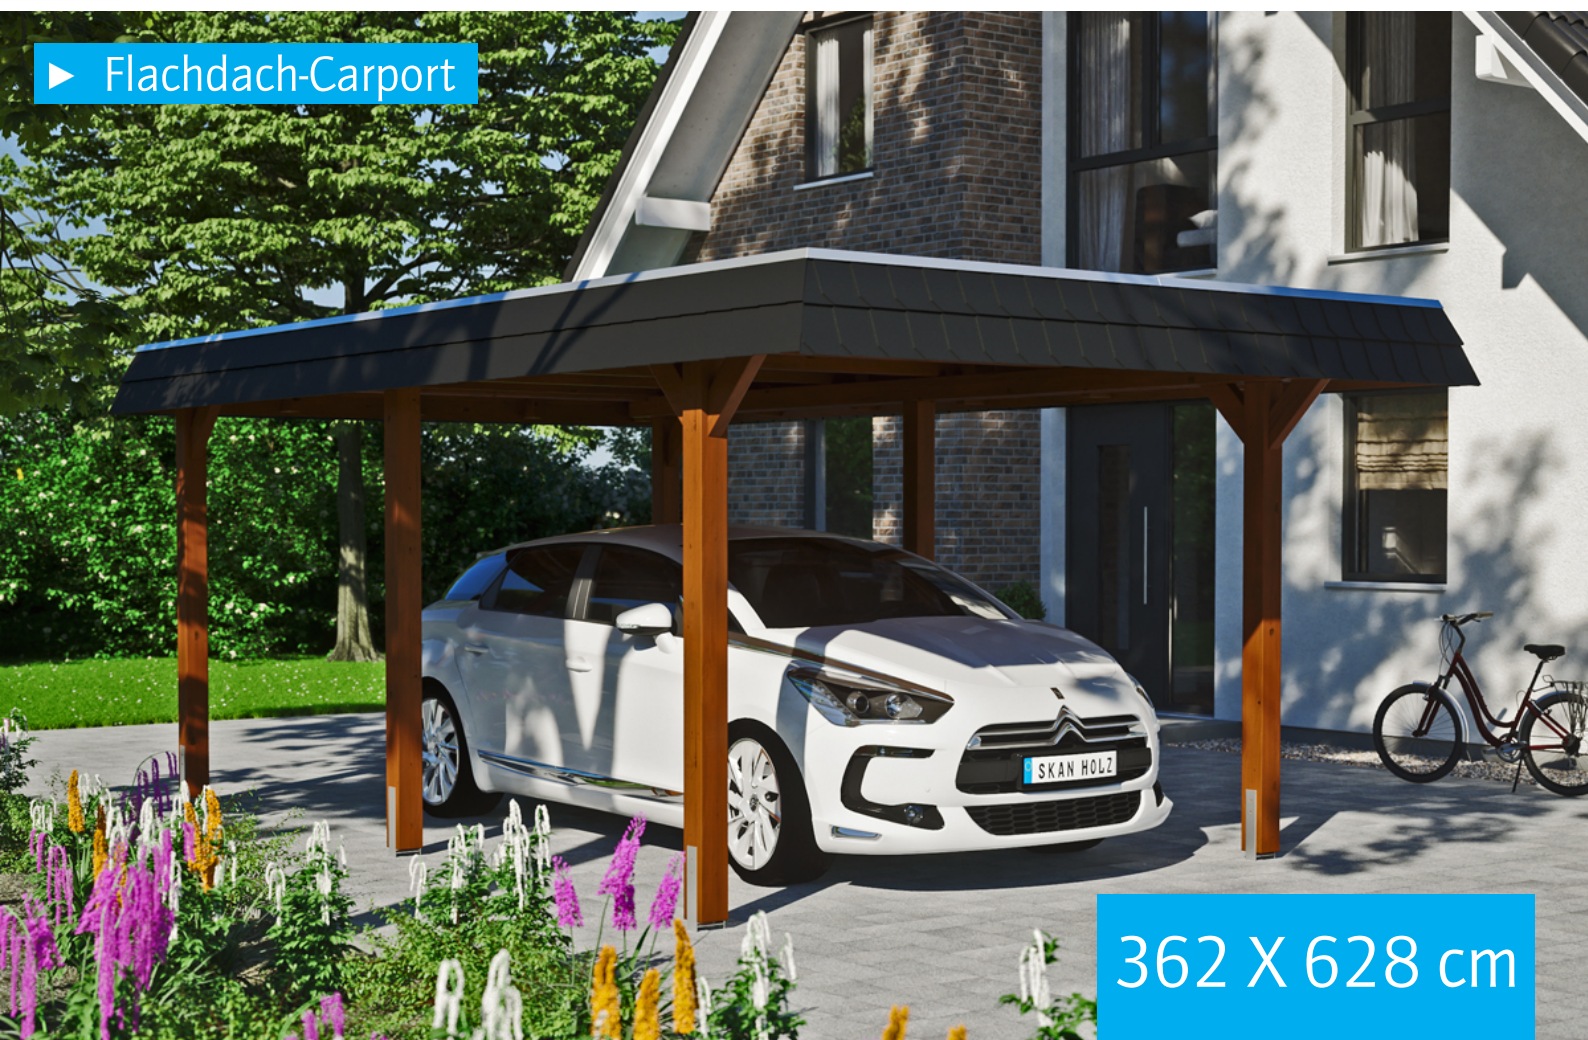

▶ Flachdach-Carport

362 X 628 cm

## Carport Wendland schwarze Blende

- ▶ Massive Konstruktion aus hochwertigem Leimholz (BSH-Fichte)
- ▶ Farblich behandelt in nussbaum
- ▶ Dachschalung mit EPDM-Folie
- ▶ Pfosten 12 x 12 cm

► Datenblatt / Baubeschreibung		Carport Wendland schwarze Blende
<b>Material</b>		Leimholz, Fichte
<b>Farbbehandlung</b>		Lasiert in Nussbaum
<b>Pfostenstärke</b>		12 x 12 cm
<b>Breite</b>		362 cm
<b>Tiefe</b>		628 cm
<b>Grundfläche</b>		22,73 m <sup>2</sup>
<b>Umbauter Raum</b>		53,88 m <sup>3</sup>
<b>Breite Sockelmaß</b>		315 cm
<b>Tiefe Sockelmaß</b>		496 cm
<b>Durchfahrtshöhe vorne</b>		206 cm
<b>Durchfahrtshöhe hinten</b>		194 cm
<b>Durchfahrtsbreite</b>		291 cm
<b>Firsthöhe</b>		243 cm
<b>Traufenhöhe</b>		231 cm
<b>Schneelast</b>		1,05 kN/m <sup>2</sup>
<b>Dachform</b>		Flachdach
<b>Dachfläche</b>		19,02 m <sup>2</sup>
<b>Dachneigung</b>		1,2 °

<b>Dachstärke</b>	20 mm
<b>Wasserablauf</b>	nach hinten
<b>Pfostenabstand Tiefe</b>	230 cm
<b>Pfostenanzahl</b>	6
<b>Oberfläche Holz</b>	102,99 m <sup>2</sup>
<b>Im Lieferumfang enthalten</b>	H-Pfostenanker zum Einbetonieren, Montagematerial, Aufbauanleitung
<b>Anzahl Packstücke</b>	2
<b>Gesamt-Gewicht</b>	766 kg
<b>Verpackung</b>	Paket 1: B 120 cm x L 330 cm x H 70 cm Gewicht 705 kg Paket 2: B 50 cm x L 50 cm x H 40 cm Gewicht 61 kg
<b>Artikelnummer</b>	244003-03-35
<b>EAN-Nummer</b>	4018211024858
<b>Lieferhinweis</b>	Für die Anlieferung muss die Zufahrt für 40 t-LKW möglich sein! Die Anlieferung erfolgt frei Bordsteinkante (Festland Deutschland).
<b>Garantie</b>	5 Jahre gemäß unseren Garantiebedingungen

## Carport Wendland schwarze Blende

Ansicht vorne

Ansicht Seite

Grundriss