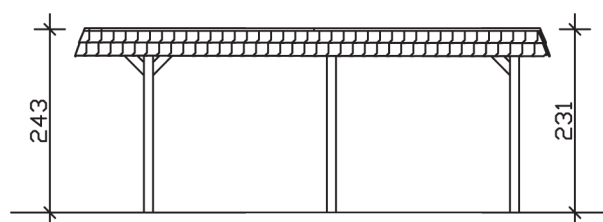

Ansicht Seite