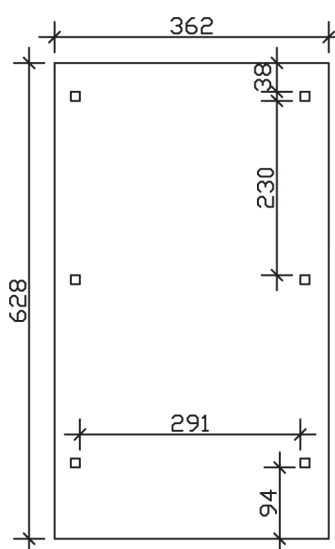

▶ Flachdach-Carport

362 X 628 cm

## Carport Wendland schwarze Blende

- ▶ Massive Konstruktion aus hochwertigem Leimholz (BSH-Fichte)
- ▶ Farblich behandelt in nussbaum
- ▶ Dachschalung mit EPDM-Folie
- ▶ Pfosten 12 x 12 cm

► Datenblatt / Baubeschreibung		Carport Wendland schwarze Blende
<b>Material</b>		Leimholz, Fichte
<b>Farbbehandlung</b>		Lasiert in Nussbaum
<b>Pfostenstärke</b>		12 x 12 cm
<b>Breite</b>		362 cm
<b>Tiefe</b>		628 cm
<b>Grundfläche</b>		22,73 m <sup>2</sup>
<b>Umbauter Raum</b>		53,88 m <sup>3</sup>
<b>Breite Sockelmaß</b>		315 cm
<b>Tiefe Sockelmaß</b>		496 cm
<b>Durchfahrtshöhe vorne</b>		206 cm
<b>Durchfahrtshöhe hinten</b>		194 cm
<b>Durchfahrtsbreite</b>		291 cm
<b>Firsthöhe</b>		243 cm
<b>Traufenhöhe</b>		231 cm
<b>Schneelast</b>		1,05 kN/m <sup>2</sup>
<b>Dachform</b>		Flachdach
<b>Dachfläche</b>		19,02 m <sup>2</sup>
<b>Dachneigung</b>		1,2 °

<b>Dachstärke</b>	20 mm
<b>Wasserablauf</b>	nach hinten
<b>Pfostenabstand Tiefe</b>	230 cm
<b>Pfostenanzahl</b>	6
<b>Oberfläche Holz</b>	102,99 m <sup>2</sup>
<b>Im Lieferumfang enthalten</b>	H-Pfostenanker zum Einbetonieren, Montagematerial, Aufbauanleitung
<b>Anzahl Packstücke</b>	2
<b>Gesamt-Gewicht</b>	766 kg
<b>Verpackung</b>	Paket 1: B 120 cm x L 330 cm x H 70 cm Gewicht 705 kg Paket 2: B 50 cm x L 50 cm x H 40 cm Gewicht 61 kg
<b>Artikelnummer</b>	244003-03-35
<b>EAN-Nummer</b>	4018211024858
<b>Lieferhinweis</b>	Für die Anlieferung muss die Zufahrt für 40 t-LKW möglich sein! Die Anlieferung erfolgt frei Bordsteinkante (Festland Deutschland).
<b>Garantie</b>	5 Jahre gemäß unseren Garantiebedingungen

### Carport Wendland schwarze Blende

Schnitte und Ansichten Maßstab 1:100