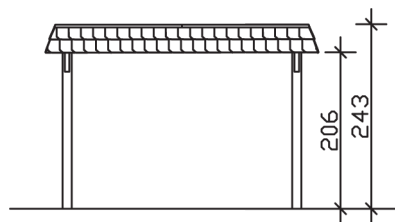

▶ Flachdach-Carport

362 X 628 cm

Carport Wendland schwarze Blende

- ▶ Massive Konstruktion aus hochwertigem Leimholz (BSH-Fichte)
- ▶ Farblich behandelt in weiß
- ▶ Dachschalung mit EPDM-Folie
- ▶ Pfosten 12 x 12 cm

► Datenblatt / Baubeschreibung		Carport Wendland schwarze Blende
Material		Leimholz, Fichte
Farbbehandlung		Lasiert in Weiß
Pfostenstärke		12 x 12 cm
Breite		362 cm
Tiefe		628 cm
Grundfläche		22,73 m ²
Umbauter Raum		53,88 m ³
Breite Sockelmaß		315 cm
Tiefe Sockelmaß		496 cm
Durchfahrtshöhe vorne		206 cm
Durchfahrtshöhe hinten		194 cm
Durchfahrtsbreite		291 cm
Firsthöhe		243 cm
Traufenhöhe		231 cm
Schneelast		1,05 kN/m ²
Dachform		Flachdach
Dachfläche		19,02 m ²
Dachneigung		1,2 °

Dachstärke	20 mm
Wasserablauf	nach hinten
Pfostenabstand Tiefe	230 cm
Pfostenanzahl	6
Oberfläche Holz	102,99 m ²
Im Lieferumfang enthalten	H-Pfostenanker zum Einbetonieren, Montagematerial, Aufbauanleitung
Anzahl Packstücke	2
Gesamt-Gewicht	766 kg
Verpackung	Paket 1: B 120 cm x L 330 cm x H 70 cm Gewicht 705 kg Paket 2: B 50 cm x L 50 cm x H 40 cm Gewicht 61 kg
Artikelnummer	244003-11-35
EAN-Nummer	4018211024865
Lieferhinweis	Für die Anlieferung muss die Zufahrt für 40 t-LKW möglich sein! Die Anlieferung erfolgt frei Bordsteinkante (Festland Deutschland).
Garantie	5 Jahre gemäß unseren Garantiebedingungen

Carport Wendland schwarze Blende

Ansicht vorne

Ansicht Seite

Grundriss

Carport Wendland schwarze Blende

Schnitte und Ansichten Maßstab 1:100