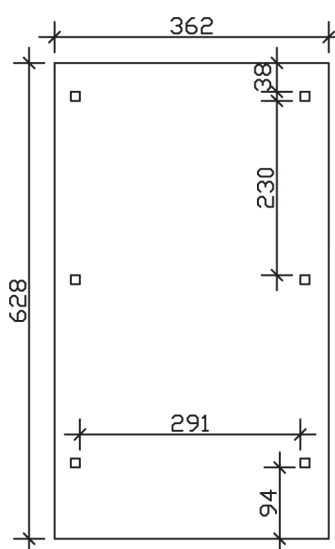

▶ Flachdach-Carport

362 X 628 cm

Carport Wendland schwarze Blende

- ▶ Massive Konstruktion aus hochwertigem Leimholz (BSH-Fichte)
- ▶ Farblich behandelt in weiß
- ▶ Dachschalung mit EPDM-Folie
- ▶ Pfosten 12 x 12 cm

► Datenblatt / Baubeschreibung		Carport Wendland schwarze Blende
Material		Leimholz, Fichte
Farbbehandlung		Lasiert in Weiß
Pfostenstärke		12 x 12 cm
Breite		362 cm
Tiefe		628 cm
Grundfläche		22,73 m ²
Umbauter Raum		53,88 m ³
Breite Sockelmaß		315 cm
Tiefe Sockelmaß		496 cm
Durchfahrtshöhe vorne		206 cm
Durchfahrtshöhe hinten		194 cm
Durchfahrtsbreite		291 cm
Firsthöhe		243 cm
Traufenhöhe		231 cm
Schneelast		1,05 kN/m ²
Dachform		Flachdach
Dachfläche		19,02 m ²
Dachneigung		1,2 °

Dachstärke	20 mm
Wasserablauf	nach hinten
Pfostenabstand Tiefe	230 cm
Pfostenanzahl	6
Oberfläche Holz	102,99 m ²
Im Lieferumfang enthalten	H-Pfostenanker zum Einbetonieren, Montagematerial, Aufbauanleitung
Anzahl Packstücke	2
Gesamt-Gewicht	766 kg
Verpackung	Paket 1: B 120 cm x L 330 cm x H 70 cm Gewicht 705 kg Paket 2: B 50 cm x L 50 cm x H 40 cm Gewicht 61 kg
Artikelnummer	244003-11-35
EAN-Nummer	4018211024865
Lieferhinweis	Für die Anlieferung muss die Zufahrt für 40 t-LKW möglich sein! Die Anlieferung erfolgt frei Bordsteinkante (Festland Deutschland).
Garantie	5 Jahre gemäß unseren Garantiebedingungen

Carport Wendland schwarze Blende

Ansicht vorne

Ansicht Seite

Grundriss

Carport Wendland schwarze Blende

Schnitte und Ansichten Maßstab 1:100