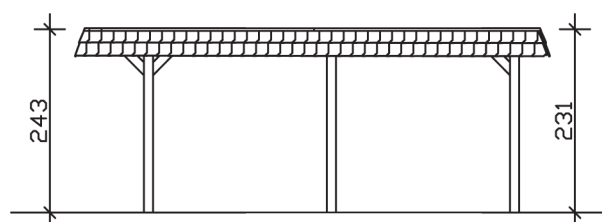

▶ Flachdach-Carport

362 X 628 cm

Carport Wendland schwarze Blende

- ▶ Massive Konstruktion aus hochwertigem Leimholz (BSH-Fichte)
- ▶ Farblich behandelt in weiß
- ▶ Dachschalung mit EPDM-Folie
- ▶ Pfosten 12 x 12 cm

► Datenblatt / Baubeschreibung		Carport Wendland schwarze Blende
Material		Leimholz, Fichte
Farbbehandlung		Lasiert in Weiß
Pfostenstärke		12 x 12 cm
Breite		362 cm
Tiefe		628 cm
Grundfläche		22,73 m ²
Umbauter Raum		53,88 m ³
Breite Sockelmaß		315 cm
Tiefe Sockelmaß		496 cm
Durchfahrtshöhe vorne		206 cm
Durchfahrtshöhe hinten		194 cm
Durchfahrtsbreite		291 cm
Firsthöhe		243 cm
Traufenhöhe		231 cm
Schneelast		1,05 kN/m ²
Dachform		Flachdach
Dachfläche		19,02 m ²
Dachneigung		1,2 °

Dachstärke	20 mm
Wasserablauf	nach hinten
Pfostenabstand Tiefe	230 cm
Pfostenanzahl	6
Oberfläche Holz	102,99 m ²
Im Lieferumfang enthalten	H-Pfostenanker zum Einbetonieren, Montagematerial, Aufbauanleitung
Anzahl Packstücke	2
Gesamt-Gewicht	766 kg
Verpackung	Paket 1: B 120 cm x L 330 cm x H 70 cm Gewicht 705 kg Paket 2: B 50 cm x L 50 cm x H 40 cm Gewicht 61 kg
Artikelnummer	244003-11-35
EAN-Nummer	4018211024865
Lieferhinweis	Für die Anlieferung muss die Zufahrt für 40 t-LKW möglich sein! Die Anlieferung erfolgt frei Bordsteinkante (Festland Deutschland).
Garantie	5 Jahre gemäß unseren Garantiebedingungen

Carport Wendland schwarze Blende

Ansicht vorne

Ansicht Seite

Grundriss

Carport Wendland schwarze Blende

Schnitte und Ansichten Maßstab 1:100