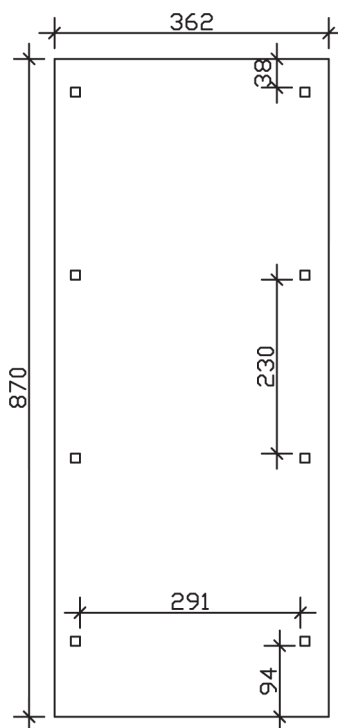

► Flachdach-Carport

362 X 870 cm

Carport Wendland schwarze Blende

- Massive Konstruktion aus hochwertigem Leimholz (BSH-Fichte)
- Farblich unbehandelt
- Dachschalung mit EPDM-Folie
- Pfosten 12 x 12 cm

► Datenblatt / Baubeschreibung		Carport Wendland schwarze Blende
Material		Leimholz, Fichte
Farbbehandlung		Unbehandelt
Pfostenstärke		12 x 12 cm
Breite		362 cm
Tiefe		870 cm
Grundfläche		31,49 m ²
Umbauter Raum		73,85 m ³
Breite Sockelmaß		315 cm
Tiefe Sockelmaß		738 cm
Durchfahrtshöhe vorne		206 cm
Durchfahrtshöhe hinten		189 cm
Durchfahrtsbreite		291 cm
Firsthöhe		243 cm
Traufenhöhe		226 cm
Schneelast		1,05 kN/m ²
Dachform		Flachdach
Dachfläche		26,84 m ²
Dachneigung		1,2 °

Dachstärke	20 mm
Wasserablauf	nach hinten
Pfostenabstand Tiefe	230 cm
Pfostenanzahl	8
Oberfläche Holz	143,72 m ²
Im Lieferumfang enthalten	H-Pfostenanker zum Einbetonieren, Montagematerial, Aufbauanleitung
Anzahl Packstücke	2
Gesamt-Gewicht	1032 kg
Verpackung	Paket 1: B 120 cm x L 330 cm x H 85 cm Gewicht 932 kg Paket 2: B 50 cm x L 50 cm x H 60 cm Gewicht 100 kg
Artikelnummer	244102-00-35
EAN-Nummer	4018211025008
Lieferhinweis	Für die Anlieferung muss die Zufahrt für 40 t-LKW möglich sein! Die Anlieferung erfolgt frei Bordsteinkante (Festland Deutschland).
Garantie	5 Jahre gemäß unseren Garantiebedingungen

Carport Wendland schwarze Blende

Ansicht vorne

Ansicht Seite

Grundriss

Carport Wendland schwarze Blende

Schnitte und Ansichten Maßstab 1:100