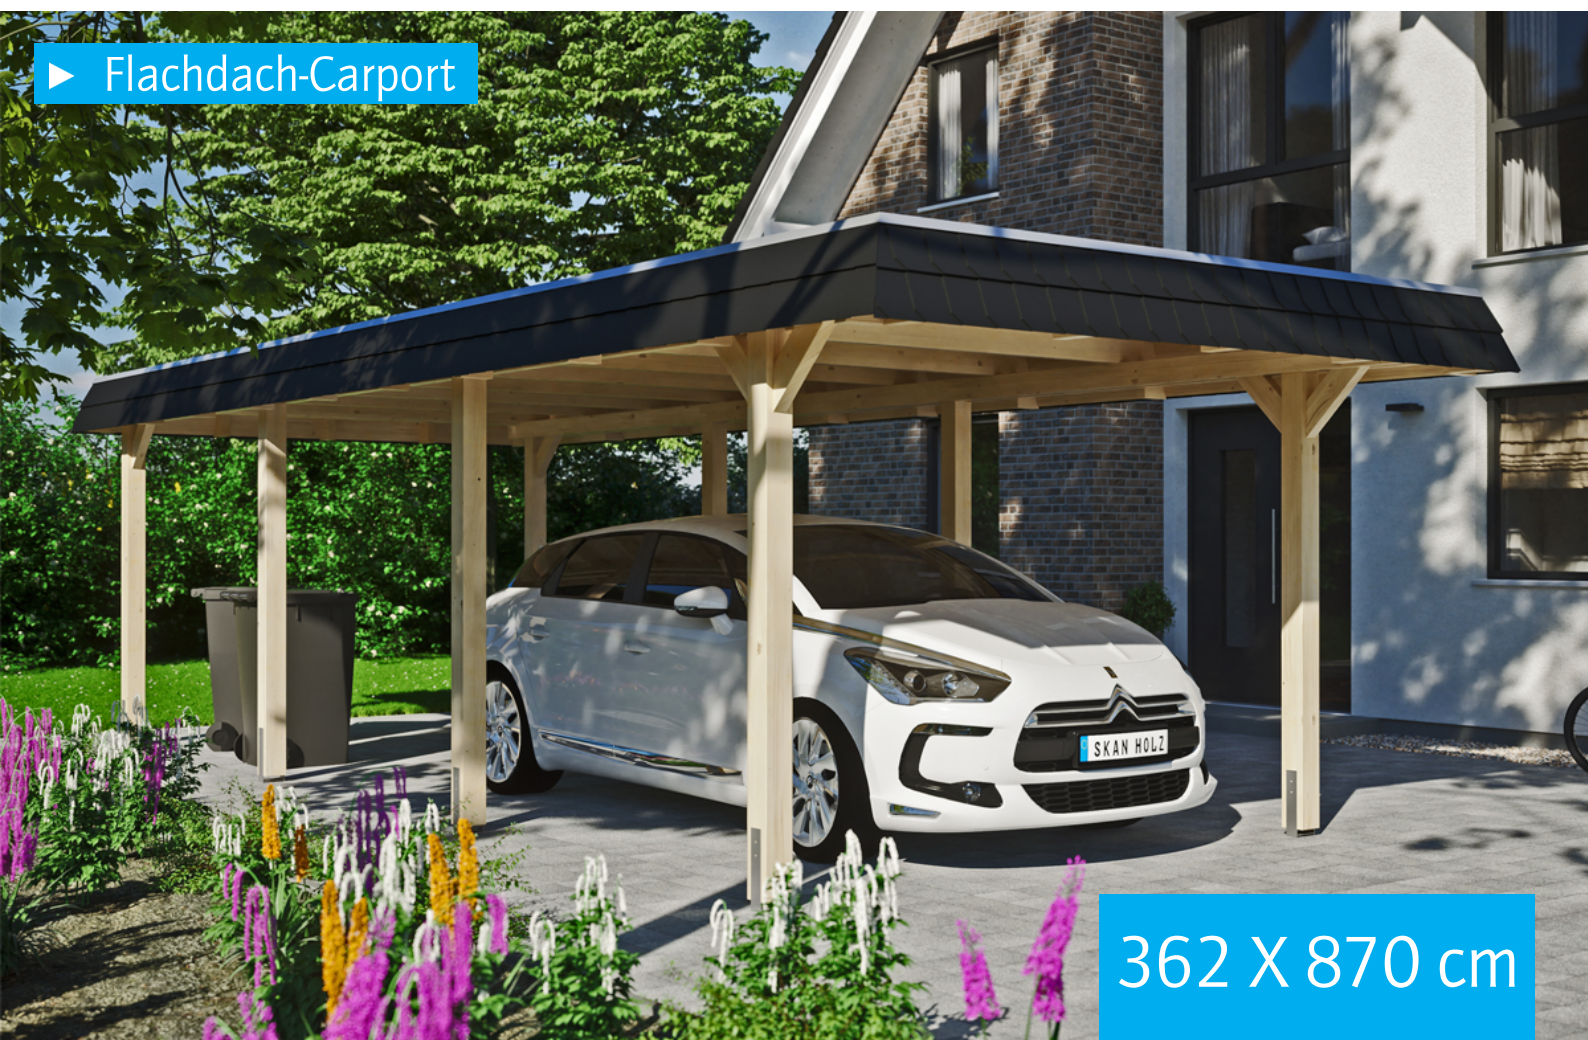

► Flachdach-Carport

362 X 870 cm

Carport Wendland schwarze Blende

- Massive Konstruktion aus hochwertigem Leimholz (BSH-Fichte)
- Farblich unbehandelt
- Dachschalung mit EPDM-Folie
- Pfosten 12 x 12 cm

► Datenblatt / Baubeschreibung		Carport Wendland schwarze Blende
Material		Leimholz, Fichte
Farbbehandlung		Unbehandelt
Pfostenstärke		12 x 12 cm
Breite		362 cm
Tiefe		870 cm
Grundfläche		31,49 m ²
Umbauter Raum		73,85 m ³
Breite Sockelmaß		315 cm
Tiefe Sockelmaß		738 cm
Durchfahrtshöhe vorne		206 cm
Durchfahrtshöhe hinten		189 cm
Durchfahrtsbreite		291 cm
Firsthöhe		243 cm
Traufenhöhe		226 cm
Schneelast		1,05 kN/m ²
Dachform		Flachdach
Dachfläche		26,84 m ²
Dachneigung		1,2 °

Dachstärke	20 mm
Wasserablauf	nach hinten
Pfostenabstand Tiefe	230 cm
Pfostenanzahl	8
Oberfläche Holz	143,72 m ²
Im Lieferumfang enthalten	H-Pfostenanker zum Einbetonieren, Montagematerial, Aufbauanleitung
Anzahl Packstücke	2
Gesamt-Gewicht	1032 kg
Verpackung	Paket 1: B 120 cm x L 330 cm x H 85 cm Gewicht 932 kg Paket 2: B 50 cm x L 50 cm x H 60 cm Gewicht 100 kg
Artikelnummer	244102-00-35
EAN-Nummer	4018211025008
Lieferhinweis	Für die Anlieferung muss die Zufahrt für 40 t-LKW möglich sein! Die Anlieferung erfolgt frei Bordsteinkante (Festland Deutschland).
Garantie	5 Jahre gemäß unseren Garantiebedingungen

Carport Wendland schwarze Blende

Ansicht vorne

Ansicht Seite

Grundriss

Carport Wendland schwarze Blende

Schnitte und Ansichten Maßstab 1:100