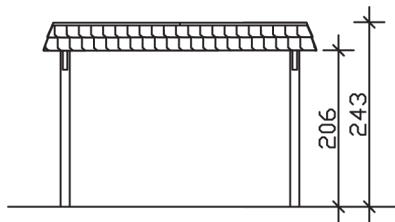

► Flachdach-Carport

362 X 870 cm

Carport Wendland schwarze Blende

- Massive Konstruktion aus hochwertigem Leimholz (BSH-Fichte)
- Farblich unbehandelt
- Dachschalung mit EPDM-Folie
- Pfosten 12 x 12 cm

► Datenblatt / Baubeschreibung		Carport Wendland schwarze Blende
Material		Leimholz, Fichte
Farbbehandlung		Unbehandelt
Pfostenstärke		12 x 12 cm
Breite		362 cm
Tiefe		870 cm
Grundfläche		31,49 m ²
Umbauter Raum		73,85 m ³
Breite Sockelmaß		315 cm
Tiefe Sockelmaß		738 cm
Durchfahrtshöhe vorne		206 cm
Durchfahrtshöhe hinten		189 cm
Durchfahrtsbreite		291 cm
Firsthöhe		243 cm
Traufenhöhe		226 cm
Schneelast		1,05 kN/m ²
Dachform		Flachdach
Dachfläche		26,84 m ²
Dachneigung		1,2 °

Dachstärke	20 mm
Wasserablauf	nach hinten
Pfostenabstand Tiefe	230 cm
Pfostenanzahl	8
Oberfläche Holz	143,72 m ²
Im Lieferumfang enthalten	H-Pfostenanker zum Einbetonieren, Montagematerial, Aufbauanleitung
Anzahl Packstücke	2
Gesamt-Gewicht	1032 kg
Verpackung	Paket 1: B 120 cm x L 330 cm x H 85 cm Gewicht 932 kg Paket 2: B 50 cm x L 50 cm x H 60 cm Gewicht 100 kg
Artikelnummer	244102-00-35
EAN-Nummer	4018211025008
Lieferhinweis	Für die Anlieferung muss die Zufahrt für 40 t-LKW möglich sein! Die Anlieferung erfolgt frei Bordsteinkante (Festland Deutschland).
Garantie	5 Jahre gemäß unseren Garantiebedingungen

Carport Wendland schwarze Blende

Ansicht vorne

Ansicht Seite

Grundriss

Carport Wendland schwarze Blende

Schnitte und Ansichten Maßstab 1:100