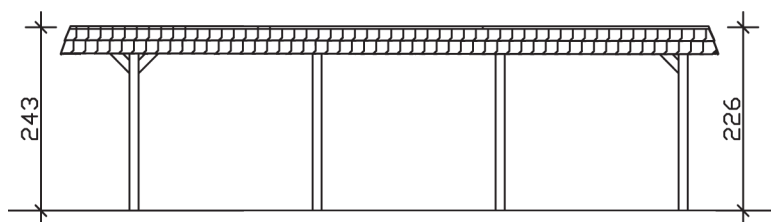

► Flachdach-Carport

362 X 870 cm

Carport Wendland schwarze Blende

- Massive Konstruktion aus hochwertigem Leimholz (BSH-Fichte)
- Farblich unbehandelt
- Dachschalung mit EPDM-Folie
- Pfosten 12 x 12 cm

► Datenblatt / Baubeschreibung		Carport Wendland schwarze Blende
Material		Leimholz, Fichte
Farbbehandlung		Unbehandelt
Pfostenstärke		12 x 12 cm
Breite		362 cm
Tiefe		870 cm
Grundfläche		31,49 m ²
Umbauter Raum		73,85 m ³
Breite Sockelmaß		315 cm
Tiefe Sockelmaß		738 cm
Durchfahrtshöhe vorne		206 cm
Durchfahrtshöhe hinten		189 cm
Durchfahrtsbreite		291 cm
Firsthöhe		243 cm
Traufenhöhe		226 cm
Schneelast		1,05 kN/m ²
Dachform		Flachdach
Dachfläche		26,84 m ²
Dachneigung		1,2 °

Dachstärke	20 mm
Wasserablauf	nach hinten
Pfostenabstand Tiefe	230 cm
Pfostenanzahl	8
Oberfläche Holz	143,72 m ²
Im Lieferumfang enthalten	H-Pfostenanker zum Einbetonieren, Montagematerial, Aufbauanleitung
Anzahl Packstücke	2
Gesamt-Gewicht	1032 kg
Verpackung	Paket 1: B 120 cm x L 330 cm x H 85 cm Gewicht 932 kg Paket 2: B 50 cm x L 50 cm x H 60 cm Gewicht 100 kg
Artikelnummer	244102-00-35
EAN-Nummer	4018211025008
Lieferhinweis	Für die Anlieferung muss die Zufahrt für 40 t-LKW möglich sein! Die Anlieferung erfolgt frei Bordsteinkante (Festland Deutschland).
Garantie	5 Jahre gemäß unseren Garantiebedingungen

Carport Wendland schwarze Blende

Ansicht vorne

Ansicht Seite

Grundriss

Carport Wendland schwarze Blende

Schnitte und Ansichten Maßstab 1:100