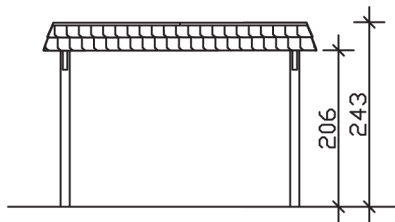

▶ Flachdach-Carport

362 X 870 cm

Carport Wendland schwarze Blende

- ▶ Massive Konstruktion aus hochwertigem Leimholz (BSH-Fichte)
- ▶ Farblich behandelt in eiche hell
- ▶ Dachschalung mit EPDM-Folie
- ▶ Pfosten 12 x 12 cm

► Datenblatt / Baubeschreibung		Carport Wendland schwarze Blende
Material		Leimholz, Fichte
Farbbehandlung		Lasiert in Eiche hell
Pfostenstärke		12 x 12 cm
Breite		362 cm
Tiefe		870 cm
Grundfläche		31,49 m ²
Umbauter Raum		73,85 m ³
Breite Sockelmaß		315 cm
Tiefe Sockelmaß		738 cm
Durchfahrtshöhe vorne		206 cm
Durchfahrtshöhe hinten		189 cm
Durchfahrtsbreite		291 cm
Firsthöhe		243 cm
Traufenhöhe		226 cm
Schneelast		1,05 kN/m ²
Dachform		Flachdach
Dachfläche		26,84 m ²
Dachneigung		1,2 °

Dachstärke	20 mm
Wasserablauf	nach hinten
Pfostenabstand Tiefe	230 cm
Pfostenanzahl	8
Oberfläche Holz	143,72 m ²
Im Lieferumfang enthalten	H-Pfostenanker zum Einbetonieren, Montagematerial, Aufbauanleitung
Anzahl Packstücke	2
Gesamt-Gewicht	1032 kg
Verpackung	Paket 1: B 120 cm x L 330 cm x H 85 cm Gewicht 932 kg Paket 2: B 50 cm x L 50 cm x H 60 cm Gewicht 100 kg
Artikelnummer	244102-01-35
EAN-Nummer	4018211025015
Lieferhinweis	Für die Anlieferung muss die Zufahrt für 40 t-LKW möglich sein! Die Anlieferung erfolgt frei Bordsteinkante (Festland Deutschland).
Garantie	5 Jahre gemäß unseren Garantiebedingungen

Carport Wendland schwarze Blende

Ansicht vorne

Ansicht Seite

Grundriss

Carport Wendland schwarze Blende

Schnitte und Ansichten Maßstab 1:100