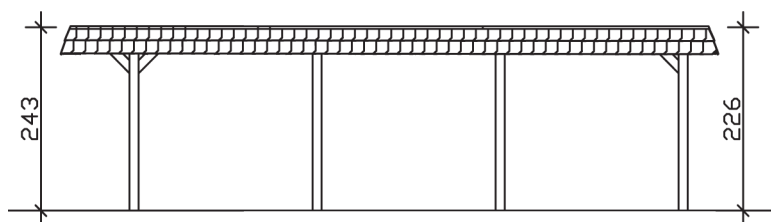

▶ Flachdach-Carport

362 X 870 cm

Carport Wendland schwarze Blende

- ▶ Massive Konstruktion aus hochwertigem Leimholz (BSH-Fichte)
- ▶ Farblich behandelt in eiche hell
- ▶ Dachschalung mit EPDM-Folie
- ▶ Pfosten 12 x 12 cm

► Datenblatt / Baubeschreibung		Carport Wendland schwarze Blende
Material		Leimholz, Fichte
Farbbehandlung		Lasiert in Eiche hell
Pfostenstärke		12 x 12 cm
Breite		362 cm
Tiefe		870 cm
Grundfläche		31,49 m ²
Umbauter Raum		73,85 m ³
Breite Sockelmaß		315 cm
Tiefe Sockelmaß		738 cm
Durchfahrtshöhe vorne		206 cm
Durchfahrtshöhe hinten		189 cm
Durchfahrtsbreite		291 cm
Firsthöhe		243 cm
Traufenhöhe		226 cm
Schneelast		1,05 kN/m ²
Dachform		Flachdach
Dachfläche		26,84 m ²
Dachneigung		1,2 °

Dachstärke	20 mm
Wasserablauf	nach hinten
Pfostenabstand Tiefe	230 cm
Pfostenanzahl	8
Oberfläche Holz	143,72 m ²
Im Lieferumfang enthalten	H-Pfostenanker zum Einbetonieren, Montagematerial, Aufbauanleitung
Anzahl Packstücke	2
Gesamt-Gewicht	1032 kg
Verpackung	Paket 1: B 120 cm x L 330 cm x H 85 cm Gewicht 932 kg Paket 2: B 50 cm x L 50 cm x H 60 cm Gewicht 100 kg
Artikelnummer	244102-01-35
EAN-Nummer	4018211025015
Lieferhinweis	Für die Anlieferung muss die Zufahrt für 40 t-LKW möglich sein! Die Anlieferung erfolgt frei Bordsteinkante (Festland Deutschland).
Garantie	5 Jahre gemäß unseren Garantiebedingungen

Carport Wendland schwarze Blende

Ansicht vorne

Ansicht Seite

Grundriss

Carport Wendland schwarze Blende

Schnitte und Ansichten Maßstab 1:100