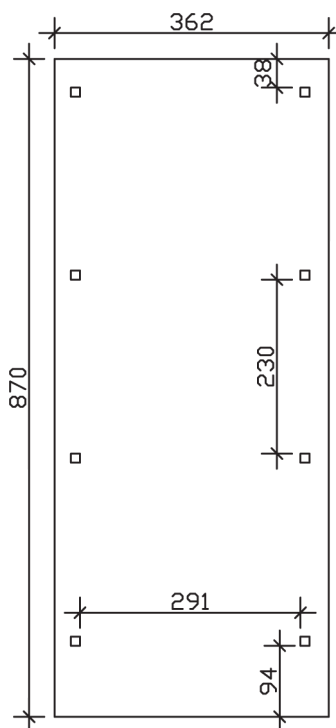

▶ Flachdach-Carport

362 X 870 cm

Carport Wendland schwarze Blende

- ▶ Massive Konstruktion aus hochwertigem Leimholz (BSH-Fichte)
- ▶ Farblich behandelt in eiche hell
- ▶ Dachschalung mit EPDM-Folie
- ▶ Pfosten 12 x 12 cm

► Datenblatt / Baubeschreibung		Carport Wendland schwarze Blende
Material		Leimholz, Fichte
Farbbehandlung		Lasiert in Eiche hell
Pfostenstärke		12 x 12 cm
Breite		362 cm
Tiefe		870 cm
Grundfläche		31,49 m ²
Umbauter Raum		73,85 m ³
Breite Sockelmaß		315 cm
Tiefe Sockelmaß		738 cm
Durchfahrtshöhe vorne		206 cm
Durchfahrtshöhe hinten		189 cm
Durchfahrtsbreite		291 cm
Firsthöhe		243 cm
Traufenhöhe		226 cm
Schneelast		1,05 kN/m ²
Dachform		Flachdach
Dachfläche		26,84 m ²
Dachneigung		1,2 °

Dachstärke	20 mm
Wasserablauf	nach hinten
Pfostenabstand Tiefe	230 cm
Pfostenanzahl	8
Oberfläche Holz	143,72 m ²
Im Lieferumfang enthalten	H-Pfostenanker zum Einbetonieren, Montagematerial, Aufbauanleitung
Anzahl Packstücke	2
Gesamt-Gewicht	1032 kg
Verpackung	Paket 1: B 120 cm x L 330 cm x H 85 cm Gewicht 932 kg Paket 2: B 50 cm x L 50 cm x H 60 cm Gewicht 100 kg
Artikelnummer	244102-01-35
EAN-Nummer	4018211025015
Lieferhinweis	Für die Anlieferung muss die Zufahrt für 40 t-LKW möglich sein! Die Anlieferung erfolgt frei Bordsteinkante (Festland Deutschland).
Garantie	5 Jahre gemäß unseren Garantiebedingungen

Carport Wendland schwarze Blende

Ansicht vorne

Ansicht Seite

Grundriss

Carport Wendland schwarze Blende

Schnitte und Ansichten Maßstab 1:100