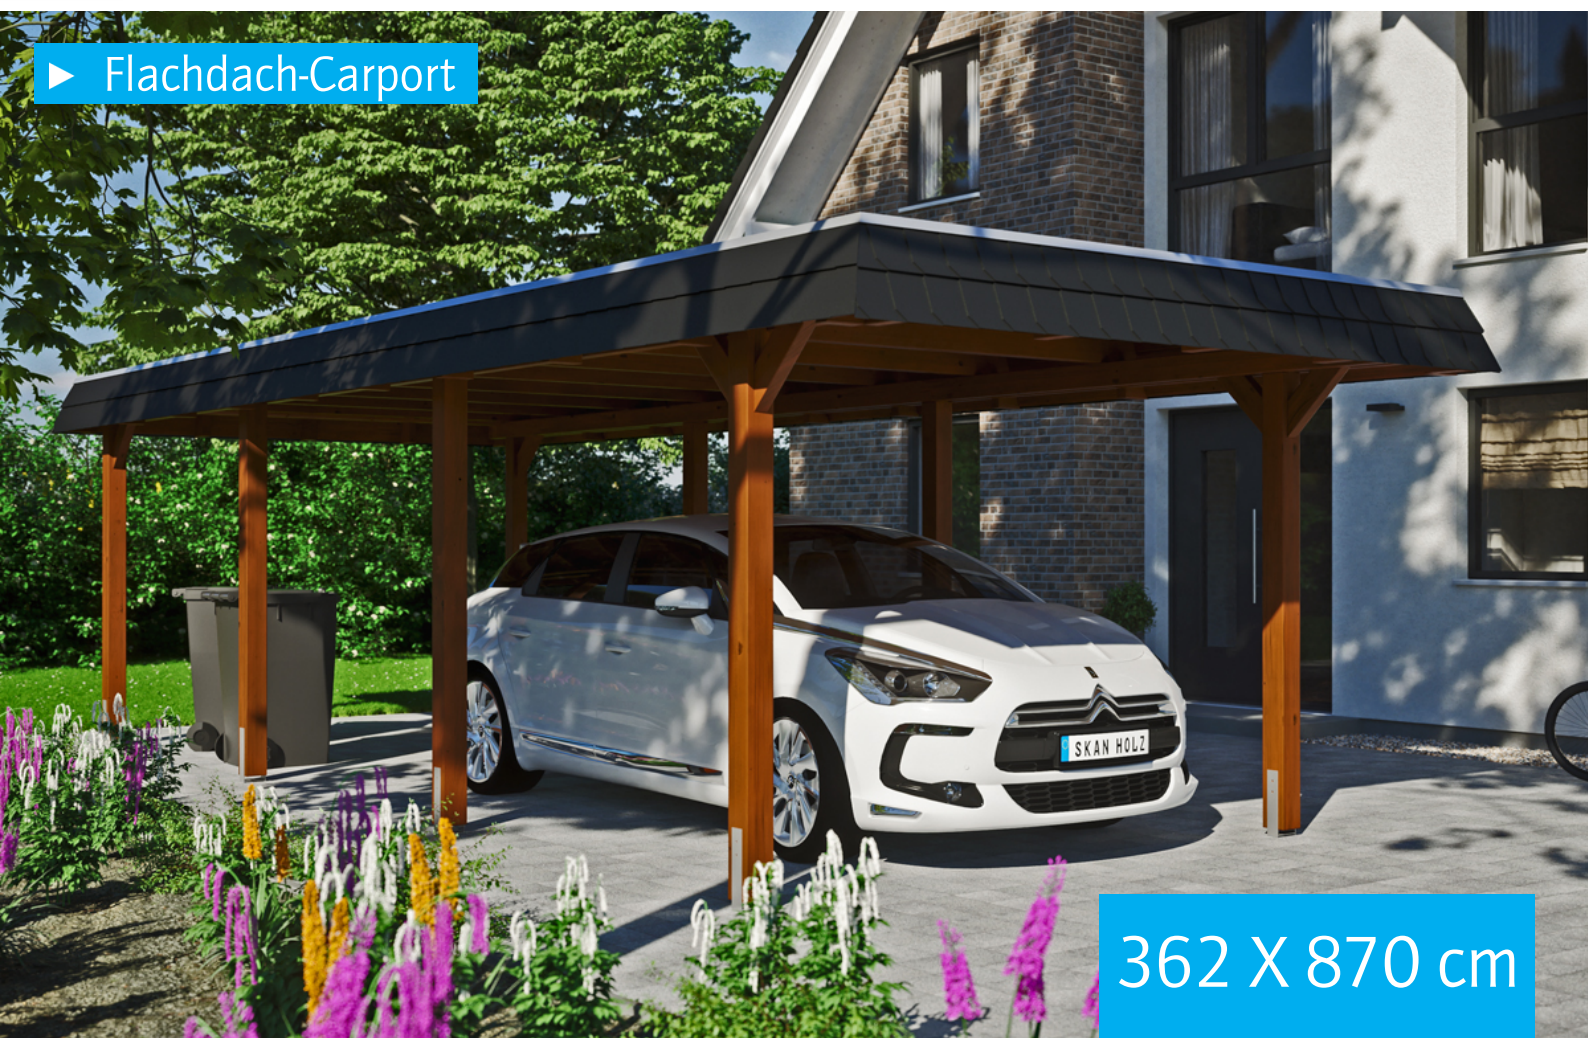

▶ Flachdach-Carport

362 X 870 cm

Carport Wendland schwarze Blende

- ▶ Massive Konstruktion aus hochwertigem Leimholz (BSH-Fichte)
- ▶ Farblich behandelt in nussbaum
- ▶ Dachschalung mit EPDM-Folie
- ▶ Pfosten 12 x 12 cm

► Datenblatt / Baubeschreibung		Carport Wendland schwarze Blende
Material		Leimholz, Fichte
Farbbehandlung		Lasiert in Nussbaum
Pfostenstärke		12 x 12 cm
Breite		362 cm
Tiefe		870 cm
Grundfläche		31,49 m ²
Umbauter Raum		73,85 m ³
Breite Sockelmaß		315 cm
Tiefe Sockelmaß		738 cm
Durchfahrtshöhe vorne		206 cm
Durchfahrtshöhe hinten		189 cm
Durchfahrtsbreite		291 cm
Firsthöhe		243 cm
Traufenhöhe		226 cm
Schneelast		1,05 kN/m ²
Dachform		Flachdach
Dachfläche		26,84 m ²
Dachneigung		1,2 °

Dachstärke	20 mm
Wasserablauf	nach hinten
Pfostenabstand Tiefe	230 cm
Pfostenanzahl	8
Oberfläche Holz	143,72 m ²
Im Lieferumfang enthalten	H-Pfostenanker zum Einbetonieren, Montagematerial, Aufbauanleitung
Anzahl Packstücke	2
Gesamt-Gewicht	1032 kg
Verpackung	Paket 1: B 120 cm x L 330 cm x H 85 cm Gewicht 932 kg Paket 2: B 50 cm x L 50 cm x H 60 cm Gewicht 100 kg
Artikelnummer	244102-03-35
EAN-Nummer	4018211025039
Lieferhinweis	Für die Anlieferung muss die Zufahrt für 40 t-LKW möglich sein! Die Anlieferung erfolgt frei Bordsteinkante (Festland Deutschland).
Garantie	5 Jahre gemäß unseren Garantiebedingungen

Carport Wendland schwarze Blende

Ansicht vorne

Ansicht Seite

Grundriss

Carport Wendland schwarze Blende

Schnitte und Ansichten Maßstab 1:100