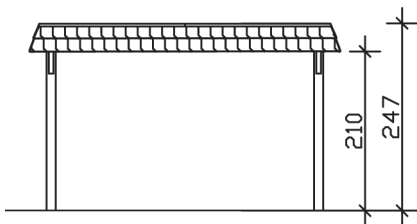

▶ Flachdach-Carport

409 X 628 cm

Carport Wendland schwarze Blende

- ▶ Massive Konstruktion aus hochwertigem Leimholz (BSH-Fichte)
- ▶ Farblich unbehandelt
- ▶ Dachschalung mit EPDM-Folie
- ▶ Pfosten 12 x 12 cm

► Datenblatt / Baubeschreibung		Carport Wendland schwarze Blende
Material		Leimholz, Fichte
Farbbehandlung		Unbehandelt
Pfostenstärke		12 x 12 cm
Breite		409 cm
Tiefe		628 cm
Grundfläche		25,69 m ²
Umbauter Raum		61,90 m ³
Breite Sockelmaß		365 cm
Tiefe Sockelmaß		496 cm
Durchfahrtshöhe vorne		210 cm
Durchfahrtshöhe hinten		198 cm
Durchfahrtsbreite		341 cm
Firsthöhe		247 cm
Traufenhöhe		235 cm
Schneelast		1,25 kN/m ²
Dachform		Flachdach
Dachfläche		21,79 m ²
Dachneigung		1,2 °

Dachstärke	20 mm
Wasserablauf	nach hinten
Pfostenabstand Tiefe	230 cm
Pfostenanzahl	6
Oberfläche Holz	113,41 m ²
Im Lieferumfang enthalten	H-Pfostenanker zum Einbetonieren, Montagematerial, Aufbauanleitung
Anzahl Packstücke	2
Gesamt-Gewicht	849 kg
Verpackung	Paket 1: B 120 cm x L 380 cm x H 65 cm Gewicht 785 kg Paket 2: B 50 cm x L 50 cm x H 40 cm Gewicht 64 kg
Artikelnummer	244256-00-35
EAN-Nummer	4018211025367
Lieferhinweis	Für die Anlieferung muss die Zufahrt für 40 t-LKW möglich sein! Die Anlieferung erfolgt frei Bordsteinkante (Festland Deutschland).
Garantie	5 Jahre gemäß unseren Garantiebedingungen

Carport Wendland schwarze Blende

Ansicht vorne

Ansicht Seite

Grundriss

Carport Wendland schwarze Blende

Schnitte und Ansichten Maßstab 1:100