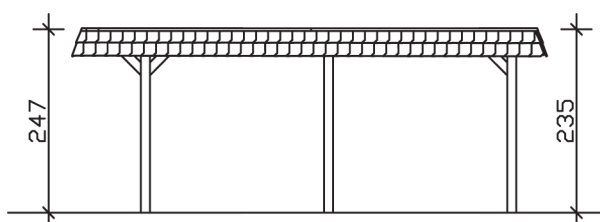

▶ Flachdach-Carport

409 X 628 cm

Carport Wendland schwarze Blende

- ▶ Massive Konstruktion aus hochwertigem Leimholz (BSH-Fichte)
- ▶ Farblich unbehandelt
- ▶ Dachschalung mit EPDM-Folie
- ▶ Pfosten 12 x 12 cm

► Datenblatt / Baubeschreibung		Carport Wendland schwarze Blende
Material		Leimholz, Fichte
Farbbehandlung		Unbehandelt
Pfostenstärke		12 x 12 cm
Breite		409 cm
Tiefe		628 cm
Grundfläche		25,69 m ²
Umbauter Raum		61,90 m ³
Breite Sockelmaß		365 cm
Tiefe Sockelmaß		496 cm
Durchfahrtshöhe vorne		210 cm
Durchfahrtshöhe hinten		198 cm
Durchfahrtsbreite		341 cm
Firsthöhe		247 cm
Traufenhöhe		235 cm
Schneelast		1,25 kN/m ²
Dachform		Flachdach
Dachfläche		21,79 m ²
Dachneigung		1,2 °

Dachstärke	20 mm
Wasserablauf	nach hinten
Pfostenabstand Tiefe	230 cm
Pfostenanzahl	6
Oberfläche Holz	113,41 m ²
Im Lieferumfang enthalten	H-Pfostenanker zum Einbetonieren, Montagematerial, Aufbauanleitung
Anzahl Packstücke	2
Gesamt-Gewicht	849 kg
Verpackung	Paket 1: B 120 cm x L 380 cm x H 65 cm Gewicht 785 kg Paket 2: B 50 cm x L 50 cm x H 40 cm Gewicht 64 kg
Artikelnummer	244256-00-35
EAN-Nummer	4018211025367
Lieferhinweis	Für die Anlieferung muss die Zufahrt für 40 t-LKW möglich sein! Die Anlieferung erfolgt frei Bordsteinkante (Festland Deutschland).
Garantie	5 Jahre gemäß unseren Garantiebedingungen

Carport Wendland schwarze Blende

Ansicht vorne

Ansicht Seite

Grundriss

Carport Wendland schwarze Blende

Schnitte und Ansichten Maßstab 1:100