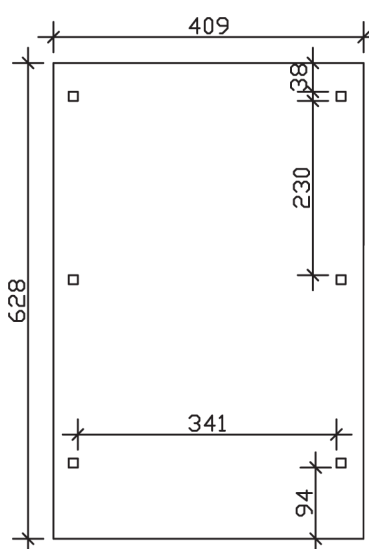

▶ Flachdach-Carport

409 X 628 cm

Carport Wendland schwarze Blende

- ▶ Massive Konstruktion aus hochwertigem Leimholz (BSH-Fichte)
- ▶ Farblich unbehandelt
- ▶ Dachschalung mit EPDM-Folie
- ▶ Pfosten 12 x 12 cm

► Datenblatt / Baubeschreibung		Carport Wendland schwarze Blende
Material		Leimholz, Fichte
Farbbehandlung		Unbehandelt
Pfostenstärke		12 x 12 cm
Breite		409 cm
Tiefe		628 cm
Grundfläche		25,69 m ²
Umbauter Raum		61,90 m ³
Breite Sockelmaß		365 cm
Tiefe Sockelmaß		496 cm
Durchfahrtshöhe vorne		210 cm
Durchfahrtshöhe hinten		198 cm
Durchfahrtsbreite		341 cm
Firsthöhe		247 cm
Traufenhöhe		235 cm
Schneelast		1,25 kN/m ²
Dachform		Flachdach
Dachfläche		21,79 m ²
Dachneigung		1,2 °

Dachstärke	20 mm
Wasserablauf	nach hinten
Pfostenabstand Tiefe	230 cm
Pfostenanzahl	6
Oberfläche Holz	113,41 m ²
Im Lieferumfang enthalten	H-Pfostenanker zum Einbetonieren, Montagematerial, Aufbauanleitung
Anzahl Packstücke	2
Gesamt-Gewicht	849 kg
Verpackung	Paket 1: B 120 cm x L 380 cm x H 65 cm Gewicht 785 kg Paket 2: B 50 cm x L 50 cm x H 40 cm Gewicht 64 kg
Artikelnummer	244256-00-35
EAN-Nummer	4018211025367
Lieferhinweis	Für die Anlieferung muss die Zufahrt für 40 t-LKW möglich sein! Die Anlieferung erfolgt frei Bordsteinkante (Festland Deutschland).
Garantie	5 Jahre gemäß unseren Garantiebedingungen

Carport Wendland schwarze Blende

Ansicht vorne

Ansicht Seite

Grundriss

Carport Wendland schwarze Blende

Schnitte und Ansichten Maßstab 1:100