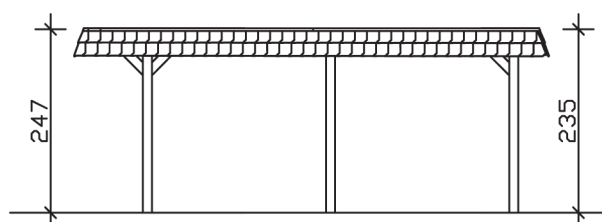

▶ Flachdach-Carport

409 X 628 cm

Carport Wendland schwarze Blende

- ▶ Massive Konstruktion aus hochwertigem Leimholz (BSH-Fichte)
- ▶ Farblich behandelt in eiche hell
- ▶ Dachschalung mit EPDM-Folie
- ▶ Pfosten 12 x 12 cm

► Datenblatt / Baubeschreibung		Carport Wendland schwarze Blende
Material		Leimholz, Fichte
Farbbehandlung		Lasiert in Eiche hell
Pfostenstärke		12 x 12 cm
Breite		409 cm
Tiefe		628 cm
Grundfläche		25,69 m ²
Umbauter Raum		61,90 m ³
Breite Sockelmaß		365 cm
Tiefe Sockelmaß		496 cm
Durchfahrtshöhe vorne		210 cm
Durchfahrtshöhe hinten		198 cm
Durchfahrtsbreite		341 cm
Firsthöhe		247 cm
Traufenhöhe		235 cm
Schneelast		1,25 kN/m ²
Dachform		Flachdach
Dachfläche		21,79 m ²
Dachneigung		1,2 °

Dachstärke	20 mm
Wasserablauf	nach hinten
Pfostenabstand Tiefe	230 cm
Pfostenanzahl	6
Oberfläche Holz	113,41 m ²
Im Lieferumfang enthalten	H-Pfostenanker zum Einbetonieren, Montagematerial, Aufbauanleitung
Anzahl Packstücke	2
Gesamt-Gewicht	849 kg
Verpackung	Paket 1: B 120 cm x L 380 cm x H 65 cm Gewicht 785 kg Paket 2: B 50 cm x L 50 cm x H 40 cm Gewicht 64 kg
Artikelnummer	244256-01-35
EAN-Nummer	4018211025374
Lieferhinweis	Für die Anlieferung muss die Zufahrt für 40 t-LKW möglich sein! Die Anlieferung erfolgt frei Bordsteinkante (Festland Deutschland).
Garantie	5 Jahre gemäß unseren Garantiebedingungen

Carport Wendland schwarze Blende

Ansicht vorne

Ansicht Seite

Grundriss

Carport Wendland schwarze Blende

Schnitte und Ansichten Maßstab 1:100