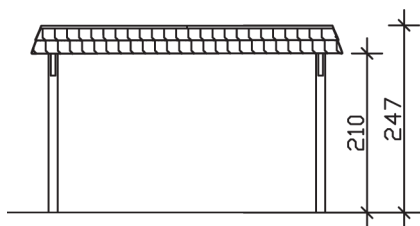

▶ Flachdach-Carport

409 X 628 cm

Carport Wendland schwarze Blende

- ▶ Massive Konstruktion aus hochwertigem Leimholz (BSH-Fichte)
- ▶ Farblich behandelt in eiche hell
- ▶ Dachschalung mit EPDM-Folie
- ▶ Pfosten 12 x 12 cm

► Datenblatt / Baubeschreibung		Carport Wendland schwarze Blende
Material		Leimholz, Fichte
Farbbehandlung		Lasiert in Eiche hell
Pfostenstärke		12 x 12 cm
Breite		409 cm
Tiefe		628 cm
Grundfläche		25,69 m ²
Umbauter Raum		61,90 m ³
Breite Sockelmaß		365 cm
Tiefe Sockelmaß		496 cm
Durchfahrtshöhe vorne		210 cm
Durchfahrtshöhe hinten		198 cm
Durchfahrtsbreite		341 cm
Firsthöhe		247 cm
Traufenhöhe		235 cm
Schneelast		1,25 kN/m ²
Dachform		Flachdach
Dachfläche		21,79 m ²
Dachneigung		1,2 °

Dachstärke	20 mm
Wasserablauf	nach hinten
Pfostenabstand Tiefe	230 cm
Pfostenanzahl	6
Oberfläche Holz	113,41 m ²
Im Lieferumfang enthalten	H-Pfostenanker zum Einbetonieren, Montagematerial, Aufbauanleitung
Anzahl Packstücke	2
Gesamt-Gewicht	849 kg
Verpackung	Paket 1: B 120 cm x L 380 cm x H 65 cm Gewicht 785 kg Paket 2: B 50 cm x L 50 cm x H 40 cm Gewicht 64 kg
Artikelnummer	244256-01-35
EAN-Nummer	4018211025374
Lieferhinweis	Für die Anlieferung muss die Zufahrt für 40 t-LKW möglich sein! Die Anlieferung erfolgt frei Bordsteinkante (Festland Deutschland).
Garantie	5 Jahre gemäß unseren Garantiebedingungen

Carport Wendland schwarze Blende

Ansicht vorne

Ansicht Seite

Grundriss

Carport Wendland schwarze Blende

Schnitte und Ansichten Maßstab 1:100