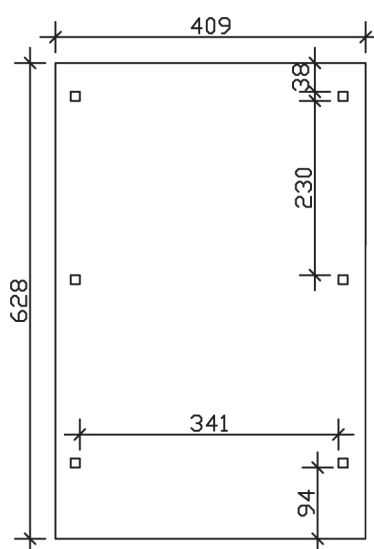

▶ Flachdach-Carport

409 X 628 cm

Carport Wendland schwarze Blende

- ▶ Massive Konstruktion aus hochwertigem Leimholz (BSH-Fichte)
- ▶ Farblich behandelt in eiche hell
- ▶ Dachschalung mit EPDM-Folie
- ▶ Pfosten 12 x 12 cm

► Datenblatt / Baubeschreibung		Carport Wendland schwarze Blende
Material		Leimholz, Fichte
Farbbehandlung		Lasiert in Eiche hell
Pfostenstärke		12 x 12 cm
Breite		409 cm
Tiefe		628 cm
Grundfläche		25,69 m ²
Umbauter Raum		61,90 m ³
Breite Sockelmaß		365 cm
Tiefe Sockelmaß		496 cm
Durchfahrtshöhe vorne		210 cm
Durchfahrtshöhe hinten		198 cm
Durchfahrtsbreite		341 cm
Firsthöhe		247 cm
Traufenhöhe		235 cm
Schneelast		1,25 kN/m ²
Dachform		Flachdach
Dachfläche		21,79 m ²
Dachneigung		1,2 °

Dachstärke	20 mm
Wasserablauf	nach hinten
Pfostenabstand Tiefe	230 cm
Pfostenanzahl	6
Oberfläche Holz	113,41 m ²
Im Lieferumfang enthalten	H-Pfostenanker zum Einbetonieren, Montagematerial, Aufbauanleitung
Anzahl Packstücke	2
Gesamt-Gewicht	849 kg
Verpackung	Paket 1: B 120 cm x L 380 cm x H 65 cm Gewicht 785 kg Paket 2: B 50 cm x L 50 cm x H 40 cm Gewicht 64 kg
Artikelnummer	244256-01-35
EAN-Nummer	4018211025374
Lieferhinweis	Für die Anlieferung muss die Zufahrt für 40 t-LKW möglich sein! Die Anlieferung erfolgt frei Bordsteinkante (Festland Deutschland).
Garantie	5 Jahre gemäß unseren Garantiebedingungen

Carport Wendland schwarze Blende

Ansicht vorne

Ansicht Seite

Grundriss

Carport Wendland schwarze Blende

Schnitte und Ansichten Maßstab 1:100