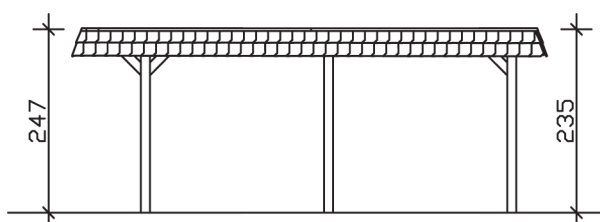

▶ Flachdach-Carport

409 X 628 cm

Carport Wendland schwarze Blende

- ▶ Massive Konstruktion aus hochwertigem Leimholz (BSH-Fichte)
- ▶ Farblich behandelt in nussbaum
- ▶ Dachschalung mit EPDM-Folie
- ▶ Pfosten 12 x 12 cm

► Datenblatt / Baubeschreibung		Carport Wendland schwarze Blende
Material		Leimholz, Fichte
Farbbehandlung		Lasiert in Nussbaum
Pfostenstärke		12 x 12 cm
Breite		409 cm
Tiefe		628 cm
Grundfläche		25,69 m ²
Umbauter Raum		61,90 m ³
Breite Sockelmaß		365 cm
Tiefe Sockelmaß		496 cm
Durchfahrtshöhe vorne		210 cm
Durchfahrtshöhe hinten		198 cm
Durchfahrtsbreite		341 cm
Firsthöhe		247 cm
Traufenhöhe		235 cm
Schneelast		1,25 kN/m ²
Dachform		Flachdach
Dachfläche		21,79 m ²
Dachneigung		1,2 °

Dachstärke	20 mm
Wasserablauf	nach hinten
Pfostenabstand Tiefe	230 cm
Pfostenanzahl	6
Oberfläche Holz	113,41 m ²
Im Lieferumfang enthalten	H-Pfostenanker zum Einbetonieren, Montagematerial, Aufbauanleitung
Anzahl Packstücke	2
Gesamt-Gewicht	849 kg
Verpackung	Paket 1: B 120 cm x L 380 cm x H 65 cm Gewicht 785 kg Paket 2: B 50 cm x L 50 cm x H 40 cm Gewicht 64 kg
Artikelnummer	244256-03-35
EAN-Nummer	4018211025398
Lieferhinweis	Für die Anlieferung muss die Zufahrt für 40 t-LKW möglich sein! Die Anlieferung erfolgt frei Bordsteinkante (Festland Deutschland).
Garantie	5 Jahre gemäß unseren Garantiebedingungen

Carport Wendland schwarze Blende

Ansicht vorne

Ansicht Seite

Grundriss

Carport Wendland schwarze Blende

Schnitte und Ansichten Maßstab 1:100