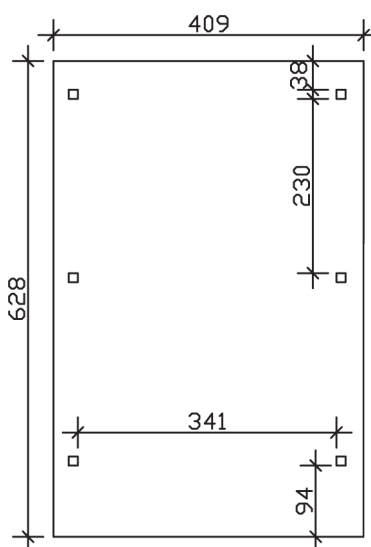

▶ Flachdach-Carport

409 X 628 cm

Carport Wendland schwarze Blende

- ▶ Massive Konstruktion aus hochwertigem Leimholz (BSH-Fichte)
- ▶ Farblich behandelt in nussbaum
- ▶ Dachschalung mit EPDM-Folie
- ▶ Pfosten 12 x 12 cm

► Datenblatt / Baubeschreibung		Carport Wendland schwarze Blende
Material		Leimholz, Fichte
Farbbehandlung		Lasiert in Nussbaum
Pfostenstärke		12 x 12 cm
Breite		409 cm
Tiefe		628 cm
Grundfläche		25,69 m ²
Umbauter Raum		61,90 m ³
Breite Sockelmaß		365 cm
Tiefe Sockelmaß		496 cm
Durchfahrtshöhe vorne		210 cm
Durchfahrtshöhe hinten		198 cm
Durchfahrtsbreite		341 cm
Firsthöhe		247 cm
Traufenhöhe		235 cm
Schneelast		1,25 kN/m ²
Dachform		Flachdach
Dachfläche		21,79 m ²
Dachneigung		1,2 °

Dachstärke	20 mm
Wasserablauf	nach hinten
Pfostenabstand Tiefe	230 cm
Pfostenanzahl	6
Oberfläche Holz	113,41 m ²
Im Lieferumfang enthalten	H-Pfostenanker zum Einbetonieren, Montagematerial, Aufbauanleitung
Anzahl Packstücke	2
Gesamt-Gewicht	849 kg
Verpackung	Paket 1: B 120 cm x L 380 cm x H 65 cm Gewicht 785 kg Paket 2: B 50 cm x L 50 cm x H 40 cm Gewicht 64 kg
Artikelnummer	244256-03-35
EAN-Nummer	4018211025398
Lieferhinweis	Für die Anlieferung muss die Zufahrt für 40 t-LKW möglich sein! Die Anlieferung erfolgt frei Bordsteinkante (Festland Deutschland).
Garantie	5 Jahre gemäß unseren Garantiebedingungen

Carport Wendland schwarze Blende

Ansicht vorne

Ansicht Seite

Grundriss

Carport Wendland schwarze Blende

Schnitte und Ansichten Maßstab 1:100