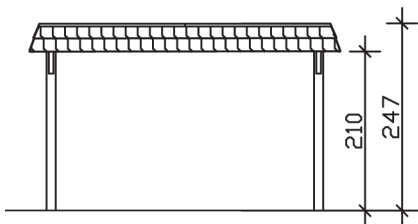

▶ Flachdach-Carport

409 X 628 cm

Carport Wendland schwarze Blende

- ▶ Massive Konstruktion aus hochwertigem Leimholz (BSH-Fichte)
- ▶ Farblich behandelt in nussbaum
- ▶ Dachschalung mit EPDM-Folie
- ▶ Pfosten 12 x 12 cm

► Datenblatt / Baubeschreibung		Carport Wendland schwarze Blende
Material		Leimholz, Fichte
Farbbehandlung		Lasiert in Nussbaum
Pfostenstärke		12 x 12 cm
Breite		409 cm
Tiefe		628 cm
Grundfläche		25,69 m ²
Umbauter Raum		61,90 m ³
Breite Sockelmaß		365 cm
Tiefe Sockelmaß		496 cm
Durchfahrtshöhe vorne		210 cm
Durchfahrtshöhe hinten		198 cm
Durchfahrtsbreite		341 cm
Firsthöhe		247 cm
Traufenhöhe		235 cm
Schneelast		1,25 kN/m ²
Dachform		Flachdach
Dachfläche		21,79 m ²
Dachneigung		1,2 °

Dachstärke	20 mm
Wasserablauf	nach hinten
Pfostenabstand Tiefe	230 cm
Pfostenanzahl	6
Oberfläche Holz	113,41 m ²
Im Lieferumfang enthalten	H-Pfostenanker zum Einbetonieren, Montagematerial, Aufbauanleitung
Anzahl Packstücke	2
Gesamt-Gewicht	849 kg
Verpackung	Paket 1: B 120 cm x L 380 cm x H 65 cm Gewicht 785 kg Paket 2: B 50 cm x L 50 cm x H 40 cm Gewicht 64 kg
Artikelnummer	244256-03-35
EAN-Nummer	4018211025398
Lieferhinweis	Für die Anlieferung muss die Zufahrt für 40 t-LKW möglich sein! Die Anlieferung erfolgt frei Bordsteinkante (Festland Deutschland).
Garantie	5 Jahre gemäß unseren Garantiebedingungen

Carport Wendland schwarze Blende

Ansicht vorne

Ansicht Seite

Grundriss

Carport Wendland schwarze Blende

Schnitte und Ansichten Maßstab 1:100