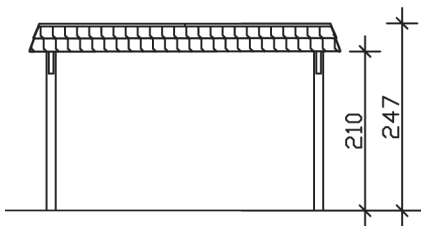

▶ Flachdach-Carport

409 X 870 cm

## Carport Wendland schwarze Blende

- ▶ Massive Konstruktion aus hochwertigem Leimholz (BSH-Fichte)
- ▶ Farblich behandelt in eiche hell
- ▶ Dachschalung mit EPDM-Folie
- ▶ Pfosten 12 x 12 cm

► Datenblatt / Baubeschreibung		Carport Wendland schwarze Blende
<b>Material</b>		Leimholz, Fichte
<b>Farbbehandlung</b>		Lasiert in Eiche hell
<b>Pfostenstärke</b>		12 x 12 cm
<b>Breite</b>		409 cm
<b>Tiefe</b>		870 cm
<b>Grundfläche</b>		35,58 m <sup>2</sup>
<b>Umbauter Raum</b>		84,87 m <sup>3</sup>
<b>Breite Sockelmaß</b>		365 cm
<b>Tiefe Sockelmaß</b>		738 cm
<b>Durchfahrtshöhe vorne</b>		210 cm
<b>Durchfahrtshöhe hinten</b>		193 cm
<b>Durchfahrtsbreite</b>		341 cm
<b>Firsthöhe</b>		247 cm
<b>Traufenhöhe</b>		230 cm
<b>Schneelast</b>		1,25 kN/m <sup>2</sup>
<b>Dachform</b>		Flachdach
<b>Dachfläche</b>		30,75 m <sup>2</sup>
<b>Dachneigung</b>		1,2 °

<b>Dachstärke</b>	20 mm
<b>Wasserablauf</b>	nach hinten
<b>Pfostenabstand Tiefe</b>	230 cm
<b>Pfostenanzahl</b>	8
<b>Oberfläche Holz</b>	158,86 m <sup>2</sup>
<b>Im Lieferumfang enthalten</b>	H-Pfostenanker zum Einbetonieren, Montagematerial, Aufbauanleitung
<b>Anzahl Packstücke</b>	2
<b>Gesamt-Gewicht</b>	1147 kg
<b>Verpackung</b>	Paket 1: B 120 cm x L 380 cm x H 80 cm Gewicht 1043 kg Paket 2: B 50 cm x L 50 cm x H 60 cm Gewicht 104 kg
<b>Artikelnummer</b>	244355-01-35
<b>EAN-Nummer</b>	4018211025558
<b>Lieferhinweis</b>	Für die Anlieferung muss die Zufahrt für 40 t-LKW möglich sein! Die Anlieferung erfolgt frei Bordsteinkante (Festland Deutschland).
<b>Garantie</b>	5 Jahre gemäß unseren Garantiebedingungen

## Carport Wendland schwarze Blende

Ansicht vorne

Ansicht Seite

Grundriss

**Carport Wendland schwarze Blende**

Schnitte und Ansichten Maßstab 1:100