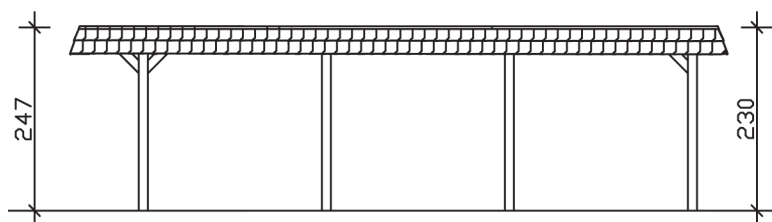

▶ Flachdach-Carport

409 X 870 cm

## Carport Wendland schwarze Blende

- ▶ Massive Konstruktion aus hochwertigem Leimholz (BSH-Fichte)
- ▶ Farblich behandelt in eiche hell
- ▶ Dachschalung mit EPDM-Folie
- ▶ Pfosten 12 x 12 cm

► Datenblatt / Baubeschreibung		Carport Wendland schwarze Blende
<b>Material</b>		Leimholz, Fichte
<b>Farbbehandlung</b>		Lasiert in Eiche hell
<b>Pfostenstärke</b>		12 x 12 cm
<b>Breite</b>		409 cm
<b>Tiefe</b>		870 cm
<b>Grundfläche</b>		35,58 m <sup>2</sup>
<b>Umbauter Raum</b>		84,87 m <sup>3</sup>
<b>Breite Sockelmaß</b>		365 cm
<b>Tiefe Sockelmaß</b>		738 cm
<b>Durchfahrtshöhe vorne</b>		210 cm
<b>Durchfahrtshöhe hinten</b>		193 cm
<b>Durchfahrtsbreite</b>		341 cm
<b>Firsthöhe</b>		247 cm
<b>Traufenhöhe</b>		230 cm
<b>Schneelast</b>		1,25 kN/m <sup>2</sup>
<b>Dachform</b>		Flachdach
<b>Dachfläche</b>		30,75 m <sup>2</sup>
<b>Dachneigung</b>		1,2 °

<b>Dachstärke</b>	20 mm
<b>Wasserablauf</b>	nach hinten
<b>Pfostenabstand Tiefe</b>	230 cm
<b>Pfostenanzahl</b>	8
<b>Oberfläche Holz</b>	158,86 m <sup>2</sup>
<b>Im Lieferumfang enthalten</b>	H-Pfostenanker zum Einbetonieren, Montagematerial, Aufbauanleitung
<b>Anzahl Packstücke</b>	2
<b>Gesamt-Gewicht</b>	1147 kg
<b>Verpackung</b>	Paket 1: B 120 cm x L 380 cm x H 80 cm Gewicht 1043 kg Paket 2: B 50 cm x L 50 cm x H 60 cm Gewicht 104 kg
<b>Artikelnummer</b>	244355-01-35
<b>EAN-Nummer</b>	4018211025558
<b>Lieferhinweis</b>	Für die Anlieferung muss die Zufahrt für 40 t-LKW möglich sein! Die Anlieferung erfolgt frei Bordsteinkante (Festland Deutschland).
<b>Garantie</b>	5 Jahre gemäß unseren Garantiebedingungen

## Carport Wendland schwarze Blende

Ansicht vorne

Ansicht Seite

Grundriss

**Carport Wendland schwarze Blende**

Schnitte und Ansichten Maßstab 1:100