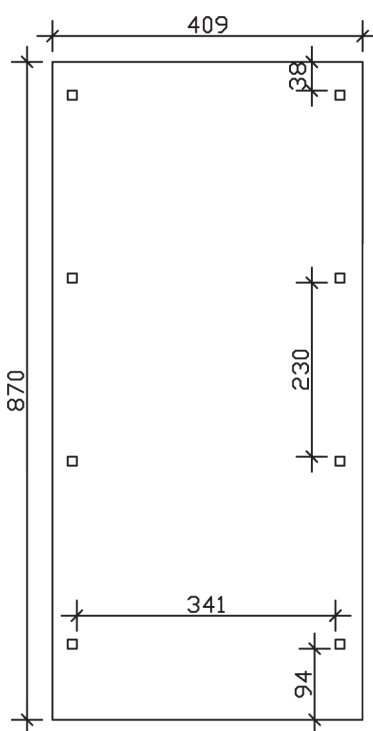

▶ Flachdach-Carport

409 X 870 cm

## Carport Wendland schwarze Blende

- ▶ Massive Konstruktion aus hochwertigem Leimholz (BSH-Fichte)
- ▶ Farblich behandelt in eiche hell
- ▶ Dachschalung mit EPDM-Folie
- ▶ Pfosten 12 x 12 cm

► Datenblatt / Baubeschreibung		Carport Wendland schwarze Blende
<b>Material</b>		Leimholz, Fichte
<b>Farbbehandlung</b>		Lasiert in Eiche hell
<b>Pfostenstärke</b>		12 x 12 cm
<b>Breite</b>		409 cm
<b>Tiefe</b>		870 cm
<b>Grundfläche</b>		35,58 m <sup>2</sup>
<b>Umbauter Raum</b>		84,87 m <sup>3</sup>
<b>Breite Sockelmaß</b>		365 cm
<b>Tiefe Sockelmaß</b>		738 cm
<b>Durchfahrtshöhe vorne</b>		210 cm
<b>Durchfahrtshöhe hinten</b>		193 cm
<b>Durchfahrtsbreite</b>		341 cm
<b>Firsthöhe</b>		247 cm
<b>Traufenhöhe</b>		230 cm
<b>Schneelast</b>		1,25 kN/m <sup>2</sup>
<b>Dachform</b>		Flachdach
<b>Dachfläche</b>		30,75 m <sup>2</sup>
<b>Dachneigung</b>		1,2 °

<b>Dachstärke</b>	20 mm
<b>Wasserablauf</b>	nach hinten
<b>Pfostenabstand Tiefe</b>	230 cm
<b>Pfostenanzahl</b>	8
<b>Oberfläche Holz</b>	158,86 m <sup>2</sup>
<b>Im Lieferumfang enthalten</b>	H-Pfostenanker zum Einbetonieren, Montagematerial, Aufbauanleitung
<b>Anzahl Packstücke</b>	2
<b>Gesamt-Gewicht</b>	1147 kg
<b>Verpackung</b>	Paket 1: B 120 cm x L 380 cm x H 80 cm Gewicht 1043 kg Paket 2: B 50 cm x L 50 cm x H 60 cm Gewicht 104 kg
<b>Artikelnummer</b>	244355-01-35
<b>EAN-Nummer</b>	4018211025558
<b>Lieferhinweis</b>	Für die Anlieferung muss die Zufahrt für 40 t-LKW möglich sein! Die Anlieferung erfolgt frei Bordsteinkante (Festland Deutschland).
<b>Garantie</b>	5 Jahre gemäß unseren Garantiebedingungen

## Carport Wendland schwarze Blende

Ansicht vorne

Ansicht Seite

Grundriss

**Carport Wendland schwarze Blende**

Schnitte und Ansichten Maßstab 1:100