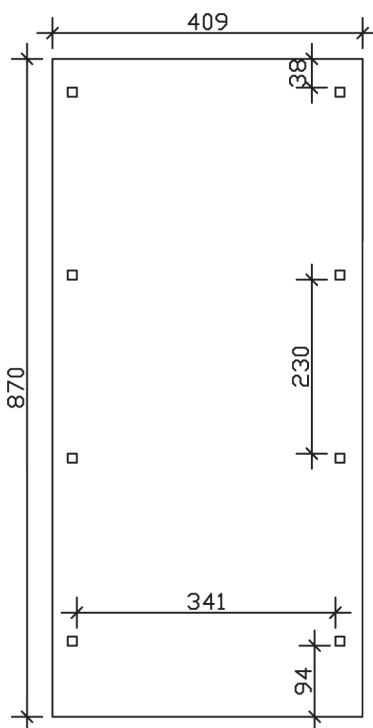

▶ Flachdach-Carport

409 X 870 cm

Carport Wendland schwarze Blende

- ▶ Massive Konstruktion aus hochwertigem Leimholz (BSH-Fichte)
- ▶ Farblich behandelt in nussbaum
- ▶ Dachschalung mit EPDM-Folie
- ▶ Pfosten 12 x 12 cm

► Datenblatt / Baubeschreibung		Carport Wendland schwarze Blende
Material		Leimholz, Fichte
Farbbehandlung		Lasiert in Nussbaum
Pfostenstärke		12 x 12 cm
Breite		409 cm
Tiefe		870 cm
Grundfläche		35,58 m ²
Umbauter Raum		84,87 m ³
Breite Sockelmaß		365 cm
Tiefe Sockelmaß		738 cm
Durchfahrtshöhe vorne		210 cm
Durchfahrtshöhe hinten		193 cm
Durchfahrtsbreite		341 cm
Firsthöhe		247 cm
Traufenhöhe		230 cm
Schneelast		1,25 kN/m ²
Dachform		Flachdach
Dachfläche		30,75 m ²
Dachneigung		1,2 °

Dachstärke	20 mm
Wasserablauf	nach hinten
Pfostenabstand Tiefe	230 cm
Pfostenanzahl	8
Oberfläche Holz	158,86 m ²
Im Lieferumfang enthalten	H-Pfostenanker zum Einbetonieren, Montagematerial, Aufbauanleitung
Anzahl Packstücke	2
Gesamt-Gewicht	1147 kg
Verpackung	Paket 1: B 120 cm x L 380 cm x H 80 cm Gewicht 1043 kg Paket 2: B 50 cm x L 50 cm x H 60 cm Gewicht 104 kg
Artikelnummer	244355-03-35
EAN-Nummer	4018211025572
Lieferhinweis	Für die Anlieferung muss die Zufahrt für 40 t-LKW möglich sein! Die Anlieferung erfolgt frei Bordsteinkante (Festland Deutschland).
Garantie	5 Jahre gemäß unseren Garantiebedingungen

Carport Wendland schwarze Blende

Ansicht vorne

Ansicht Seite

Grundriss

Carport Wendland schwarze Blende

Schnitte und Ansichten Maßstab 1:100