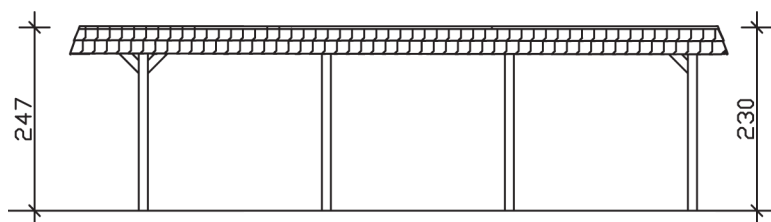

▶ Flachdach-Carport

409 X 870 cm

Carport Wendland schwarze Blende

- ▶ Massive Konstruktion aus hochwertigem Leimholz (BSH-Fichte)
- ▶ Farblich behandelt in nussbaum
- ▶ Dachschalung mit EPDM-Folie
- ▶ Pfosten 12 x 12 cm

► Datenblatt / Baubeschreibung		Carport Wendland schwarze Blende
Material		Leimholz, Fichte
Farbbehandlung		Lasiert in Nussbaum
Pfostenstärke		12 x 12 cm
Breite		409 cm
Tiefe		870 cm
Grundfläche		35,58 m ²
Umbauter Raum		84,87 m ³
Breite Sockelmaß		365 cm
Tiefe Sockelmaß		738 cm
Durchfahrtshöhe vorne		210 cm
Durchfahrtshöhe hinten		193 cm
Durchfahrtsbreite		341 cm
Firsthöhe		247 cm
Traufenhöhe		230 cm
Schneelast		1,25 kN/m ²
Dachform		Flachdach
Dachfläche		30,75 m ²
Dachneigung		1,2 °

Dachstärke	20 mm
Wasserablauf	nach hinten
Pfostenabstand Tiefe	230 cm
Pfostenanzahl	8
Oberfläche Holz	158,86 m ²
Im Lieferumfang enthalten	H-Pfostenanker zum Einbetonieren, Montagematerial, Aufbauanleitung
Anzahl Packstücke	2
Gesamt-Gewicht	1147 kg
Verpackung	Paket 1: B 120 cm x L 380 cm x H 80 cm Gewicht 1043 kg Paket 2: B 50 cm x L 50 cm x H 60 cm Gewicht 104 kg
Artikelnummer	244355-03-35
EAN-Nummer	4018211025572
Lieferhinweis	Für die Anlieferung muss die Zufahrt für 40 t-LKW möglich sein! Die Anlieferung erfolgt frei Bordsteinkante (Festland Deutschland).
Garantie	5 Jahre gemäß unseren Garantiebedingungen

Carport Wendland schwarze Blende

Ansicht vorne

Ansicht Seite

Grundriss

Carport Wendland schwarze Blende

Schnitte und Ansichten Maßstab 1:100