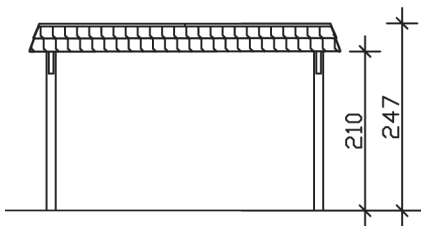

▶ Flachdach-Carport

409 X 870 cm

Carport Wendland schwarze Blende

- ▶ Massive Konstruktion aus hochwertigem Leimholz (BSH-Fichte)
- ▶ Farblich behandelt in nussbaum
- ▶ Dachschalung mit EPDM-Folie
- ▶ Pfosten 12 x 12 cm

► Datenblatt / Baubeschreibung		Carport Wendland schwarze Blende
Material		Leimholz, Fichte
Farbbehandlung		Lasiert in Nussbaum
Pfostenstärke		12 x 12 cm
Breite		409 cm
Tiefe		870 cm
Grundfläche		35,58 m ²
Umbauter Raum		84,87 m ³
Breite Sockelmaß		365 cm
Tiefe Sockelmaß		738 cm
Durchfahrtshöhe vorne		210 cm
Durchfahrtshöhe hinten		193 cm
Durchfahrtsbreite		341 cm
Firsthöhe		247 cm
Traufenhöhe		230 cm
Schneelast		1,25 kN/m ²
Dachform		Flachdach
Dachfläche		30,75 m ²
Dachneigung		1,2 °

Dachstärke	20 mm
Wasserablauf	nach hinten
Pfostenabstand Tiefe	230 cm
Pfostenanzahl	8
Oberfläche Holz	158,86 m ²
Im Lieferumfang enthalten	H-Pfostenanker zum Einbetonieren, Montagematerial, Aufbauanleitung
Anzahl Packstücke	2
Gesamt-Gewicht	1147 kg
Verpackung	Paket 1: B 120 cm x L 380 cm x H 80 cm Gewicht 1043 kg Paket 2: B 50 cm x L 50 cm x H 60 cm Gewicht 104 kg
Artikelnummer	244355-03-35
EAN-Nummer	4018211025572
Lieferhinweis	Für die Anlieferung muss die Zufahrt für 40 t-LKW möglich sein! Die Anlieferung erfolgt frei Bordsteinkante (Festland Deutschland).
Garantie	5 Jahre gemäß unseren Garantiebedingungen

Carport Wendland schwarze Blende

Ansicht vorne

Ansicht Seite

Grundriss

Carport Wendland schwarze Blende

Schnitte und Ansichten Maßstab 1:100