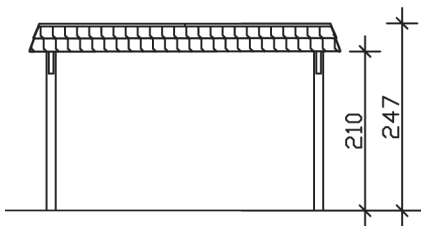

▶ Flachdach-Carport

409 X 870 cm

Carport Wendland schwarze Blende

- ▶ Massive Konstruktion aus hochwertigem Leimholz (BSH-Fichte)
- ▶ Farblich behandelt in weiß
- ▶ Dachschalung mit EPDM-Folie
- ▶ Pfosten 12 x 12 cm

► Datenblatt / Baubeschreibung		Carport Wendland schwarze Blende
Material		Leimholz, Fichte
Farbbehandlung		Lasiert in Weiß
Pfostenstärke		12 x 12 cm
Breite		409 cm
Tiefe		870 cm
Grundfläche		35,58 m ²
Umbauter Raum		84,87 m ³
Breite Sockelmaß		365 cm
Tiefe Sockelmaß		738 cm
Durchfahrtshöhe vorne		210 cm
Durchfahrtshöhe hinten		193 cm
Durchfahrtsbreite		341 cm
Firsthöhe		247 cm
Traufenhöhe		230 cm
Schneelast		1,25 kN/m ²
Dachform		Flachdach
Dachfläche		30,75 m ²
Dachneigung		1,2 °

Dachstärke	20 mm
Wasserablauf	nach hinten
Pfostenabstand Tiefe	230 cm
Pfostenanzahl	8
Oberfläche Holz	158,86 m ²
Im Lieferumfang enthalten	H-Pfostenanker zum Einbetonieren, Montagematerial, Aufbauanleitung
Anzahl Packstücke	2
Gesamt-Gewicht	1147 kg
Verpackung	Paket 1: B 120 cm x L 380 cm x H 80 cm Gewicht 1043 kg Paket 2: B 50 cm x L 50 cm x H 60 cm Gewicht 104 kg
Artikelnummer	244355-11-35
EAN-Nummer	4018211025589
Lieferhinweis	Für die Anlieferung muss die Zufahrt für 40 t-LKW möglich sein! Die Anlieferung erfolgt frei Bordsteinkante (Festland Deutschland).
Garantie	5 Jahre gemäß unseren Garantiebedingungen

Carport Wendland schwarze Blende

Ansicht vorne

Ansicht Seite

Grundriss

Carport Wendland schwarze Blende

Schnitte und Ansichten Maßstab 1:100