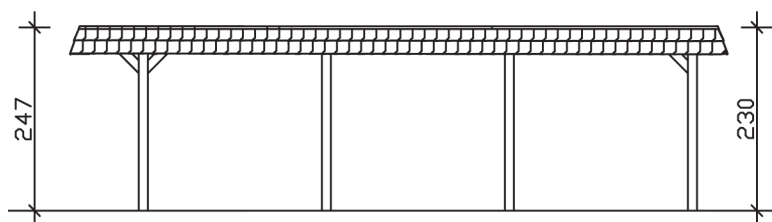

▶ Flachdach-Carport

409 X 870 cm

Carport Wendland schwarze Blende

- ▶ Massive Konstruktion aus hochwertigem Leimholz (BSH-Fichte)
- ▶ Farblich behandelt in weiß
- ▶ Dachschalung mit EPDM-Folie
- ▶ Pfosten 12 x 12 cm

► Datenblatt / Baubeschreibung		Carport Wendland schwarze Blende
Material		Leimholz, Fichte
Farbbehandlung		Lasiert in Weiß
Pfostenstärke		12 x 12 cm
Breite		409 cm
Tiefe		870 cm
Grundfläche		35,58 m ²
Umbauter Raum		84,87 m ³
Breite Sockelmaß		365 cm
Tiefe Sockelmaß		738 cm
Durchfahrtshöhe vorne		210 cm
Durchfahrtshöhe hinten		193 cm
Durchfahrtsbreite		341 cm
Firsthöhe		247 cm
Traufenhöhe		230 cm
Schneelast		1,25 kN/m ²
Dachform		Flachdach
Dachfläche		30,75 m ²
Dachneigung		1,2 °

Dachstärke	20 mm
Wasserablauf	nach hinten
Pfostenabstand Tiefe	230 cm
Pfostenanzahl	8
Oberfläche Holz	158,86 m ²
Im Lieferumfang enthalten	H-Pfostenanker zum Einbetonieren, Montagematerial, Aufbauanleitung
Anzahl Packstücke	2
Gesamt-Gewicht	1147 kg
Verpackung	Paket 1: B 120 cm x L 380 cm x H 80 cm Gewicht 1043 kg Paket 2: B 50 cm x L 50 cm x H 60 cm Gewicht 104 kg
Artikelnummer	244355-11-35
EAN-Nummer	4018211025589
Lieferhinweis	Für die Anlieferung muss die Zufahrt für 40 t-LKW möglich sein! Die Anlieferung erfolgt frei Bordsteinkante (Festland Deutschland).
Garantie	5 Jahre gemäß unseren Garantiebedingungen

Carport Wendland schwarze Blende

Ansicht vorne

Ansicht Seite

Grundriss

Carport Wendland schwarze Blende

Schnitte und Ansichten Maßstab 1:100