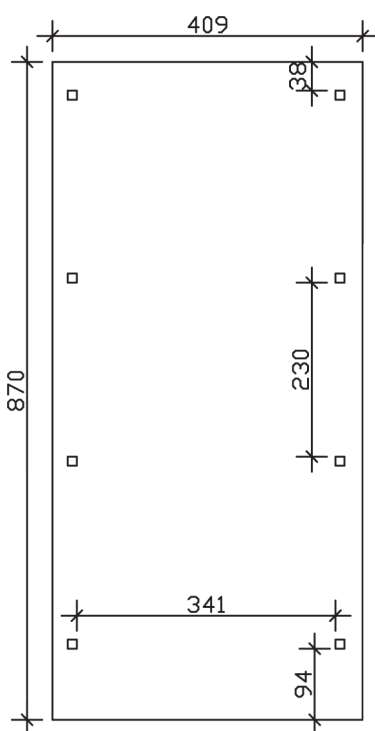

▶ Flachdach-Carport

409 X 870 cm

Carport Wendland schwarze Blende

- ▶ Massive Konstruktion aus hochwertigem Leimholz (BSH-Fichte)
- ▶ Farblich behandelt in weiß
- ▶ Dachschalung mit EPDM-Folie
- ▶ Pfosten 12 x 12 cm

► Datenblatt / Baubeschreibung		Carport Wendland schwarze Blende
Material		Leimholz, Fichte
Farbbehandlung		Lasiert in Weiß
Pfostenstärke		12 x 12 cm
Breite		409 cm
Tiefe		870 cm
Grundfläche		35,58 m ²
Umbauter Raum		84,87 m ³
Breite Sockelmaß		365 cm
Tiefe Sockelmaß		738 cm
Durchfahrtshöhe vorne		210 cm
Durchfahrtshöhe hinten		193 cm
Durchfahrtsbreite		341 cm
Firsthöhe		247 cm
Traufenhöhe		230 cm
Schneelast		1,25 kN/m ²
Dachform		Flachdach
Dachfläche		30,75 m ²
Dachneigung		1,2 °

Dachstärke	20 mm
Wasserablauf	nach hinten
Pfostenabstand Tiefe	230 cm
Pfostenanzahl	8
Oberfläche Holz	158,86 m ²
Im Lieferumfang enthalten	H-Pfostenanker zum Einbetonieren, Montagematerial, Aufbauanleitung
Anzahl Packstücke	2
Gesamt-Gewicht	1147 kg
Verpackung	Paket 1: B 120 cm x L 380 cm x H 80 cm Gewicht 1043 kg Paket 2: B 50 cm x L 50 cm x H 60 cm Gewicht 104 kg
Artikelnummer	244355-11-35
EAN-Nummer	4018211025589
Lieferhinweis	Für die Anlieferung muss die Zufahrt für 40 t-LKW möglich sein! Die Anlieferung erfolgt frei Bordsteinkante (Festland Deutschland).
Garantie	5 Jahre gemäß unseren Garantiebedingungen

Carport Wendland schwarze Blende

Ansicht vorne

Ansicht Seite

Grundriss

Carport Wendland schwarze Blende

Schnitte und Ansichten Maßstab 1:100