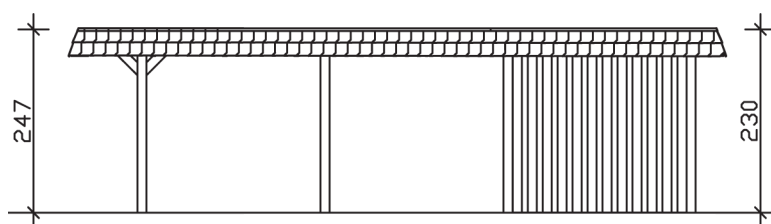

▶ Flachdach-Carport

409 X 870 cm

Carport Wendland schwarze Blende

- ▶ Massive Konstruktion aus hochwertigem Leimholz (BSH-Fichte)
- ▶ Farblich behandelt in nussbaum
- ▶ Dachschalung mit EPDM-Folie
- ▶ Pfosten 12 x 12 cm

► Datenblatt / Baubeschreibung		Carport Wendland schwarze Blende
Material		Leimholz, Fichte
Farbbehandlung		Lasiert in Nussbaum
Pfostenstärke		12 x 12 cm
Breite		409 cm
Tiefe		870 cm
Grundfläche		35,58 m ²
Umbauter Raum		84,87 m ³
Breite Sockelmaß		365 cm
Tiefe Sockelmaß		738 cm
Durchfahrtshöhe vorne		210 cm
Durchfahrtshöhe hinten		193 cm
Durchfahrtsbreite		341 cm
Firsthöhe		247 cm
Traufenhöhe		230 cm
Schneelast		1,25 kN/m ²
Dachform		Flachdach
Dachfläche		30,75 m ²
Dachneigung		1,2 °

Dachstärke	20 mm
Wasserablauf	nach hinten
Pfostenabstand Tiefe	230 cm
Pfostenanzahl	11
Oberfläche Holz	247,16 m ²
Im Lieferumfang enthalten	H-Pfostenanker zum Einbetonieren, Montagematerial, Aufbauanleitung
Anzahl Packstücke	3
Gesamt-Gewicht	1610 kg
Verpackung	Paket 1: B 120 cm x L 380 cm x H 85 cm Gewicht 971 kg Paket 2: B 120 cm x L 260 cm x H 70 cm Gewicht 548 kg Paket 3: B 60 cm x L 60 cm x H 50 cm Gewicht 91 kg
Artikelnummer	244409-03-35
EAN-Nummer	4018211025756
Lieferhinweis	Für die Anlieferung muss die Zufahrt für 40 t-LKW möglich sein! Die Anlieferung erfolgt frei Bordsteinkante (Festland Deutschland).
Garantie	5 Jahre gemäß unseren Garantiebedingungen

Carport Wendland schwarze Blende

Ansicht vorne

Ansicht Seite

Grundriss

Carport Wendland schwarze Blende

Schnitte und Ansichten Maßstab 1:100