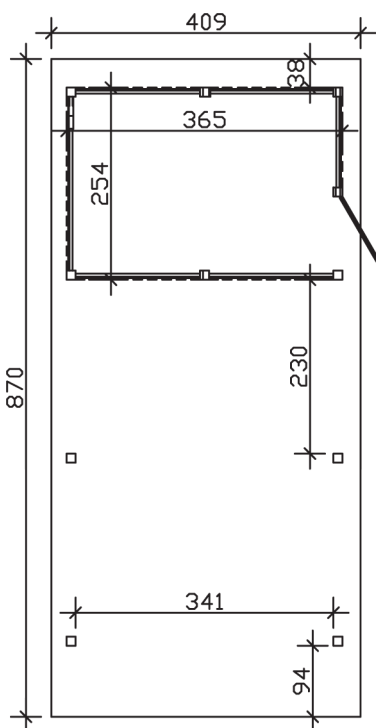

▶ Flachdach-Carport

409 X 870 cm

Carport Wendland schwarze Blende

- ▶ Massive Konstruktion aus hochwertigem Leimholz (BSH-Fichte)
- ▶ Farblich behandelt in nussbaum
- ▶ Dachschalung mit EPDM-Folie
- ▶ Pfosten 12 x 12 cm

► Datenblatt / Baubeschreibung		Carport Wendland schwarze Blende
Material		Leimholz, Fichte
Farbbehandlung		Lasiert in Nussbaum
Pfostenstärke		12 x 12 cm
Breite		409 cm
Tiefe		870 cm
Grundfläche		35,58 m ²
Umbauter Raum		84,87 m ³
Breite Sockelmaß		365 cm
Tiefe Sockelmaß		738 cm
Durchfahrtshöhe vorne		210 cm
Durchfahrtshöhe hinten		193 cm
Durchfahrtsbreite		341 cm
Firsthöhe		247 cm
Traufenhöhe		230 cm
Schneelast		1,25 kN/m ²
Dachform		Flachdach
Dachfläche		30,75 m ²
Dachneigung		1,2 °

Dachstärke	20 mm
Wasserablauf	nach hinten
Pfostenabstand Tiefe	230 cm
Pfostenanzahl	11
Oberfläche Holz	247,16 m ²
Im Lieferumfang enthalten	H-Pfostenanker zum Einbetonieren, Montagematerial, Aufbauanleitung
Anzahl Packstücke	3
Gesamt-Gewicht	1610 kg
Verpackung	Paket 1: B 120 cm x L 380 cm x H 85 cm Gewicht 971 kg Paket 2: B 120 cm x L 260 cm x H 70 cm Gewicht 548 kg Paket 3: B 60 cm x L 60 cm x H 50 cm Gewicht 91 kg
Artikelnummer	244409-03-35
EAN-Nummer	4018211025756
Lieferhinweis	Für die Anlieferung muss die Zufahrt für 40 t-LKW möglich sein! Die Anlieferung erfolgt frei Bordsteinkante (Festland Deutschland).
Garantie	5 Jahre gemäß unseren Garantiebedingungen

Carport Wendland schwarze Blende

Ansicht vorne

Ansicht Seite

Grundriss

Carport Wendland schwarze Blende

Schnitte und Ansichten Maßstab 1:100