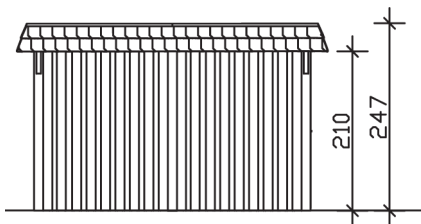

▶ Flachdach-Carport

409 X 870 cm

Carport Wendland schwarze Blende

- ▶ Massive Konstruktion aus hochwertigem Leimholz (BSH-Fichte)
- ▶ Farblich behandelt in nussbaum
- ▶ Dachschalung mit EPDM-Folie
- ▶ Pfosten 12 x 12 cm

► Datenblatt / Baubeschreibung		Carport Wendland schwarze Blende
Material		Leimholz, Fichte
Farbbehandlung		Lasiert in Nussbaum
Pfostenstärke		12 x 12 cm
Breite		409 cm
Tiefe		870 cm
Grundfläche		35,58 m ²
Umbauter Raum		84,87 m ³
Breite Sockelmaß		365 cm
Tiefe Sockelmaß		738 cm
Durchfahrtshöhe vorne		210 cm
Durchfahrtshöhe hinten		193 cm
Durchfahrtsbreite		341 cm
Firsthöhe		247 cm
Traufenhöhe		230 cm
Schneelast		1,25 kN/m ²
Dachform		Flachdach
Dachfläche		30,75 m ²
Dachneigung		1,2 °

Dachstärke	20 mm
Wasserablauf	nach hinten
Pfostenabstand Tiefe	230 cm
Pfostenanzahl	11
Oberfläche Holz	247,16 m ²
Im Lieferumfang enthalten	H-Pfostenanker zum Einbetonieren, Montagematerial, Aufbauanleitung
Anzahl Packstücke	3
Gesamt-Gewicht	1610 kg
Verpackung	Paket 1: B 120 cm x L 380 cm x H 85 cm Gewicht 971 kg Paket 2: B 120 cm x L 260 cm x H 70 cm Gewicht 548 kg Paket 3: B 60 cm x L 60 cm x H 50 cm Gewicht 91 kg
Artikelnummer	244409-03-35
EAN-Nummer	4018211025756
Lieferhinweis	Für die Anlieferung muss die Zufahrt für 40 t-LKW möglich sein! Die Anlieferung erfolgt frei Bordsteinkante (Festland Deutschland).
Garantie	5 Jahre gemäß unseren Garantiebedingungen

Carport Wendland schwarze Blende

Ansicht vorne

Ansicht Seite

Grundriss

Carport Wendland schwarze Blende

Schnitte und Ansichten Maßstab 1:100