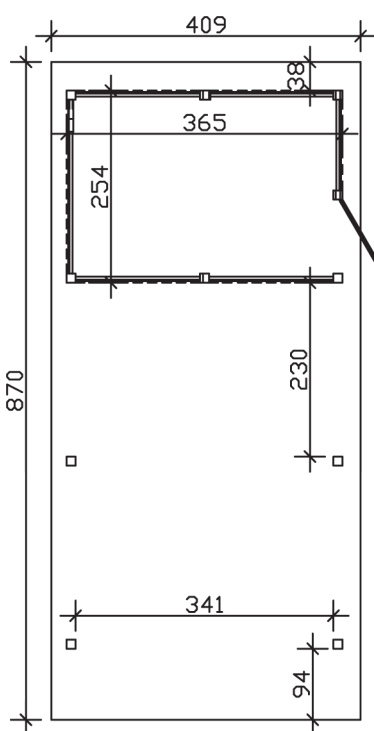

▶ Flachdach-Carport

409 X 870 cm

## Carport Wendland schwarze Blende

- ▶ Massive Konstruktion aus hochwertigem Leimholz (BSH-Fichte)
- ▶ Farblich behandelt in weiß
- ▶ Dachschalung mit EPDM-Folie
- ▶ Pfosten 12 x 12 cm

► Datenblatt / Baubeschreibung		Carport Wendland schwarze Blende
Material		Leimholz, Fichte
Farbbehandlung		Lasiert in Weiß
Pfostenstärke		12 x 12 cm
Breite		409 cm
Tiefe		870 cm
Grundfläche		35,58 m <sup>2</sup>
Umbauter Raum		84,87 m <sup>3</sup>
Breite Sockelmaß		365 cm
Tiefe Sockelmaß		738 cm
Durchfahrtshöhe vorne		210 cm
Durchfahrtshöhe hinten		193 cm
Durchfahrtsbreite		341 cm
Firsthöhe		247 cm
Traufenhöhe		230 cm
Schneelast		1,25 kN/m <sup>2</sup>
Dachform		Flachdach
Dachfläche		30,75 m <sup>2</sup>
Dachneigung		1,2 °

<b>Dachstärke</b>	20 mm
<b>Wasserablauf</b>	nach hinten
<b>Pfostenabstand Tiefe</b>	230 cm
<b>Pfostenanzahl</b>	11
<b>Oberfläche Holz</b>	247,16 m <sup>2</sup>
<b>Im Lieferumfang enthalten</b>	H-Pfostenanker zum Einbetonieren, Montagematerial, Aufbauanleitung
<b>Anzahl Packstücke</b>	3
<b>Gesamt-Gewicht</b>	1610 kg
<b>Verpackung</b>	Paket 1: B 120 cm x L 380 cm x H 85 cm Gewicht 971 kg Paket 2: B 120 cm x L 260 cm x H 70 cm Gewicht 548 kg Paket 3: B 60 cm x L 60 cm x H 50 cm Gewicht 91 kg
<b>Artikelnummer</b>	244409-11-35
<b>EAN-Nummer</b>	4018211025763
<b>Lieferhinweis</b>	Für die Anlieferung muss die Zufahrt für 40 t-LKW möglich sein! Die Anlieferung erfolgt frei Bordsteinkante (Festland Deutschland).
<b>Garantie</b>	5 Jahre gemäß unseren Garantiebedingungen

### Carport Wendland schwarze Blende

Schnitte und Ansichten Maßstab 1:100