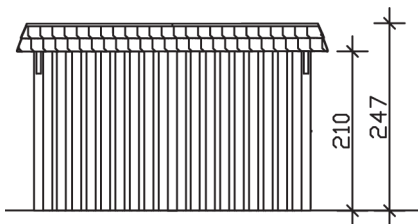

Ansicht vorne