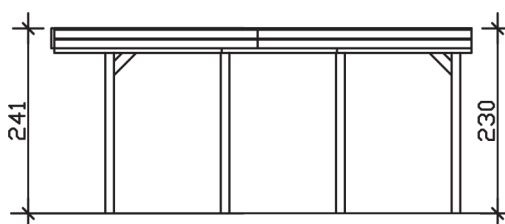

▶ Flachdach-Carport

314 X 555 cm

Carport Friesland

- ▶ Konstruktion aus imprägniertem Nadelholz
- ▶ Farblich behandelt in nussbaum
- ▶ Aluminium-Dachplatten
- ▶ Pfosten 11,5 x 11,5 cm

► Datenblatt / Baubeschreibung		Carport Friesland
Material		Nadelholz, imprägniert
Farbbehandlung		Lasiert in Nussbaum
Pfostenstärke		11,5 x 11,5 cm
Breite		314 cm
Tiefe		555 cm
Grundfläche		17,43 m ²
Umbauter Raum		41,04 m ³
Breite Sockelmaß		293 cm
Tiefe Sockelmaß		469 cm
Durchfahrtshöhe vorne		221 cm
Durchfahrtshöhe hinten		210 cm
Durchfahrtsbreite		270 cm
Firsthöhe		241 cm
Traufenhöhe		230 cm
Schneelast		1,25 kN/m ²
Dachform		Flachdach
Dachfläche		17,00 m ²
Dachneigung		1,2 °

Dachstärke	0,5 mm
Wasserablauf	nach hinten
Pfostenabstand Tiefe	141 cm
Pfostenanzahl	8
Oberfläche Holz	34,34 m ²
Im Lieferumfang enthalten	H-Pfostenanker zum Einbetonieren, Montagematerial, Aufbauanleitung
Anzahl Packstücke	1
Gesamt-Gewicht	351 kg
Verpackung	Paket 1: B 120 cm x L 320 cm x H 50 cm Gewicht 351 kg
Artikelnummer	314034-03-50
EAN-Nummer	4018211026456
Lieferhinweis	Für die Anlieferung muss die Zufahrt für 40 t-LKW möglich sein! Die Anlieferung erfolgt frei Bordsteinkante (Festland Deutschland).
Garantie	5 Jahre gemäß unseren Garantiebedingungen

Carport Friesland

Ansicht vorne

Ansicht Seite

Grundriss

Carport Friesland

Schnitte und Ansichten Maßstab 1:100