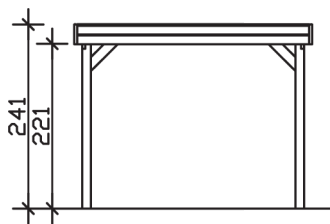

▶ Flachdach-Carport

314 X 555 cm

Carport Friesland

- ▶ Konstruktion aus imprägniertem Nadelholz
- ▶ Farblich behandelt in nussbaum
- ▶ Aluminium-Dachplatten
- ▶ Pfosten 11,5 x 11,5 cm

► Datenblatt / Baubeschreibung		Carport Friesland
Material		Nadelholz, imprägniert
Farbbehandlung		Lasiert in Nussbaum
Pfostenstärke		11,5 x 11,5 cm
Breite		314 cm
Tiefe		555 cm
Grundfläche		17,43 m ²
Umbauter Raum		41,04 m ³
Breite Sockelmaß		293 cm
Tiefe Sockelmaß		469 cm
Durchfahrtshöhe vorne		221 cm
Durchfahrtshöhe hinten		210 cm
Durchfahrtsbreite		270 cm
Firsthöhe		241 cm
Traufenhöhe		230 cm
Schneelast		1,25 kN/m ²
Dachform		Flachdach
Dachfläche		17,00 m ²
Dachneigung		1,2 °

Dachstärke	0,5 mm
Wasserablauf	nach hinten
Pfostenabstand Tiefe	141 cm
Pfostenanzahl	8
Oberfläche Holz	34,34 m ²
Im Lieferumfang enthalten	H-Pfostenanker zum Einbetonieren, Montagematerial, Aufbauanleitung
Anzahl Packstücke	1
Gesamt-Gewicht	351 kg
Verpackung	Paket 1: B 120 cm x L 320 cm x H 50 cm Gewicht 351 kg
Artikelnummer	314034-03-50
EAN-Nummer	4018211026456
Lieferhinweis	Für die Anlieferung muss die Zufahrt für 40 t-LKW möglich sein! Die Anlieferung erfolgt frei Bordsteinkante (Festland Deutschland).
Garantie	5 Jahre gemäß unseren Garantiebedingungen

Carport Friesland

Ansicht vorne

Ansicht Seite

Grundriss

Carport Friesland

Schnitte und Ansichten Maßstab 1:100