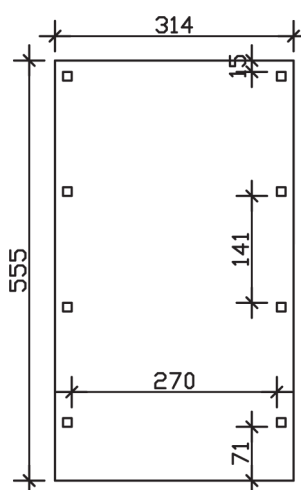

▶ Flachdach-Carport

314 X 555 cm

Carport Friesland

- ▶ Konstruktion aus imprägniertem Nadelholz
- ▶ Farblich behandelt in nussbaum
- ▶ Aluminium-Dachplatten
- ▶ Pfosten 11,5 x 11,5 cm

► Datenblatt / Baubeschreibung		Carport Friesland
Material		Nadelholz, imprägniert
Farbbehandlung		Lasiert in Nussbaum
Pfostenstärke		11,5 x 11,5 cm
Breite		314 cm
Tiefe		555 cm
Grundfläche		17,43 m ²
Umbauter Raum		41,04 m ³
Breite Sockelmaß		293 cm
Tiefe Sockelmaß		469 cm
Durchfahrtshöhe vorne		221 cm
Durchfahrtshöhe hinten		210 cm
Durchfahrtsbreite		270 cm
Firsthöhe		241 cm
Traufenhöhe		230 cm
Schneelast		1,25 kN/m ²
Dachform		Flachdach
Dachfläche		17,00 m ²
Dachneigung		1,2 °

Dachstärke	0,5 mm
Wasserablauf	nach hinten
Pfostenabstand Tiefe	141 cm
Pfostenanzahl	8
Oberfläche Holz	34,34 m ²
Im Lieferumfang enthalten	H-Pfostenanker zum Einbetonieren, Montagematerial, Aufbauanleitung
Anzahl Packstücke	1
Gesamt-Gewicht	351 kg
Verpackung	Paket 1: B 120 cm x L 320 cm x H 50 cm Gewicht 351 kg
Artikelnummer	314034-03-50
EAN-Nummer	4018211026456
Lieferhinweis	Für die Anlieferung muss die Zufahrt für 40 t-LKW möglich sein! Die Anlieferung erfolgt frei Bordsteinkante (Festland Deutschland).
Garantie	5 Jahre gemäß unseren Garantiebedingungen

Carport Friesland

Ansicht vorne

Ansicht Seite

Grundriss

Carport Friesland

Schnitte und Ansichten Maßstab 1:100